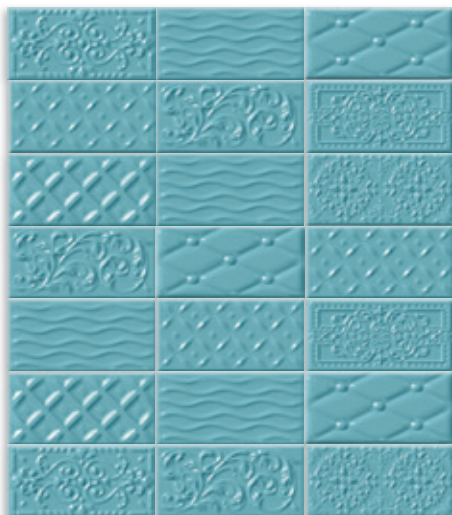

Zócalo Rivoli Celeste  
15x20 cm.  
G.51  
Ángulo Zócalo Rivoli Celeste  
15x1,5 cm.  
G.51

Zócalo Rivoli Marino  
15x20 cm.  
G.51  
Ángulo Zócalo Rivoli Marino  
15x1,5 cm.  
G.51

Zócalo Rivoli Negro  
15x20 cm.  
G.51  
Ángulo Zócalo Rivoli Negro  
15x1,5 cm.  
G.51

10x20 cm. 3.9x7.9 inches 

(\*) Raspail Blanco  
G.218

(\*) Raspail Vainilla  
G.218

(\*) Raspail Oliva  
G.218

(\*) Raspail Cereza  
G.218

(\*) Este modelo está compuesto por diseños diferentes para combinar de modo alterno, se sirven en la misma caja.  
This model has different designs that are combined alternately, coming in the same box.