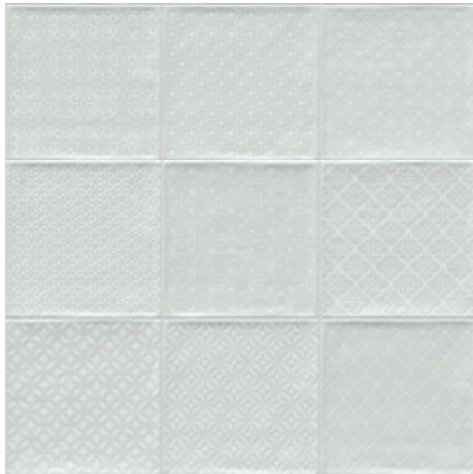

20x20 cm. 7.9x7.9 inches ☐

(1) Bugis Blanco
G.128