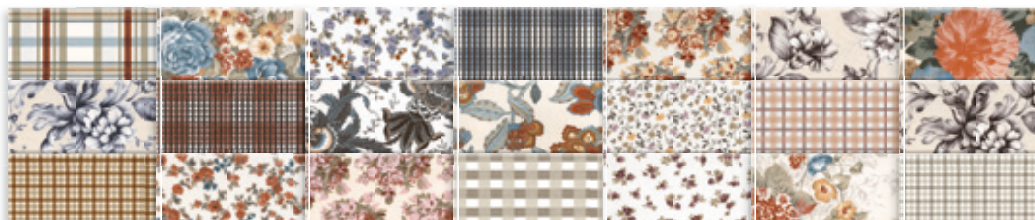

Mugat Negro  
G.214

Mugat Rojo  
G.214

Rivoli Celeste  
G.227

Rivoli Marino  
G.227

Rivoli Negro  
G.148

(\*) Raspail Celeste  
G.218

(\*) Raspail Marino  
G.218

(\*) Raspail Negro  
G.218

Remate Rivoli Celeste  
5x20 cm.  
G.36  
Ángulo Remate Rivoli Celeste  
5x1,5 cm.  
G.45

Remate Rivoli Marino  
5x20 cm.  
G.36  
Ángulo Remate Rivoli Marino  
5x1,5 cm.  
G.45

Remate Rivoli Negro  
5x20 cm.  
G.36  
Ángulo Remate Rivoli Negro  
5x1,5 cm.  
G.45

Zócalo Rivoli Celeste  
15x20 cm.  
G.51  
Ángulo Zócalo Rivoli Celeste  
15x1,5 cm.  
G.51

Zócalo Rivoli Marino  
15x20 cm.  
G.51  
Ángulo Zócalo Rivoli Marino  
15x1,5 cm.  
G.51

Zócalo Rivoli Negro  
15x20 cm.  
G.51  
Ángulo Zócalo Rivoli Negro  
15x1,5 cm.  
G.51