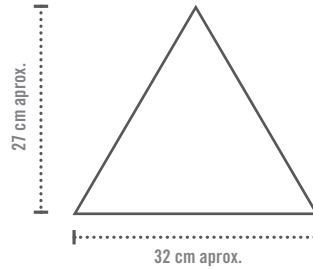

ELVIDA				CAJA / BOX				PALET / PALLET			
		FORMATOS	SIZE	PIEZAS / PIECES	M <sup>2</sup>	ML	KG	CAJA / BOX	M <sup>2</sup>	ML	KG
	10,5	32x27 cm.	12.6x10.6 inches	11	0,47	-	9,75	40	19	-	390

6,5x40 cm. aprox. 2.6x15.7 inches approx. 