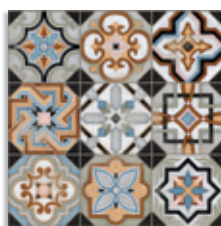

Retiro · 31,6x31,6 cm.

31,6x31,6 cm. 12.4x12.4 inches

Barnet Blanco  
G.128

Barnet Natural  
G.128

Barnet Gris  
G.128

Barnet Negro  
G.128

\* Retiro  
G.213

\* Central  
G.213