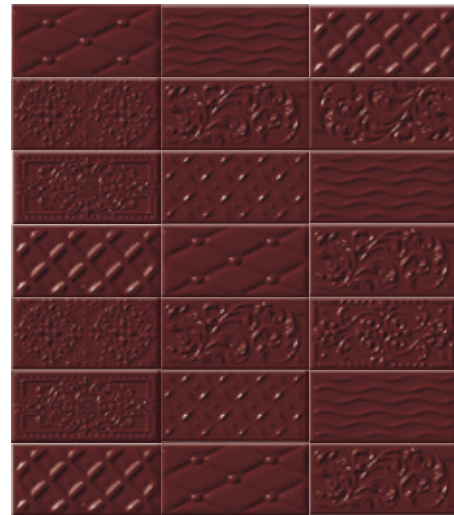

10x20 cm. 3.9x7.9 inches 

(\*) Raspail Blanco  
G.218

(\*) Raspail Vainilla  
G.218

(\*) Raspail Oliva  
G.218

(\*) Raspail Cereza  
G.218

(\*) Este modelo está compuesto por diseños diferentes para combinar de modo alterno, se sirven en la misma caja.  
This model has different designs that are combined alternately, coming in the same box.