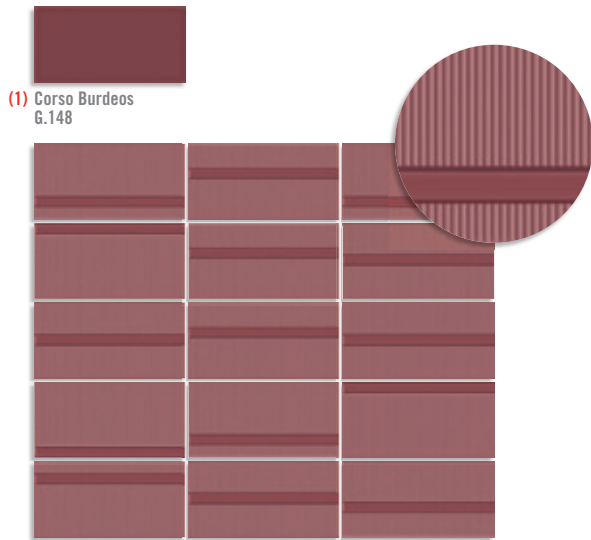

(1) Corso Antracita
G.213

(1) Corso Burdeos
G.148

(2) Pincio Burdeos
G.221