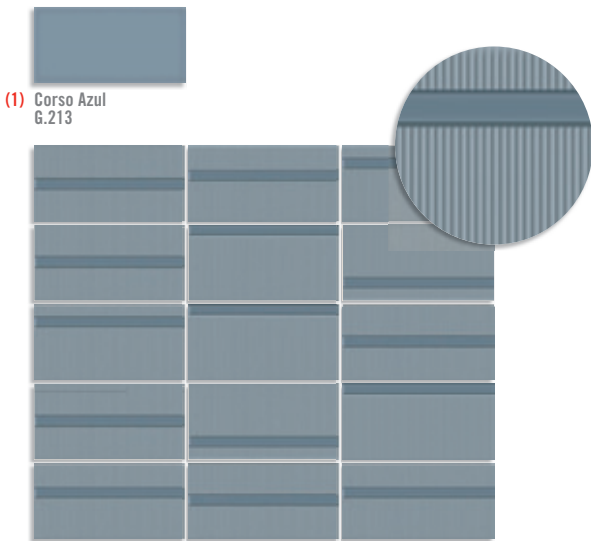

10x20 cm. 3.9x7.9 inches

(1) Corso Hueso  
G.213

(2) Pincio Hueso  
G.221

(1) Corso Gris  
G.213

(2) Pincio Gris  
G.221

(1) Corso Caramelo  
G.213

(2) Pincio Caramelo  
G.221

(1) Corso Turquesa  
G.213

(2) Pincio Turquesa  
G.221

(2) Borgo Multicolor  
G.221

(1) Corso Burdeos  
G.148

(2) Pincio Burdeos  
G.221

(1) Corso Antracita  
G.213

(2) Pincio Antracita  
G.221

(1) Corso Azul  
G.213

(2) Pincio Azul  
G.221