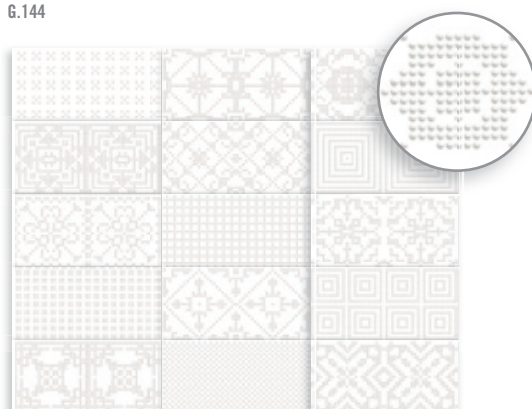

(*) Fatracci Blanco
G.221