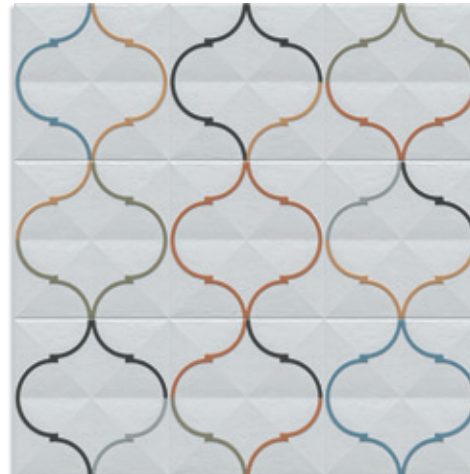

Oromo Grafito  
G.128

Oromo Gris  
G.128

Oromo Cielo  
G.128

Oromo Musgo  
G.128

Oromo Ocre  
G.128

(1) Bugis Blanco  
G.128

(2) Oromo Multicolor  
G.128

RECOMENDAMOS / RECOMMENDED  
MAORI / VODEVIL - Porcelánico / Porcelain Tile