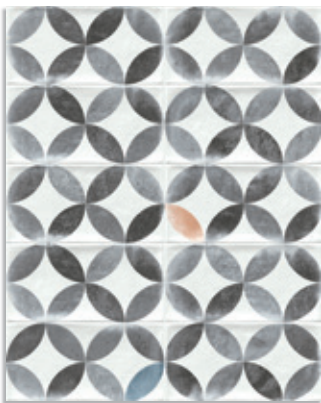

(2) Amhara Multicolor
G.213

(1) Este modelo está compuesto por diseños diferentes para combinar de modo alterno, se sirven en la misma caja.
This model has different designs that are combined alternately, coming in the same box.

(2) Este modelo esta compuesto por un solo diseño con variantes de color para combinar de modo alterno, se sirven en la misma caja.
This model have only one design with many colours that are combined alternately, coming in the same box.

RECOMENDAMOS / RECOMMENDED
MAORI / VODEVIL - Porcelánico / Porcelain Tile

Ofrecemos una amplia gama de pavimentos y porcelánicos para combinar con la serie, eligiendo según la ubicación, el producto más adecuado.

We have a wide range of floor tiles and porcelain tiles to offer than can be combined with the series; selection of the most suitable product depends on the place it is going to be used.

ETNIA				CAJA / BOX				PALET / PALLET			
		FORMATOS	SIZE	PIEZAS / PIECES	M²	ML	KG	CAJA / BOX	M²	ML	KG
☐	7,5	10x20 cm	3.9x7.9 inches	68	1,36	-	16,25	60	81,60	-	975