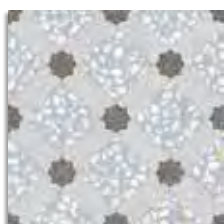

Mancini Azul
G.198