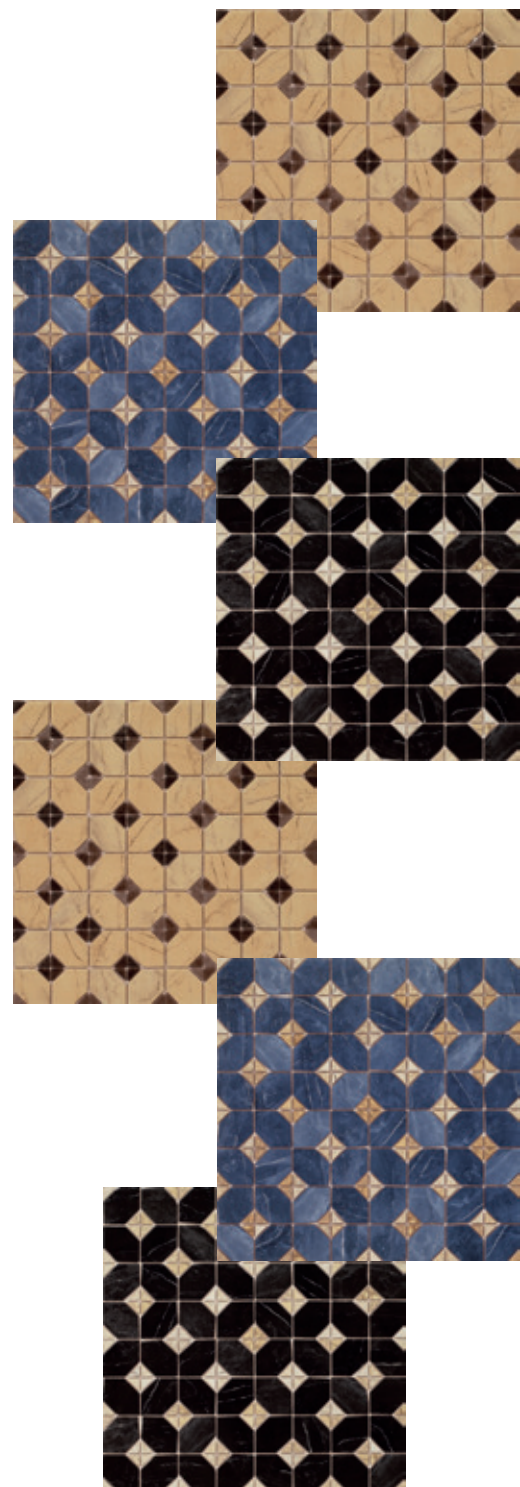

MO SAI COS

C E R Á M I C O S

Mosaicos
Mosaics
Mosaïques
Mosaik
Mosaici
Mosaicos
Мозаика

43,5x43,5 cm. 17.1x17.1 inches

Pulido Polished

Calíope-PR
G.167

Cenefa Calíope 21,7x43,5 aprox.
G.71

Cantonera Calíope
21,7x21,7 aprox.
G.67

Tira Calíope 4,1x43,5 aprox.
G.40

Taco Calíope
4,1x4,1 aprox.
G.12

Cenefa Orfeo
G.76

Cantonera Ciseo
G.76

Cenefa Capua 21,7x43,5 aprox.
G.75

Cantonera Capua
21,7x21,7 aprox.
G.74

Ofrecemos la serie TITÁN en formato 43,5x43,5 cm. de Pasta Porcelánica como coordinado de esta serie.
The porcelain clay TITAN collection with a size of 43.5x43.5 is available to match this series.

43,5x43,5 cm. 17.1x17.1 inches

Iliada-PR Ocre
G.167

Tira Iliada-PR Ocre 10,8x43,5 aprox.
G.54

Cenefa Midas Tabaco
G.76

Taco Iliada-PR Ocre
10,8x10,8 aprox.
G.31

Cantonera Laertes Tabaco
G.76

Cenefa Afrodita Tabaco 21,7x43,5 aprox.
G.75

Ilíada-PR Ocre - 43,5x43,5 cm.

43,5x43,5 cm. 17.1x17.1 inches 

Cilena-PR Negro
G.167

Medix-PR Negro
G.167

Cenefa Nola Negro
G.76

Cantoneira Paxos Negro
G.76

Cenefa Samos Negro 21,7x43,5 aprox.
G.75

Cantoneira Corfú Negro
21,7x21,7 aprox.
G.74