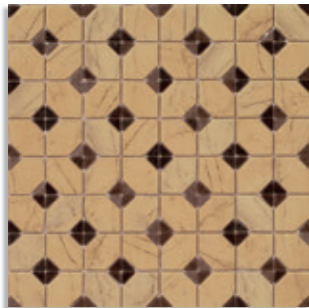

Tira Calíope 4,1x43,5 aprox.
G.40

Taco Calíope
4,1x4,1 aprox.
G.12

Cenefa Orfeo
G.76

Cantonera Ciseo
G.76

Cenefa Capua 21,7x43,5 aprox.
G.75

Cantonera Capua
21,7x21,7 aprox.
G.74

Ofrecemos la serie TITÁN en formato 43,5x43,5 cm. de Pasta Porcelánica como coordinado de esta serie.
The porcelain clay TITAN collection with a size of 43.5x43.5 is available to match this series.

43,5x43,5 cm. 17.1x17.1 inches

Iliada-PR Ocre
G.167

Tira Iliada-PR Ocre 10,8x43,5 aprox.
G.54

Cenefa Midas Tabaco
G.76

Taco Iliada-PR Ocre
10,8x10,8 aprox.
G.31

Cantonera Laertes Tabaco
G.76

Cenefa Afrodita Tabaco 21,7x43,5 aprox.
G.75