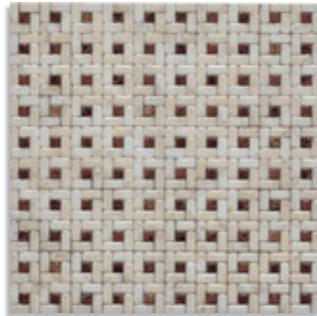

MO SAI COS

C E R Á M I C O S

Mosaicos
Mosaics
Mosaïques
Mosaik
Mosaici
Mosaicos
Мозаика

43,5x43,5 cm. 17.1x17.1 inches

Pulido Polished

Calíope-PR
G.167

Cenefa Calíope 21,7x43,5 aprox.
G.71

Cantonera Calíope
21,7x21,7 aprox.
G.67

Tira Calíope 4,1x43,5 aprox.
G.40

Taco Calíope
4,1x4,1 aprox.
G.12

Cenefa Orfeo
G.76

Cantonera Ciseo
G.76

Cenefa Capua 21,7x43,5 aprox.
G.75

Cantonera Capua
21,7x21,7 aprox.
G.74

Ofrecemos la serie TITÁN en formato 43,5x43,5 cm. de Pasta Porcelánica como coordinado de esta serie.
The porcelain clay TITAN collection with a size of 43.5x43.5 is available to match this series.

43,5x43,5 cm. 17.1x17.1 inches

Iliada-PR Ocre
G.167

Tira Iliada-PR Ocre 10,8x43,5 aprox.
G.54

Cenefa Midas Tabaco
G.76

Taco Iliada-PR Ocre
10,8x10,8 aprox.
G.31

Cantonera Laertes Tabaco
G.76

Cenefa Afrodita Tabaco 21,7x43,5 aprox.
G.75