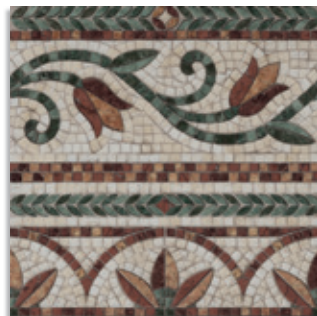

Tira Calíope 4,1x43,5 aprox.
G.40

Taco Calíope
4,1x4,1 aprox.
G.12

Cenefa Orfeo
G.76

Cantonera Ciseo
G.76

Cenefa Capua 21,7x43,5 aprox.
G.75

Cantonera Capua
21,7x21,7 aprox.
G.74

Ofrecemos la serie TITÁN en formato 43,5x43,5 cm. de Pasta Porcelánica como coordinado de esta serie.
The porcelain clay TITAN collection with a size of 43.5x43.5 is available to match this series.