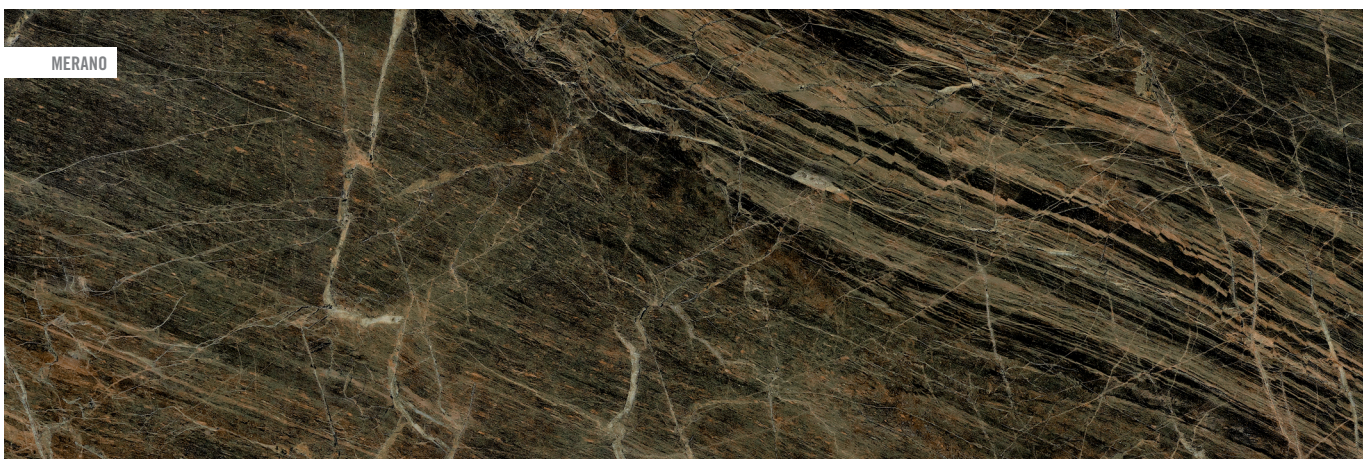

DONEY

BUKIT

SOLDEN

MERANO

Los colores de las piezas de esta catálogo son orientativos. The colours shown in this catalogue are for guidance only.

79,3x179,3 cm.
31.2x70.6 inches
Doney-R Pulido
Bukit-R Pulido
Solden-R Pulido
Merano-R Pulido
G.176