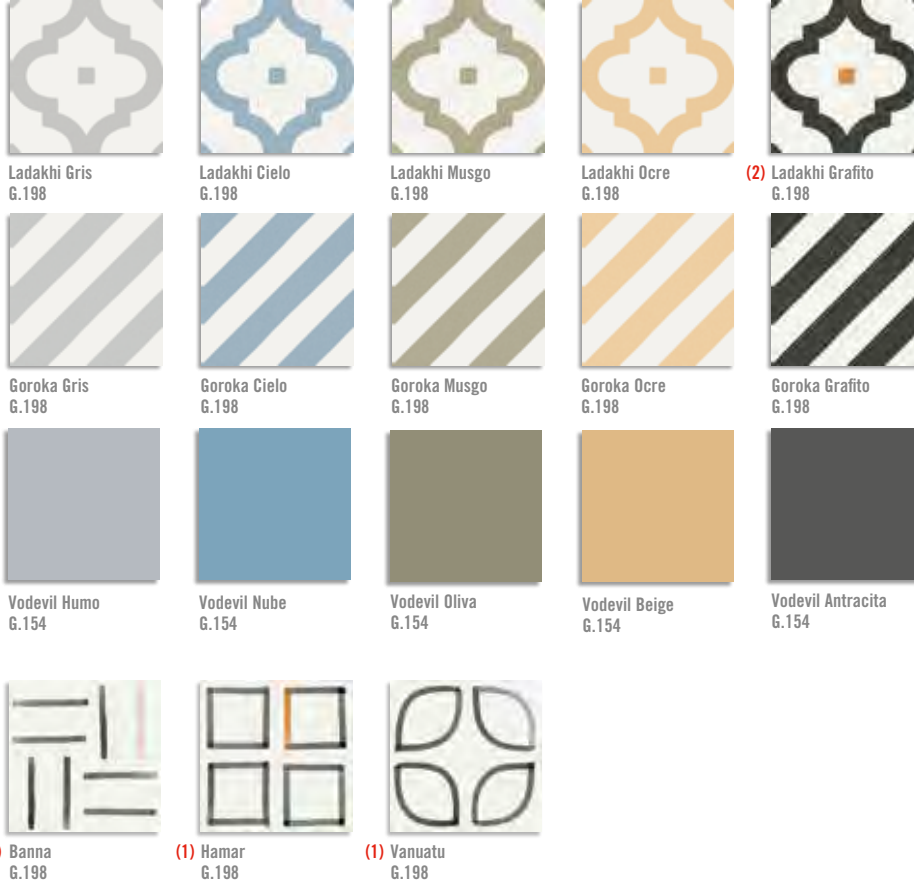

20x20 cm. 7.9x7.9 inches

- (2) Tiebele G.198
- (1) Este modelo esta compuesto por un solo diseño con variantes de color para combinar de modo alterno, se sirven en la misma caja.
  This model have only one design with many colours that are combined alternately, coming in the same box.
- (2) Este modelo esta compuesto por diferentes diseños para combinar de modo alterno, se sirven en la misma caja.
  This model has different designs that are combined alternately, coming in the same box.

Para mantener la máxima similitud al zócalo hidráulico original, el rodapié de la serie Vodevil se servirá cortado.
To ensure that it is as true a replication to the original encaustic material as possible, the skirting for the Vodevil collection is cut square-edged.

MAORI				CAJA / BOX				PALET / PALLET			
		FORMATOS	SIZE	PIEZAS / PIECES	M²	ML	KG	CAJA / BOX	M²	ML	KG
	8	20x20 cm.	7.9x7.9 inches	25	1	.	18	80	80	.	1440
 Rodapié cortado Vodevil Vodevil Cut skirting tile		6.23	9,4x20 cm.	62	.	12,40	21,80	64	.	793,80	1395, 20