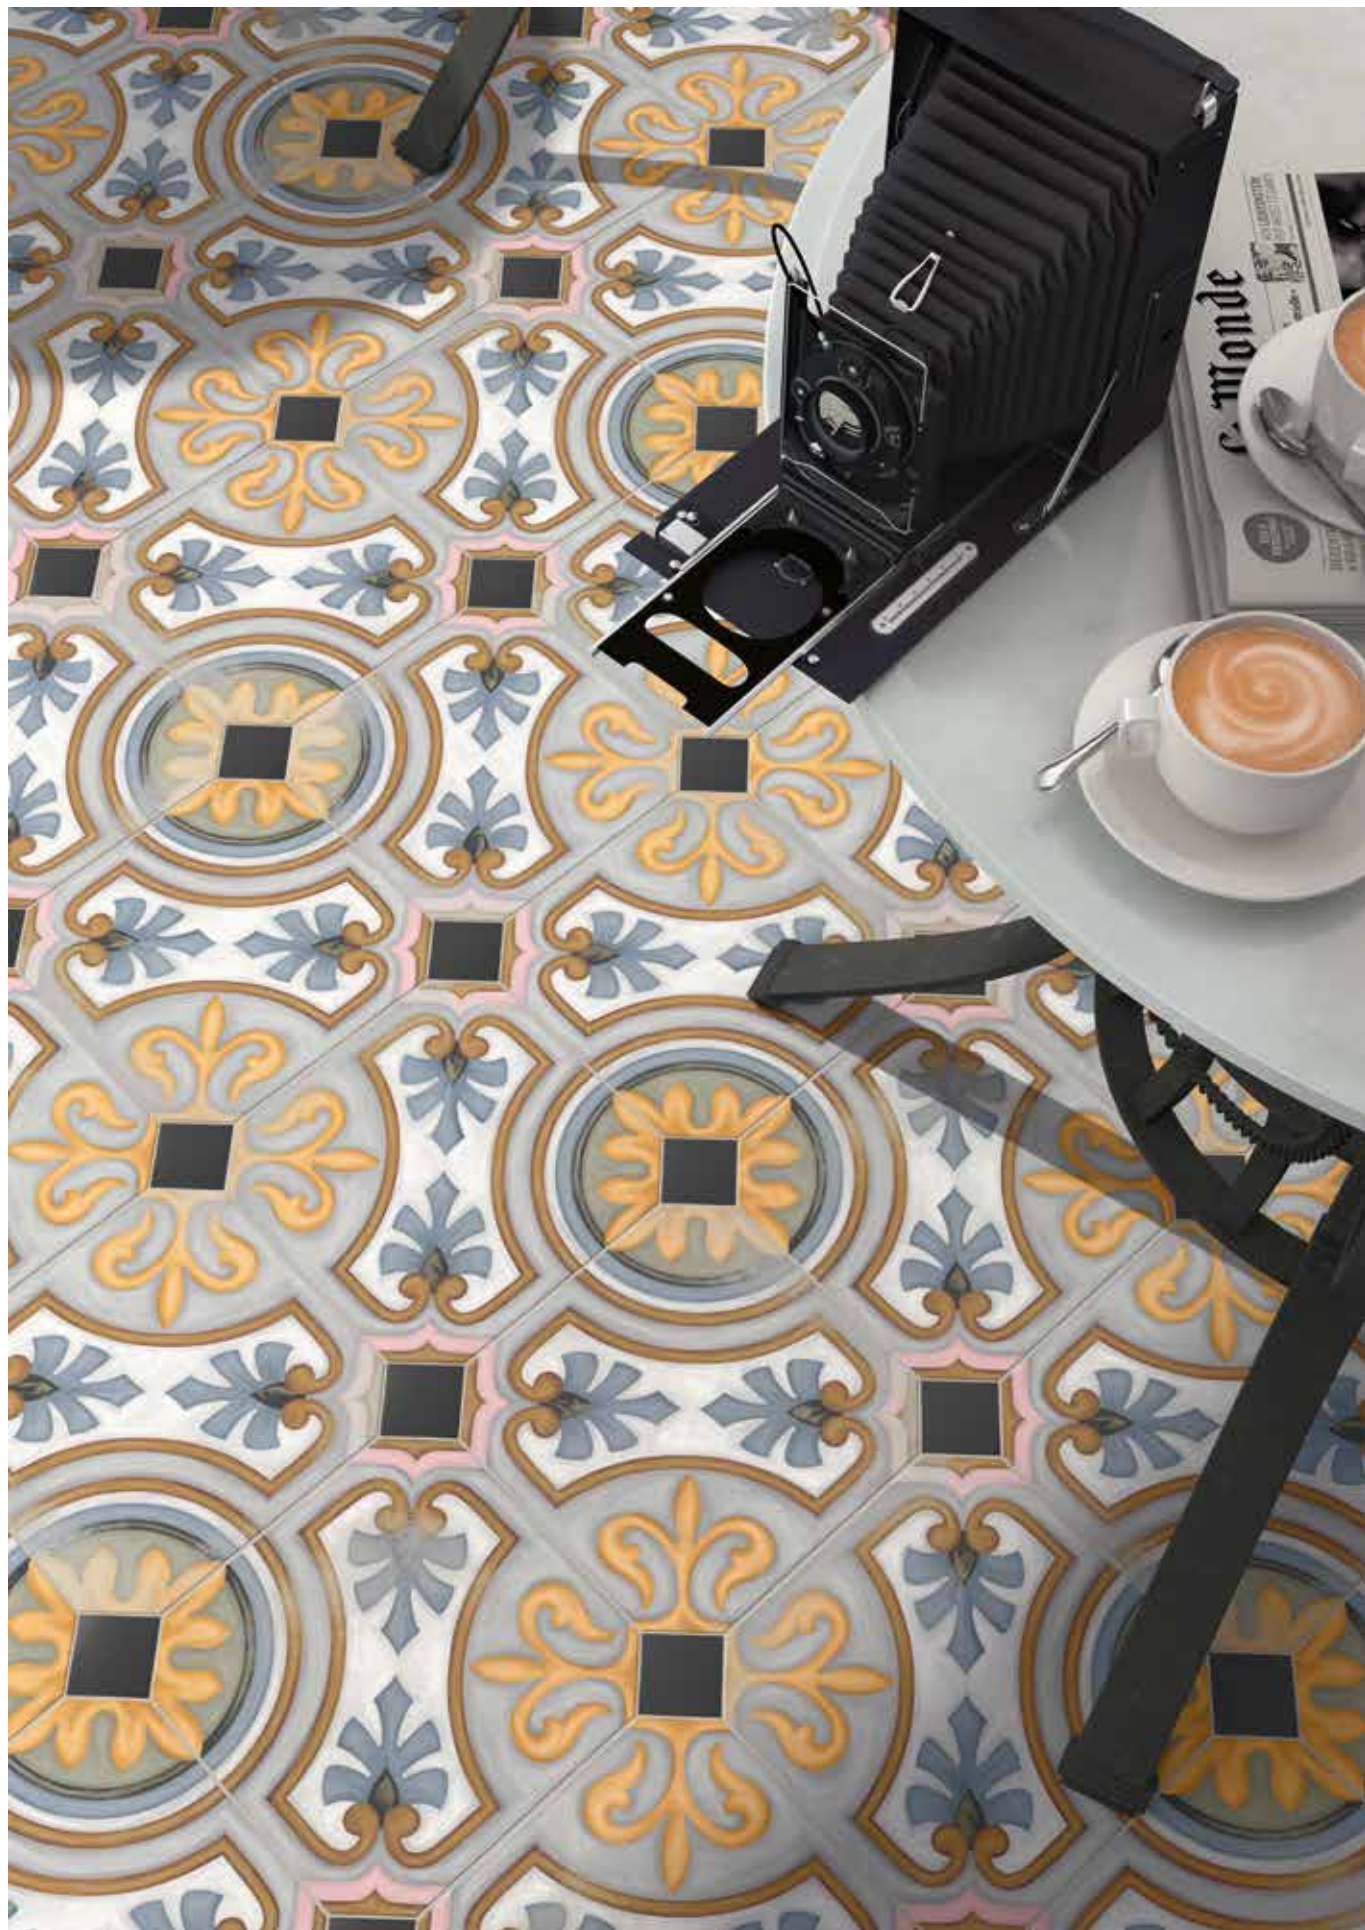

Octógono Musichalls Multicolor / Octógono Cabaret Humo - 20x20 cm. / Taco Dome Nube - 4x4 cm. - Rodapié Vodevil Humo - 9,4x20 cm.

20x20 cm. 7.9x7.9 inches

Vodevil Nácar
G.154

Vodevil Humo
G.154

Vodevil Antracita
G.154