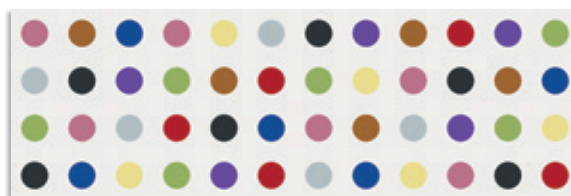

Senkel Blanco
6.270