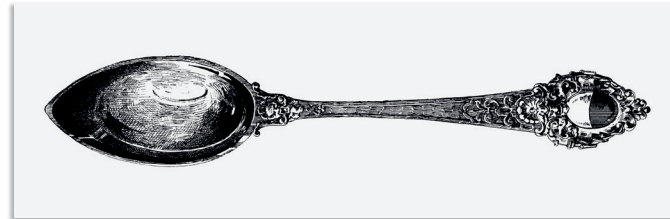

Manger-4
G.80

Manger-R 4
G.81

SATINADOS		CAJA / BOX						PALET / PALLET			
		FORMATOS	SIZE	PIEZAS / PIECES	M²	ML	KG	CAJA / BOX	M²	ML	KG
☐	11	32x99 cm.	12.6x39 inches	4	1,27	-	24,20	44	55,75	-	1064,8
	11	33,3x100 cm.	13.1x39.4 inches	4	1,33	-	25,85	44	58,6	-	1137,40
	11	32x99 cm. Decorados	12.6x39 inches	4	1,27	-	24,20	18	22,80	-	443,91
	11	33,3x100 cm. Decorados	13.1x39.4 inches	4	1,33	-	25,85	18	23,96	-	465,30