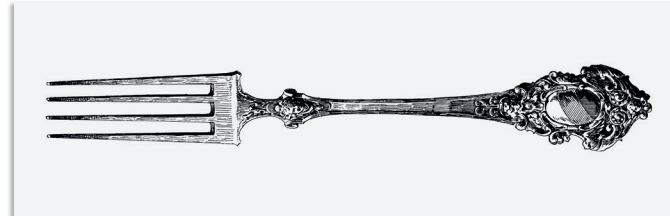

Manger-4
G.80

Manger-R 4
G.81

SATINADOS		CAJA / BOX						PALET / PALLET			
		FORMATOS	SIZE	PIEZAS / PIECES	M²	ML	KG	CAJA / BOX	M²	ML	KG
☐	11	32x99 cm.	12.6x39 inches	4	1,27	-	24,20	44	55,75	-	1064,8
	11	33,3x100 cm.	13.1x39.4 inches	4	1,33	-	25,85	44	58,6	-	1137,40
	11	32x99 cm. Decorados	12.6x39 inches	4	1,27	-	24,20	18	22,80	-	443,91
	11	33,3x100 cm. Decorados	13.1x39.4 inches	4	1,33	-	25,85	18	23,96	-	465,30