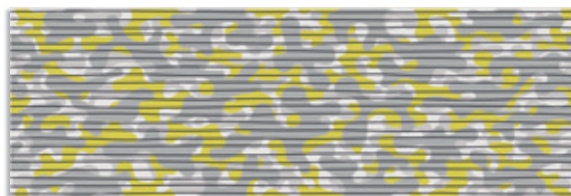

Kamboj
G.246

INUIT				CAJA / BOX				PALET / PALLET			
		FORMATOS	SIZE	PIEZAS / PIECES	M²	ML	KG	CAJA / BOX	M²	ML	KG
☐		25x75 cm.	9.8x29.5 inches	7	1,31	-	24,10	42	55,10	-	1012,2
		25x75 cm. Miskito / Otomi	9.8x29.5 inches	4	0,74	-	14,11	40	29,92	-	564,48