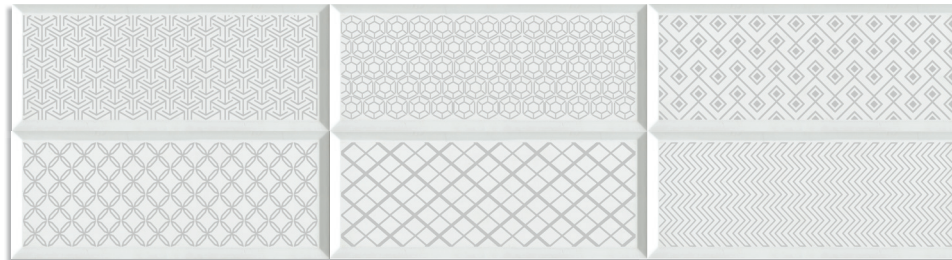

20x50 cm. 7.9x19.7 inches

Gran Mugat Blanco
G.213

Kettner Blanco
G.145

Cross Grafito
G.145

(1) Artigas Grafito
G.145

(1) Yoses Blanco
G.145

(1) Este modelo está compuesto por diseños diferentes para combinar de modo alterno, se sirven en la misma caja.
This model has different designs that are combined alternately, coming in the same box.