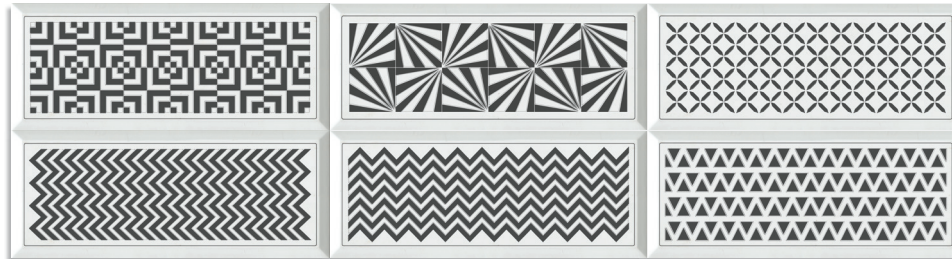

20x50 cm. 7.9x19.7 inches

Gran Mugat Blanco
G.213

Kettner Blanco
G.145

Cross Grafito
G.145

(1) Artigas Grafito
G.145

(1) Yoses Blanco
G.145

(1) Este modelo está compuesto por diseños diferentes para combinar de modo alterno, se sirven en la misma caja.
This model has different designs that are combined alternately, coming in the same box.