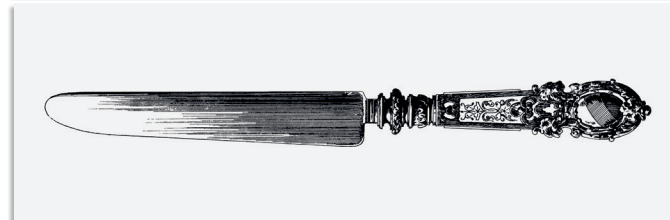

Manger-4
G.80

Manger-R 4
G.81

SATINADOS		CAJA / BOX						PALET / PALLET			
		FORMATOS	SIZE	PIEZAS / PIECES	M²	ML	KG	CAJA / BOX	M²	ML	KG
☐	11	32x99 cm.	12.6x39 inches	4	1,27	-	24,20	44	55,75	-	1064,8
	11	33,3x100 cm.	13.1x39.4 inches	4	1,33	-	25,85	44	58,6	-	1137,40
	11	32x99 cm. Decorados	12.6x39 inches	4	1,27	-	24,20	18	22,80	-	443,91
	11	33,3x100 cm. Decorados	13.1x39.4 inches	4	1,33	-	25,85	18	23,96	-	465,30