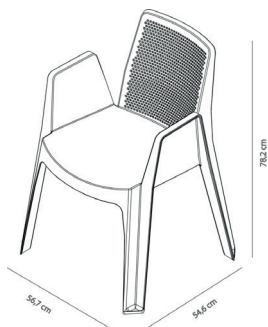

SILLA PLAY

Diseñado por David Carrasco Barceló

DESCRIPCIÓN

Silla para uso interior y exterior. Inyectada en PP 100% reciclado. Apilable. Protección UV.
Peso Neto 2.90 Kg

MEDIDAS

W 57cm × L 54cm × H 78,6cm × Hs 44,5cm × Ha 65cm

W 22.45in × L 21.26in × H 30.95in × Hs 17.52in × Ha 25.6in

CARACTERÍSTICAS

Peso 2,9 Kg.

Apilable max 27 Unidades

STD units	Packaging dim. (cm)	Units Container 20'	Units Container 40'	Units Container HC	Units Trayler 70m ³	Units Truck 100m ³
4X	× ×	344	696	800	830	960
P124	× ×	0	0	2480	2976	3472
P27	× ×	1080	2160	2160	2592	3024