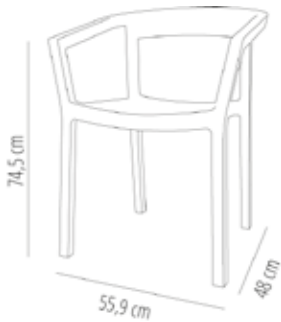

SILLA CON BRAZOS PEACH

Silla con brazos para uso interior y exterior. Inyectada en fibra de vidrio con PP mediante tecnología de moldeo asistida por gas. Apilable. Protección UV. Peso neto 4,20 kg.

MEDIDAS

W 55,9cm × L 48cm × H 74,5cm × Hs 44,4cm × Ha 63,9cm

W 22.01in × L 18.9in × H 29.34in × Hs 17.49in × Ha 25.16in

CARACTERÍSTICAS

Peso 4,2 Kg. | **Apilable máximo** 8 unidades

PREMIOS

Winner IIDA/HD
Product 2011

MEDIDAS

W 55,9cm × L 48cm × H 74,5cm × Hs 44,5cm × Ha 64,5cm
 W 22.01in × L 18.9in × H 29.34in × Hs 17.52in × Ha 25.4in

CARACTERÍSTICAS

Peso 4,95 Kg.

STD units	Packaging dim. (cm)	Units Container 20'	Units Container 40'	Units Container HC	Units Trayler 70m ³	Units Truck 100m ³
4X	60.7 × 73.7 × 96.9	260	548	632	652	912