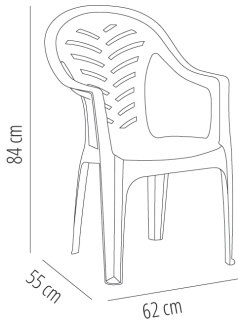

SILLA CON BRAZOS PALMA

DESCRIPCIÓN

Sillón para uso exterior. Inyectado en polipropileno. Apilable. Peso neto 2,60 kg. Protección UV.

CERTIFICACIONES

UNE-EN 581-2

MEDIDAS

W 62cm × L 55cm × H 84cm × Hs 41cm × Ha 65cm

W 24.41in × L 21.66in × H 33.08in × Hs 16.15in × Ha 25.6in

CARACTERÍSTICAS

Peso 2,6 Kg.

Apilable max 25 Unidades

STD units	Packaging dim. (cm)	Units Container 20'	Units Container 40'	Units Container HC	Units Traylor 70m ³	Units Truck 100m ³
P116	115 × 120 × 245		2320	2320	2552	3016
P25	55 × 62 × 220		2000	1900	2275	2400