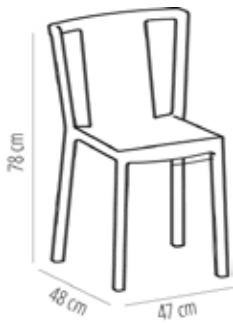

SILLA NEUTRA TAPIZADA

Tejido vinílico espumado con soporte textil en poliéster algodón. Apto para mobiliario de interior con buena resistencia al desgaste por el roce, impermeable, durable y de fácil limpieza. Se recomienda lavar a mano con detergente neutro. Colores firmes y duraderos. Espumas de espesor 5 mm y presión de 18 kg. Para evitar marcas, por favor no apile las sillas tapizadas. Se ofrece la opción de tapizar solo el asiento.

MEDIDAS

W 47cm × L 48cm × H 78cm × Hs 47cm

W 18.51in × L 18.9in × H 30.71in × Hs 18.51in

CARACTERÍSTICAS

Peso 3,9 Kg.

STD units	Packaging dim. (cm)	Units Container 20'	Units Container 40'	Units Container HC	Units Trayler 70m³	Units Truck 100m³
4X	51.7 × 74.2 × 96.9	312	624	768	748	996

COMBINACIONES

	Arena	Blanco	Chocolate	Rojo	Verde Oliva
Arena		☐	☐	☐	☐
Blanco	☐		☐	☐	☐
Negro	☐	☐		☐	☐
Nilo	☐	☐	☐		☐
Rojo	☐	☐	☐		☐
Chocolate	☐	☐		☐	☐