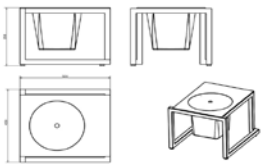

### MESAS MILANO

Mesa auxiliar de 50x45 cm para uso interior y exterior. Estructura de aluminio anodizado pintado por pulverización al horno, de 40x40 mm y 2 mm de grosor. Sobre 3 mm de grosor. Contiene cubitera de policarbonato transparente negro.

#### CARACTERÍSTICAS MESA

W 45cm × L 50cm × H 35,8cm

W 17.72in × L 19.69in × H 14.1in

**Peso** 5,06 Kg.

STD units	Packaging dim. (cm)	Units Container 20'	Units Container 40'	Units Container HC	Units Trayler 70m <sup>3</sup>	Units Truck 100m <sup>3</sup>
1X	60 × 50 × 40		480		540	

#### TABLEROS

	Arena	Blanco	Negro	ARENA
50×45cm	<input type="checkbox"/>	<input type="checkbox"/>	<input type="checkbox"/>	<input type="checkbox"/>
Ø 135cm	<input type="checkbox"/>	<input type="checkbox"/>	<input type="checkbox"/>	<input type="checkbox"/>
101×60cm	<input type="checkbox"/>	<input type="checkbox"/>	<input type="checkbox"/>	<input type="checkbox"/>
180×90cm	<input type="checkbox"/>	<input type="checkbox"/>	<input type="checkbox"/>	<input type="checkbox"/>