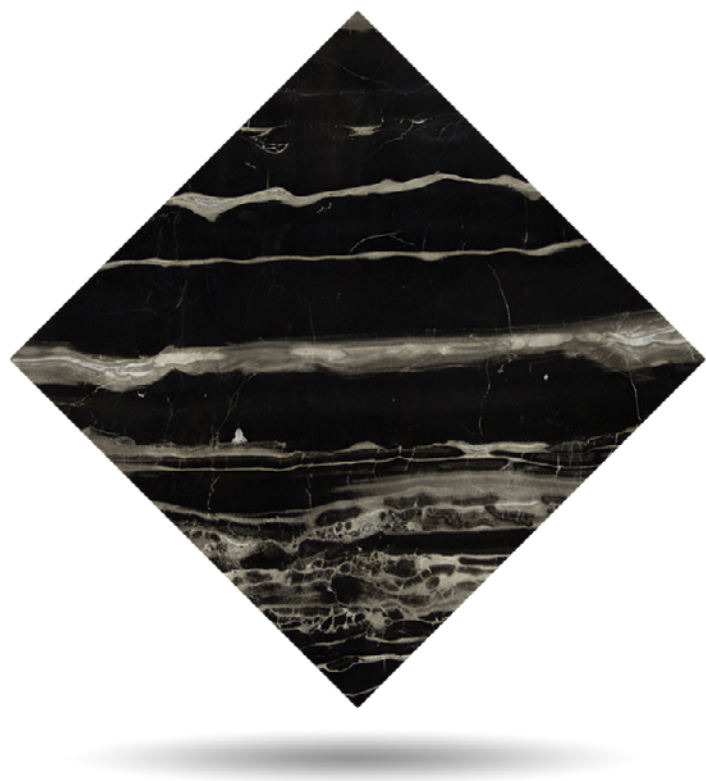

A white orchid with several flowers is in a clear glass vase, sitting on a dark, polished marble table. The background is a dark wall with a grid of rectangular tiles. The lighting is dramatic, highlighting the orchid and the texture of the marble.

## BLACK DUNE

Piedra natural (mármol calcítico) de color negro cristalino con vetas blancas lineales.

Su estética y tono de color hacen de esta piedra un producto ideal para el diseño de interiores y uso en baños, cocinas, encimeras, duchas, etc.