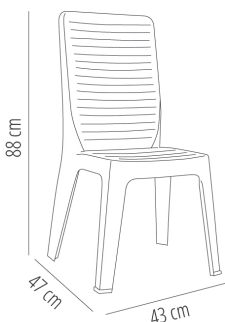

SILLA IRIS

Diseñado por **Joan Gaspar**

DESCRIPCIÓN

Silla para uso interior y exterior. Inyectada en polipropileno. Apilable. Tacos de goma anti-deslizante. Peso neto: 2,85 kg. UV Protección.

CERTIFICACIONES

UNE-EN 581-3

MEDIDAS

W 43cm × L 47cm × H 88cm × Hs 43,5cm

W 16.93in × L 18.51in × H 34.65in × Hs 17.13in

CARACTERÍSTICAS

Peso 2,85 Kg.

Apilable max 30 Unidades

STD units	Packaging dim. (cm)	Units Container 20'	Units Container 40'	Units Container HC	Units Trayler 70m ³	Units Truck 100m ³
P30	49 × 66 × 224	640	2520	1440	2790	2160