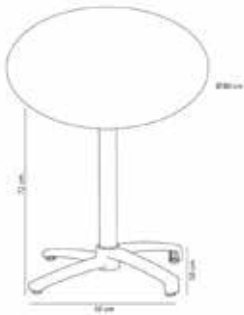

### MESAS PIE FALL

Pie de mesa en aluminio pintado. Sistema abatible. Uso interior y exterior. Sobre de compacto fenólico.

#### CARACTERÍSTICAS MESA

H 73cm × Ø 80cm

H 28.75in × Ø 31.5in

Peso 15,92 Kg. | Apilable máximo 0 unidades

STD units	Packaging dim. (cm)	Units Container 20'	Units Container 40'	Units Container HC	Units Trolley 70m <sup>3</sup>	Units Truck 100m <sup>3</sup>
1X	81 × 84 × 20		375		495	