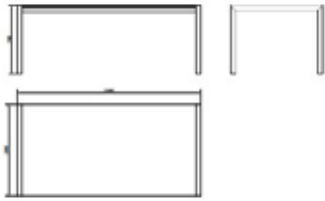

MESAS DOMINO

Diseñado por **Joan Casas**

MESAS DOMINO

Mesa de perfil de aluminio anodizado. Sobre HPL. Tacos antidelizantes. Tornillería de acero inoxidable. Disponible en varias medidas

CARACTERÍSTICAS MESA

W 100cm × L 200cm × H 74cm

W 39.38in × L 78.75in × H 29.14in

Peso 41 Kg.

STD units	Packaging dim. (cm)	Units Container 20'	Units Container 40'	Units Container HC	Units Trayler 70m ³	Units Truck 100m ³
1X	103 × 192 × 15	162	324	356	388	