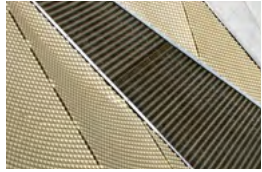

BILBAO SLOPE

Revestimiento Talud
Aluminio Anodizado

ACXT - Idom

Bilbao _ España