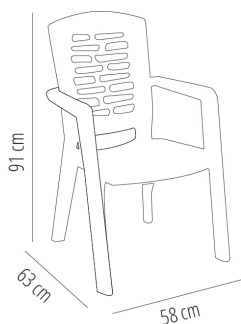

SILLA CON BRAZOS CORFU

DESCRIPCIÓN

Sillón para uso exterior. Apilable. Inyectado en polipropileno. Peso neto 3,22 kg. Protección UV. Acabado texturizado mate.

CERTIFICACIONES

UNE-EN 16139, UNE-EN 581-1

MEDIDAS

W 58cm × L 63cm × H 91cm × Hs 43cm × Ha 65,5cm

W 22.84in × L 24.81in × H 35.83in × Hs 16.93in × Ha 25.79in

CARACTERÍSTICAS

Peso 3,2 Kg.

Apilable max 22 Unidades

STD units	Packaging dim. (cm)	Units Container 20'	Units Container 40'	Units Container HC	Units Trayler 70m ³	Units Truck 100m ³
P22	56 × 87 × 210		1210	1210	1386	1562