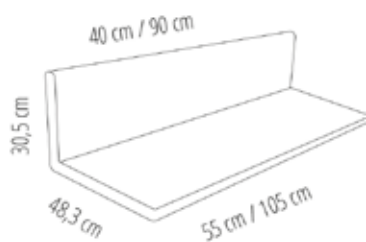

COMBINACIONES