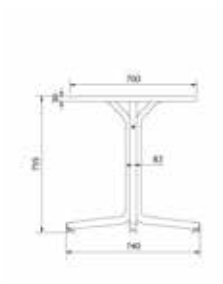

CERTIFICACIONES
UNE-EN 581-1, UNE-EN 581-2

TABLEROS/PIES

	Gris Oscuro	Gris Verdoso	Marfil	Terra Cotta	Toscano	Arena
Gris Oscuro	•					
Gris Verdoso		•				
Marfil			•			
Terra Cotta				•		
Toscano					•	
Arena						•