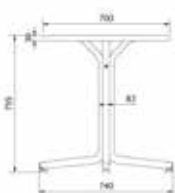

### DESCRIPCIÓN

Bini es ligera, lo parece y lo es realmente, su estructura es muy liviana, deja pasar el aire, la sombra que proyecta la estructura es atractiva y sugerente.

Formalmente nos remite a las sillas de caña, retenidas en la memoria a lo largo de los años, pero revisada claro, formal y materialmente, es apilable, cómoda y se presenta en dos versiones, un sillón bajo y una silla.

### MESAS BINI

Mesa Bini para uso interior y exterior. Fabricada en polipropileno con fibra de vidrio, con protección UV. Peso 7,34 kg

#### CARACTERÍSTICAS MESA

H 75,5cm × Ø 70cm  
H 29.73in × Ø 27.56in  
**Peso 7,34 Kg.**