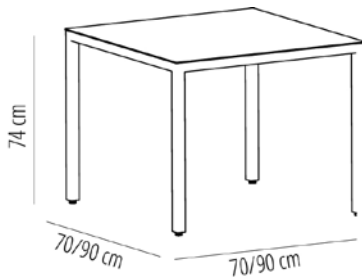

MESAS BARCINO

Diseñado por **Joan Gaspar**

MESAS BARCINO

Mesa apilable para uso interior y exterior. Estructura de aluminio anodizado pintado por pulverización y secado al horno de 40 x 40 mm y 1,50 mm de grosor. Sobre de 3 mm de grosor.

CARACTERÍSTICAS MESA

W 70cm × L 70cm × H 74cm

W 27.56in × L 27.56in × H 29.14in

Peso 7,9 Kg. | Apilable máximo 10 unidades

CERTIFICACIONES

UNE-EN 581-1

STD units	Packaging dim. (cm)	Units Container 20'	Units Container 40'	Units Container HC	Units Trolley 70m ³	Units Truck 100m ³
1X	80 × 89 × 120	200	480	480	520	600

TABLEROS

	 Arena	 Blanco	 Negro	 Madera Lavada	 Roble Ceniza	 Roble Natural
70x70cm	•	•	•	•	•	•
Ø 60cm	•	•	•			
Ø 80cm	•	•	•			
80x80cm	•	•	•			
90x90cm	•	•	•			