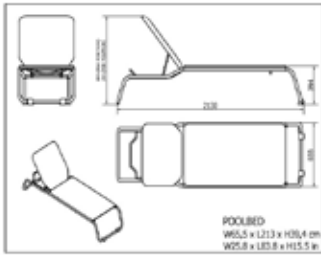

ANTHEA POOLBED

Distinguida colección para los hogares más selectos. ANTHEA no se puede definir como un complemento ya que su exquisito diseño convierte cada uno de sus elementos en el protagonista principal del entorno. Sus ingredientes fundamentales son el color, las soluciones para innovaciones textiles y la forma. Sofás, amplios sillones, sillas, y una innovadora poolbed, completados con una mesa lateral y mesita de café, son elementos perfectos tanto para interior como exterior.

Tumbona con estructura de acero inoxidable lacado. Inclinación graduable, complementa el espacio exterior con el resto de mobiliario y accesorios de la serie. Amplia gama cromática y combinaciones.

MEDIDAS

W 65,5cm × L 213cm × H 39,4cm

W 25.79in × L 83.86in × H 15.52in

CARACTERÍSTICAS

Peso 41 Kg.

STD units	Packaging dim. (cm)	Units Container 20'	Units Container 40'	Units Container HC	Units Trayler 70m³	Units Truck 100m³
1X	78 × 217 × 50	33	72	85		85

COMBINACIONES CARCASA/PATAS

	Anthea Plumet	Anthea Ocean	Anthea Storm	Anthea Stream	Anthea Garden	Anthea Dahlia	Anthea Grove	Anthea Sky	Anthea Marine	Anthea Garnet
Antracita	•	•								
Blanco			•	•	•	•				
Verde Claro							•			
Azul Claro								•	•	
Rojo										•

COMBINACIONES CARCASA/TAPIZADO

	Anthea Plumet	Anthea Ocean	Anthea Storm	Anthea Stream	Anthea Garden	Anthea Dahlia	Anthea Grove	Anthea Sky	Anthea Marine	Anthea Garnet
Blanco y Negro	•		•							
Azul Oscuro		•							•	
Azul Claro				•				•		
Verde Oscuro					•		•			
Rojo Claro						•				•