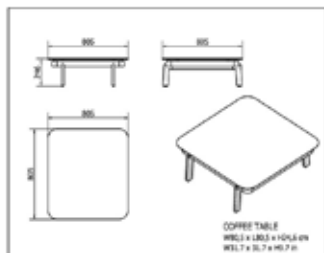

Mesa auxiliar para asientos bajos de Anthea. Estructura en aluminio de fundición y extrusión. Top en compacto. Amplia gama cromática y combinaciones. Apta para exterior.

#### CARACTERÍSTICAS MESA

W 80,5cm x L 80,5cm x H 25cm

W 31.7in x L 31.7in x H 9.85in

Peso 22,3 Kg.

STD units	Packaging dim. (cm)	Units Container 20'	Units Container 40'	Units Container HC	Units Traylor 70m <sup>3</sup>	Units Truck 100m <sup>3</sup>
1X	81 x 81 x 40	67	147	174		174

#### TABLEROS

	 Gris (Plumet/Ocean)	 Blanco (Stream/Storm/Garden/Dhalia)	 Verde Claro (Forest/Grove)	 Azul Claro (Marine/Sky)	 Rojo Claro (Garnet)
80.5x80.5cm	•	•	•	•	•
50x50cm	•	•	•	•	•
80.5x209.5cm	•	•	•	•	•