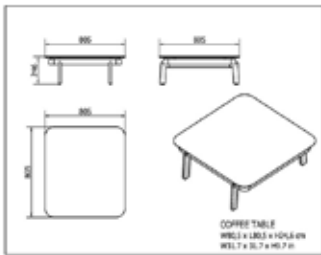

MESAS ANTHEA

Diseñado por **Monica Armani**

MESAS ANTHEA

Distinguida colección para los hogares más selectos. ANTHEA no se puede definir como un complemento ya que su exquisito diseño convierte cada uno de sus elementos en el protagonista principal del entorno. Sus ingredientes fundamentales son el color, las soluciones para innovaciones textiles y la forma. Sofás, amplios sillones, sillas, y una innovadora poolbed, completados con una mesa lateral y mesita de café, son elementos perfectos tanto para interior como exterior.

Mesa auxiliar para asientos bajos de Anthea. Estructura en aluminio de fundición y extrusión. Top en compacto. Amplia gama cromática y combinaciones. Apta para exterior.

CARACTERÍSTICAS MESA

W 80,5cm x L 80,5cm x H 25cm

W 31.7in x L 31.7in x H 9.85in

Peso 22,3 Kg.

STD units	Packaging dim. (cm)	Units Container 20'	Units Container 40'	Units Container HC	Units Traylor 70m³	Units Truck 100m³
1X	81 x 81 x 40	67	147	174		174

TABLEROS

	Gris (Plumet/Ocean)	Blanco (Stream/Storm/Garden/Dhalia)	Verde Claro (Forest/Grove)	Azul Claro (Marine/Sky)	Rojo Claro (Garnet)
80.5x80.5cm	•	•	•	•	•
50x50cm	•	•	•	•	•
80.5x209.5cm	•	•	•	•	•