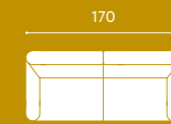

NOEL

ELEMENTI DISPONIBILI A LISTINO
ELEMENTS AVAILABLE IN PRICE LIST

I disegni sono puramente indicativi
Non-binding drawings