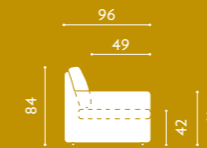

LIAM

ELEMENTI DISPONIBILI A LISTINO
ELEMENTS AVAILABLE IN PRICE LIST

I disegni sono puramente indicativi
Non-binding drawings