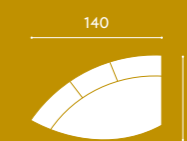

GARBO

ELEMENTI DISPONIBILI A LISTINO
ELEMENTS AVAILABLE IN PRICE LIST

I disegni sono puramente indicativi
Non-binding drawings