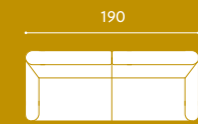

LIAM

ELEMENTI DISPONIBILI A LISTINO
ELEMENTS AVAILABLE IN PRICE LIST

I disegni sono puramente indicativi
Non-binding drawings