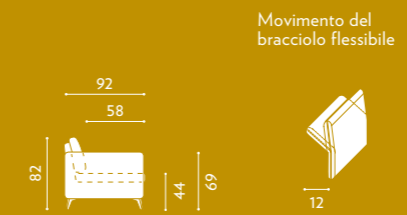

LEGEND

ELEMENTI DISPONIBILI A LISTINO
ELEMENTS AVAILABLE IN PRICE LIST

I disegni sono puramente indicativi
Non-binding drawings