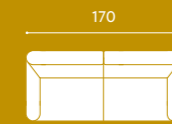

LIAM

ELEMENTI DISPONIBILI A LISTINO
ELEMENTS AVAILABLE IN PRICE LIST

I disegni sono puramente indicativi
Non-binding drawings