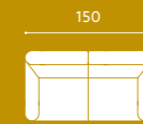

NOEL

ELEMENTI DISPONIBILI A LISTINO
ELEMENTS AVAILABLE IN PRICE LIST

I disegni sono puramente indicativi
Non-binding drawings