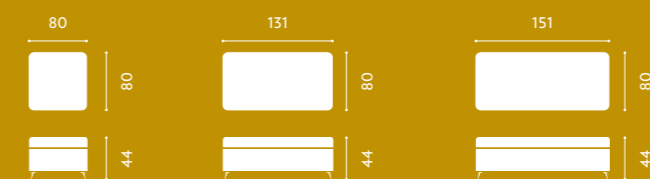

LEGEND

ELEMENTI DISPONIBILI A LISTINO
ELEMENTS AVAILABLE IN PRICE LIST

I disegni sono puramente indicativi
Non-binding drawings