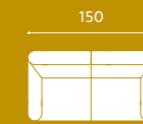

LIAM

ELEMENTI DISPONIBILI A LISTINO
ELEMENTS AVAILABLE IN PRICE LIST

I disegni sono puramente indicativi
Non-binding drawings