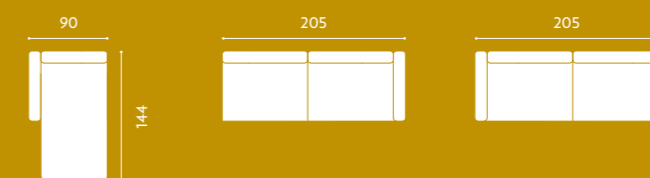

LEGEND

ELEMENTI DISPONIBILI A LISTINO
ELEMENTS AVAILABLE IN PRICE LIST

I disegni sono puramente indicativi
Non-binding drawings