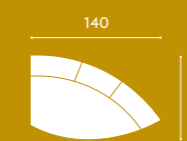

GARBO

ELEMENTI DISPONIBILI A LISTINO
ELEMENTS AVAILABLE IN PRICE LIST

I disegni sono puramente indicativi
Non-binding drawings