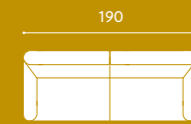

NOEL

ELEMENTI DISPONIBILI A LISTINO
ELEMENTS AVAILABLE IN PRICE LIST

I disegni sono puramente indicativi
Non-binding drawings