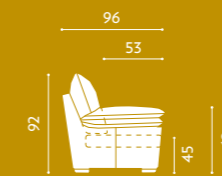

GARBO

ELEMENTI DISPONIBILI A LISTINO
ELEMENTS AVAILABLE IN PRICE LIST

I disegni sono puramente indicativi
Non-binding drawings