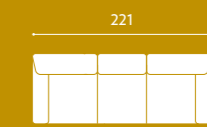

GARBO

ELEMENTI DISPONIBILI A LISTINO
ELEMENTS AVAILABLE IN PRICE LIST

I disegni sono puramente indicativi
Non-binding drawings