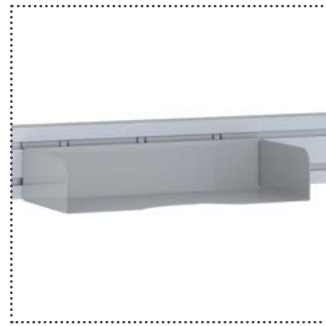

PARA PÓRTICO / PER A PÒRTIC / POUR PORTIQUE / FOR TOOLBAR / ORGANISATIONSCHIENE

Bandeja metálica 298 x 100 mm / Safata metàl·lica 298 x 100 mm / Bac métallique 298 x 100mm / Metal tray 298 x 100 mm / Ablageschale