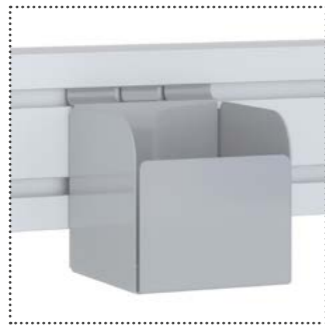

Bandeja para CDs / Safata per a CDs / Support pour CDs / Plastic guides for CDs / CD Halter.

Bandeja de 98 mm. / Safata de 98 mm. / Bac 98 mm. / 98 mm. tray / Ablageschale 98 mm.

Método de sujeción adaptable para plafón separador con o sin guía / Méthode de subjecció adaptable per a plafó separador amb o sense guia / Pièce moulée adaptable pour cloisonnette séparateur avec ou sans guide / Holding piece adaptable for frontscreens with or without guide / Halter für zubehör.

PARA PÓRTICO / PER A PÒRTIC / POUR PORTIQUE / FOR TOOLBAR / ORGANISATIONSCHIENE

Bandeja metálica 298 x 100 mm / Safata metàl·lica 298 x 100 mm / Bac métallique 298 x 100mm / Metal tray 298 x 100 mm / Ablageschale