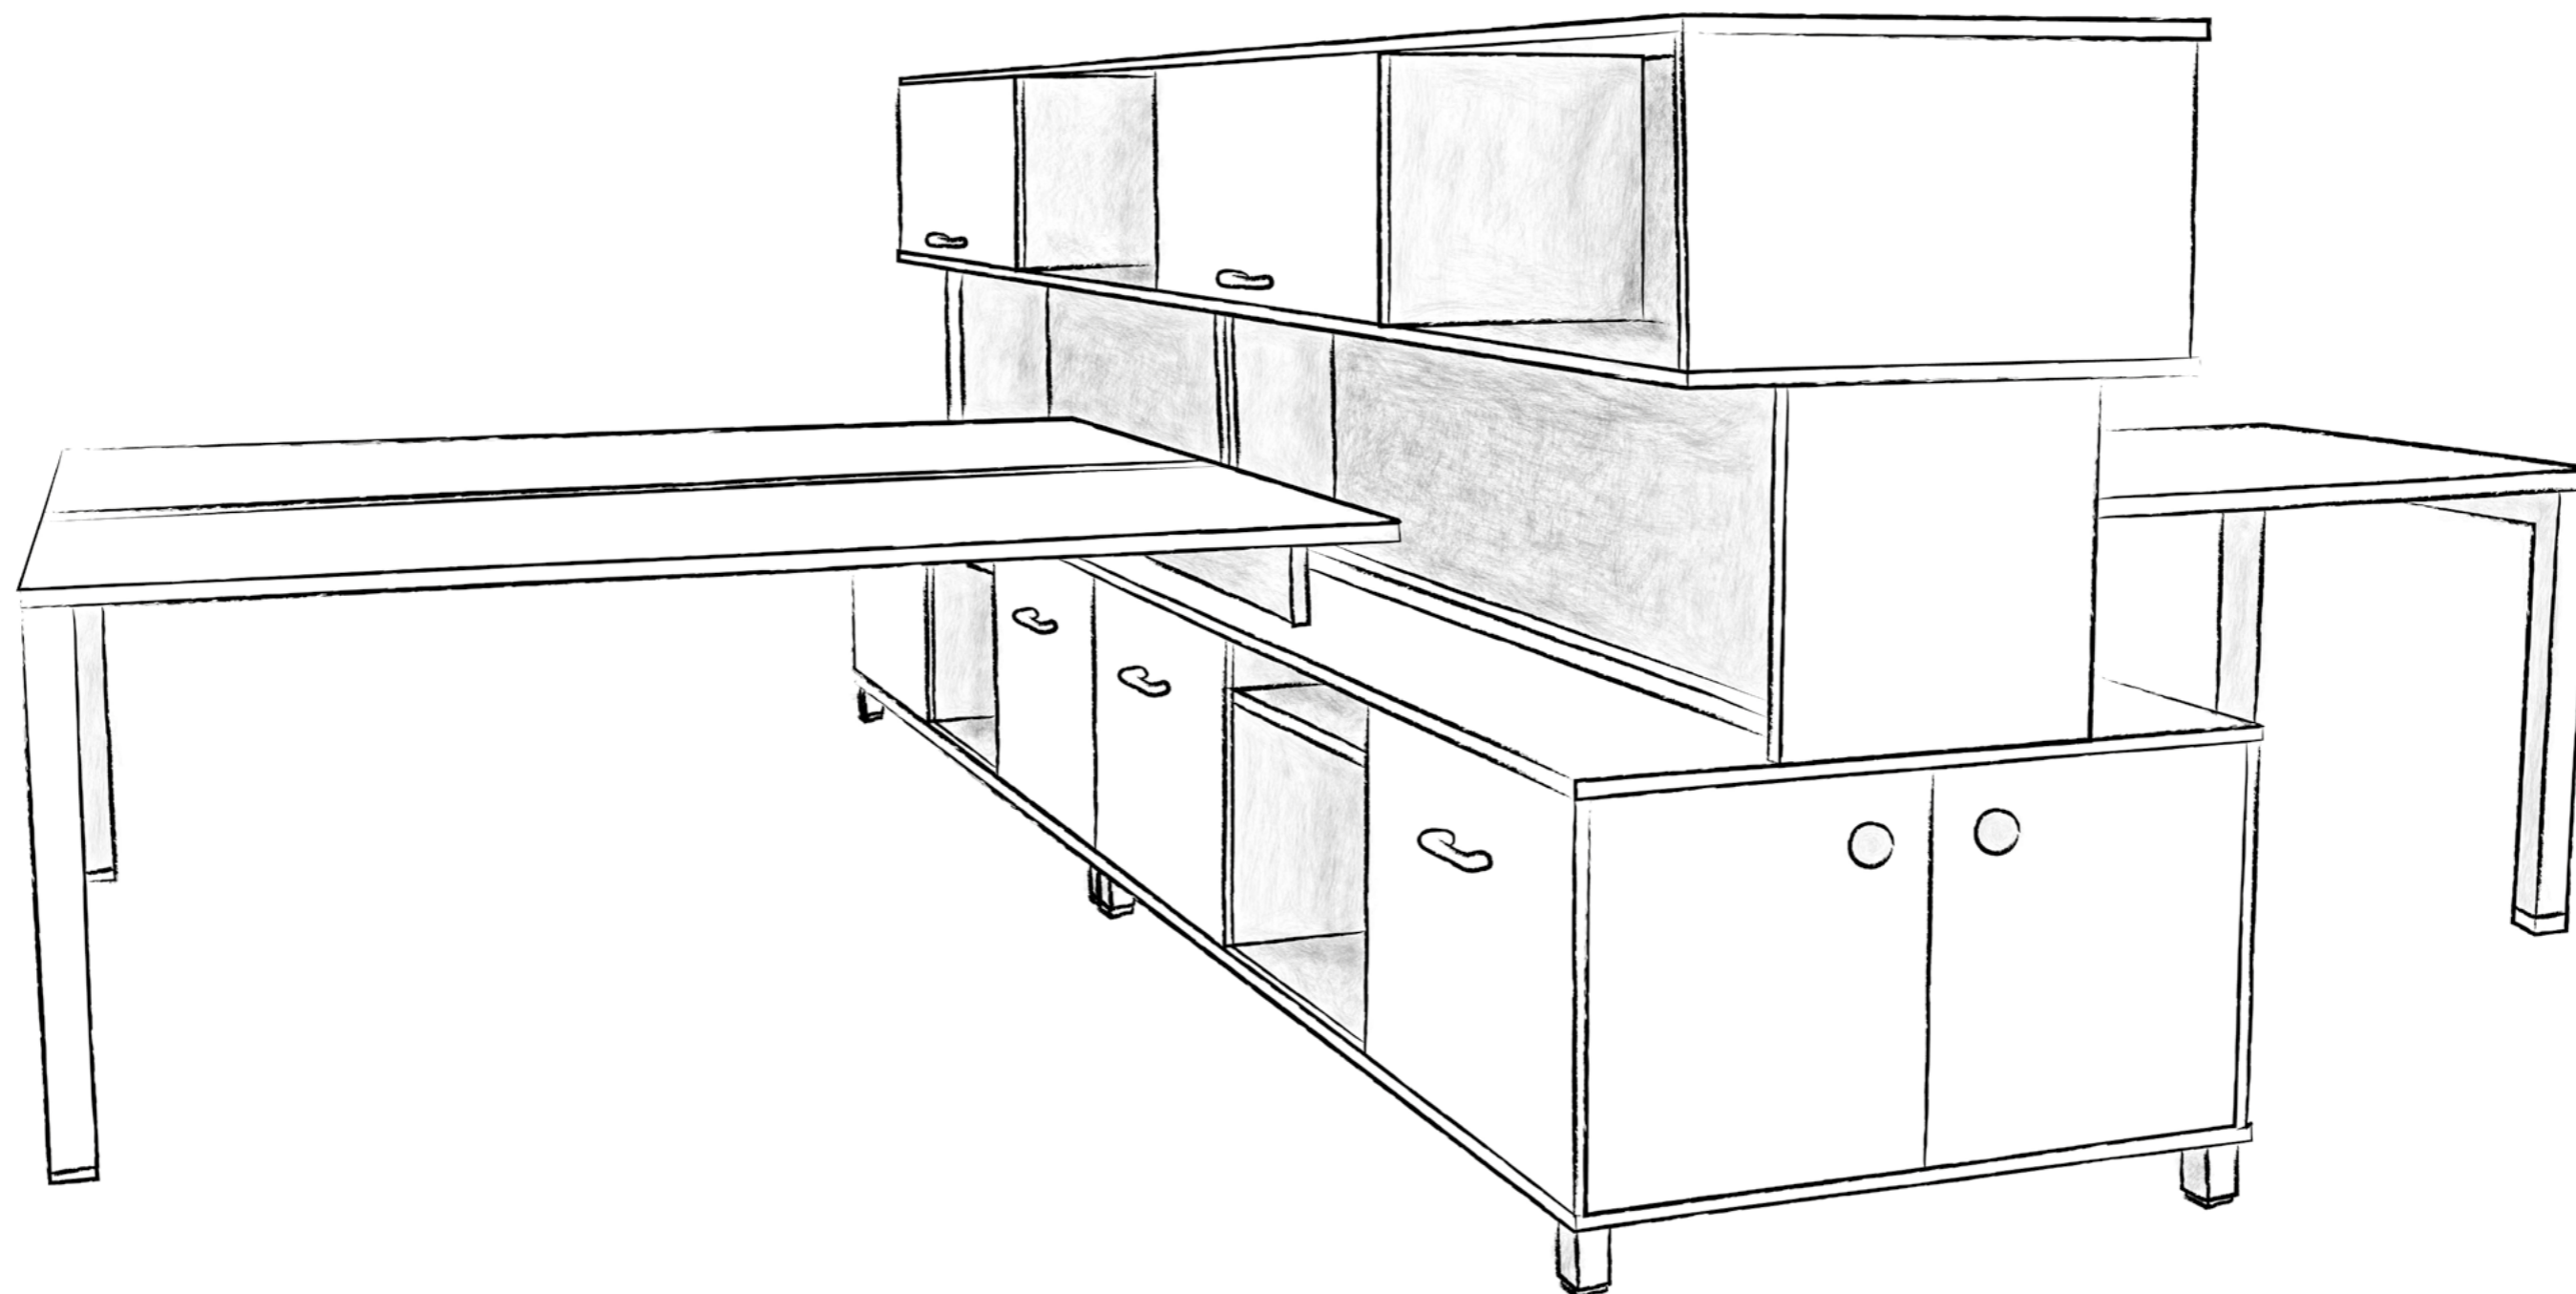

STAR range neix fruit de l'evolució del nostre sistema de desenvolupament i estudi. Amb aquesta ampliació de la sèrie STAR es facilita el crear un espai de treball més còmode. Separadors d'un i dos nivells, acústics i amb guies juntament amb una gran varietat d'accessoris per a fer de les oficines un lloc més agradable.

STAR range est une ampliation de la série STAR conçue pour simplifier la création d'un espace de travail. Cloisonnettes de 1 et 2 niveaux, acoustiques et avec rails pour y accrocher une grande variété d'accessoires et rendre votre poste de travail plus agréable.

Star range is the result of an ongoing research and development system. This range make easier all kind of workspaces.

Best accessories to do more comfortable the workstation: one or two levels front screens (acoustics or with guide), toolbar with complements and a wide range of facilities that will make the workspace a better place.

STAR range , das Ergebnis unseres Entwicklungs- und Erforschung. Mit dieser Ausbau möchten wir die Entstehung eines Arbeitsplatz erleichtern. Akustischer Sichtblende von 1 und 2 Elemente und mit Funktionskanal, außerdem mit eine große Auswahl an Zubehör.