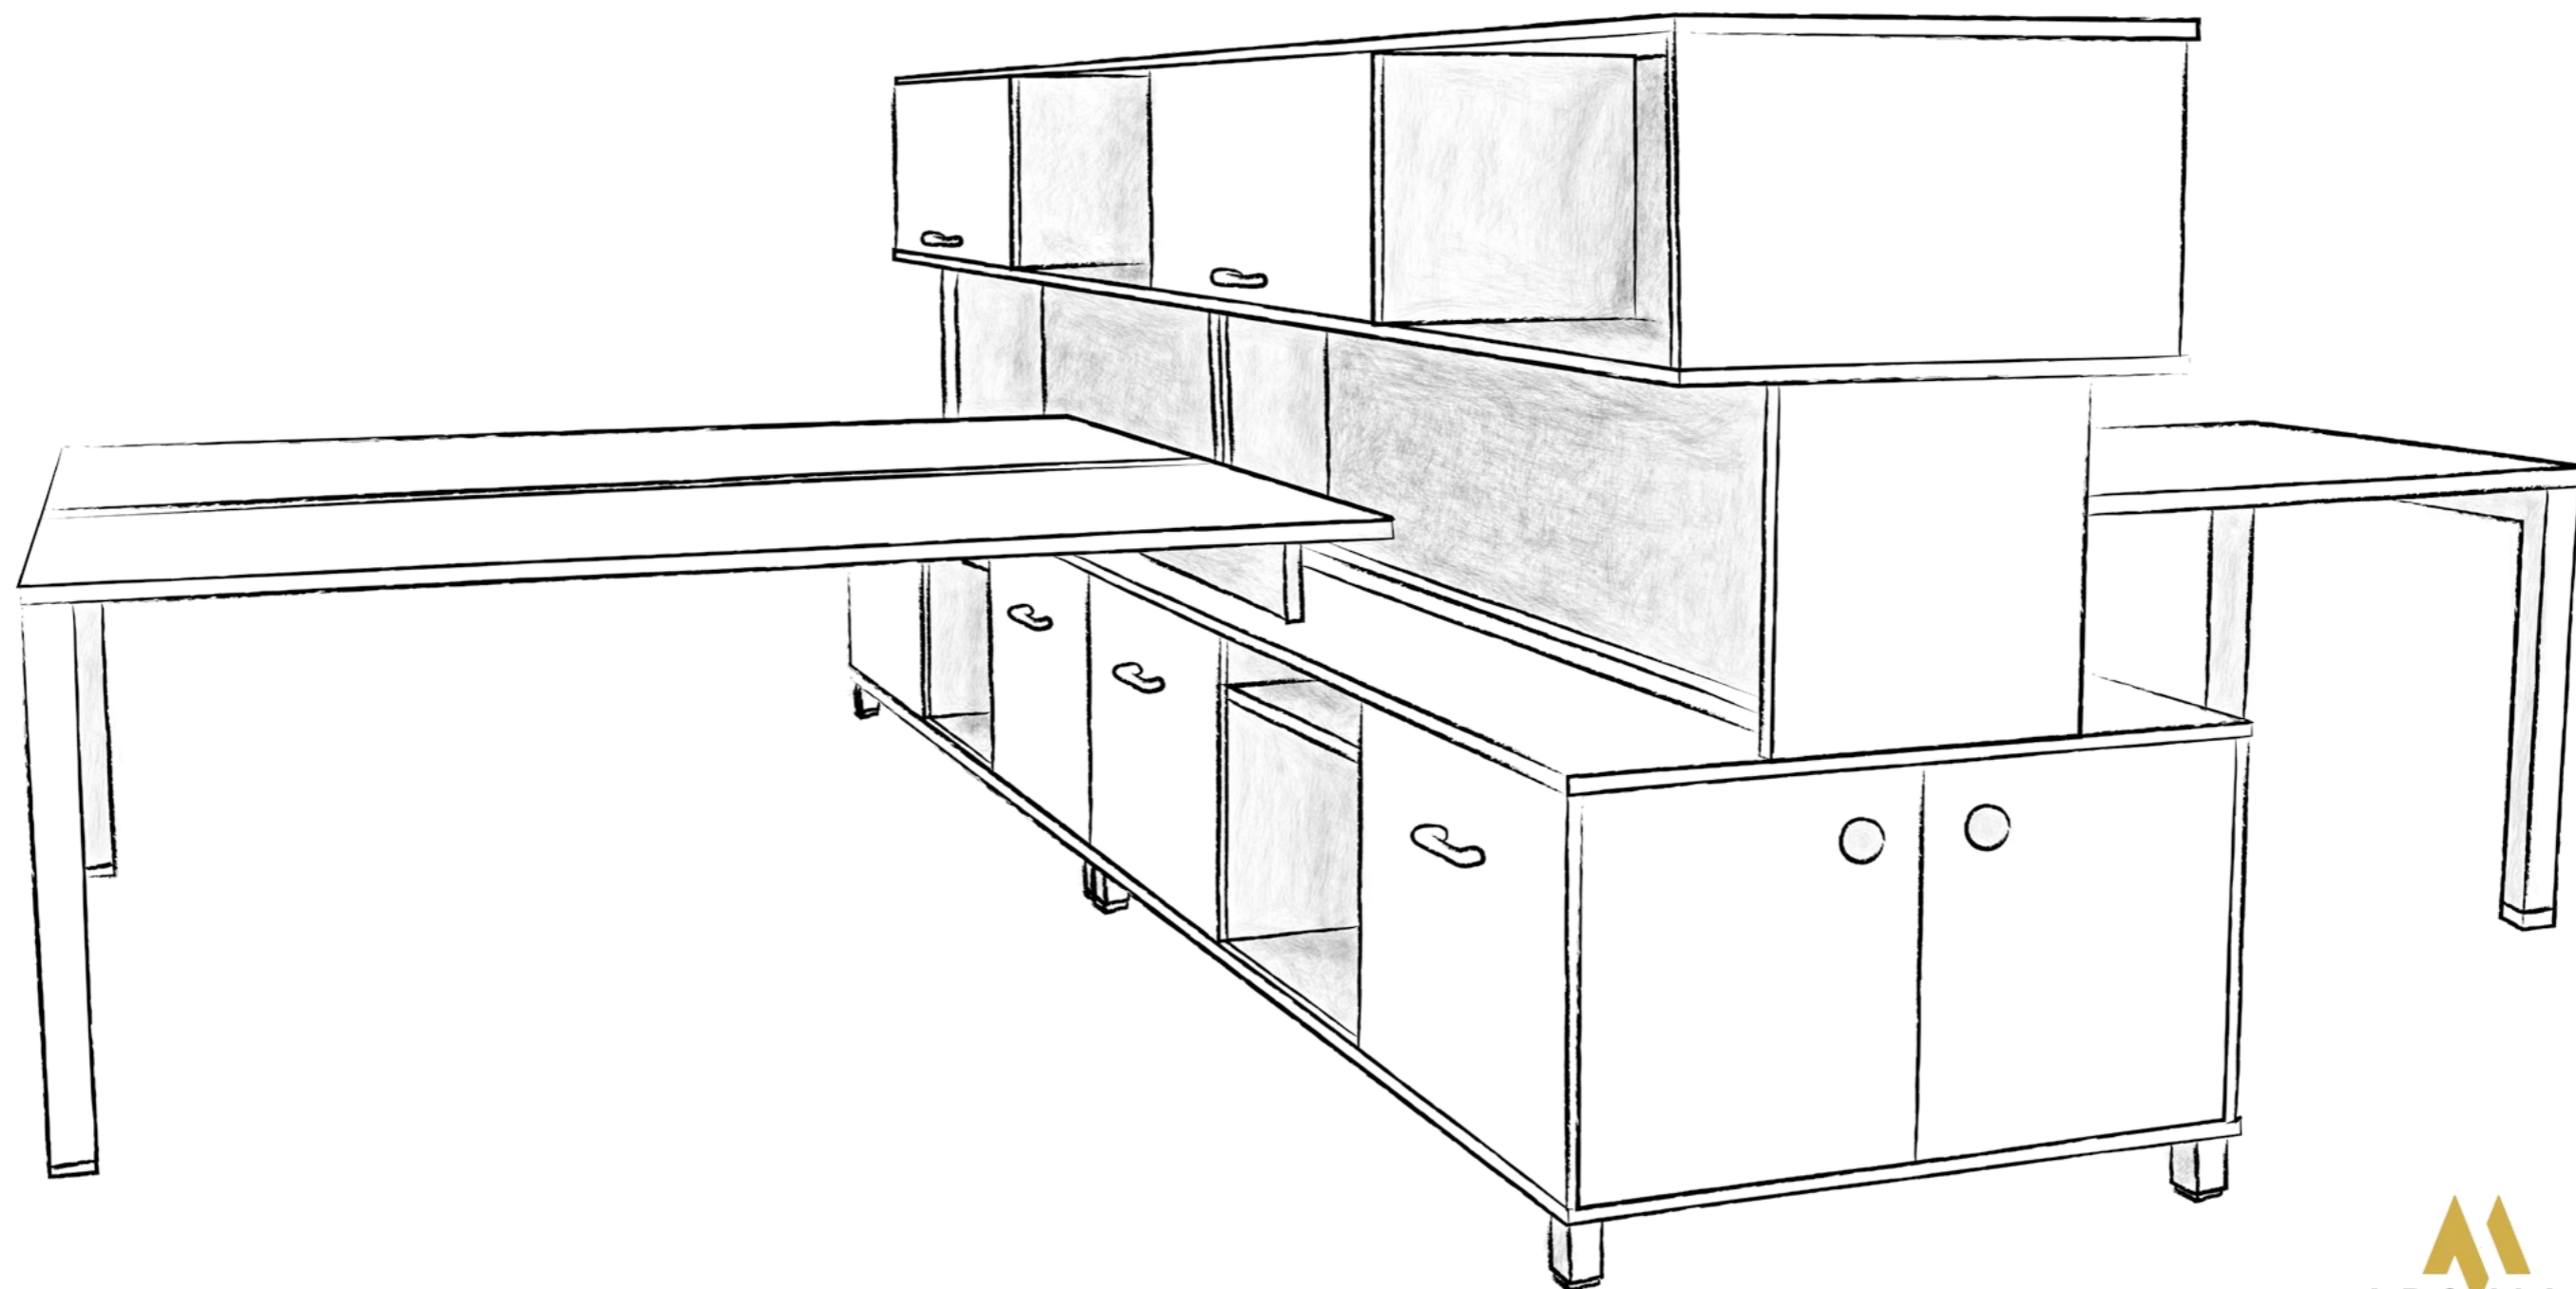

STAR range neix fruit de l'evolució del nostre sistema de desenvolupament i estudi. Amb aquesta ampliació de la sèrie STAR es facilita el crear un espai de treball més còmode. Separadors d'un i dos nivells, acústics i amb guies juntament amb una gran varietat d'accessoris per a fer de les oficines un lloc més agradable.

STAR range est une ampliation de la série STAR conçue pour simplifier la création d'un espace de travail. Cloisonnettes de 1 et 2 niveaux, acoustiques et avec rails pour y accrocher une grande variété d'accessoires et rendre votre poste de travail plus agréable.

Star range is the result of an ongoing research and development system. This range make easier all kind of workspaces.

Best accessories to do more comfortable the workstation: one or two levels front screens (acoustics or with guide), toolbar with complements and a wide range of facilities that will make the workspace a better place.

STAR range , das Ergebnis unseres Entwicklungs- und Erforschung. Mit dieser Ausbau möchten wir die Entstehung eines Arbeitsplatz erleichtern. Akustischer Sichtblende von 1 und 2 Elemente und mit Funktionskanal, außerdem mit eine große Auswahl an Zubehör.