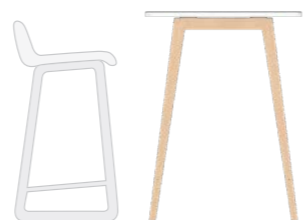

06 BORN

Mesa alta con estructura de madera sin reposapiés
Taula alta amb estructura de fusta sense reposapeus
Table haute avec structure en bois, sans repose-pieds
Wood frame high table without footrest
Stehtisch Holz-Gestell ohne Fußstütze

10 STAR

Mesa alta con estructura metálica y reposapiés central
Taula alta amb estructura metàl·lica i reposapeus central
Table haute avec structure métallique et repose-pieds central
Metal frame high table with footrest
Stehtisch Metall-Gestell mit Zentral Fußstütze