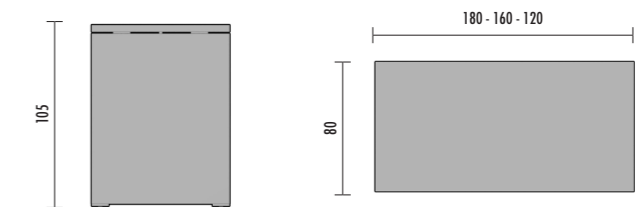

Medidas / Mesures / Dimensions /
Measurements / Maße