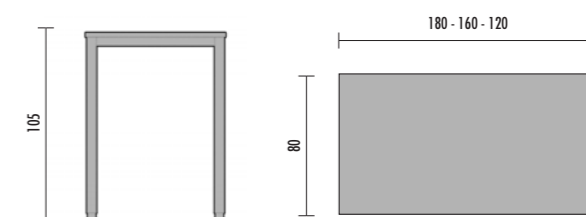

Medidas / Mesures / Dimensions /
Measurements / Maße