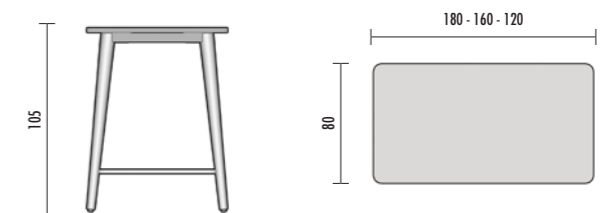

Medidas / Mesures / Dimensions /
Measurements / Maße