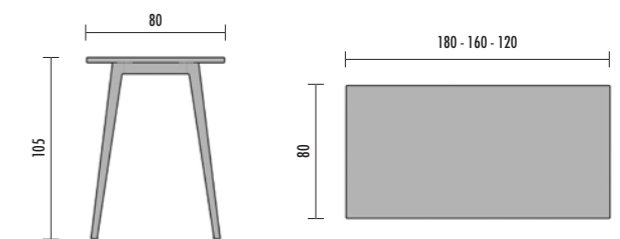

Medidas / Mesures / Dimensions /
Measurements / Maße

Disponibile con cantos rectos o redondeados / Disponible amb cantells rectes o arrodonits / Disponible avec coins droits ou arrondis / Available with square or round edges / Mit rechteckigen oder abgerundeten Kanten