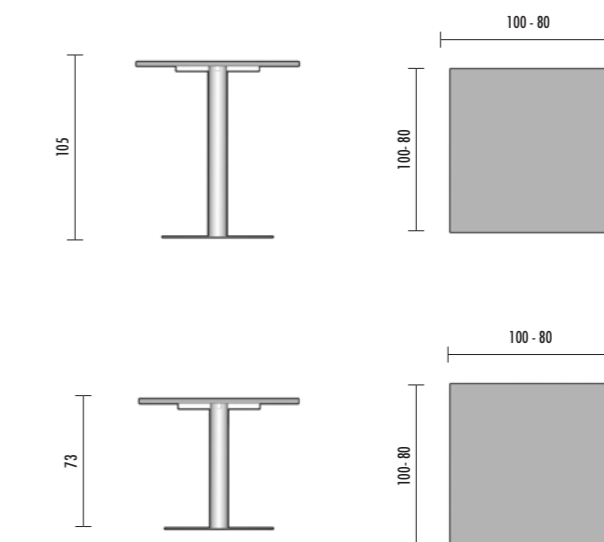

Medidas / Mesures / Dimensions /
Measurements / Maße