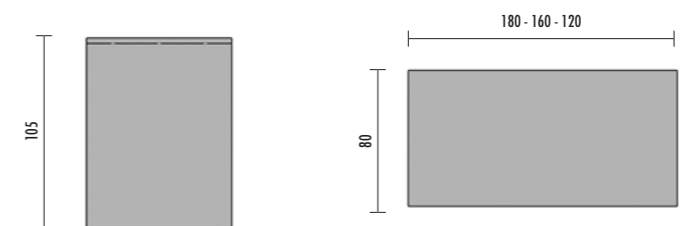

Medidas / Mesures / Dimensions /
Measurements / Maße