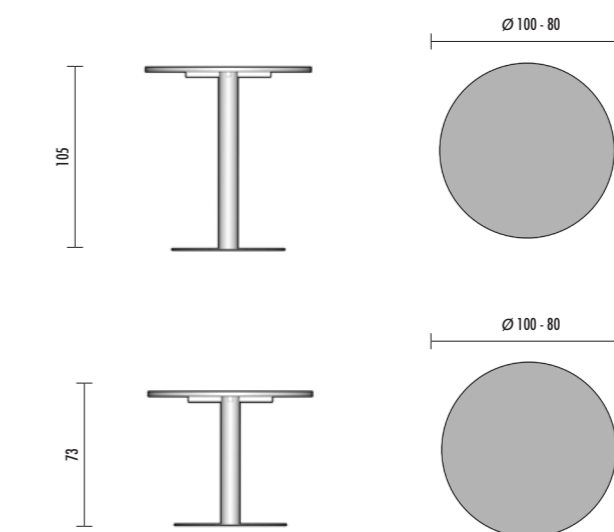

Medidas / Mesures / Dimensions /
Measurements / Maße