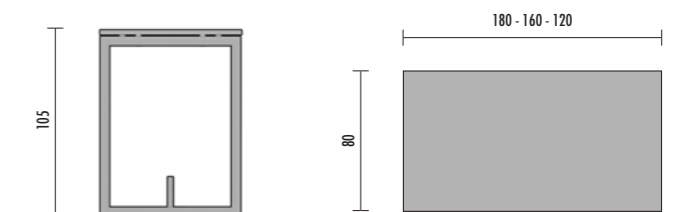

Medidas / Mesures / Dimensions /
Measurements / Maße