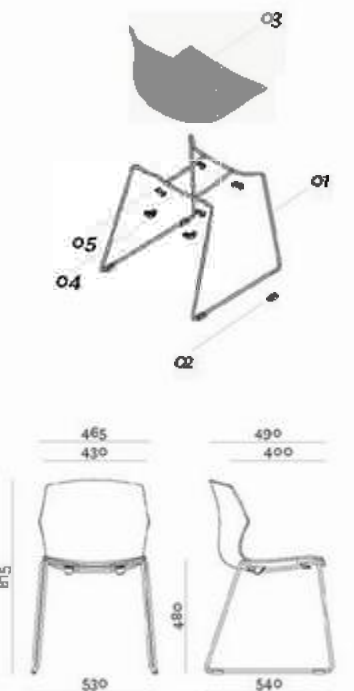

Frame colours / Gestellfarben

FC CHROMED	E4 ROAD
BC WHITE