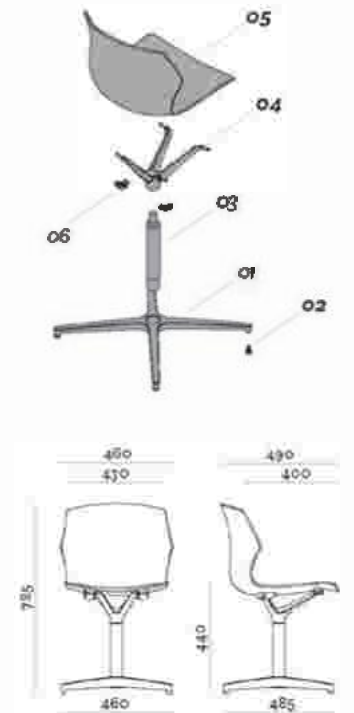

Colours / Farben

EJ ICESURF	EZ GREYBLUE
EW SUNSPASH	EM SNOWBALL
EL CITRIC	EV SANDY
E4 ROAD