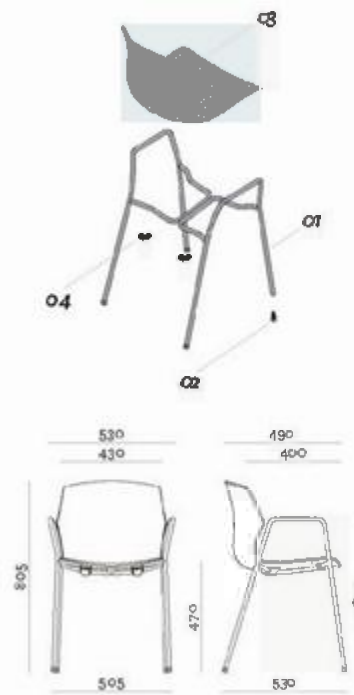

NO-FRLL KIT 223/C
Shell on skid frame.
Schale auf freischwinger.

NO-FRILL kit 223/B

4 legs plastic chair with loop armrests / Kunststoffstuhl, 4 FüÙe mit Ringarmlehnen

- 01. 1x TLF137****
4 legs frame with loop armrests, without glides,
Gestell mit 4 FüÙen mit Ringarmlehnen, ohne
Gleiter.
- 02. 4x PDY003ANR**
Black self-leveling glide, Schwarzer, selbstjustieren-
der Gleiter.
- 03. 1x MSP049A****
Shell, Schale.
- 04. 2x ACY287****
Rear hook for shell fixing on frame. Mit Clip zur
Befestigung der Schale am Gestell.

Options / Optionen

1x ACP428B**
Outer seat cover for 4 legs frame. Abdeckung
Schalenunterseite für Gestell mit 4 FüÙen.

4x VTM0513BPCNR
H110 screw tip Ø10,5 truss head 5x13mm, black.
Schraube H110, Kopf Ø10,5mm TB + DS 5x13mm,
schwarz.

4x PDT003
Black felt or self-leveling glide, Schwarzer Filz für
die selbstjustierenden Gleiter.

1x COL008A06
Wooden seat panel to be upholstered,
Holz-Sitzpolsterplatte.

6x VTM0514BPBFZ
Screw hex recess truss head M5x14mm, zinc-plated.
Schraube TBE1M5x14mm, verzinkt.

Frame colours / Gestellfarben

- | | |
|---------------|------------|
| FC
CHROMED | E4
ROAD |
| BC
WHITE | |

NO-FRILL kit 223/G

swivel plastic chair / Kunststoffstuhl, Drehstuhl

- 01. 1x BAMA7601AL**
4 stars aluminium flat base,
Flaches Fußgestell mit 4 FüÙen, Aluminium.
- 02. 4x PDY006AGH**
Grey glide, Grauer Gleiter.
- 03. 1x ACM312FC**
Chromed 360° swivel medium column,
Verchromte mittelhohe Gasfeder, um 360° drehbar.
- 04. 1x PSM14113AL**
Aluminium high seat support with automatic hooks,
Hoher Sitzträger aus Aluminium, Werkzeuglose
Montage mit der Schale.
- 05. 1x MSP049A****
Shell, Schale.
- 06. 2x ACY287****
Rear hook for shell fixing on frame. Mit Clip zur
Befestigung der Schale am Gestell.