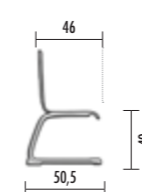

Navia

Acabados / Acabats / Finitions /
Finishes / Ausführungen

Haya natural
Faig natural
Hêtre nat.
Light beech
Buche Hell

Medidas / Mesures / Dimensions /
Measurements / Maße

Estructura / Estructura / Structure /
Frame / Gestell

Negra
Negra
Noire
Black
Schwarz

Ral 9005

Plata
Plata
Argentée
Silver
Silber met.

Ral 9006

Grafito
Grafit
Graphite
Graphite
Anthraxit

Ral 7022

Cromada
Cromada
Chromée
Chrome
Verchromt

Apilable / Apilable / Empilable / Stackable /
Stapelbar