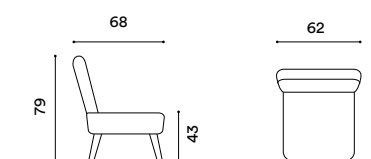

CODICE ARTICOLO / ARTICLE CODE

cat. 1 **JA22ELAX367**

cat. 2 **JA22ELAX393**

cat. 3 **JA22ELAX415**

cat. 4 **JA22ELAX429**

RIVESTIMENTI DISPONIBILI / AVAILABLE COVERING

Disponibile in tutti i rivestimenti delle categorie 1, 2, 3 e 4 / Available in all the coverings of categories 1, 2, 3 and 4

Fisso in tessuto, microfibra, econabuk e similpelle. / Fixed in fabric, microfiber, econabuk and faux leather.

PIEDI / FEET

Gambe in metallo verniciato
Legs in painted metal

PD10 Grigio nero opaco (Ral 7021)

DIMENSIONI / DIMENSION