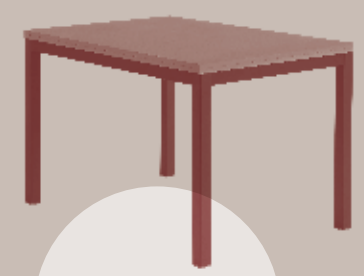

I
Elton
66

I Allungabile
Extendable

I Fisso
Fixed