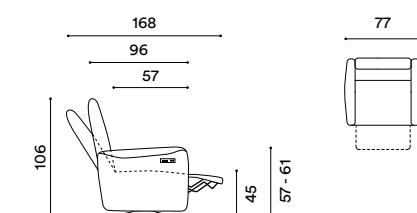

DIMENSIONI / DIMENSION

Verve

Verve è una sedia relax di design con poggiatesta integrato e meccanismo recliner elettrico o manuale. Disponibile anche come poltrona fissa. In pelle, tessuto, similpelle, econabuk e microfibra, incontra diverse esigenze di stile, rendendo il salotto accogliente e confortevole.