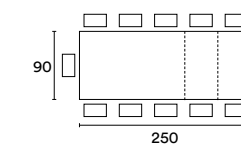

DIMENSIONI E CODICE ARTICOLO / DIMENSION AND ARTICLE CODE

Altezza tavolo / Table height h 75

130

175

220

160

205

250