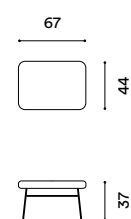

Cher

Cher è una poltroncina bassa con schienale e seduta imbottiti e personalizzabili. Dal design innovativo grazie a due gambe in metallo a slitta, è ideale in un soggiorno moderno e contemporaneo. È possibile dotare Cher di un comodo pouf poggiapiedi.

Cher is a low armchair with a padded, customisable back and seat. Featuring an innovative design with two metal sled legs, it is ideal in a modern and contemporary living room. It also comes with a matching comfortable footstool.

CODICE ARTICOLO / ARTICLE CODE

	Poltrona / Armchairs	Pouf / Pouf
cat. 1	S100VX630	S500DX430
cat. 2	S100VX673	S500DX462
cat. 3	S100VX704	S500DX487
cat. 4	S100VX731	S500DX504
cat. 5	S100VX743	S500DX527
cat. 6	S100VX783	S500DX562
cat. 7	S100VX900	S500DX646

RIVESTIMENTI DISPONIBILI / AVAILABLE COVERING

Disponibile in tutti i rivestimenti delle categorie 1, 2, 3, 4, 5, 6 e 7 / Available in all the coverings of categories 1, 2, 3, 4, 5, 6 e 7

Sfoderabile in tessuto, microfibra, econabuk, similpelle e pelle. / Removable in fabric, microfiber, econabuk, faux leather and leather.

45% - Prezzo del rivestimento di ricambio. / 45% Price of replacement covering.

PIEDI / FEET

Base in acciaio trafilato diametro 14 mm. / Base in drawn steel diameter 14 mm.

B17A Bianco opaco (Ral 9003)
GZ8T Grigio titanio
PD14 Metal brown (Ral 7022)
PD10 Grigio nero opaco (Ral 7021)

DIMENSIONI / DIMENSION

Poltrona / Armchairs

Pouf / Pouf

Poltrona Cher con rivestimento in tessuto Passirio Cinder. / Cher armchair covered in Passirio Cinder fabric.

poltrone / armchairs