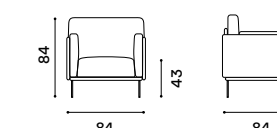

DIMENSIONI / DIMENSION

RIVESTIMENTI DISPONIBILI / AVAILABLE COVERING

Disponibile in tutti i rivestimenti delle categorie 1, 2, 3, 4, 5, 6 e 7 / Available in all the coverings of categories 1, 2, 3, 4, 5, 6 and 7

Sfoderabile in tessuto, microfibra, econabuk e similpelle. / Removable in fabric, microfiber, econabuk and faux leather.

Sfoderabile (solo cuscino, seduta, schienale e braccioli) in pelle. / Removable cover (cushion, seat, backrest and armrests only) in leather.

45% - Prezzo del rivestimento di ricambio. / 45% Price of replacement covering.