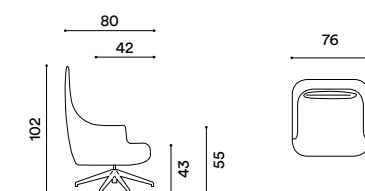

PD08 Cromo satinato

DIMENSIONI / DIMENSION

Alicia

Alicia è una sedia relax elettrica o manuale, dotata di poggiatesta regolabile, porta USB integrata nel bracciolo e rivestimento personalizzabile. Questa poltrona affascina con il suo meccanismo di reclinazione progettato per creare un angolo di lettura rilassante in un salotto moderno.