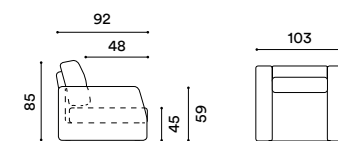

DIMENSIONI / DIMENSION

RIVESTIMENTI DISPONIBILI / AVAILABLE COVERING

Disponibile in tutti i rivestimenti delle categorie 1, 2, 3 e 4 / Available in all the coverings of categories 1, 2, 3 and 4

Sfoderabile in tessuto, microfibra, econabuk e similpelle. / Removable in fabric, microfiber, econabuk and faux leather.

45% - Prezzo del rivestimento di ricambio
45% - Price of replacement covering.

Poltrona Elvis con rivestimento in tessuto Jazz Creta. / Elvis armchair covered in Jazz Creta fabric.

Pacific

Pacific è una poltrona dallo stile moderno e minimale. Grazie alla sua semplicità è adatta ad arredare spazi sia di piccole che grandi metrature.

Pacific is an armchair with a modern, minimalist style. Its simple design means it can easily adapt to small and large rooms.