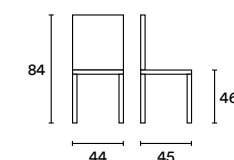

RIVESTIMENTI DISPONIBILI / AVAILABLE COVERING

Disponibile in tutti i rivestimenti delle categorie 1, 2, 3, e 4 / Available in all the coverings of categories 1, 2, 3 e 4

DIMENSIONI / DIMENSION

Sedia Adele con struttura in Bianco opaco e rivestimento in tessuto Appix Platino. / Adele chair with structure in matt Bianco and upholstered in Appix Platino fabric.