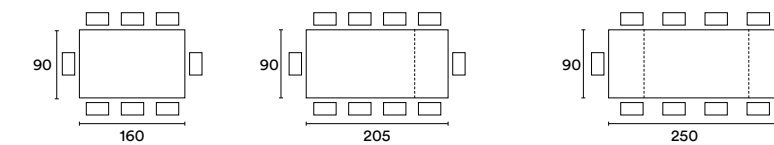

DIMENSIONI E CODICE ARTICOLO / DIMENSION AND ARTICLE CODE

Altezza tavolo / Table height h 79

Top in nobilitato
Top in melamine

JB22BIX1057

Ambra

Tavolo Ambra con piano in Calacatta e struttura Grigio nero opaco; sedie Sibilla Antracite. / Ambra table with top in Calacatta and structure in matt Grigio nero; Sibilla chairs in Antracite.