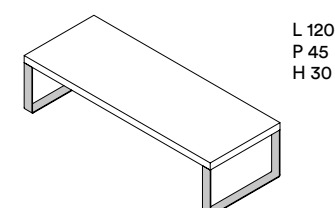

DIMENSIONI / DIMENSION