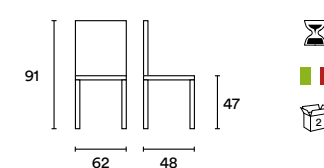

Ruggine
JA1073VX228

Grigio chiaro
JA1070AX228

Grigio antracite
JA1071GX228

DIMENSIONI / DIMENSION

Idea Interior

sedie / chairs

Marika

Marika è una sedia moderna, interamente rivestita in similpelle. Le tonalità naturali la rendono adatta per una sala da pranzo contemporanea.