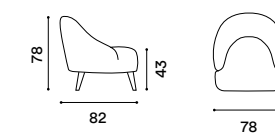

DIMENSIONI / DIMENSION

Poltrona Aretha con rivestimento in tessuto Sinfony Umbro. / Aretha armchair covered in Sinfony Umbro fabric.

Aretha

Aretha è una comoda poltrona con schienale alto, avvolgente e leggermente inclinato. Dotata di un cuscino imbottito per sostenere il capo, è ideale per personalizzare un angolo lettura in un soggiorno contemporaneo o dare un tocco di originalità in un moderno ambiente di lavoro grazie anche alle sue linee eleganti e sinuose.