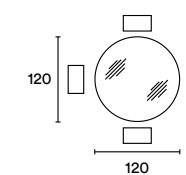

DIMENSIONI E CODICE ARTICOLO DIMENSION AND ARTICLE CODE

Altezza tavolo / Table height h 79

Bianco
JA6011RX833

Grafite
JA6010KX833