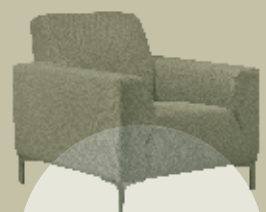

Pacific
231