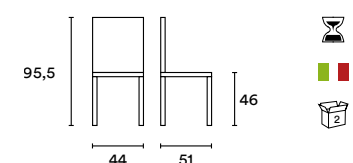

DIMENSIONI / DIMENSION

Tavolo Narciso con piano in Ciliegio nordico e struttura Bianco opaco, sedia Marika Bianco. / Narciso table in Ciliegio nordico and structure in matt Bianco, Marika chair in Bianco.