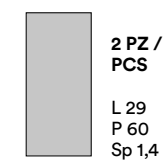

CODICE ARTICOLO / ARTICLE CODE

JC5097ZX299

SPECIFICHE / SPECIFICATIONS

TOP / TOP

Dimensioni / Dimension

2 PZ /
PCS

L 29
P 60
Sp 1,4

1 PZ /
PCS