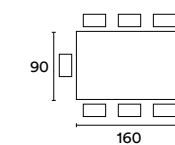

DIMENSIONI E CODICE ARTICOLO / DIMENSION AND ARTICLE CODE

Altezza tavolo / Table height h 75

130

175

220

160

205

250