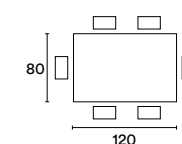

Altezza tavolo / Table height h 75

Top in nobilitato
Top in melamine

JB06B6X535

JB06B3X535

JB06B8X555

Saul

Saul è un tavolo tondo fisso con un design ispirato allo stile scandinavo. Piano in MDF laccato opaco spessore 2,5 cm con bordo diamantato e struttura in metallo verniciato.