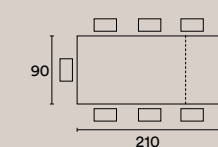

ALLUNGHE / EXTENSIONS

Allunga in nobilitato spessore 1,8 cm in tinta con il top. / Melamine-faced extensions thickness 1,8 cm in same colour as top.

Allunga in laminato spessore 2 cm in tinta con il top. / Laminate-faced extensions thickness 2 cm in same colour as top.

Allunga in Fenix spessore 2 cm in tinta con il top. / Fenix extensions thickness 2 cm in same colour as top.

DIMENSIONI E CODICE ARTICOLO / DIMENSION AND ARTICLE CODE

Altezza tavolo / Table height h 75

Top in nobilitato
Top in melamine