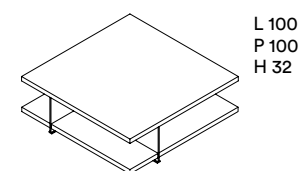

DIMENSIONI / DIMENSION

Cester 100

L 100
P 100
H 32

Cester 120