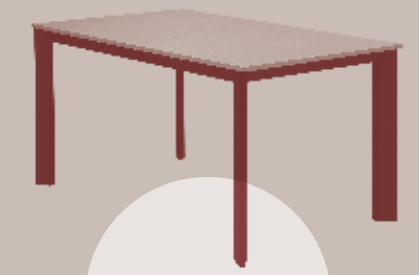

I
Iris
56

I Allungabile
Extendable

I Fisso
Fixed