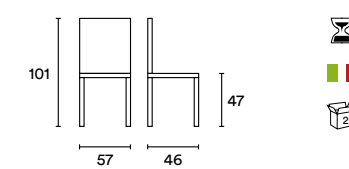

Bianco
JA1113SX226

Brown
JA1114ZX226

Tortora
JA1115EX226

Beige
JA1116MX226

DIMENSIONI / DIMENSION

La struttura può presentare lievi differenze di colore dovute alla naturalità del legno. / The frame may present slight colour differences due to the natural character of wood.