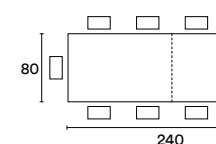

Altezza tavolo / Table height h 75

Top in nobilitato
Top in melamine

JB06B6X535

JB06B3X535

JB06B8X555

Saul

Saul è un tavolo tondo fisso con un design ispirato allo stile scandinavo. Piano in MDF laccato opaco spessore 2,5 cm con bordo diamantato e struttura in metallo verniciato.