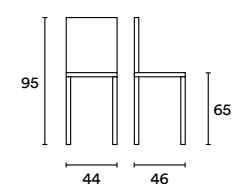

BI7A Bianco opaco
GC7Kp Grigio città
CN1X Canapa
GL4R Grigio Dorian
NI7Hp Nero intenso
GO5Tp Grigio Oxford
GZ8T Grigio titanio
CN3Qp Cappuccino
FL5Tp Grigio fango

DIMENSIONI / DIMENSION

Sedia / Chair

Sgabello / Stool