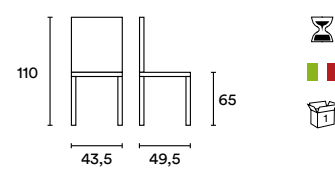

DIMENSIONI / DIMENSION

Bianco
JA1128EX228