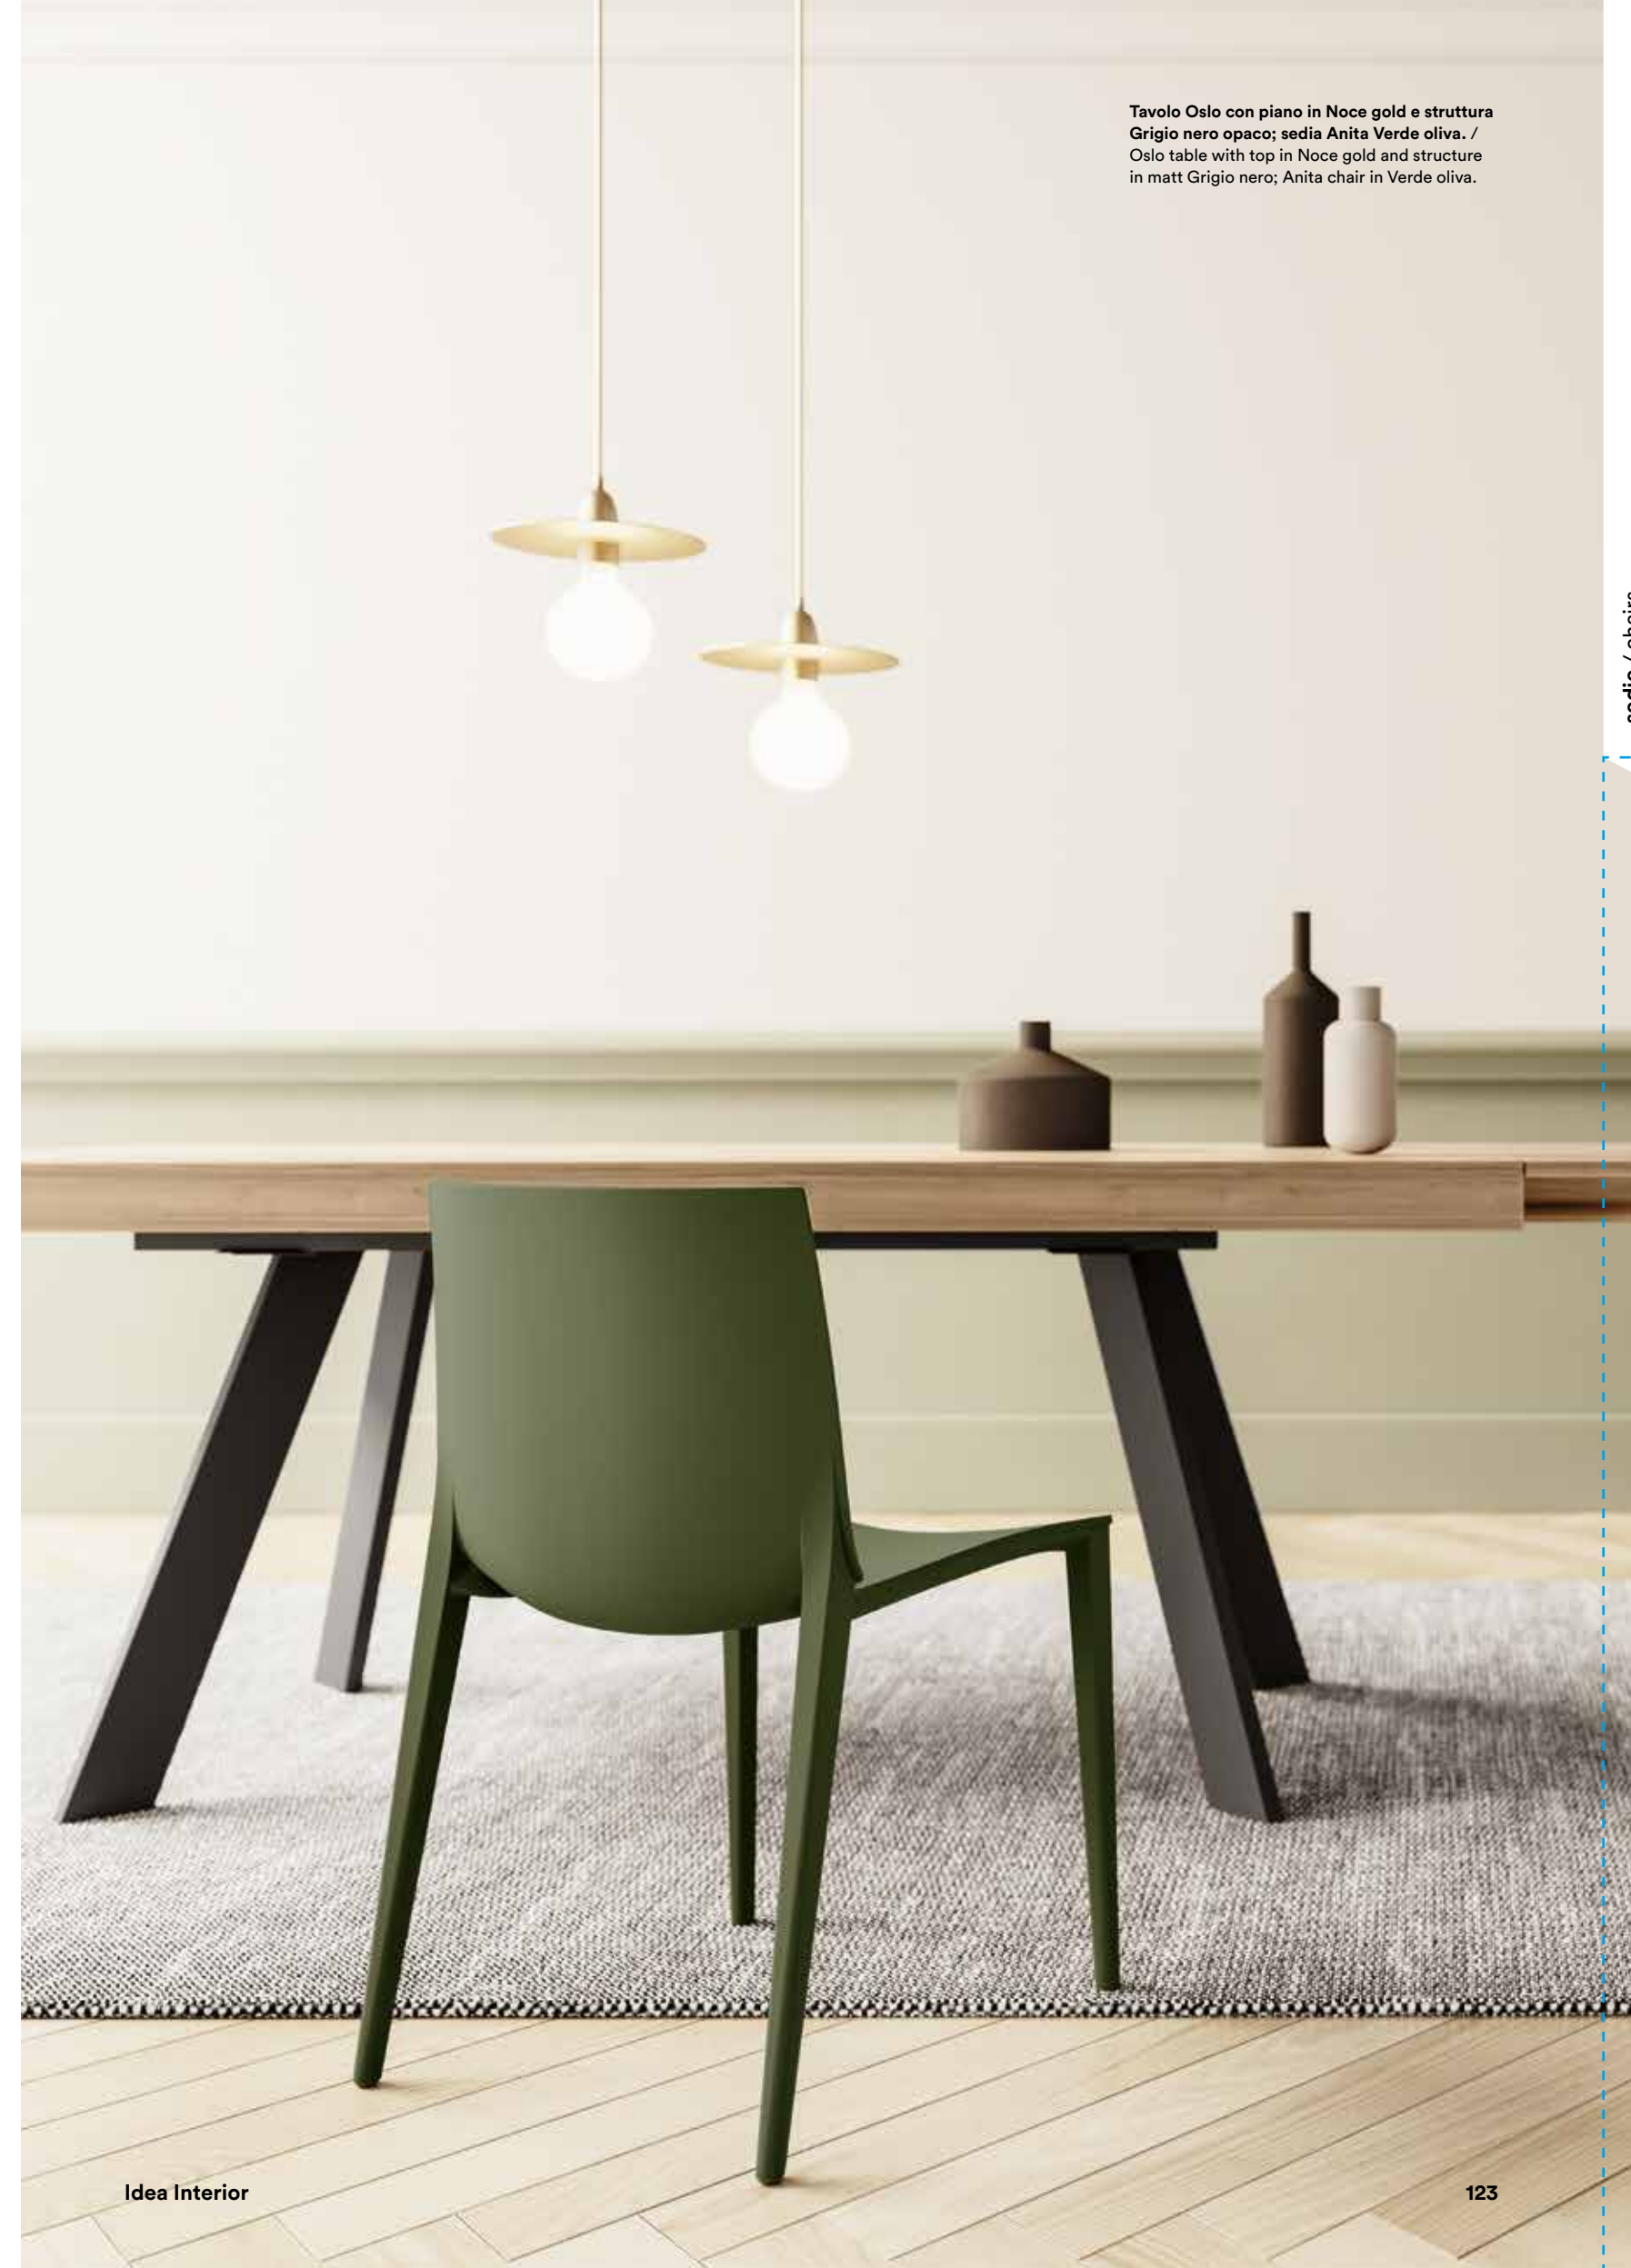

Adele

Adele è una sedia in tessuto e legno, la seduta e lo schienale sono imbottiti e rivestiti. Disponibile anche in microfibra, similpelle, ed econabuk. Ispirata al design delle sedie da bistrò. Personalizzabile e versatile si addice a tutti gli ambienti.