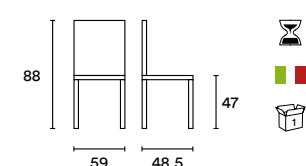

Bianco
JA1059ZX237

Grigio Tortora
JA1058SX237

Cappuccino
JA1061BX237

DIMENSIONI / DIMENSION

Tavolo Amarcord con piano in vetro Texture grigio ossidato e struttura in Frassino Dorian; sedie Sally Grigio Antracite. / Amarcord table with glass top in Texture grigio ossidato finish and structure in Frassino Dorian; Sally chair in Grigio Antracite.