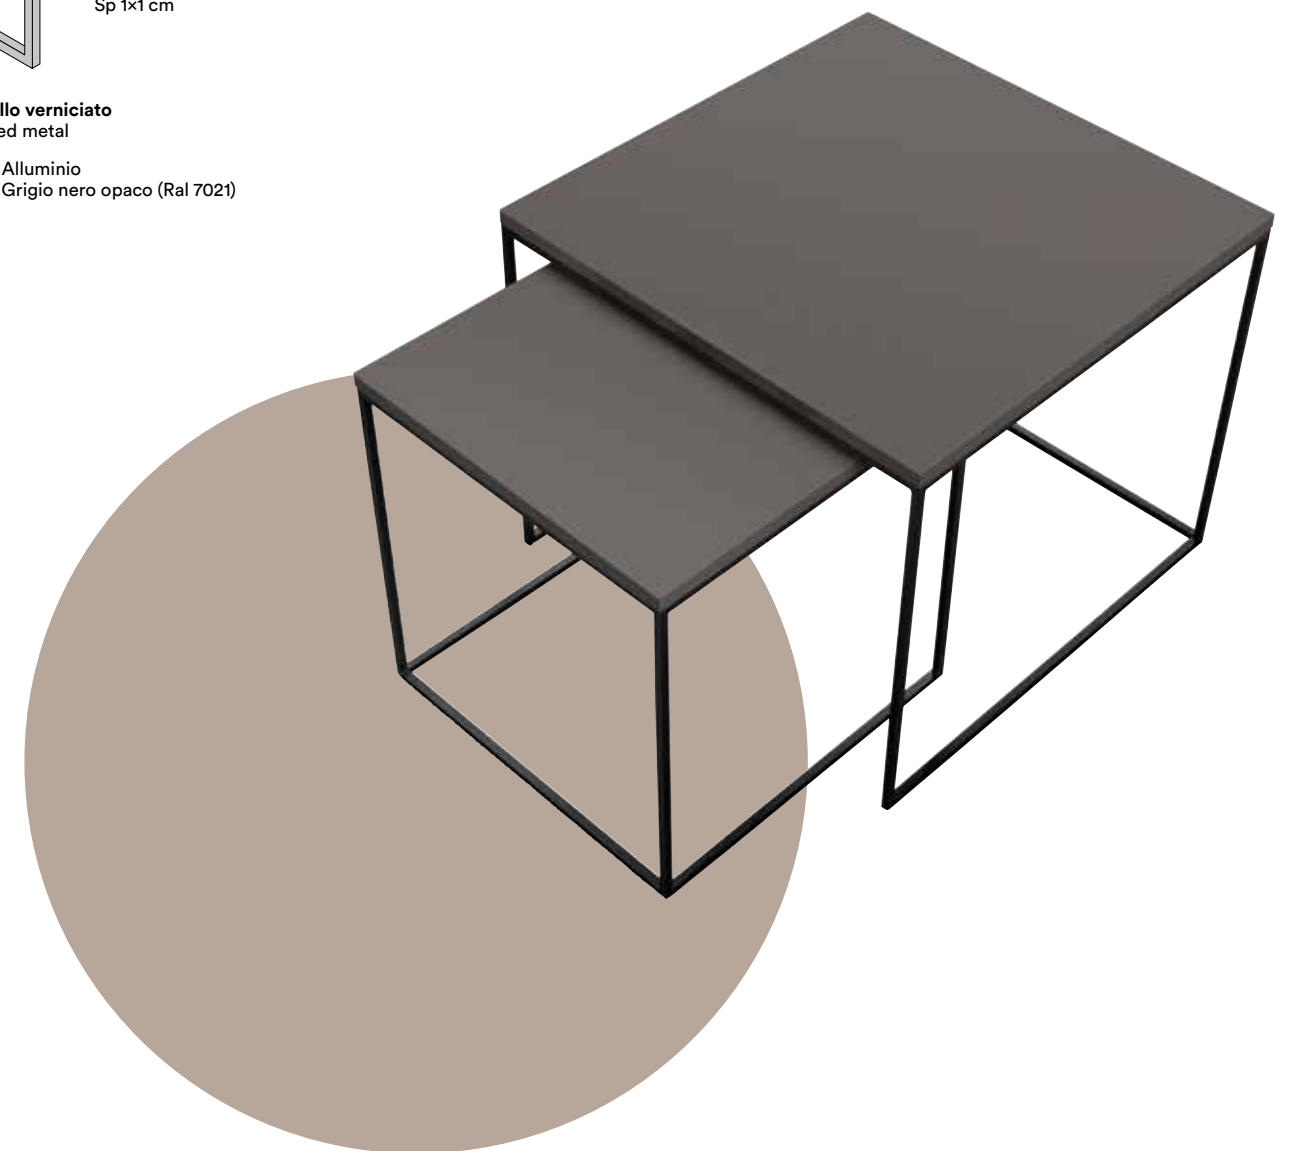

BASAMENTO / LEGS

Dimensioni / Dimension: Sp 1x1 cm

Materiale / Material: **Metallo verniciato**
 Painted metal

Colore / Colour: AL1A Alluminio
 PD10 Grigio nero opaco (Ral 7021)

Fly

Fly è un moderno tavolino trasformabile in un tavolo con sistema di apertura a libro. Piano in Nobilitato a scelta nelle diverse finiture disponibili. Poggia su una struttura di metallo a gambe incrociate che si solleva all'occorrenza. Ideale per appartamenti moderni.