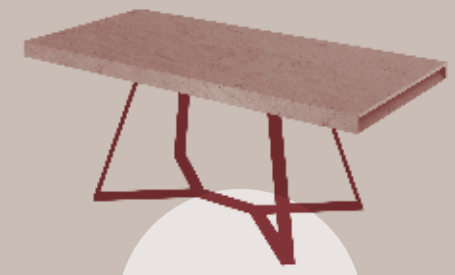

I
Ambra
40

I Allungabile
Extendable

I Fisso
Fixed