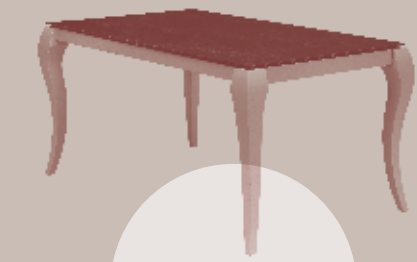

I
Amarcord
52