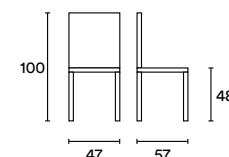

DIMENSIONI / DIMENSION