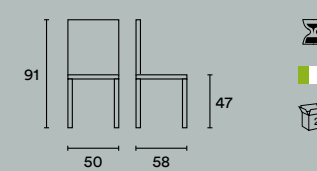

Grafite
JA1077WX252

Visone
JA1078CX252

Corda
JA1079KX252

Bianco
JA1076QX252

DIMENSIONI / DIMENSION

Poltroncina Wendy in Grigio tortora. / Wendy armchair in Grigio tortora.

Grigio tortora
JA1009WX330

Wendy