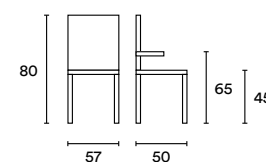

DIMENSIONI / DIMENSION

Senza braccioli / without arms

Con braccioli / with arms

Tavolo Oslo con piano in Noce gold e struttura Grigio nero opaco; sedia Anita Verde oliva. / Oslo table with top in Noce gold and structure in matt Grigio nero; Anita chair in Verde oliva.