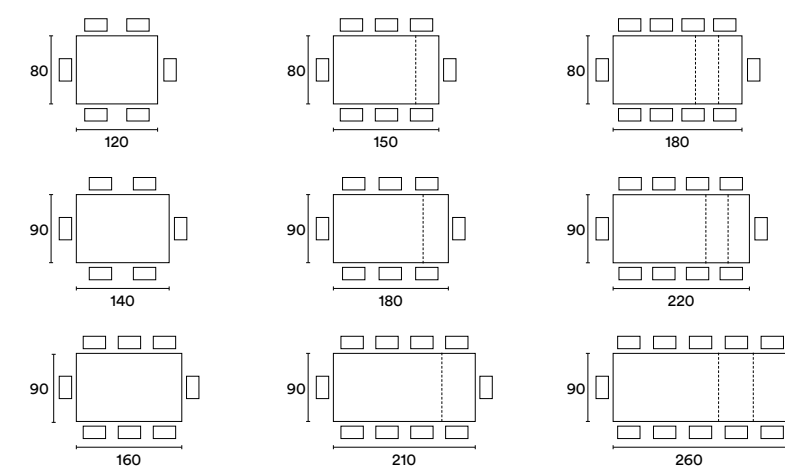

DIMENSIONI E CODICE ARTICOLO / DIMENSION AND ARTICLE CODE

Altezza tavolo / Table height h 75

Top in nobilitato Top in melamine	Top in laminato Top in laminate	Top in vetro Top in glass	Top in Fenix
JB14B8X714	JB14M8X878	JB14F8X977	JB14K8X982
JB14BGX771	JB14MGX972	JB14FGX1093	JB14KGX1110
JB14BIX816	JB14MIX1022	JB14FIX1166	JB14KIX1180