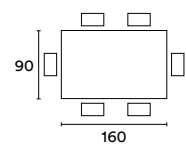

DIMENSIONI E CODICE ARTICOLO / DIMENSION AND ARTICLE CODE

Altezza tavolo / Table height h 77

Top in vetro
Top in glass

JB26FIX1490

Tavolo Tokyo con piano in vetro trasparente fumé e struttura in Grigio Dorian; sedie Penelope Grafite. / Tokyo table with clear smoked glass top and structure in Grigio Dorian; Penelope chair in Grafite.