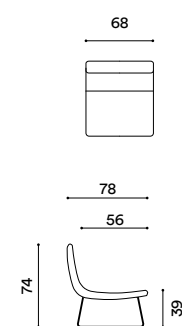

DIMENSIONI / DIMENSION

Poltrona / Armchairs