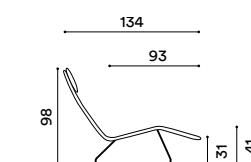

DIMENSIONI / DIMENSION

fissa / fixed