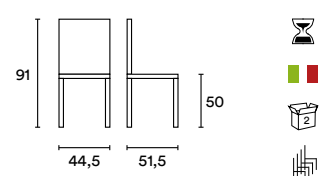

Bianco
bordino antracite
JA117TX123

Tortora
bordino antracite
JA119FX123

Cappuccino
bordino bianco
JA1120CX123

DIMENSIONI / DIMENSION

Antracite
bordino bianco
JA118ZX123

Tavolo Azalea in Frassino bianco puro con sedia Meg in Antracite con bordino bianco. / Azalea table in Frassino bianco puro with Meg chair in Antracite with white piped edging.