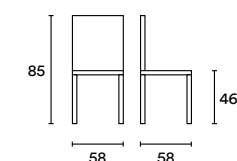

RIVESTIMENTI DISPONIBILI / AVAILABLE COVERING

| | |
|--------|---|
| cat. 1 | RV70AR Microfibra Arcino |
| cat. 2 | RV26AP Tessuto Appix RV26RT Tessuto Ritual |

DIMENSIONI / DIMENSION

Poltroncina Lady rivestita in tessuto Ritual Rosso con struttura in legno tinto wengè, tavolo Iris con struttura in Grigio Antracite opaco e top in Cemento Masdar. / Lady armchair covered in Ritual Rosso fabric with a wooden frame in Faggio tinto wengè finish, Iris table with frame in matt Grigio Antracite and top in Cemento Masdar.