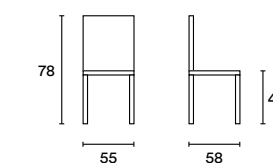

PD14 Metal brown (Ral 7022)

PD10 Grigio nero opaco (Ral 7021)

DIMENSIONI / DIMENSION

Lady

Lady è la sedia in metallo o legno di faggio e tessuto personalizzabile, ideale in una moderna sala da pranzo o in una grande cucina che si affaccia sul soggiorno. La struttura è costituita da uno schienale concavo e braccioli angolati, il cui design moderno sembra invitare al relax.