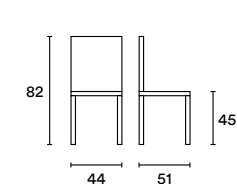

BI7A Bianco opaco
GC7Kp Grigio città
CN1X Canapa
GL4R Grigio Dorian
NI7Hp Nero intenso
GO5Tp Grigio Oxford
GZ8T Grigio titanio
CN3Qp Cappuccino
FL5Tp Grigio fango

DIMENSIONI / DIMENSION

Sedia / Chair

Sgabello / Stool