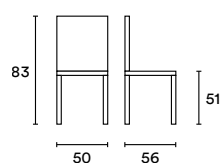

Cappuccino
JA1122RX316

Antracite
JA1121KX316

Bianco
JA1123YX316

DIMENSIONI / DIMENSION

Tavolo Boston con piano in Fenix Grigio Efeso e struttura in Nero opaco; sedia Audrey Tortora. / Boston table with laminate top in Fenix Grigio Efeso and matt Nero structure; Audrey chair in Tortora.