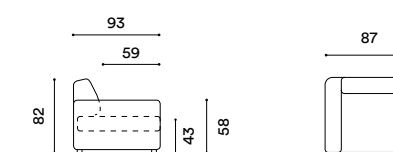

PIEDI / FEET

In PVC h 2,5 cm, nascosto / PVC Ht 2.5 cm foot, concealed

PD01 Nero

DIMENSIONI / DIMENSION

Poltrona Muna con rivestimento in tessuto Appix Beige. / Muna armchair covered in Appix Beige fabric.