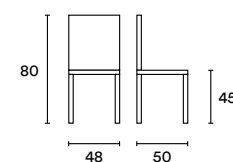

DIMENSIONI / DIMENSION

Senza braccioli / without arms

Con braccioli / with arms

Tavolo Oslo con piano in Noce gold e struttura Grigio nero opaco; sedia Anita Verde oliva. / Oslo table with top in Noce gold and structure in matt Grigio nero; Anita chair in Verde oliva.