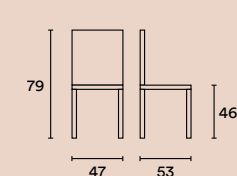

DIMENSIONI / DIMENSION

Sedia / Chair