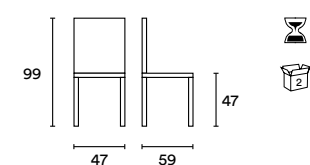

DIMENSIONI / DIMENSION

Grafite
JA1091TX141