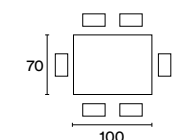

JB06B3X535