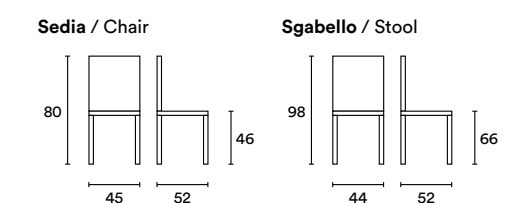

DIMENSIONI / DIMENSION

Sgabello Olivia con struttura Grigio Grafite opaco e rivestimento in tessuto Cotton grafite. / Olivia stool with structure in matt Grigio grafite and upholstered in Cotton Grafite fabric.