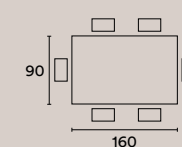

ALLUNGHE / EXTENSIONS

Allunga in nobilitato spessore 1,8 cm in tinta con il top. / Melamine-faced extensions thickness 1,8 cm in same colour as top.

Allunga in laminato spessore 2 cm in tinta con il top. / Laminate-faced extensions thickness 2 cm in same colour as top.

Allunga in Fenix spessore 2 cm in tinta con il top. / Fenix extensions thickness 2 cm in same colour as top.

DIMENSIONI E CODICE ARTICOLO / DIMENSION AND ARTICLE CODE

Altezza tavolo / Table height h 75

Top in nobilitato
Top in melamine