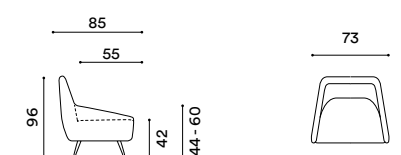

PIEDI / FEET

In acciaio verniciato h 22 cm / In painted steel Ht 22 cm

B17A Bianco opaco (Ral 9003)
GZ8T Grigio titanio
PD14 Metal brown (Ral 7022)
PD10 Grigio nero opaco (Ral 7021)

DIMENSIONI / DIMENSION