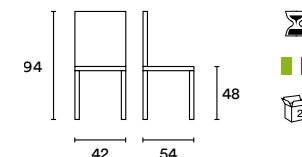

DIMENSIONI / DIMENSION