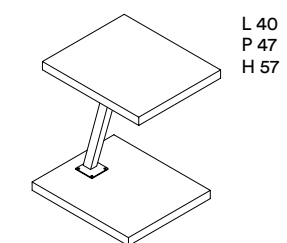

PD10 Grigio nero opaco (Ral 7021)

DIMENSIONI / DIMENSION

L 40
P 47
H 57

Idea Interior

Joker

Tavolini Joker, moderni, dinamici e personalizzabili. I ripiani in nobilitato bifacciali sono disponibili in diversi colori combinabili tra loro. La struttura è in metallo verniciato