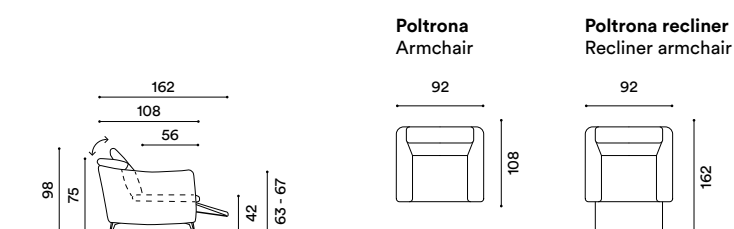

DIMENSIONI / DIMENSION

Elvis

Elvis è una poltrona dai profili vintage ma con un look contemporaneo. Con la sua struttura in legno massello di abete, garantisce massima solidità e stabilità.

Elvis is an armchair with vintage lines but a contemporary look. Its solid fir wood structure makes it very sturdy and stable.