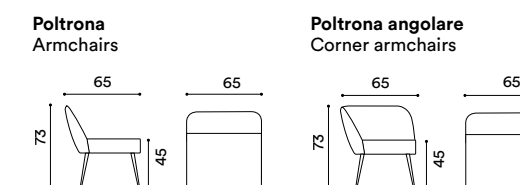

PIEDI / FEET

Gambe in metallo verniciato / Legs in painted metal

BI7A Bianco opaco (Ral 9003)
PD10 Grigio nero opaco (Ral 7021)

DIMENSIONI / DIMENSION

Annie

Annie è una poltroncina bassa con schienale avvolgente ed imbottito, gambe sottili in metallo e rivestimenti personalizzabili. Le sue linee retrò la rendono un oggetto di design capace di valorizzare ogni ambiente.