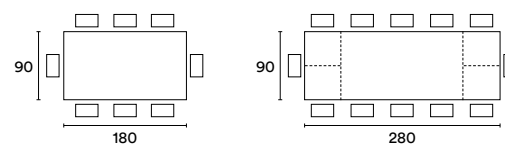

DIMENSIONI E CODICE ARTICOLO / DIMENSION AND ARTICLE CODE

Altezza tavolo / Table height h 77

Top in nobilitato
Top in melamine

JB09BKX715

Tavolo Galizia in Noce gold, sedie Sibilla Antracite. / Galizia table in Noce gold; Sibilla chairs in Antracite.