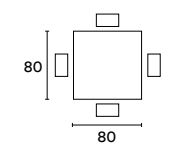

DIMENSIONI E CODICE ARTICOLO / DIMENSION AND ARTICLE CODE

Altezza tavolo / Table height h 75

Top in nobilitato
Top in melamine

JB06B6X535