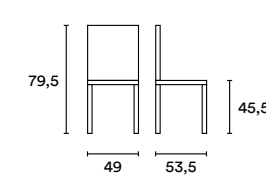

Bianco
JA1107NX109

Taupe
JA1109AX109

Taupe
JA1112LX163

Bianco
JA1110YX163

Antracite
JA1111DX163

DIMENSIONI / DIMENSION

Sedia / Chair

Sgabello / Stool