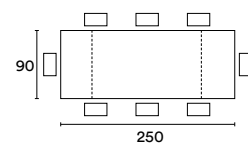

DIMENSIONI E CODICE ARTICOLO / DIMENSION AND ARTICLE CODE

Altezza tavolo / Table height h 77

Top in vetro
Top in glass

JB26FIX1490

Tavolo Tokyo con piano in vetro trasparente fumé e struttura in Grigio Dorian; sedie Penelope Grafite. / Tokyo table with clear smoked glass top and structure in Grigio Dorian; Penelope chair in Grafite.