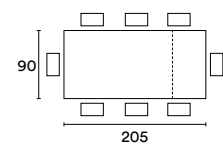

DIMENSIONI E CODICE ARTICOLO / DIMENSION AND ARTICLE CODE

Altezza tavolo / Table height h 77

Top in vetro
Top in glass

JB26FIX1490

Tavolo Tokyo con piano in vetro trasparente fumé e struttura in Grigio Dorian; sedie Penelope Grafite. / Tokyo table with clear smoked glass top and structure in Grigio Dorian; Penelope chair in Grafite.