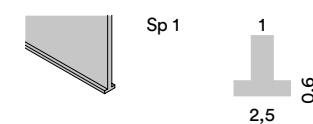

TOP / TOP

Dimensioni
Dimension

Materiale
Material

**Nobilitato
Melamine**

Colore / Colour

Nobilitato / Melamine
NG4J Noce gold
CL1X Eucalipto

BASAMENTO / LEGS

Dimensioni
Dimension