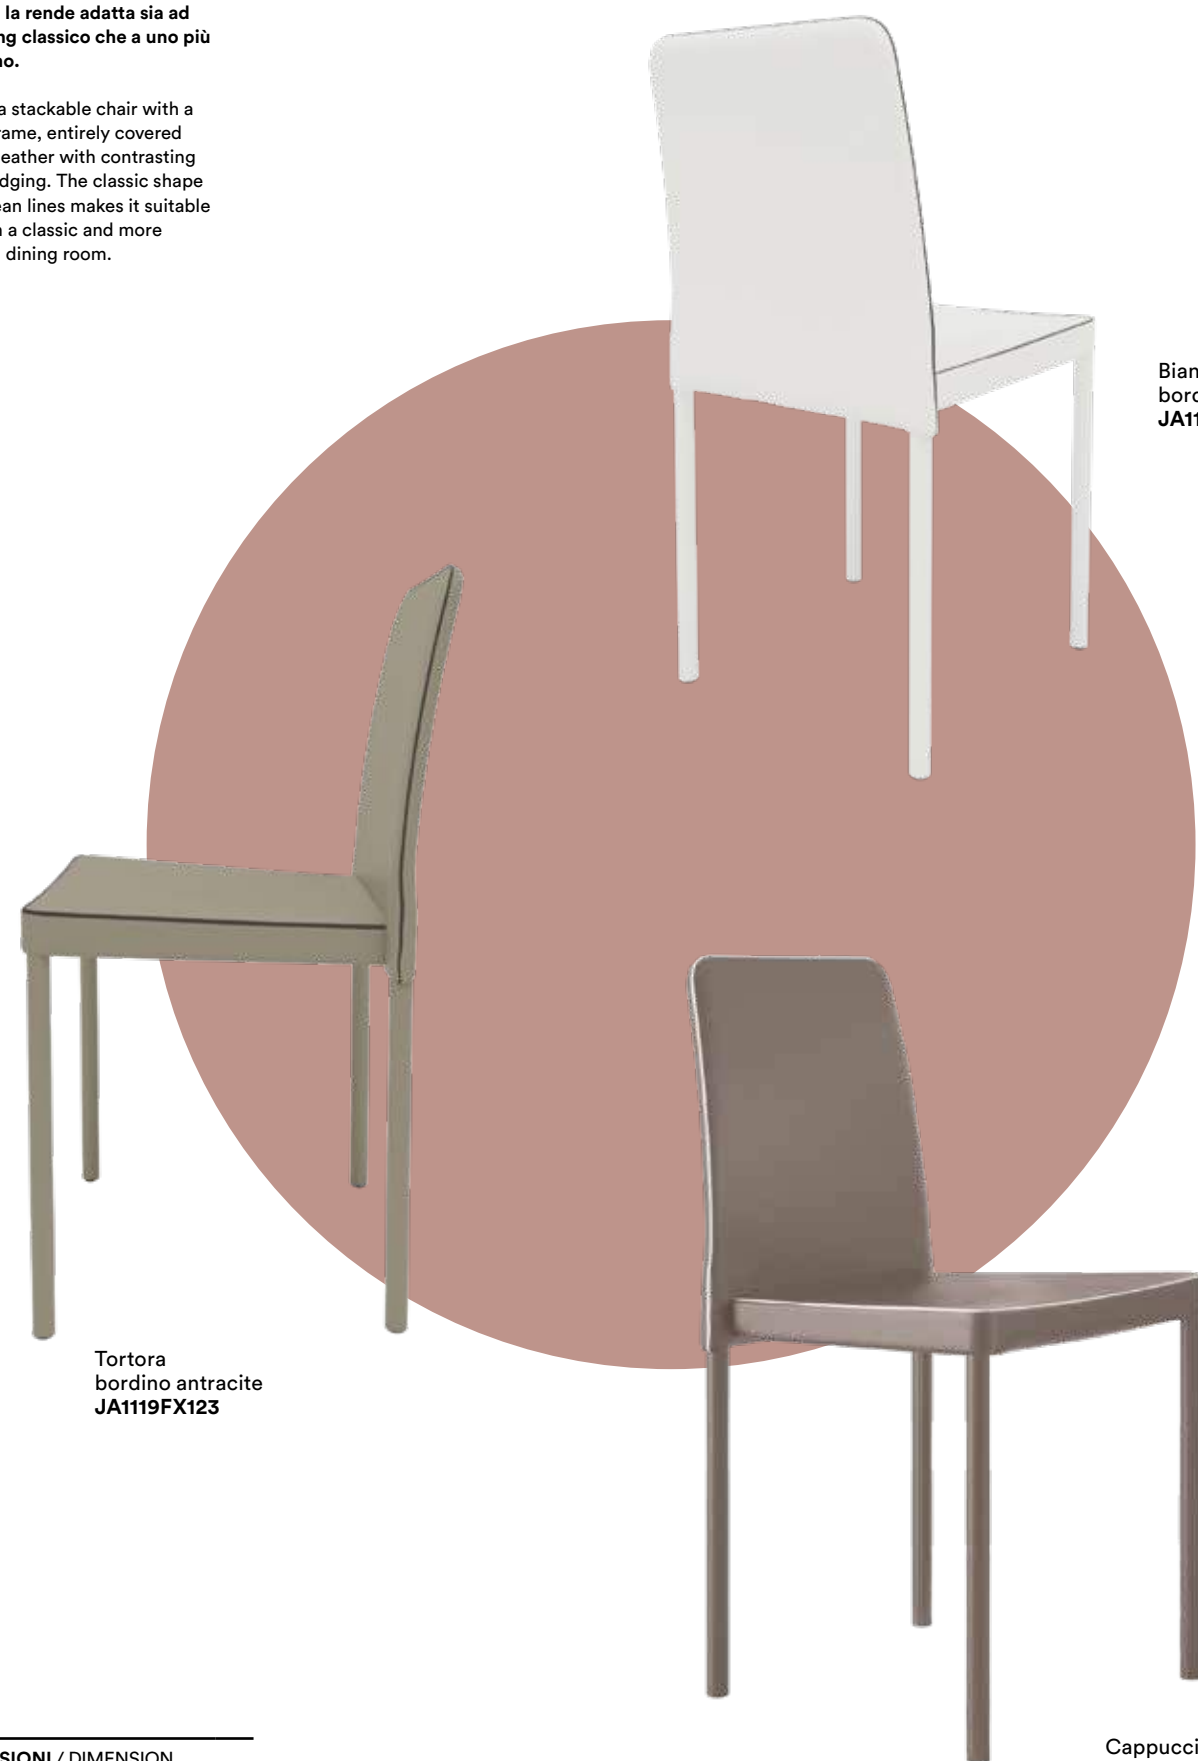

Elsa
134

Aries
136

Aurora
138

Iside
139

Meg

Meg è una sedia impilabile con struttura in metallo, completamente rivestita in similpelle con bordino a contrasto. La sua forma classica e pulita la rende adatta sia ad un dining classico che a uno più moderno.

Meg is a stackable chair with a metal frame, entirely covered in faux leather with contrasting piped edging. The classic shape with clean lines makes it suitable for both a classic and more modern dining room.