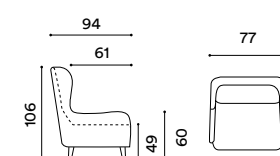

DIMENSIONI / DIMENSION

Poltrona / Armchairs