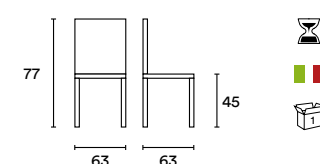

Cappuccino
JA1075HX330

Bianco
JA1008QX330

Grigio antracite
JA1074BX330

DIMENSIONI / DIMENSION

Idea Interior

sedie / chairs

Althea

Althea è una sedia in similpelle imbottita con struttura in legno di faggio laccato in tinta. Impreziosita da cuciture in tinta sullo schienale. Versatile per un soggiorno moderno o classico.