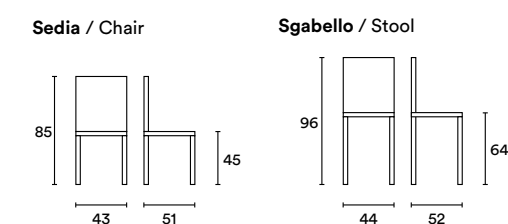

Polipropilene / Polypropylene
 BR7P Bianco (Ral 9016)
 GC8Y Grigio chiaro
 GR3G Grafite
 NE9R Nero (Ral 9005)
 TA9T Taupe
 RS9C Rosso
 GI4H Giallo
 VE1Q Verde

DIMENSIONI / DIMENSION

Jodie

Tavolo Ambra con piano in Grigio titanio, struttura in Grigio nero opaco; sedie Jodie Rosso con struttura Nero opaco. / Ambra table with Grigio titanio top, structure in matt Grigio nero; Jodie chair in Rosso with matt Nero structure. / Ambra table with Grigio titanio top, structure in matt Grigio nero; Jodie chair in Rosso with matt Nero structure, Jodie stools in Grigio chiaro with matt Nero structure.