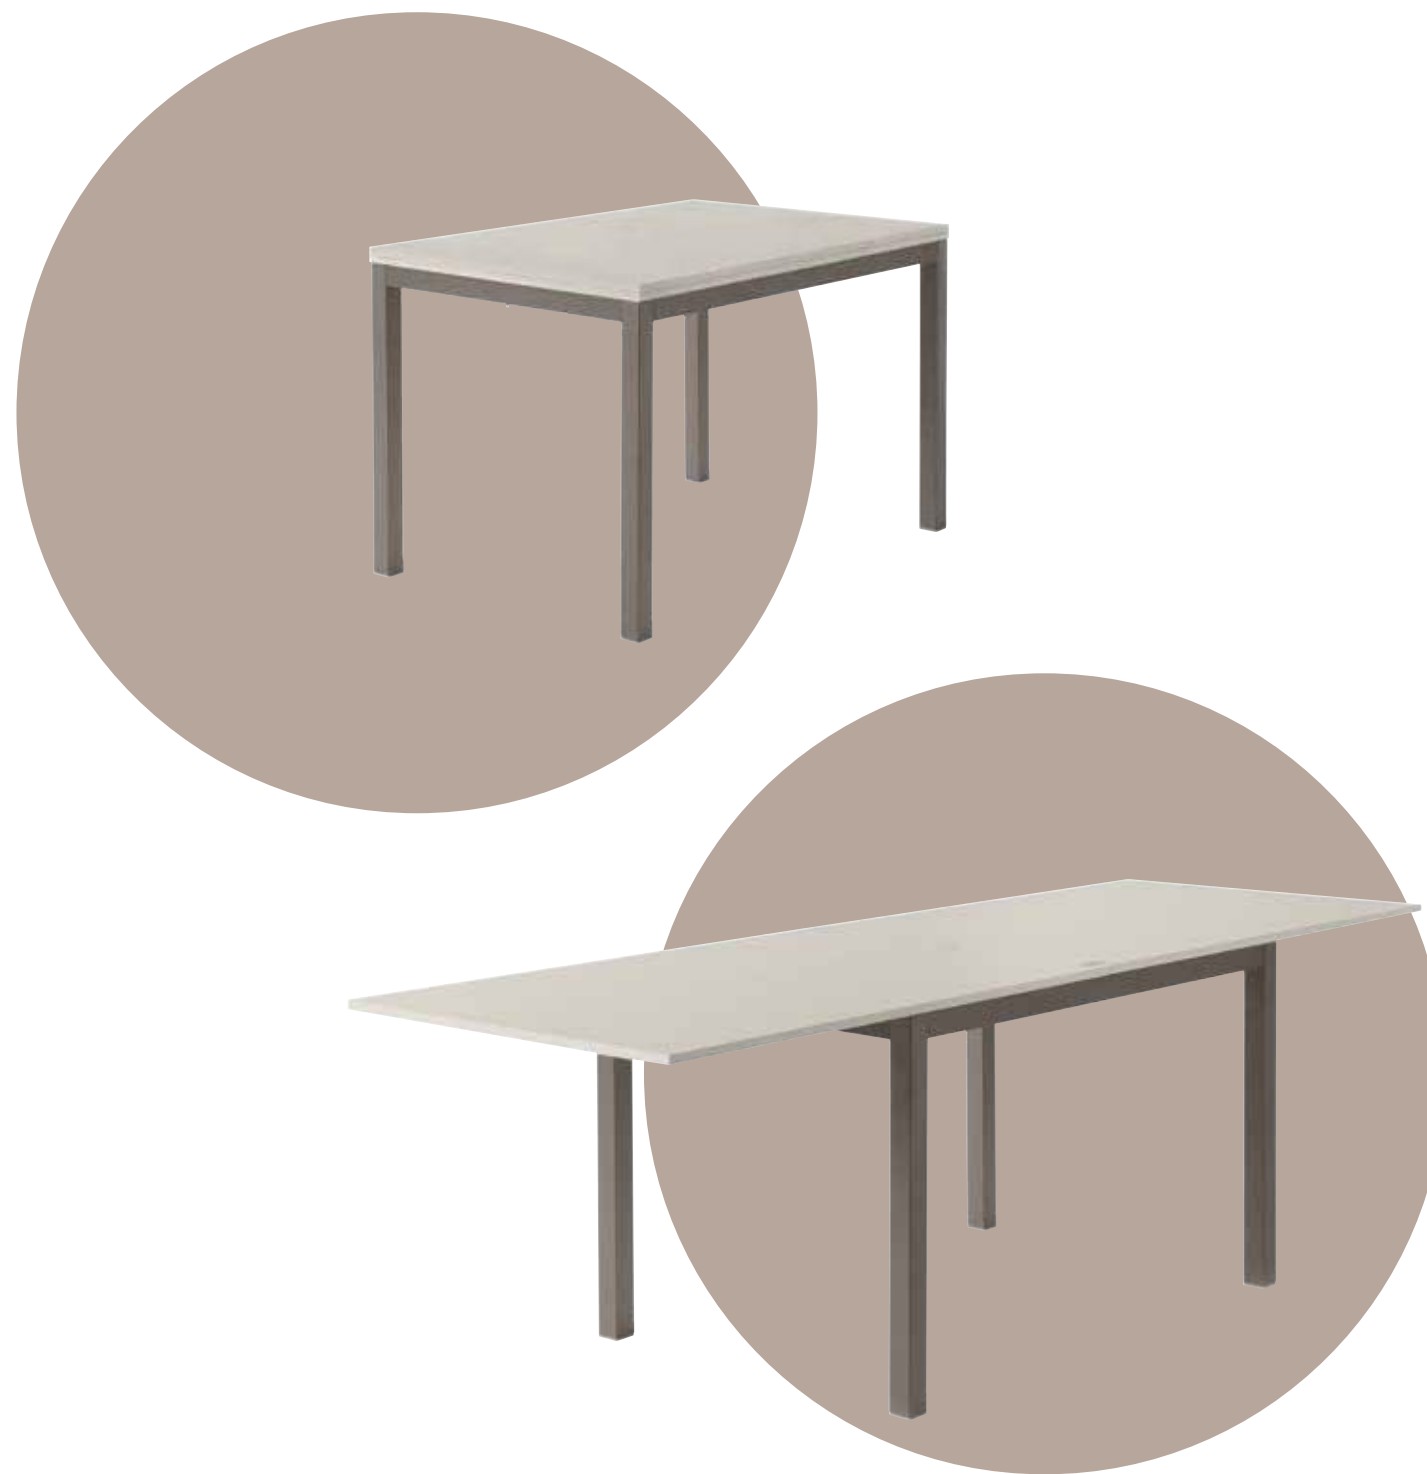

Elton

Elton è un tavolo allungabile con apertura a libro ideale per una moderna cucina. Poggia su una struttura in metallo verniciato disponibile in diverse finiture e ha un piano in nobilitato ordinabile in quattro colori differenti.

Elton is an extending table with a centre opening system for a modern kitchen. It rests on a painted metal structure, available in a variety of finishes and with a melamine-faced top that can be ordered in four different colours.

COLORI E MATERIALI DISPONIBILI AVAILABLE COLOURS AND MATERIALS

Struttura
Structure BR9L Bianco opaco (Ral 9016)
BT5T Bronzo tecno
VT5T Visone tecno

Top in nobilitato
Top in melamine FB7H Frassino bianco puro
FD5T Frassino Dorian
Sp / Thk - 1,8 cm NG4J Noce gold
CL1X Eucalipto

ALLUNGHE / EXTENSIONS

Allunghe in nobilitato spessore 1,8 cm in tinta con il top. / Melamine-faced extensions thickness 1,8 cm in same colour as top.

DIMENSIONI E CODICE ARTICOLO / DIMENSION AND ARTICLE CODE

Altezza tavolo / Table height h 75

Top in nobilitato
Top in melamine

JB06B6X535

JB06B3X535

JB06B8X555