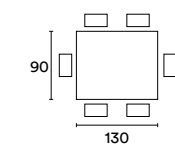

DIMENSIONI E CODICE ARTICOLO / DIMENSION AND ARTICLE CODE

Altezza tavolo / Table height h 75

130

175

220

160

205

250