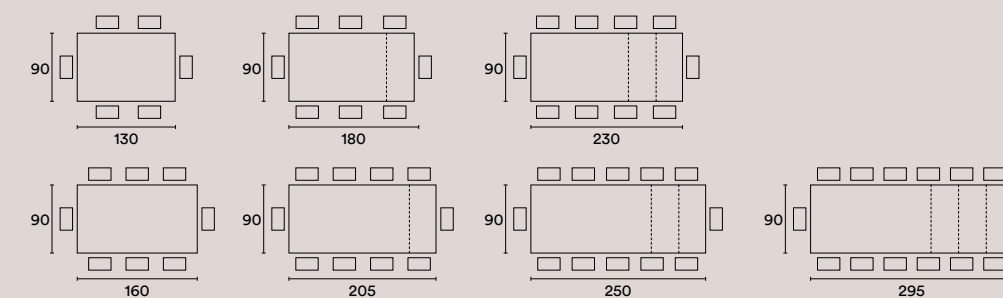

DIMENSIONI E CODICE ARTICOLO / DIMENSION AND ARTICLE CODE

Altezza tavolo / Table height h 75

Top in nobilitato
Top in melamine

Top in laminato
Top in laminate

Top in Fenix

JB04BFX948 JB04MFX1130 JB04KFX1266

JB04BIX1039 JB04MIX1314 JB04KIX1492