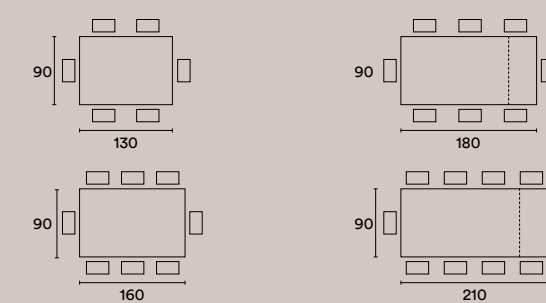

Altezza tavolo / Table height h 75

Top in nobilitato
Top in melamine

JB24BFX501

JB24BIX538

Spazio alla materia

Make way for textures

Ambra

Ambra è un tavolo allungabile con apertura telescopica. Ha un piano in nobilitato spessore 1,8 cm piegato folding spessore 8 cm personalizzabile nei colori. Poggia su un basamento a slitta in metallo verniciato, elemento funzionale e di forte design.