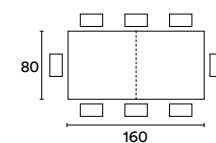

DIMENSIONI E CODICE ARTICOLO / DIMENSION AND ARTICLE CODE

Altezza tavolo / Table height h 75

Top in nobilitato
Top in melamine

JB06B6X535