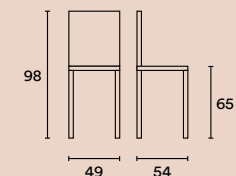

Sedia / Chair

Sgabello / Stool

Iside

Iside è una sedia dal design innovativo per una moderna sala da pranzo. La seduta, è realizzata in polipropilene, un materiale plastico resistente e di facile manutenzione. È un elemento versatile e confortevole.