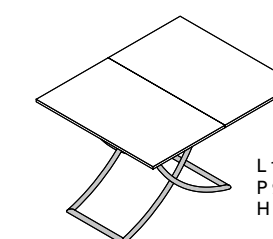

Metallo verniciato
Painted metal

Colore / Colour

AL1A Alluminio

L 97
P 60
H 40

L 120
P 97
H 80

Cester

Cester è un tavolino rettangolare o quadrato, ideale in un salotto moderno. Perfetto davanti al divano.

Cester is a rectangular or square coffee table, ideal in a modern living room. Perfect in front of a sofa.