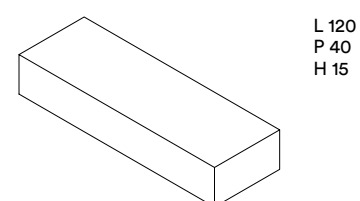

Full

Full è un tavolino per un salotto moderno. Tre modelli disponibili: tavolino rotondo, tavolino basso e tavolino rettangolare.

Full is a coffee table for a modern living room. Three models of the coffee table are available: round, low and rectangular.

FULL DOMUS		
CODICE ARTICOLO / ARTICLE CODE		
Nobilitato Melamine	Laccato opaco Matt lacquered	Laccato Lucido Gloss lacquered
JC5138CX197 -		

SPECIFICHE / SPECIFICATIONS

TOP / TOP

Dimensioni
Dimension Sp 1,8

Materiale
Material **Nobilitato
Melamine**

Colore
Colour **Nobilitato
Melamine**
FB7H Frassino bianco puro
GZ8T Grigio titanio
FD5T Frassino Dorian
NG4J Noce gold
CL1X Eucalipto

DIMENSIONI / DIMENSION