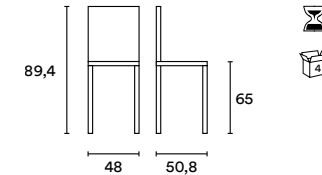

Bianco
JA1107NX109

Taupe
JA1109AX109

Taupe
JA1112LX163

Bianco
JA1110YX163

Antracite
JA1111DX163

DIMENSIONI / DIMENSION

Sedia / Chair

Sgabello / Stool