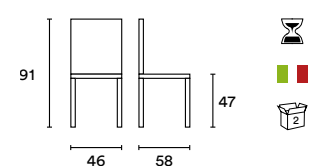

DIMENSIONI / DIMENSION