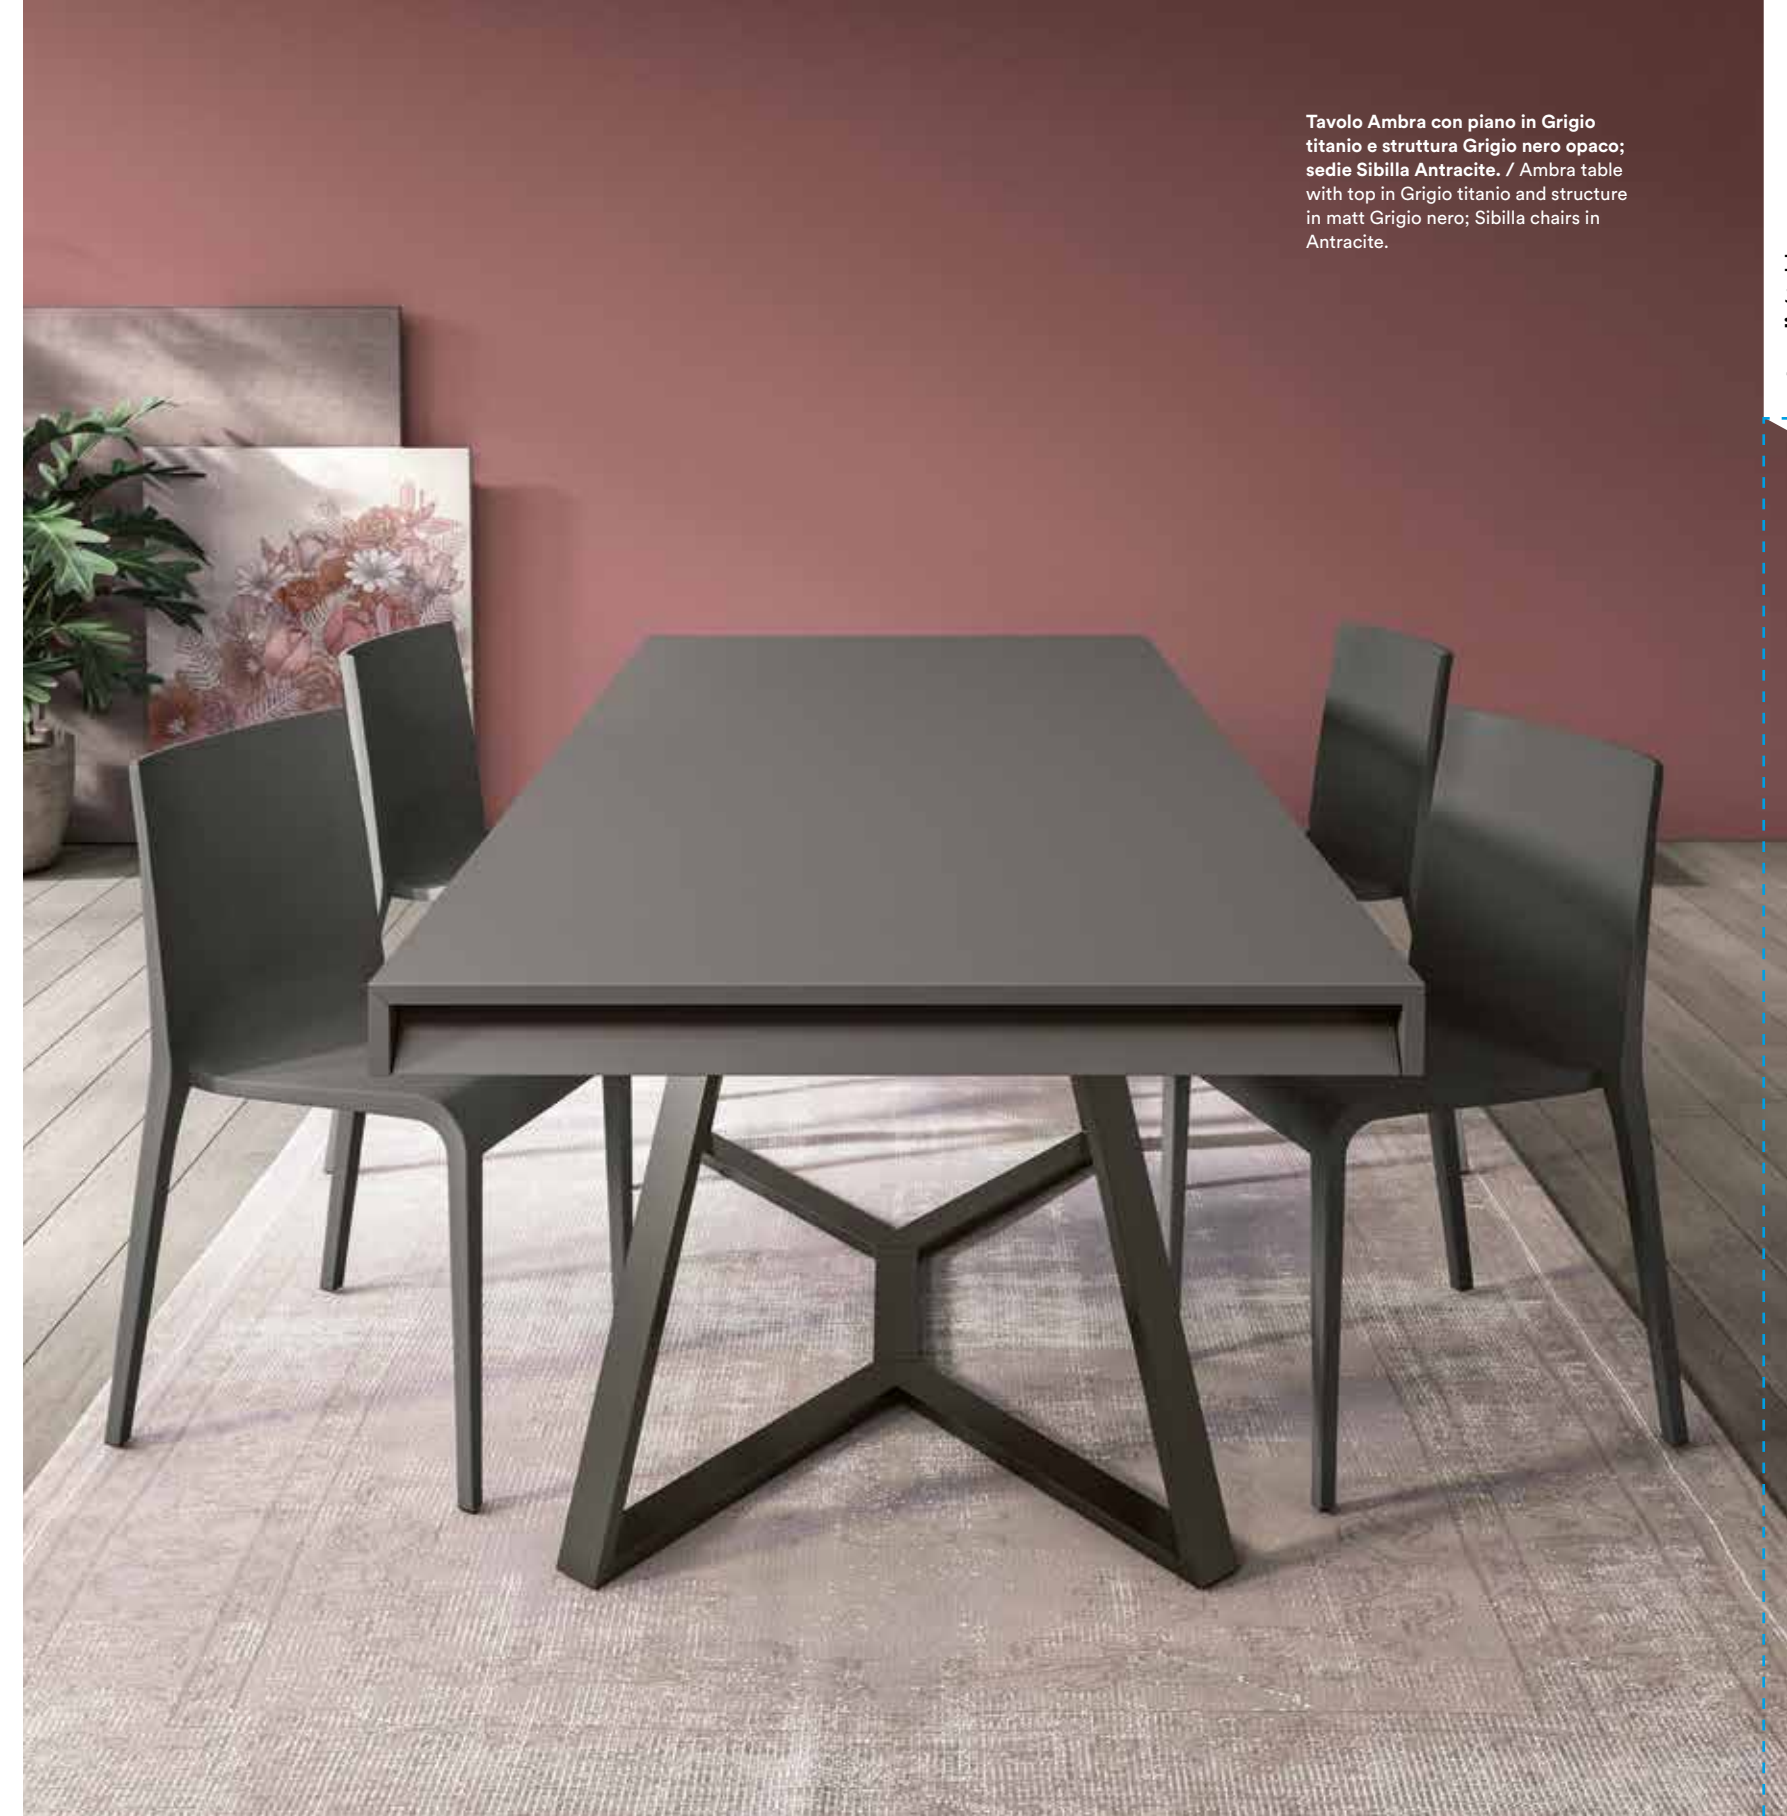

Ambra

Ambra è un tavolo allungabile con apertura telescopica. Ha un piano in nobilitato spessore 1,8 cm piegato folding spessore 8 cm personalizzabile nei colori. Poggia su un basamento a slitta in metallo verniciato, elemento funzionale e di forte design.

Ambra is an extending table with a telescopic opening system. It has a melamine top thickness 1,8 cm folded folding thickness 8 cm customizable in the colors. It rests on a painted metal sled base, which is both a functional and statement design element.

Tavolo Ambra con piano in Grigio titanio e struttura Grigio nero opaco; sedie Sibilla Antracite. / Ambra table with top in Grigio titanio and structure in matt Grigio nero; Sibilla chairs in Antracite.

COLORI E MATERIALI DISPONIBILI AVAILABLE COLOURS AND MATERIALS

Struttura
Structure
BR9L Bianco opaco (Ral 9016)
PD10 Grigio Nero opaco (Ral 7021)

Top in nobilitato
Top in melamine
Sp / Thk - 1,8 cm
FB7H Frassino bianco puro
CB6K Ciliegio bianco
CN4W Ciliegio nordico
GZ8T Grigio titanio
CC7A Calacatta
CM3Q Cemento Masdar

NG4J Noce gold
GL4R Grigio Dorian
EA7Y Eucalipto argento
CL1X Eucalipto
SG4B Stone grey

ALLUNGHE / EXTENSIONS

Allunghe in nobilitato
spessore 1,8 cm in tinta con
il top. / Melamine-faced
extensions thickness 1,8 cm
in same colour as top.

DIMENSIONI E CODICE ARTICOLO / DIMENSION AND ARTICLE CODE

Altezza tavolo / Table height h 79

Top in nobilitato
Top in melamine

JB22BIX1057