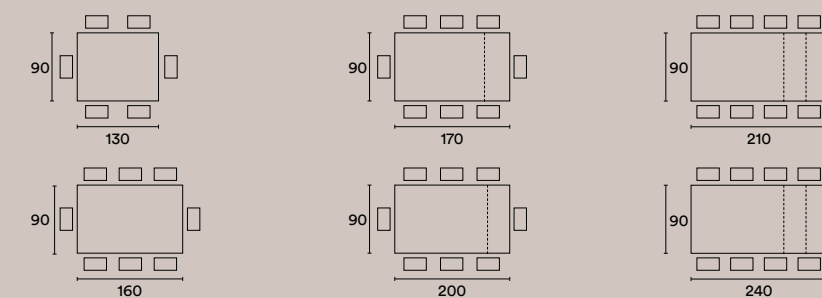

DIMENSIONI E CODICE ARTICOLO / DIMENSION AND ARTICLE CODE

Altezza tavolo / Table height h 77

Top in nobilitato
Top in melamine

Top in vetro
Top in glass

JB16BFX1112 **JB16FFX1418**

JB16BIX1147 **JB16FIX1473**