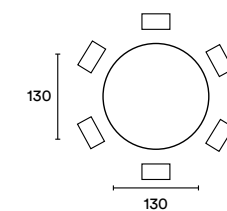

JB21CUX1244