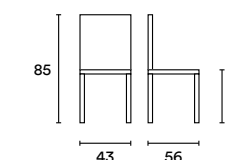

TELAIO / FRAME

Metallo verniciato / Painted metal

BI7A Bianco opaco (Ral 9003)
NR8X Nero opaco (Ral 9005)

DIMENSIONI / DIMENSION

Anita

La sedia Anita coniuga alla perfezione leggerezza, resistenza e comfort prestandosi ad essere arredata facilmente in diversi ambienti. Disponibile nella versione sedia monoblocco e nel modello poltroncina, caratterizzata da eleganti braccioli a sbalzo.