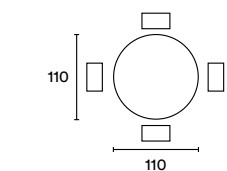

DIMENSIONI E CODICE ARTICOLO DIMENSION AND ARTICLE CODE

Altezza tavolo / Table height h 75