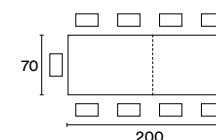

JB06B3X535