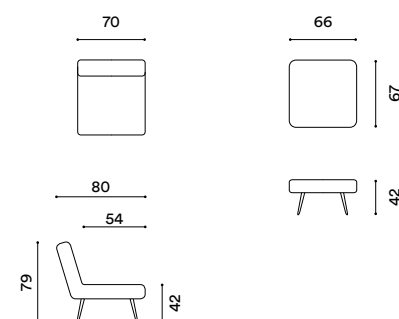

DIMENSIONI / DIMENSION

Poltrona / Armchairs Pouf quadrato / Square pouf

Poltrona Leila con rivestimento in microfibra Zante Plaster, tavolino Daisy con top laccato opaco Bianco neve. / Leila armchair covered in Zante Plaster microfibre, Daisy coffee table with matt lacquered Bianco neve top.