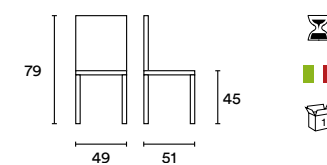

Blu sky
JA1099VX137

DIMENSIONI / DIMENSION

Idea Interior

Aries

Aries è una moderna sedia in polipropilene impilabile, colorata e facile da pulire. Leggera e versatile per cucine moderne, sale d'attesa, open space o uffici.