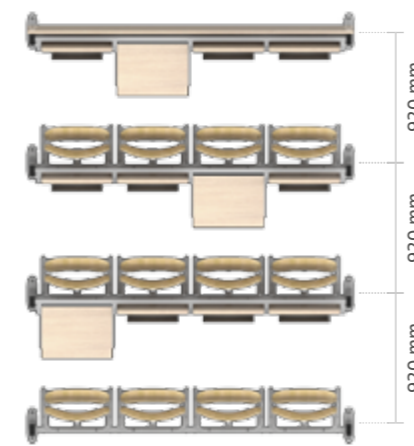

SOBRE ABATIBLE

SOBRE ABATIBLE **PLATEAU RABATTABLE** FOLDING DESKTOP **TISCHPLATTE KLAPPBAR**

Inicial
/ Inicial / Élément départ
/ Start / Vordere Reihe

Intermedio
/ Intermedi / Élément intermédiaire
/ Middle / Mittlere Reihe

Intermedio
/ Intermedi / Élément intermédiaire
/ Middle / Mittlere Reihe

Final
/ Final / Élément final
/ End / Letzte Reihe

TIPOS DE SUPERFÍCIES

/ TIPOUS DE SUPERFÍCIES
/ TYPES SURFACES / FLOOR
/ FUBBODEN

Plana
/ Plana / Plate / Flat / Flach

Inclinada
/ Inclinada / Inclinée / Slope / Schräg

Escalonada
/ Escalonada / Échelonnée / Steps / Stufen