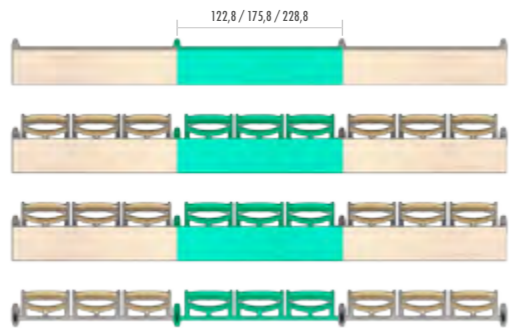

PUPITRES DOBLES / PUPITRES DOBLES / POUTRES DOUBLES / SIDE BY SIDE TABLE / DOPPELT - MODULE

Sobre fijo

/ Sobre fix / Plateau fixe
/ Fixed desktop / Fix

Sobre abatible

/ Sobre abatible / Plateau rabattable
/ Folding desktop / Tischplatte Klappbar

Inicial

/ Inicial / Élément départ
/ Start / Vordere Reihe

Intermedio

/ Intermedi / Élément intermédiaire
/ Middle / Mittlere Reihe

Intermedio

/ Intermedi / Élément intermédiaire
/ Middle / Mittlere Reihe

Final

/ Final / Élément final
/ End / Letzte Reihe

PUPITRES CENTRALES / PUPITRES CENTRALES / POUTRES CENTRALES / MIDDLE TABLES / ZENTRAL - MODULE

Sobre fijo

/ Sobre fix / Plateau fixe
/ Fixed desktop / Fix

Sobre abatible