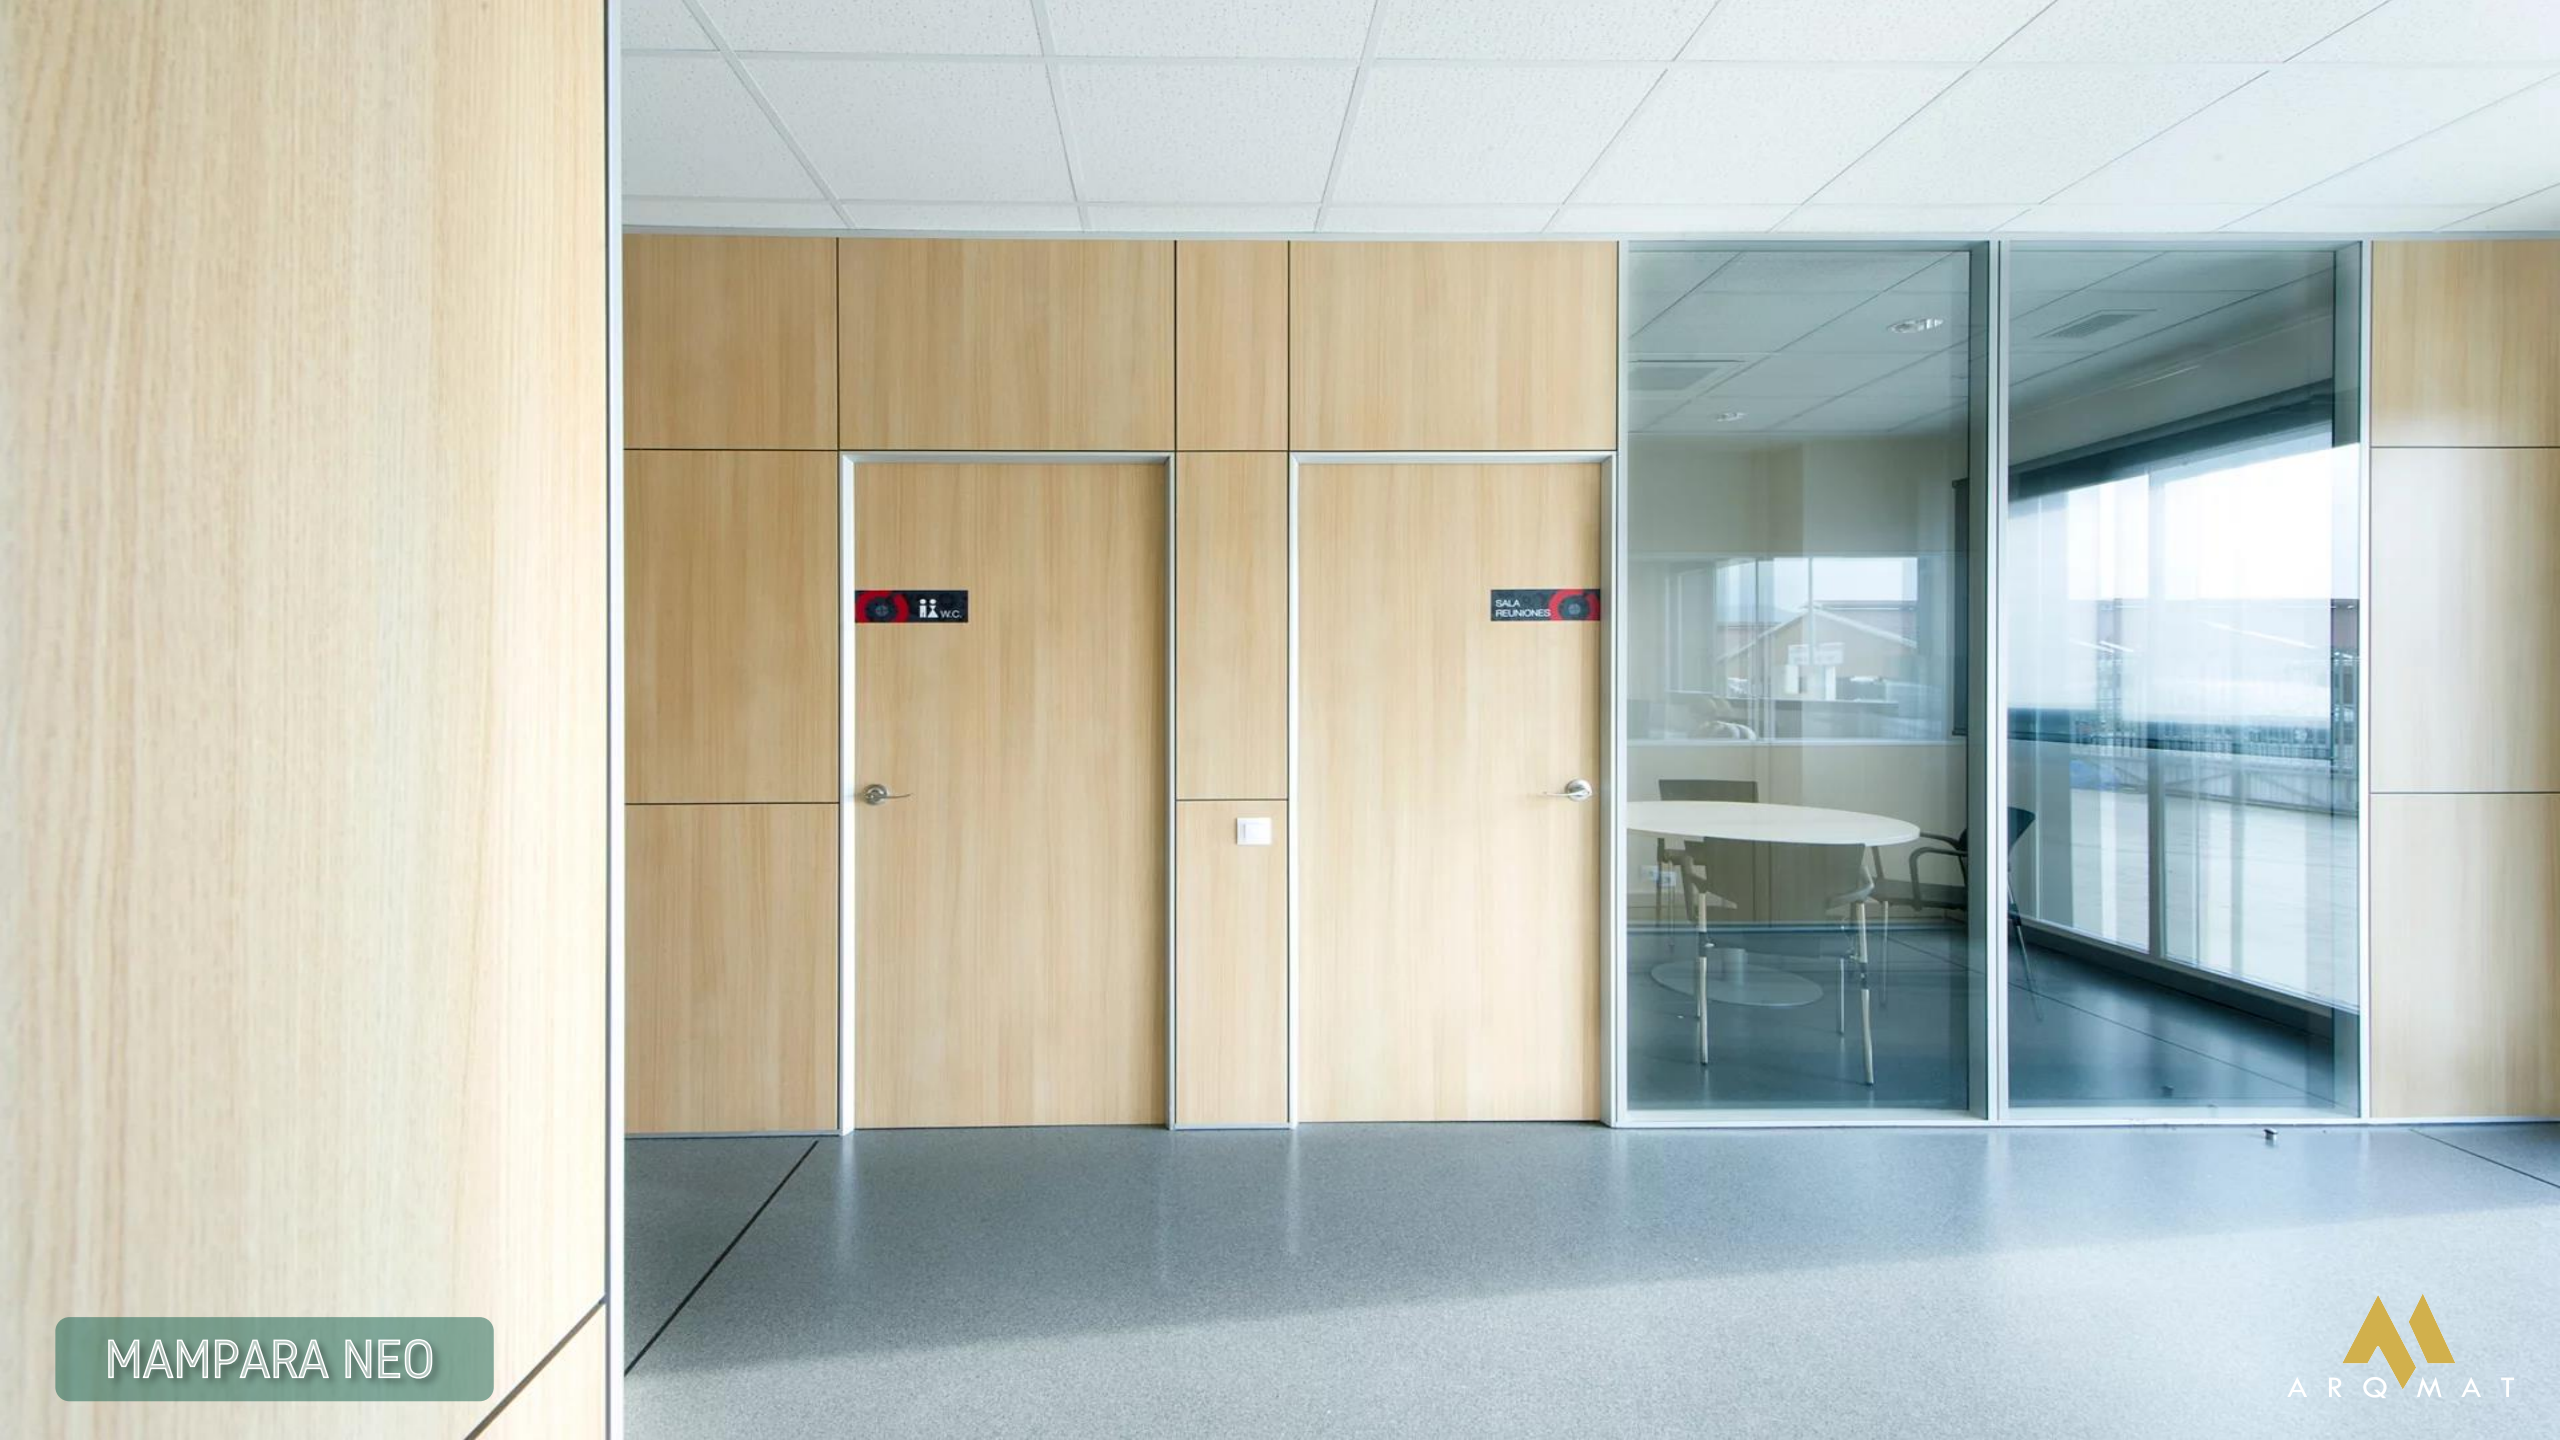

MAMPARA NEO