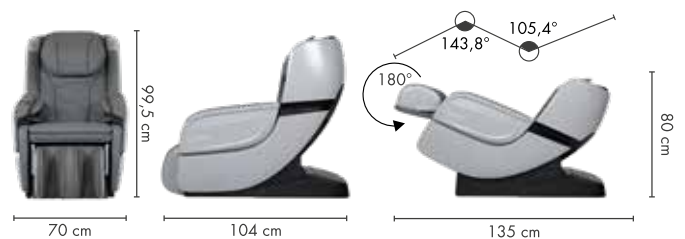

Grey / Blue

Grey / Bronze

Grey / Silver

TECHNISCHE DATEN

Maße aufrecht:	104 x 70 x 99,5 cm
Maße liegend:	135 x 70 x 80 cm
Gewicht:	59 kg
Spannung:	220-240 V ~ 50/60 Hz
Nennleistung:	65 W
Laufzeit:	20 Minuten
Braintronics®:	21 Minuten
Zertifikate:	    

Breite der Sitzfläche 42 cm | Breite des Schulterbereichs (innen) 48 cm

ERHOLUNG DURCH WÄRME-SPA

Durch die zuschaltbare Carbonwärme in der Fußstütze, können Sie gleich doppelt entspannen. Die Infrarotstrahlung verteilt die Wärme optimal und geht gegen Durchblutungsstörungen und Muskelverspannungen vor.

FÜHLEN SIE SICH SCHWERELOS MIT ZERO-G!

Die moderne Zero-Gravity Position ist eine neutrale Körperhaltung, die ursprünglich von der NASA entwickelt wurde. In dieser Position befinden sich Herz, Beine und Rücken auf einer Linie, wodurch das gesamte Körpergewicht optimal verteilt wird. Dadurch werden einzelne Körpergruppen beansprucht und Ihr Körper kann sofortig entspannen und wirksam Stress abbauen.