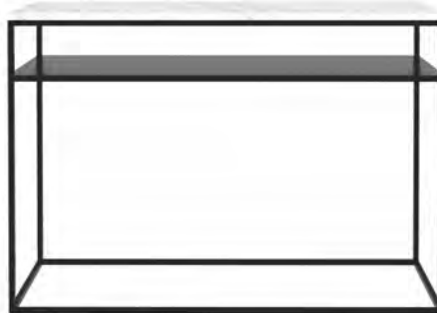

anders

Anders sideboard - 4 doors
 ref width depth height
 60069 170 45 80

Anders sideboard - 2 doors
 ref width depth height
 60068 87 45 80

Anders cupboard - 2 doors
 ref width depth height
 60071 87 45 180