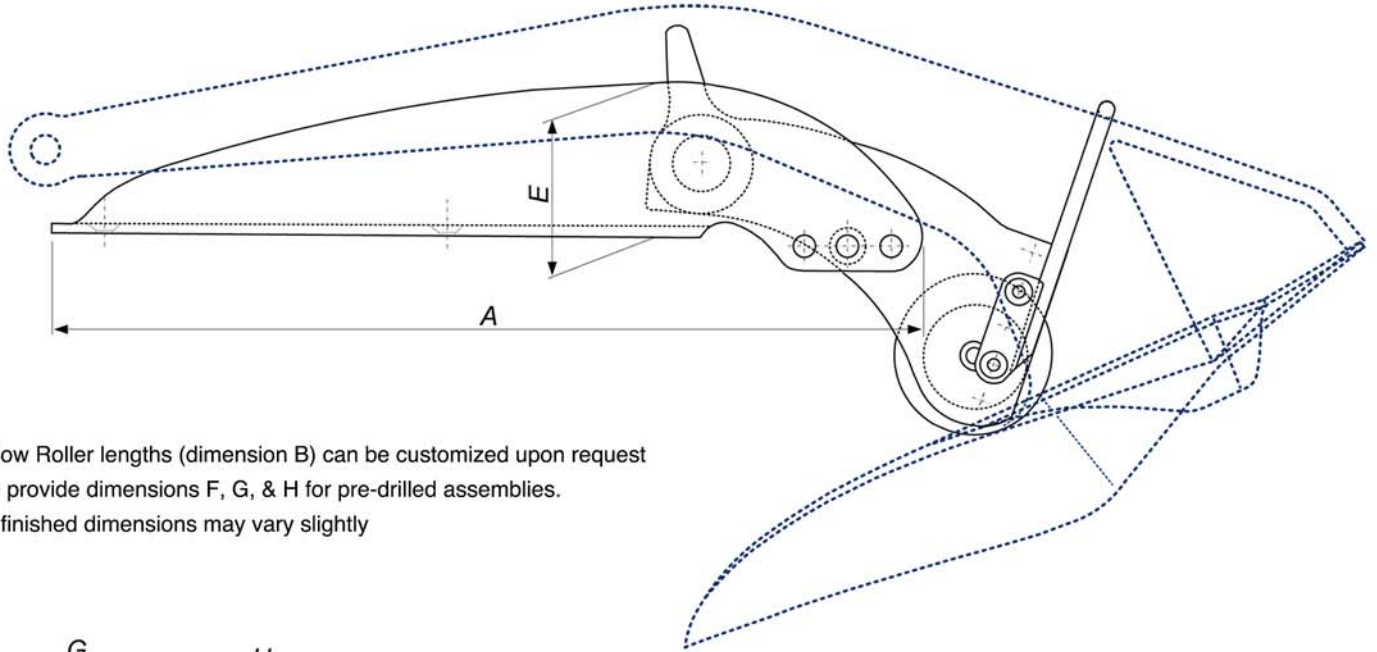

# Ultra Bow Roller - Articulated

- Ultra Bow Roller lengths (dimension B) can be customized upon request
- Please provide dimensions F, G, & H for pre-drilled assemblies.
- Actual finished dimensions may vary slightly

## MILLIMETERS

Ultra Bow Roller	UAABR 5-11	UAABR 8-18	UAABR 12-26	UAABR 16-35	UAABR 21-46	UAABR 27-60	UAABR 35-77	UAABR 45-100	UAABR 60-132	UAABR 80-176	UAABR 100-220	UAABR 130-290	UAABR 160-350	UAABR 200-440
A2	470	549.5	629	692	758	824	898.5	977	1076	1184	1275	1392	1491	1607
B	335	391.5	448	493	540	587	640	696	767	843.5	908.5	992	1062	1145
C2	135	158	181	199	218	237	258.5	281	309	340.5	366.5	400	429	462
D	62	72.5	83	91.5	100	109	119	129	142	156.5	168.5	184	197	212
E	49.5	58	66.5	73	80	87	95	103	113.5	125	134.5	147	157	169.5
T	3.0	4.0	4.0	4.0	5.0	5.0	6.0	6.0	6.0	8.0	8.0	8.0	10.0	10.0

# Ultra Bow Roller - Chassis

PRODUCT DIMENSIONS	UBRC 5-11	UBRC 8-18	UAABRC 12-26	UBRC 16-35	UBRC 21-46	UBRC 27-60	UBRC 35-77	UBRC 45-100	UBRC 60-132	UBRC 80-176	UBRC 100-220	UBRC 130-290	UBRC 160-350	UBRC 200-440
a	72.10	84.33	96.55	106.25	116.29	126.49	137.96	149.93	165.03	181.64	195.73	213.60	228.84	246.58
b	46	54	62	68	74.5	81	88.5	96	105.5	116	125	137	146.5	158
c	26.15	30.6	35	38.5	42.2	45.5	50	54.5	60	65.85	70.95	77.45	83	89.4
∅d	52.3	61.2	70	77	84.4	91	100	109	120	131.7	141.9	154.9	166	178.8
∅e	33.6	39.3	45.0	49.5	54.2	59	64.3	70.0	76.6	84.7	91.2	99.6	106.7	115
∅f	10.5	12.5	12.5	12.5	14.5	14.5	16.5	16.5	16.5	19.5	19.5	19.5	23	23
g	58.28	68.17	78	85.9	94	102.25	111.52	121.2	133.4	146.83	158.22	172.67	185	199.3
h	68.6	80.2	91.8	101.05	110.6	120.3	131.2	142.6	156.9	172.7	186.2	203.1	217.7	234.5
k	54.8	64.1	73.5	80.9	88.7	96.5	105.2	114.5	126	138.5	149.2	162.9	174.5	188
L	146.25	168.93	181.15	212.75	232.99	252.99	276.46	300.43	330.53	363.49	391.68	428.05	456.34	493.98
m	43.5	50.6	60	67.4	71.7	79.5	85.2	94.5	106	112.5	123.2	136.9	142.5	156
t	3.0	4.0	4.0	4.0	5.0	5.0	6.0	6.0	6.0	80.0	80.0	100	100	100