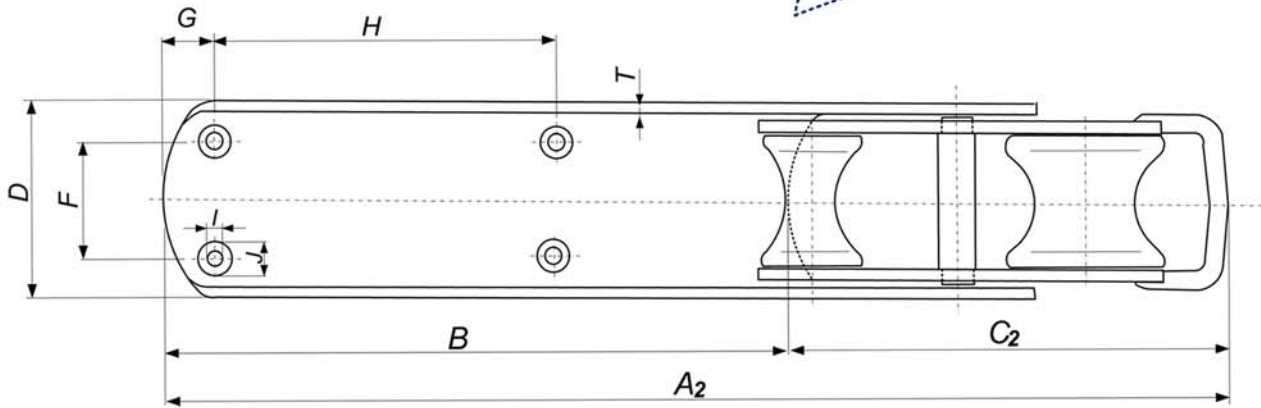

# Ultra Bow Roller - Articulated

- Ultra Bow Roller lengths (dimension B) can be customized upon request
- Please provide dimensions F, G, & H for pre-drilled assemblies.
- Actual finished dimensions may vary slightly

## MILLIMETERS

Ultra Bow Roller	UAABR 5-11	UAABR 8-18	UAABR 12-26	UAABR 16-35	UAABR 21-46	UAABR 27-60	UAABR 35-77	UAABR 45-100	UAABR 60-132	UAABR 80-176	UAABR 100-220	UAABR 130-290	UAABR 160-350	UAABR 200-440
A2	470	549.5	629	692	758	824	898.5	977	1076	1184	1275	1392	1491	1607
B	335	391.5	448	493	540	587	640	696	767	843.5	908.5	992	1062	1145
C2	135	158	181	199	218	237	258.5	281	309	340.5	366.5	400	429	462
D	62	72.5	83	91.5	100	109	119	129	142	156.5	168.5	184	197	212
E	49.5	58	66.5	73	80	87	95	103	113.5	125	134.5	147	157	169.5
T	3.0	4.0	4.0	4.0	5.0	5.0	6.0	6.0	6.0	8.0	8.0	8.0	10.0	10.0

# Ultra Bow Roller - Chassis

PRODUCT DIMENSIONS	UBRC 5-11	UBRC 8-18	UAABRC 12-26	UBRC 16-35	UBRC 21-46	UBRC 27-60	UBRC 35-77	UBRC 45-100	UBRC 60-132	UBRC 80-176	UBRC 100-220	UBRC 130-290	UBRC 160-350	UBRC 200-440
a	72.10	84.33	96.55	106.25	116.29	126.49	137.96	149.93	165.03	181.64	195.73	213.60	228.84	246.58
b	46	54	62	68	74.5	81	88.5	96	105.5	116	125	137	146.5	158
c	26.15	30.6	35	38.5	42.2	45.5	50	54.5	60	65.85	70.95	77.45	83	89.4
∅d	52.3	61.2	70	77	84.4	91	100	109	120	131.7	141.9	154.9	166	178.8
∅e	33.6	39.3	45.0	49.5	54.2	59	64.3	70.0	76.6	84.7	91.2	99.6	106.7	115
∅f	10.5	12.5	12.5	12.5	14.5	14.5	16.5	16.5	16.5	19.5	19.5	19.5	23	23
g	58.28	68.17	78	85.9	94	102.25	111.52	121.2	133.4	146.83	158.22	172.67	185	199.3
h	68.6	80.2	91.8	101.05	110.6	120.3	131.2	142.6	156.9	172.7	186.2	203.1	217.7	234.5
k	54.8	64.1	73.5	80.9	88.7	96.5	105.2	114.5	126	138.5	149.2	162.9	174.5	188
L	146.25	168.93	181.15	212.75	232.99	252.99	276.46	300.43	330.53	363.49	391.68	428.05	456.34	493.98
m	43.5	50.6	60	67.4	71.7	79.5	85.2	94.5	106	112.5	123.2	136.9	142.5	156
t	3.0	4.0	4.0	4.0	5.0	5.0	6.0	6.0	6.0	80.0	80.0	100	100	100