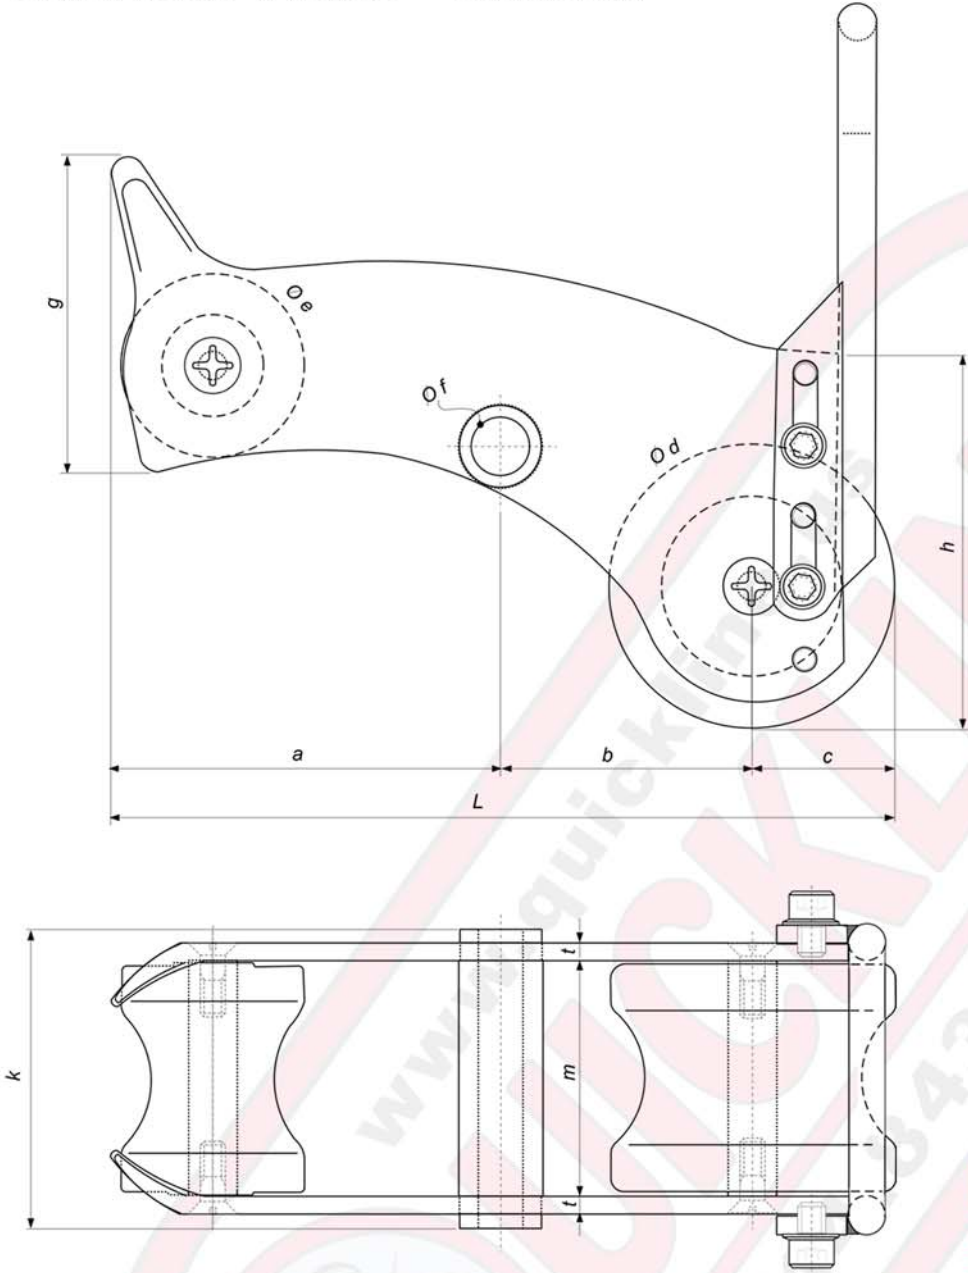

## INCHES - converted from millimeters for your convenience

Ultra Bow Roller	UAABR 5-11	UAABR 8-18	UAABR 12-26	UAABR 16-35	UAABR 21-46	UAABR 27-60	UAABR 35-77	UAABR 45-100	UAABR 60-132	UAABR 80-176	UAABR 100-220	UAABR 130-290	UAABR 160-350	UAABR 200-440
A2	18.5	21.63	24.76	27.24	29.84	32.44	35.37	38.46	42.36	46.61	50.2	54.8	58.7	63.27
B	13.19	15.41	17.63	19.41	21.26	23.11	25.19	27.4	30.19	33.2	35.77	39.05	41.81	45.08
C2	5.31	6.22	7.13	7.83	8.58	9.33	10.18	11.06	12.17	13.41	14.43	15.75	16.89	18.19
D	2.44	2.85	3.27	3.6	3.94	4.29	4.69	5.08	5.59	6.16	6.63	7.24	7.76	8.35
E	1.95	2.28	2.62	2.87	3.15	3.43	3.74	4.06	4.47	4.92	5.3	5.79	6.18	6.67
T	0.12	0.16	0.16	0.16	0.2	0.2	0.24	0.24	0.24	0.31	0.31	0.31	0.39	0.39

# Ultra Bow Roller - Chassis

PRODUCT DIMENSIONS	UBRC 5-11	UBRC 8-18	UAABRC 12-26	UBRC 16-35	UBRC 21-46	UBRC 27-60	UBRC 35-77	UBRC 45-100	UBRC 60-132	UBRC 80-176	UBRC 100-220	UBRC 130-290	UBRC 160-350	UBRC 200-440
a	72.10	84.33	96.55	106.25	116.29	126.49	137.96	149.93	165.03	181.64	195.73	213.60	228.84	246.58
b	46	54	62	68	74.5	81	88.5	96	105.5	116	125	137	146.5	158
c	26.15	30.6	35	38.5	42.2	45.5	50	54.5	60	65.85	70.95	77.45	83	89.4
∅d	52.3	61.2	70	77	84.4	91	100	109	120	131.7	141.9	154.9	166	178.8
∅e	33.6	39.3	45.0	49.5	54.2	59	64.3	70.0	76.6	84.7	91.2	99.6	106.7	115
∅f	10.5	12.5	12.5	12.5	14.5	14.5	16.5	16.5	16.5	19.5	19.5	19.5	23	23
g	58.28	68.17	78	85.9	94	102.25	111.52	121.2	133.4	146.83	158.22	172.67	185	199.3
h	68.6	80.2	91.8	101.05	110.6	120.3	131.2	142.6	156.9	172.7	186.2	203.1	217.7	234.5
k	54.8	64.1	73.5	80.9	88.7	96.5	105.2	114.5	126	138.5	149.2	162.9	174.5	188
L	146.25	168.93	181.15	212.75	232.99	252.99	276.46	300.43	330.53	363.49	391.68	428.05	456.34	493.98
m	43.5	50.6	60	67.4	71.7	79.5	85.2	94.5	106	112.5	123.2	136.9	142.5	156
t	3.0	4.0	4.0	4.0	5.0	5.0	6.0	6.0	6.0	80.0	80.0	100	100	100