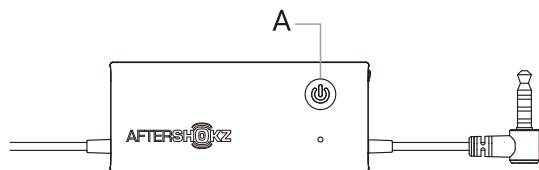

#be open

Visit us at aftershokz.com

עברית

רשום את המכשיר

אנחנו דואגים לך. רשום את האוזניות שלך לתוכנית האחריות: bit.ly/RegisterSportzTitanium

כפתור הפעולה A

פעולה	פונקציה
לחץ והחזק את כפתור ההפעלה ל 2 שניות	הדלקה
לחץ והחזק את כפתור ההפעלה ל 2 שניות	כיבוי

כפתור ניגון/הפסקה B

פעולה	פונקציה
לחיצה אחת	הפעל/עצור מוזיקה
לחיצה כפולה כאשר מושמעת מוזיקה	העבר לשיר הבא
לחיצה אחת	מענה/סיום שיחה

כפתורי עוצמת קול C

פעולה	פונקציה
כיוון עוצמת השמע	כיוון עוצמת השמע

נורית חייו D

פעולה	פונקציה
טעינה	אדום קבוע
טעון במלואו	כחול קבוע
סוללה נמוכה	מבהבה אדום כל 4 שניות

שקע טעינה E

טען את האוזניות עם כבל המיקרו USB הנורית חייו תהפוך לכחולה כאשר הסוללה טעונה במלואה.

נתונים טכניים

מספר סידור	As451
סוג שמע	הולכת עצם
תדרים	20Hz~20KHz
רגישות	101~+3dB
מיקרופון	-49dB~+3dB
אורך חיי סוללה בניגון רצוף	12 שעות
אורך חיי סוללה במצב המתנה	60 ימים
זמן טעינה	2 שעות
משקל	42 גרם
תקופת אחריות	שנתיים

русский

Зарегистрируйте свой продукт

Мы защитим вас от повреждений. Зарегистрируйте свой Sportz Titanium на сайте bit.ly/RegisterSportzTitanium

Спецификации

Номер изделия	AS451
Тип динамика	Передатчик с костной звукопроводимостью
Частотная характеристика	20 Гц–20 кГц
Чувствительность	101±3 дБ
Микрофон	-49±3 дБ
Непрерывное воспроизведение	12 часов
Работа в режиме ожидания	60 дней
Время зарядки	2 часа
Вес	42 г
Гарантия	2 года

Кнопки громкости (C)

Функция	Действие
Изменение громкости	Одно нажатие

Индикатор (D)

Функция	Действие
Постоянный красный	Зарядка
Постоянный синий	Зарядка завершена
Мигающий красный каждые 4 с	Низкий заряд батареи

USB-порт зарядки (E)

Кнопка питания (A)

Функция	Действие
Включение	Нажмите и удерживайте кнопку питания 2 с
Выключение	Нажмите и удерживайте кнопку питания 2 с

Кнопка воспроизведения/паузы (B)

Функция	Действие
Воспроизведение/пауза	Одно нажатие
Переход к следующей песне	Двойное нажатие во время воспроизведения
Ответить на вызов/завершить	Одно нажатие

한국어

www.apsunfit.com 에서 제품을 등록 하면 A/S를 보장 받으실 수 있습니다.

특징

파트넘버	AS451
스피커 타입	골전도 트랜스듀서
통신 주파수	20Hz~20KHz
감도	101 ± 3dB
음량	- 49dB ± 3dB
연속 재생 시간	12 시간
대기 시간	60 일
충전 시간	2 시간
무게	1.48 oz (42g)
보증기간	2년

볼륨 버튼 (C)

기능	작동방법
볼륨 조절	한 번 누르세요

LED 표시불빛 (D)

기능	작동방법
빨간색	충전 중
파란색	충전 완료
4초 마다 빨간색 깜박임	배터리 부족

USB 충전 포트 (E)

제품과 함께 들어있는 USB 케이블로 충전 할 수 있습니다. 충전이 완료 되면 LED 가 파란색으로 표시 됩니다.

전원 버튼 (A)

기능	작동방법
전원 작동	전원 버튼을 누르고 2초 동안 기다리세요
전원 종료	전원 버튼을 누르고 2초 동안 기다리세요

재생/정지 버튼 (B)

기능	작동방법
재생 / 정지	한 번 누르세요
다음 곡 재생	노래를 듣는 중에 두 번 누르세요
전화 응답 / 종료	한 번 누르세요

日本語

製品登録

本製品のご購入日から2年間保証します。下記URLにアクセスし、製品をご登録ください。 bit.ly/RegisterSportzTitanium

製品仕様

型番	AS451
スピーカー	骨伝導スピーカー
周波数	20Hz~20KHz
感度	101 ± 3dB
マイク感度	- 49dB ± 3dB
連続再生時間	12時間
待機時間	60日
充電時間	2時間
重量	42グラム
品質保証期間	2年

電源ボタン(A)

機能	操作
電源オン	電源ボタンを2秒長押し
電源オフ	電源ボタンを2秒長押し

再生/一時停止ボタン(B)

機能	操作
再生/一時停止	1回押し
次の曲	曲の再生中に2回押し
電話に出る/電話を切る	1回押し

音量ボタン(C)

機能	操作
音量調整	音量を上げる + 音量を下げる - をそれぞれ押す

LEDランプ(D)

表示	ステータス
赤ランプ (常時点灯)	充電中
青ランプ (常時点灯)	充電完了
赤ランプが4秒置きに1回点滅	バッテリー残量が少ない
青ランプが2秒点灯	電源オン
赤ランプが2秒点灯	電源オフ

microUSB充電ポート(E)

同梱のmicroUSB充電ケーブルを利用してイヤフォンを充電します。充電完了時には青ランプが常時点灯します。

中文繁體

註冊您的產品

为了更好地保護您的Sportz Titanium，請在以下網站註冊您的產品吧：
bit.ly/RegisterSportzTitanium

耳機規格