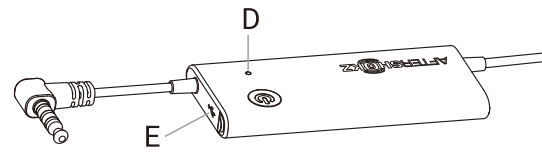

#be open

Visit us at aftershokz.com

עברית

רשום את המכשיר

אנחנו דואגים לך. רשום את האוזניות שלך לתוכנית האחריות: bit.ly/RegisterSportzTitanium

כפתור הפעולה A

פעולה	פונקציה
לחץ והחזק את כפתור ההפעלה ל 2 שניות	הדלקה
לחץ והחזק את כפתור ההפעלה ל 2 שניות	כיבוי

כפתור ניגון/הפסקה B

פעולה	פונקציה
לחיצה אחת	הפעל/עצור מוזיקה
לחיצה כפולה כאשר מושמעת מוזיקה	העבר לשיר הבא
לחיצה אחת	מענה/סיום שיחה

כפתורי עוצמת קול C

פעולה	פונקציה
כיוון עוצמת השמע	כיוון עוצמת השמע

נורית חייו D

פעולה	פונקציה
טעינה	אדום קבוע
טעון במלואו	כחול קבוע
סוללה נמוכה	מבהבה אדום כל 4 שניות

שקע טעינה E

טען את האוזניות עם כבל המיקרו USB הנורית חייו תהפוך לכחולה כאשר הסוללה טעונה במלואה.

נתונים טכניים

מספר סידור	As451
סוג שמע	הולכת עצם
תדרים	20Hz~20KHz
רגישות	101~+3dB
מיקרופון	-49dB~+3dB
אורך חיי סוללה בניגון רצוף	12 שעות
אורך חיי סוללה במצב המתנה	60 ימים
זמן טעינה	2 שעות
משקל	42 גרם
תקופת אחריות	שנתיים

русский

Зарегистрируйте свой продукт

Мы защитим вас от повреждений. Зарегистрируйте свой Sportz Titanium на сайте bit.ly/RegisterSportzTitanium

Спецификации

Номер изделия	AS451
Тип динамика	Передатчик с костной звукопроводимостью
Частотная характеристика	20 Гц–20 кГц
Чувствительность	101±3 дБ
Микрофон	-49±3 дБ
Непрерывное воспроизведение	12 часов
Работа в режиме ожидания	60 дней
Время зарядки	2 часа
Вес	42 г
Гарантия	2 года

Кнопки громкости (C)

Функция	Действие
Изменение громкости	Одно нажатие

Индикатор (D)

Функция	Действие
Постоянный красный	Зарядка
Постоянный синий	Зарядка завершена
Мигающий красный каждые 4 с	Низкий заряд батареи

USB-порт зарядки (E)

Кнопка питания (A)

Функция	Действие
Включение	Нажмите и удерживайте кнопку питания 2 с
Выключение	Нажмите и удерживайте кнопку питания 2 с

Кнопка воспроизведения/паузы (B)

Функция	Действие
Воспроизведение/пауза	Одно нажатие
Переход к следующей песне	Двойное нажатие во время воспроизведения
Ответить на вызов/завершить	Одно нажатие

한국어

www.apsunfit.com 에서 제품을 등록 하면 A/S를 보장 받으실 수 있습니다.

특징

파트넘버	AS451
스피커 타입	골전도 트랜스듀서
통신 주파수	20Hz~20KHz
감도	101 ± 3dB
음량	- 49dB ± 3dB
연속 재생 시간	12 시간
대기 시간	60 일
충전 시간	2 시간
무게	1.48 oz (42g)
보증기간	2년

볼륨 버튼 (C)

기능	작동방법
볼륨 조절	한 번 누르세요

LED 표시불빛 (D)

기능	작동방법
빨간색	충전 중
파란색	충전 완료
4초 마다 빨간색 깜박임	배터리 부족

USB 충전 포트 (E)

제품과 함께 들어있는 USB 케이블로 충전 할 수 있습니다. 충전이 완료 되면 LED 가 파란색으로 표시 됩니다.

전원 버튼 (A)

기능	작동방법
전원 작동	전원 버튼을 누르고 2초 동안 기다리세요
전원 종료	전원 버튼을 누르고 2초 동안 기다리세요

재생/정지 버튼 (B)

기능	작동방법
재생 / 정지	한 번 누르세요
다음 곡 재생	노래를 듣는 중에 두 번 누르세요
전화 응답 / 종료	한 번 누르세요

日本語

製品登録

本製品のご購入日から2年間保証します。下記URLにアクセスし、製品をご登録ください。 bit.ly/RegisterSportzTitanium

製品仕様

型番	AS451
スピーカー	骨伝導スピーカー
周波数	20Hz~20KHz
感度	101 ± 3dB
マイク感度	- 49dB ± 3dB
連続再生時間	12時間
待機時間	60日
充電時間	2時間
重量	42グラム
品質保証期間	2年

電源ボタン(A)

機能	操作
電源オン	電源ボタンを2秒長押し
電源オフ	電源ボタンを2秒長押し

再生/一時停止ボタン(B)

機能	操作
再生/一時停止	1回押し
次の曲	曲の再生中に2回押し
電話に出る/電話を切る	1回押し

音量ボタン(C)

機能	操作
音量調整	音量を上げる + 音量を下げる - をそれぞれ押す

LEDランプ(D)

表示	ステータス
赤ランプ (常時点灯)	充電中
青ランプ (常時点灯)	充電完了
赤ランプが4秒置きに1回点滅	バッテリー残量が少ない
青ランプが2秒点灯	電源オン
赤ランプが2秒点灯	電源オフ

microUSB充電ポート(E)

同梱のmicroUSB充電ケーブルを利用してイヤフォンを充電します。充電完了時には青ランプが常時点灯します。

中文繁體

註冊您的產品

为了更好地保護您的Sportz Titanium，請在以下網站註冊您的產品吧：
bit.ly/RegisterSportzTitanium

耳機規格