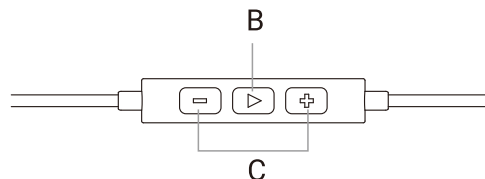

#be open

Visit us at aftershokz.com

עברית

רשום את המכשיר

אנחנו דואגים לך. רשום את האוזניות שלך לתוכנית האחריות: bit.ly/RegisterSportzTitanium

כפתור הפעולה A

פעולה	פונקציה
לחץ והחזק את כפתור ההפעלה ל 2 שניות	הדלקה
לחץ והחזק את כפתור ההפעלה ל 2 שניות	כיבוי

כפתור ניגון/הפסקה B

פעולה	פונקציה
לחיצה אחת	הפעל/עצור מוזיקה
לחיצה כפולה כאשר מושמעת מוזיקה	העבר לשיר הבא
לחיצה אחת	מענה/סיום שיחה

כפתורי עוצמת קול C

פעולה	פונקציה
כיוון עוצמת השמע	כיוון עוצמת השמע

נורית חייו D

פעולה	פונקציה
טעינה	אדום קבוע
טעון במלואו	כחול קבוע
סוללה נמוכה	מבהבה אדום כל 4 שניות

שקע טעינה E

טען את האוזניות עם כבל המיקרו USB הנורית חייו תהפוך לכחולה כאשר הסוללה טעונה במלואה.

נתונים טכניים

מספר סידור	As451
סוג שמע	הולכת עצם
תדרים	20Hz~20KHz
רגישות	101~+3dB
מיקרופון	-49dB~+3dB
אורך חיי סוללה בניגון רצוף	12 שעות
אורך חיי סוללה במצב המתנה	60 ימים
זמן טעינה	2 שעות
משקל	42 גרם
תקופת אחריות	שנתיים

русский

Зарегистрируйте свой продукт

Мы защитим вас от повреждений. Зарегистрируйте свой Sportz Titanium на сайте bit.ly/RegisterSportzTitanium

Спецификации

Номер изделия	AS451
Тип динамика	Передатчик с костной звукопроводимостью
Частотная характеристика	20 Гц–20 кГц
Чувствительность	101±3 дБ
Микрофон	-49±3 дБ
Непрерывное воспроизведение	12 часов
Работа в режиме ожидания	60 дней
Время зарядки	2 часа
Вес	42 г
Гарантия	2 года

Кнопки громкости (C)

Функция	Действие
Изменение громкости	Одно нажатие

Индикатор (D)

Функция	Действие
Постоянный красный	Зарядка
Постоянный синий	Зарядка завершена
Мигающий красный каждые 4 с	Низкий заряд батареи

USB-порт зарядки (E)

Кнопка питания (A)

Функция	Действие
Включение	Нажмите и удерживайте кнопку питания 2 с
Выключение	Нажмите и удерживайте кнопку питания 2 с

Кнопка воспроизведения/паузы (B)

Функция	Действие
Воспроизведение/пауза	Одно нажатие
Переход к следующей песне	Двойное нажатие во время воспроизведения
Ответить на вызов/завершить	Одно нажатие

한국어

www.apsunfit.com 에서 제품을 등록 하면 A/S를 보장 받으실 수 있습니다.

특징

파트넘버	AS451
스피커 타입	골전도 트랜스듀서
통신 주파수	20Hz~20KHz
감도	101 ± 3dB
음량	- 49dB ± 3dB
연속 재생 시간	12 시간
대기 시간	60 일
충전 시간	2 시간
무게	1.48 oz (42g)
보증기간	2년

볼륨 버튼 (C)

기능	작동방법
볼륨 조절	한 번 누르세요

LED 표시불빛 (D)

기능	작동방법
빨간색	충전 중
파란색	충전 완료
4초 마다 빨간색 깜박임	배터리 부족

USB 충전 포트 (E)

제품과 함께 들어있는 USB 케이블로 충전 할 수 있습니다. 충전이 완료 되면 LED 가 파란색으로 표시 됩니다.

전원 버튼 (A)

기능	작동방법
전원 작동	전원 버튼을 누르고 2초 동안 기다리세요
전원 종료	전원 버튼을 누르고 2초 동안 기다리세요

재생/정지 버튼 (B)

기능	작동방법
재생 / 정지	한 번 누르세요
다음 곡 재생	노래를 듣는 중에 두 번 누르세요
전화 응답 / 종료	한 번 누르세요

日本語

製品登録

本製品のご購入日から2年間保証します。下記URLにアクセスし、製品をご登録ください。 bit.ly/RegisterSportzTitanium

製品仕様

型番	AS451
スピーカー	骨伝導スピーカー
周波数	20Hz~20KHz
感度	101 ± 3dB
マイク感度	- 49dB ± 3dB
連続再生時間	12時間
待機時間	60日
充電時間	2時間
重量	42グラム
品質保証期間	2年

電源ボタン(A)

機能	操作
電源オン	電源ボタンを2秒長押し
電源オフ	電源ボタンを2秒長押し

再生/一時停止ボタン(B)

機能	操作
再生/一時停止	1回押し
次の曲	曲の再生中に2回押し
電話に出る/電話を切る	1回押し

音量ボタン(C)

機能	操作
音量調整	音量を上げる + 音量を下げる - をそれぞれ押す

LEDランプ(D)

表示	ステータス
赤ランプ (常時点灯)	充電中
青ランプ (常時点灯)	充電完了
赤ランプが4秒置きに1回点滅	バッテリー残量が少ない
青ランプが2秒点灯	電源オン
赤ランプが2秒点灯	電源オフ

microUSB充電ポート(E)

同梱のmicroUSB充電ケーブルを利用してイヤフォンを充電します。充電完了時には青ランプが常時点灯します。

中文繁體

註冊您的產品

为了更好地保護您的Sportz Titanium，請在以下網站註冊您的產品吧：
bit.ly/RegisterSportzTitanium

耳機規格