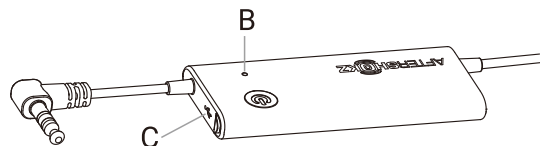

#be open

Visit us at aftershokz.com

NEDERLANDS

Registreer je aankoop!

Dan ben je ingedekt tegen beschadigingen.
Registreer je Sportz Titanium op
bit.ly/RegisterSportzTitanium

Aan / Uit knop (A)

Functie	Aktie
Inschakelen	Druk en houd de knop 2 seconden ingedrukt
Uitschakelen	Druk en houd de knop 2 seconden ingedrukt

LED-indicator (B)

Functie	Aktie
Vol rood	Aan het laden
Vol blauw	Laden gereed
Rood knipperend (elke 4 seconden)	Batterijspanning laag

USB-connector (C)

Laad de koptelefoon met de bijgeleverde micro-USB laadkabel.
De LED-indicator wordt blauw zodra het laden gereed is.

Specificaties

Typenummer	AS401
Speaker type	Botoverdracht transducer
Frequentiebereik	20Hz~20KHz
Gevoeligheid	101 ± 3dB
Continu speeltijd	12 uur
Standby-tijd	60 dagen
Laadtijd	2 uur
Gewicht	39g
Garantie	2 jaar

русский

Зарегистрируйте свой продукт

Мы защитим вас от повреждений.
Зарегистрируйте свой
Sportz Titanium на сайте
bit.ly/RegisterSportzTitanium

Кнопка питания (A)

Функция	Действие
Включение	Нажмите и удерживайте кнопку питания 2 с
Выключение	Нажмите и удерживайте кнопку питания 2 с

Индикатор (B)

Функция	Действие
Постоянный красный	Зарядка
Постоянный синий	Зарядка завершена
Мигающий красный каждые 4 с	Низкий заряд батареи

USB-порт зарядки (C)

Зарядите наушники с помощью включенного в комплект кабеля micro-USB. Индикатор станет синим после завершения зарядки.

Спецификации

Номер изделия	AS401
Тип динамика	Передатчик с костной звукопроводимостью
Частотная характеристика	20 Гц–20 кГц
Чувствительность	101±3 дБ
Непрерывное воспроизведение	12 часов
Работа в режиме ожидания	60 дней
Время зарядки	2 часа
Вес	39 г
Гарантия	2 года

한국어

www.apsunfit.com
에서 제품을 등록 하면
A/S를 보장 받으실 수 있습니다.

전원 버튼 (A)

기능	작동방법
전원 작동	전원 버튼을 누르고 2초 동안 기다리세요
전원 종료	전원 버튼을 누르고 2초 동안 기다리세요

LED 표시불빛 (B)

기능	작동방법
빨간색	충전 중
파란색	충전 완료
4초 마다 빨간색 깜빡임	배터리 부족

USB 충전 포트 (C)

제품과 함께 들어있는 USB 케이블로 충전 할 수 있습니다. 충전이 완료 되면 LED 가 파란색으로 표시 됩니다.

특징

파트넘버	AS401
스피커 타입	골전도 트랜스듀서
통신 주파수	20Hz~20KHz
감도	101 ± 3dB
연속 재생 시간	12 시간
대기 시간	60 일
충전 시간	2 시간
무게	1.38 oz (39g)
보증기간	2년

日本語

製品登録

本製品のご購入日から2年間保証します。
下記URLにアクセスし、製品をご登録ください。
bit.ly/RegisterSportzTitanium

電源ボタン(A)

機能	操作
電源オン	電源ボタンを2秒長押し
電源オフ	電源ボタンを2秒長押し

LEDランプ(B)

表示	ステータス
赤ランプ (常時点灯)	充電中
青ランプ (常時点灯)	充電完了
赤ランプが4秒置きに1回点滅	バッテリー残量が少ない
青ランプが2秒点灯	電源オン
赤ランプが2秒点灯	電源オフ

microUSB充電ポート(C)

同梱のmicroUSB充電ケーブルを利用してイヤフォンを充電します。
充電完了時には青ランプが常時点灯します。

製品仕様

型番	AS401
スピーカー	骨伝導スピーカー
周波数	20Hz~20KHz
感度	101 ± 3dB
連続再生時間	12時間
待機時間	60日
充電時間	2時間
重量	39グラム
品質保証期間	2年

中文繁體

註冊您的產品

為了更好地保護您的Sportz Titanium，
請在以下網站註冊您的產品吧：
bit.ly/RegisterSportzTitanium

開關鍵 (A)

功能	操作
開機	關機時，按住開關鍵2秒
關機	開機時，按住開關鍵2秒

LED 指示燈(B)

功能	操作
紅燈 (常亮)	充電中
藍燈 (常亮)	充電完成
紅燈每4秒閃爍一次	低電量
藍燈亮2秒	開機
紅燈亮2秒	關機

USB 充電接口(C)

使用包裝盒內的USB充電線給耳機充電，充電結束時藍燈常亮。

耳機規格

型號	AS401
揚聲器	骨傳導揚聲器
頻段	20Hz~20KHz
靈敏度	101 ± 3dB
持續播放時長	12小時
待機時長	60天
充電時長	2小時
重量	1.38 盎司 (39克)
質保	2年

中文简体

注册您的产品

为了更好地保护您的Sportz Titanium，
请在以下网站注册您的产品吧：
bit.ly/RegisterSportzTitanium

开关键 (A)

功能	操作
开机	关机时，按住开关键2秒
关机	开机时，按住开关键2秒

LED 指示灯 (B)

功能	操作
红灯 (常亮)	充电中
蓝灯 (常亮)	充电完成
红灯每4秒闪烁一次	低电量
蓝灯亮2秒	开机
红灯亮2秒	关机