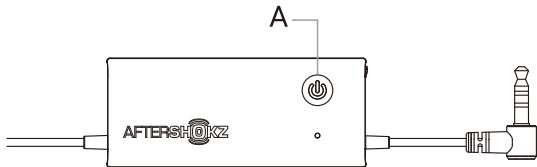

#be open

Visit us at aftershokz.com

NEDERLANDS

Registreer je aankoop!

Dan ben je ingedekt tegen beschadigingen.
Registreer je Sportz Titanium op
bit.ly/RegisterSportzTitanium

Aan / Uit knop (A)

Functie	Aktie
Inschakelen	Druk en houd de knop 2 seconden ingedrukt
Uitschakelen	Druk en houd de knop 2 seconden ingedrukt

LED-indicator (B)

Functie	Aktie
Vol rood	Aan het laden
Vol blauw	Laden gereed
Rood knipperend (elke 4 seconden)	Batterijspanning laag

USB-connector (C)

Laad de koptelefoon met de bijgeleverde micro-USB laadkabel.
De LED-indicator wordt blauw zodra het laden gereed is.

Specificaties

Typenummer	AS401
Speaker type	Botoverdracht transducer
Frequentiebereik	20Hz~20KHz
Gevoeligheid	101 ± 3dB
Continu speeltijd	12 uur
Standby-tijd	60 dagen
Laadtijd	2 uur
Gewicht	39g
Garantie	2 jaar

русский

Зарегистрируйте свой продукт

Мы защитим вас от повреждений.
Зарегистрируйте свой
Sportz Titanium на сайте
bit.ly/RegisterSportzTitanium

Кнопка питания (A)

Функция	Действие
Включение	Нажмите и удерживайте кнопку питания 2 с
Выключение	Нажмите и удерживайте кнопку питания 2 с

Индикатор (B)

Функция	Действие
Постоянный красный	Зарядка
Постоянный синий	Зарядка завершена
Мигающий красный каждые 4 с	Низкий заряд батареи

USB-порт зарядки (C)

Зарядите наушники с помощью включенного в комплект кабеля micro-USB. Индикатор станет синим после завершения зарядки.

Спецификации

Номер изделия	AS401
Тип динамика	Передатчик с костной звукопроводимостью
Частотная характеристика	20 Гц–20 кГц
Чувствительность	101±3 дБ
Непрерывное воспроизведение	12 часов
Работа в режиме ожидания	60 дней
Время зарядки	2 часа
Вес	39 г
Гарантия	2 года

한국어

www.apsunfit.com
에서 제품을 등록 하면
A/S를 보장 받으실 수 있습니다.

전원 버튼 (A)

기능	작동방법
전원 작동	전원 버튼을 누르고 2초 동안 기다리세요
전원 종료	전원 버튼을 누르고 2초 동안 기다리세요

LED 표시불빛 (B)

기능	작동방법
빨간색	충전 중
파란색	충전 완료
4초 마다 빨간색 깜빡임	배터리 부족

USB 충전 포트 (C)

제품과 함께 들어있는 USB 케이블로 충전 할 수 있습니다. 충전이 완료 되면 LED 가 파란색으로 표시 됩니다.

특징

파트넘버	AS401
스피커 타입	골전도 트랜스듀서
통신 주파수	20Hz~20KHz
감도	101 ± 3dB
연속 재생 시간	12 시간
대기 시간	60 일
충전 시간	2 시간
무게	1.38 oz (39g)
보증기간	2년

日本語

製品登録

本製品のご購入日から2年間保証します。
下記URLにアクセスし、製品をご登録ください。
bit.ly/RegisterSportzTitanium

電源ボタン(A)

機能	操作
電源オン	電源ボタンを2秒長押し
電源オフ	電源ボタンを2秒長押し

LEDランプ(B)

表示	ステータス
赤ランプ (常時点灯)	充電中
青ランプ (常時点灯)	充電完了
赤ランプが4秒置きに1回点滅	バッテリー残量が少ない
青ランプが2秒点灯	電源オン
赤ランプが2秒点灯	電源オフ

microUSB充電ポート(C)

同梱のmicroUSB充電ケーブルを利用してイヤフォンを充電します。
充電完了時には青ランプが常時点灯します。

製品仕様

型番	AS401
スピーカー	骨伝導スピーカー
周波数	20Hz~20KHz
感度	101 ± 3dB
連続再生時間	12時間
待機時間	60日
充電時間	2時間
重量	39グラム
品質保証期間	2年

中文繁體

註冊您的產品

為了更好地保護您的Sportz Titanium，
請在以下網站註冊您的產品吧：
bit.ly/RegisterSportzTitanium

開關鍵 (A)

功能	操作
開機	關機時，按住開關鍵2秒
關機	開機時，按住開關鍵2秒

LED 指示燈(B)

功能	操作
紅燈 (常亮)	充電中
藍燈 (常亮)	充電完成
紅燈每4秒閃爍一次	低電量
藍燈亮2秒	開機
紅燈亮2秒	關機

USB 充電接口(C)

使用包裝盒內的USB充電線給耳機充電，充電結束時藍燈常亮。

耳機規格

型號	AS401
揚聲器	骨傳導揚聲器
頻段	20Hz~20KHz
靈敏度	101 ± 3dB
持續播放時長	12小時
待機時長	60天
充電時長	2小時
重量	1.38 盎司 (39克)
質保	2年

中文简体

注册您的产品

为了更好地保护您的Sportz Titanium，
请在以下网站注册您的产品吧：
bit.ly/RegisterSportzTitanium

开关键 (A)

功能	操作
开机	关机时，按住开关键2秒
关机	开机时，按住开关键2秒

LED 指示灯 (B)

功能	操作
红灯 (常亮)	充电中
蓝灯 (常亮)	充电完成
红灯每4秒闪烁一次	低电量
蓝灯亮2秒	开机
红灯亮2秒	关机