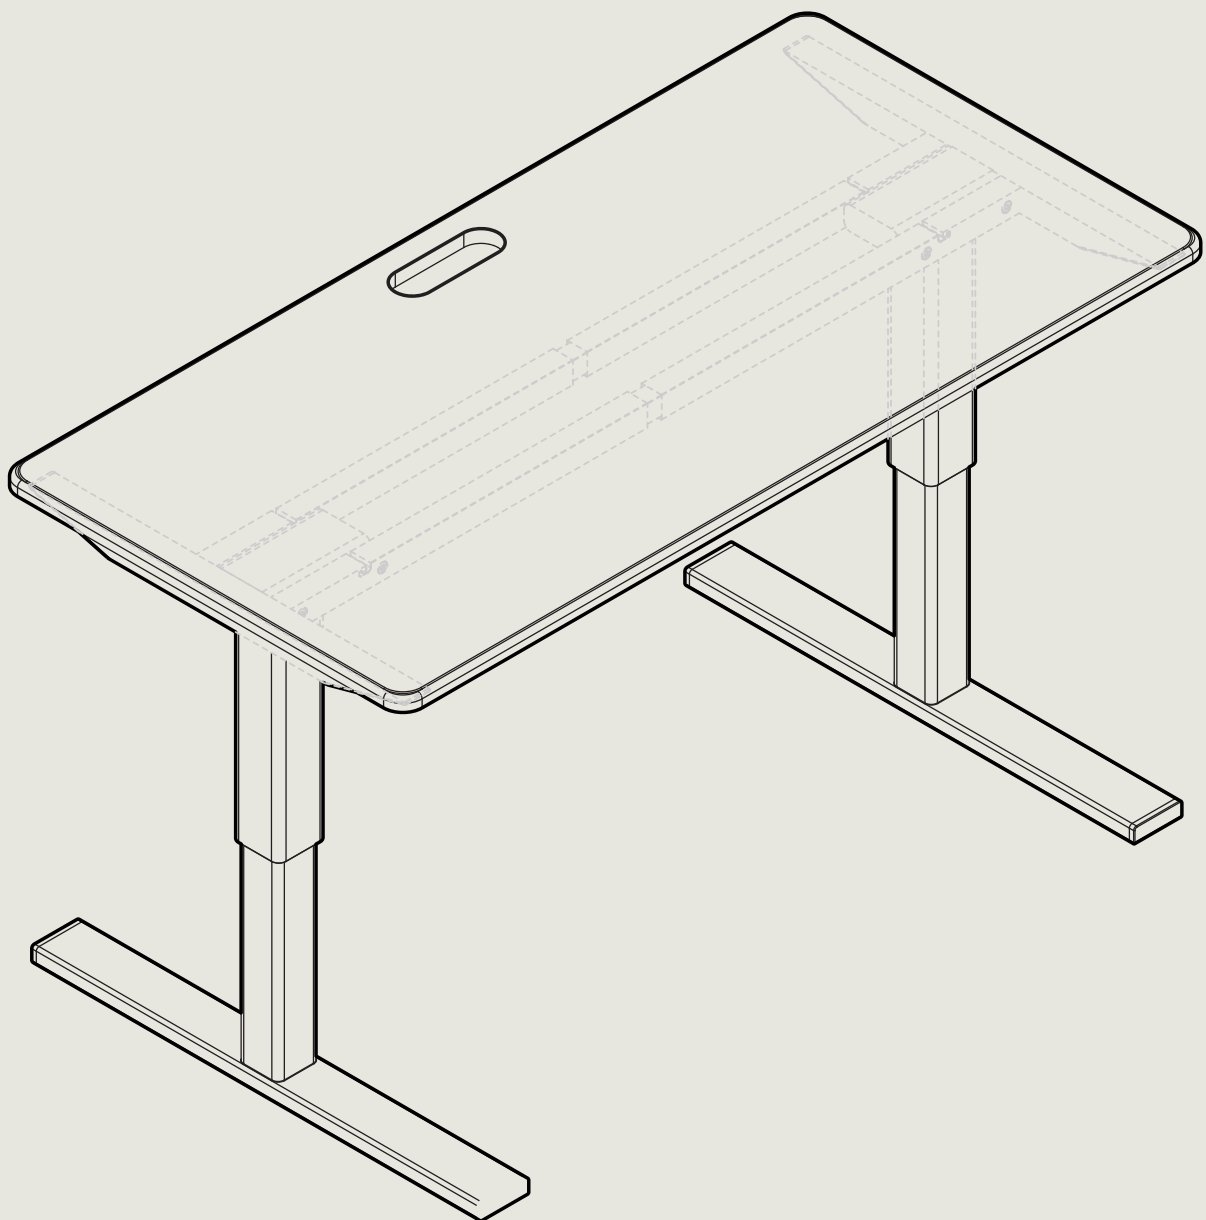

Escritorio ajustable

DSK-F1