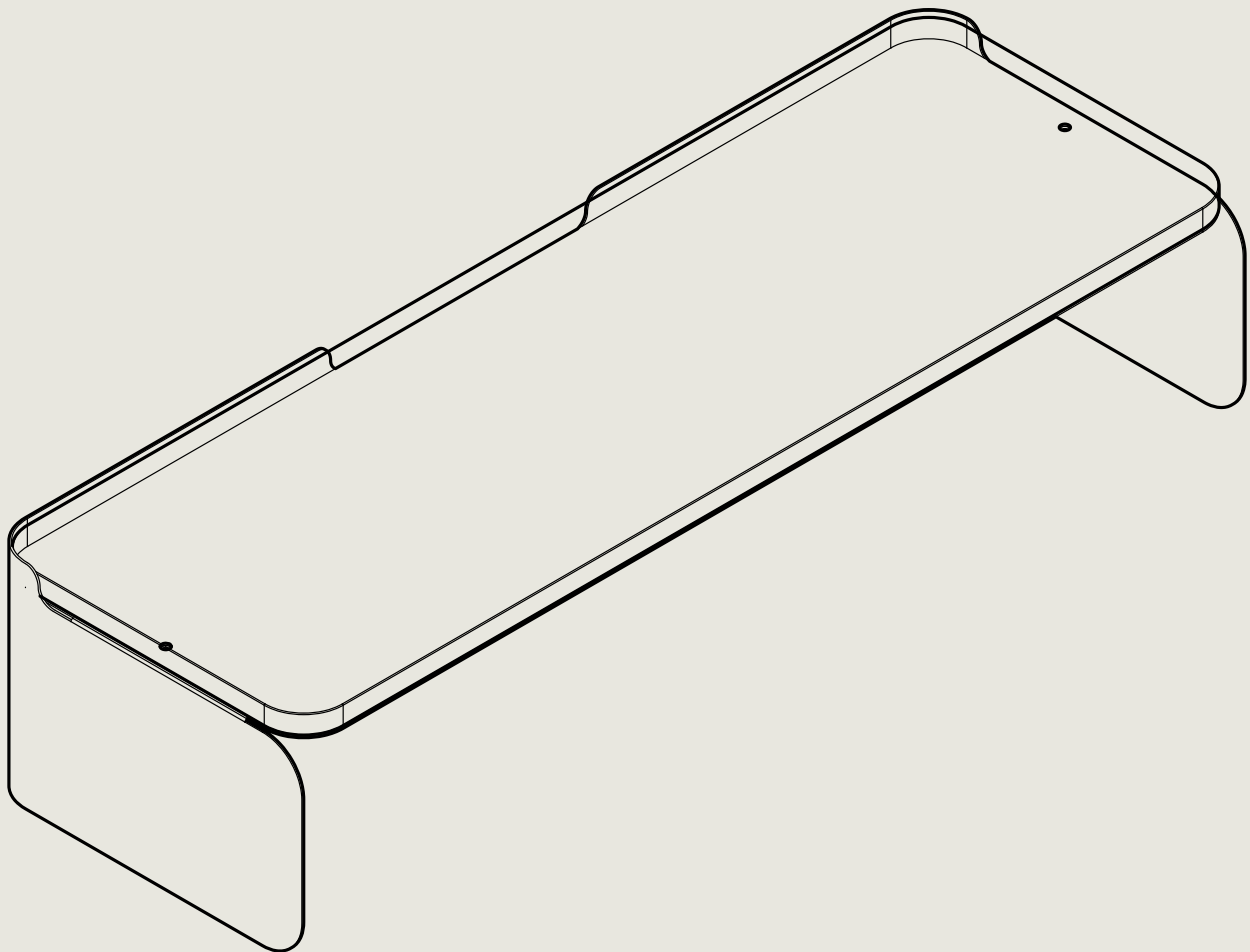

Base para monitor

AC-B01

AC-B01

DESCRIPCIÓN GENERAL

B01 es la base que eleva el monitor a la altura correcta para trabajar, quedando a la altura de los ojos para lograr una postura cómoda y evitar lesiones.

Debajo de la base hay un espacio para organizar los accesorios cotidianos de oficina y así mantener un escritorio limpio y ordenado.

MATERIALES

Base de acero, cubierta de resina translúcida.

GARANTÍA

El AC-B01 fue diseñado y manufacturado en México. Debido a la calidad de sus materiales el AC-B01 cuenta con diez años de garantía.

ESPECIFICACIONES

Ancho
60 cm

Profundidad
20 cm

Altura de silla
13,5 cm

CUBIERTAS (OPCIONAL)

Resina
Translúcida

Cubierta metálica
(Sin cubierta)

COLORES DE BASE

Negro
Texturizado

Verde Olivo

Beige

Azul Marino

Rosa Flamingo

Llévate la **base de monitor B01** con cubierta de resina o en su estilo original, sin cubierta.