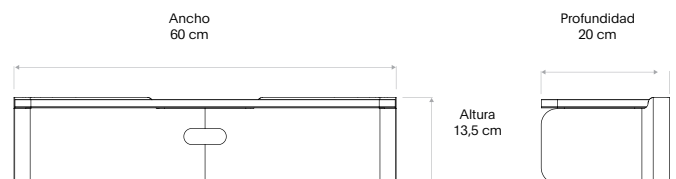

ESPECIFICACIONES

Ancho
60 cm

Profundidad
20 cm

Altura de silla
13,5 cm

CUBIERTAS (OPCIONAL)

Resina
Translúcida

Cubierta metálica
(Sin cubierta)

COLORES DE BASE

Negro
Texturizado

Verde Olivo

Beige

Azul Marino

Rosa Flamingo

Llévate la **base de monitor B01** con cubierta de resina o en su estilo original, sin cubierta.