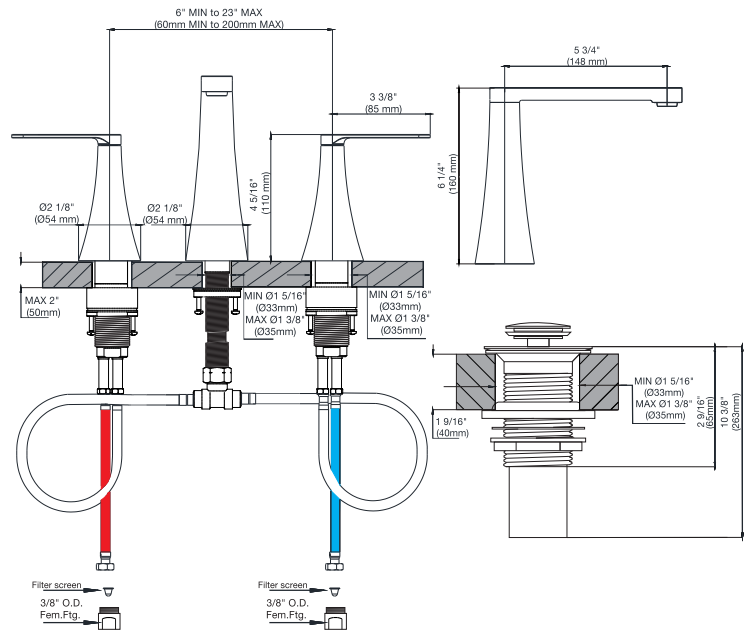

KONIC - FV207/K4L

Widespread lavatory faucet with push-down pop-up drain assembly (no lift rod).

Juego de lavatorio con desagüe "soft touch".

FRANZ
VIEGENER

FEATURES

CARACTERÍSTICAS

- All brass construction.
Producto realizado íntegramente en latón.
- Brass valve bodies.
Cuerpos de válvulas fabricados en latón.
- Quarter-turn ceramic cartridges.
Cartuchos cerámicos de 1/4 de giro.
- Stationary spout with recessed swivel aerator device.
Pico con aireador oculto.
- Flexible SS connectors with sediment screens.
Flexibles con conectores SS y filtro de sedimento.

FLOW RATE

CAUDAL

- Maximum flow rate 1.2 gpm (4,5 l/min).
Caudal máximo 1.2 gpm (4,5 l/min).

COLOR / FINISHES

COLOR / ACABADOS

PC
Polished Chrome.

PN
Polished Nickel.

BN
Brushed Nickel.