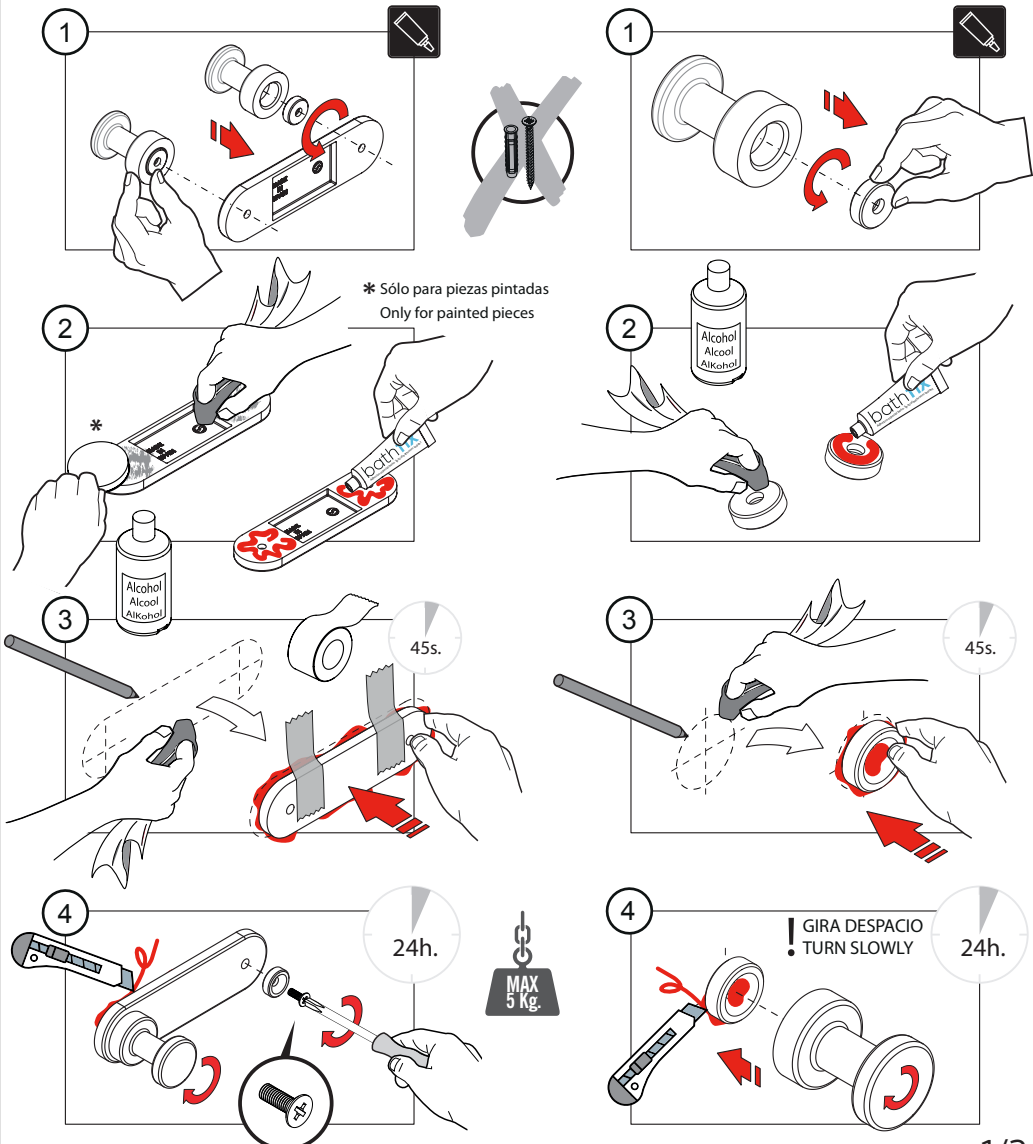

ES Este producto ha sido diseñado y testado para resistir la humedad, el agua y al calor del baño.

Apto para cualquier tipo de superficie plana pulida o rugosa.

Siga las instrucciones de uso y

aplicación: Sonia no se responsabiliza de una incorrecta instalación o un mal uso de la pieza.

EN This product has been designed and tested in order to become humidity, water and moisture resistant.

This is suitable for any type of polished or roughness surface. Follow the instructions and application: Sonia is not responsible for incorrect installation or misuse of the piece.

FR Ce produit a été conçu et testé pour résister à l'eau, à l'humidité et à la chaleur d'une salle de bain.

Compatible avec tout type de surface polie ou rugueuse.

Il est important de suivre les instructions d'utilisation et d'installation: SONIA ne pourra être tenue pour responsable d'une installation ou utilisation incorrecte de la pièce.