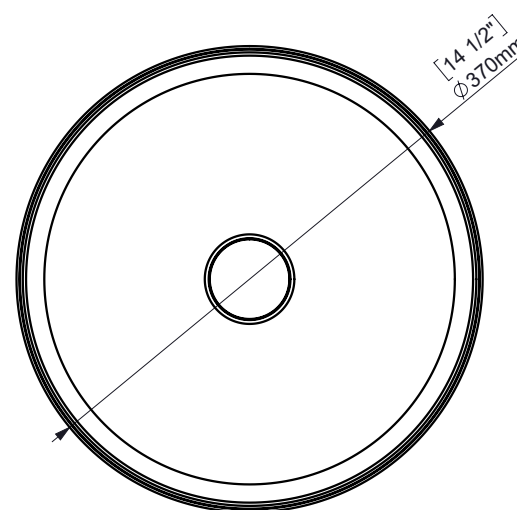

SX12

BASIN Ø37 (15") / LAVABO Ø37

espec_993

Imágenes no a escala / Draw not to scale / Echelle non respectée

Peso / Weight / Poids :

Data / Datos / Données:

Normas / Regulations / Normes: UNE 67100: UNE-EN-ISO 9227:2012, EN-ISO 10289:2001