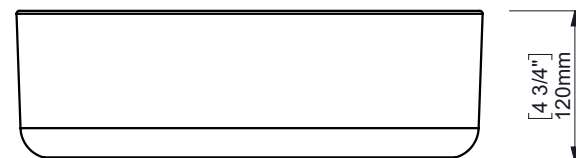

SX12

BASIN Ø37 (15") / LAVABO Ø37

espec_993

Imágenes no a escala / Draw not to scale / Echelle non respectée

Peso / Weight / Poids :

Data / Datos / Données:

Normas / Regulations / Normes: UNE 67100: UNE-EN-ISO 9227:2012, EN-ISO 10289:2001