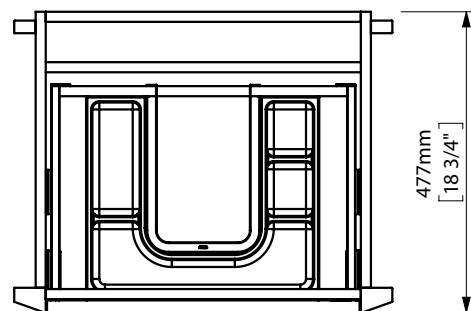

Area de instalación valvulas y desagües
 Installation area for water connections
 Zone d'installation des bords et siphons
 Einbau Bereich für Ablaufgarnitur und Siphon

SECCIÓN A-A

espec_851

Peso / Weight / Poids: