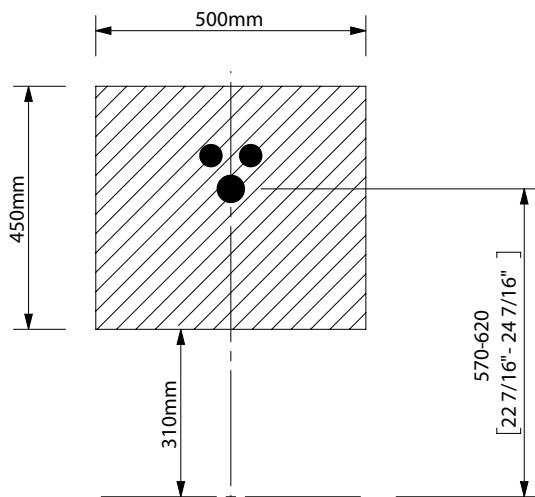

Area de instalación valvulas y desagües
 Installation area for water connections
 Zone d'installation des bords et siphons
 Einbau Bereich für Ablaufgarnitur und Siphon

SECCIÓN A-A

espec_851

Peso / Weight / Poids: