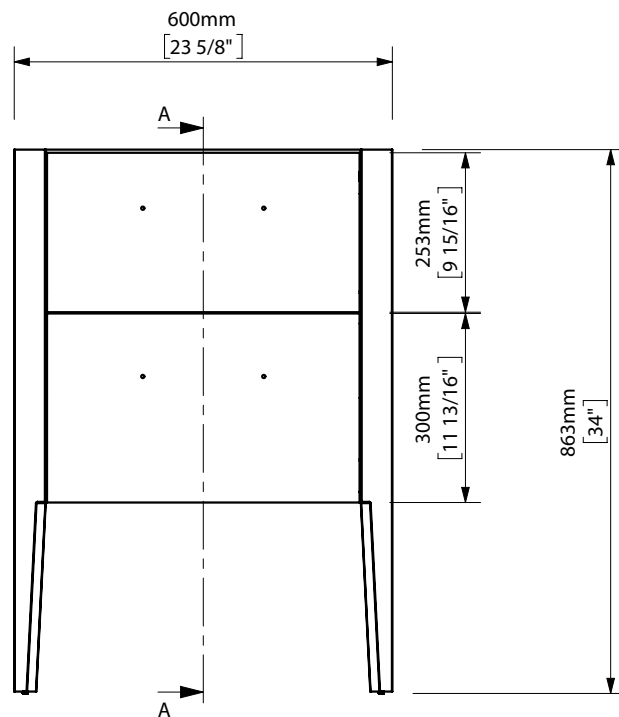

Area de instalación valvulas y desagües
 Installation area for water connections
 Zone d'installation des bords et siphons
 Einbau Bereich für Ablaufgarnitur und Siphon

SECCIÓN A-A

espec_851

Peso / Weight / Poids: