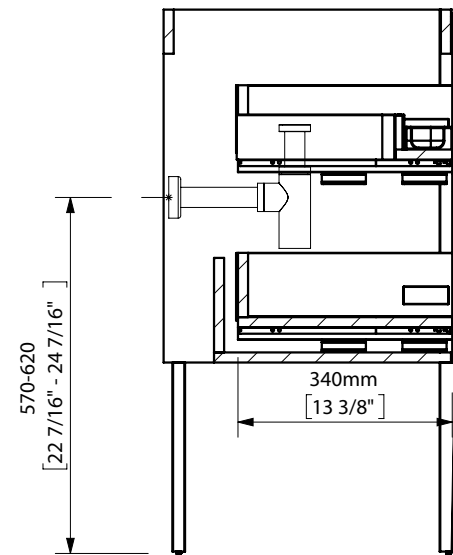

Area de instalación valvulas y desagües
 Installation area for water connections
 Zone d'installation des bords et siphons
 Einbau Bereich für Ablaufgarnitur und Siphon

SECCIÓN A-A

espec_851

Peso / Weight / Poids:

Acabados / Finish / Finitions: Según tarifa vigente / As per valid pricelist / Selon le tarif en vigueur

Normas / Regulations / Normes: UNE EN 14749, UNE 56867, UNE 56868

Imágenes no a escala / Draw not to scale / Echelle non respectée