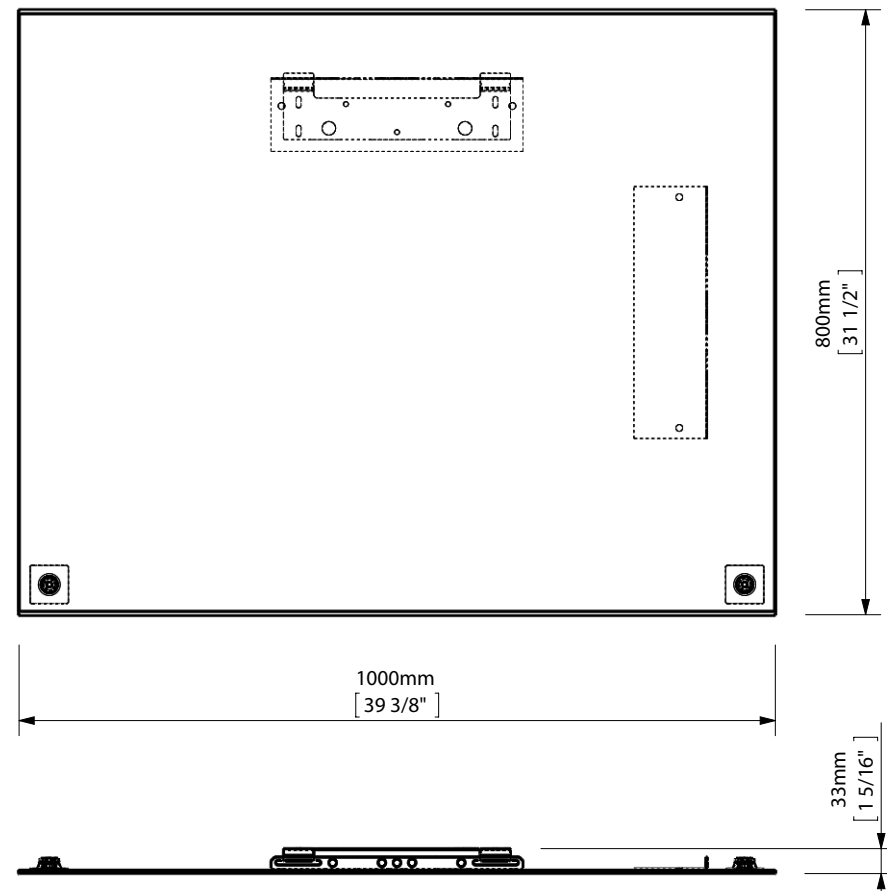

ESPEJO

MIRROR BASIC 800x1000mm. (32"x40") / BASIC 80 x 100

Espec_173

Peso / Weight / Poids: 14 Kg.

Acabados / Finish / Finitions: Según tarifa vigente / As per valid pricelist / Selon le tarif en vigueur

Normas / Regulations / Normes: