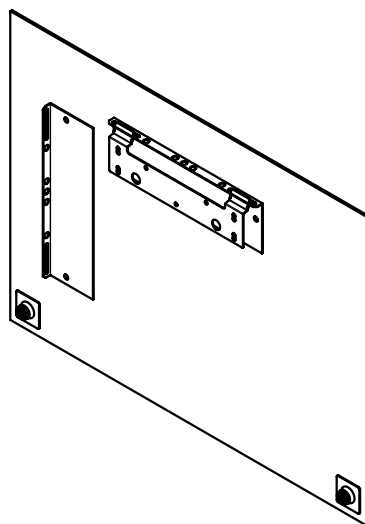

# ESPEJO

MIRROR BASIC 700x900mm. (28"x36") / BASIC 70x90

Espec\_172

Peso / Weight / Poids: 11 Kg.

Acabados / Finish / Finitions: Según tarifa vigente / As per valid pricelist / Selon le tarif en vigueur

Normas / Regulations / Normes: