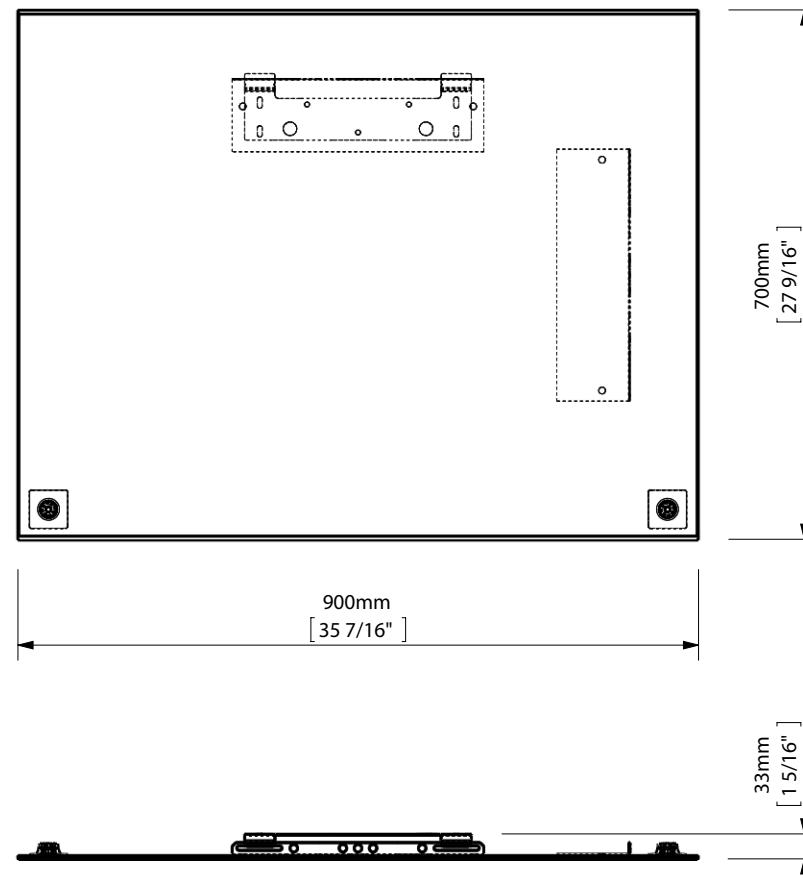

# ESPEJO

MIRROR BASIC 700x900mm. (28"x36") / BASIC 70x90

Espec\_172

Peso / Weight / Poids: 11 Kg.

Acabados / Finish / Finitions: Según tarifa vigente / As per valid pricelist / Selon le tarif en vigueur

Normas / Regulations / Normes: