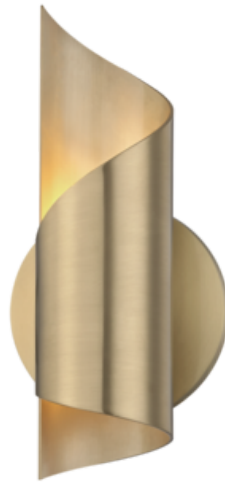

# Evie

Product ID **H161101-AGB**

## DIMENSIONAL INFORMATION

Height	<b>9.75"</b>
ADA Compliant	<b>Yes</b>
Hanging Type	-
Canopy/Backplate	<b>4.75" D</b>
Width	<b>4.75"</b>
Extension	<b>3.75"</b>
Top To Center	<b>6.50"</b>
Weight	<b>4.00lb.</b>