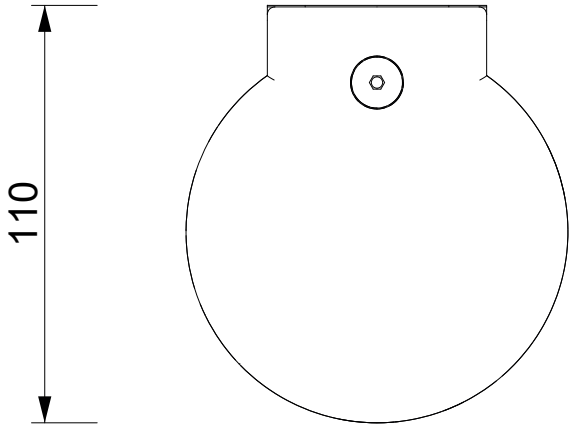

DECOR WALTHER

DW 290

Wandseifen-
spender /
Desinfektions-
mittelspender
*Wall mounted soap
dispenser /
Disinfectant dispenser*

M 1 : 2

Alle Angaben ohne Gewähr.
Maß und Modelländerungen
vorbehalten.
*All information without
engagement. Measurement and
changes conditionally.*

29.10.2020 TKH
www.decor-walther.de

110

217

101

110

50.5

50.5

36