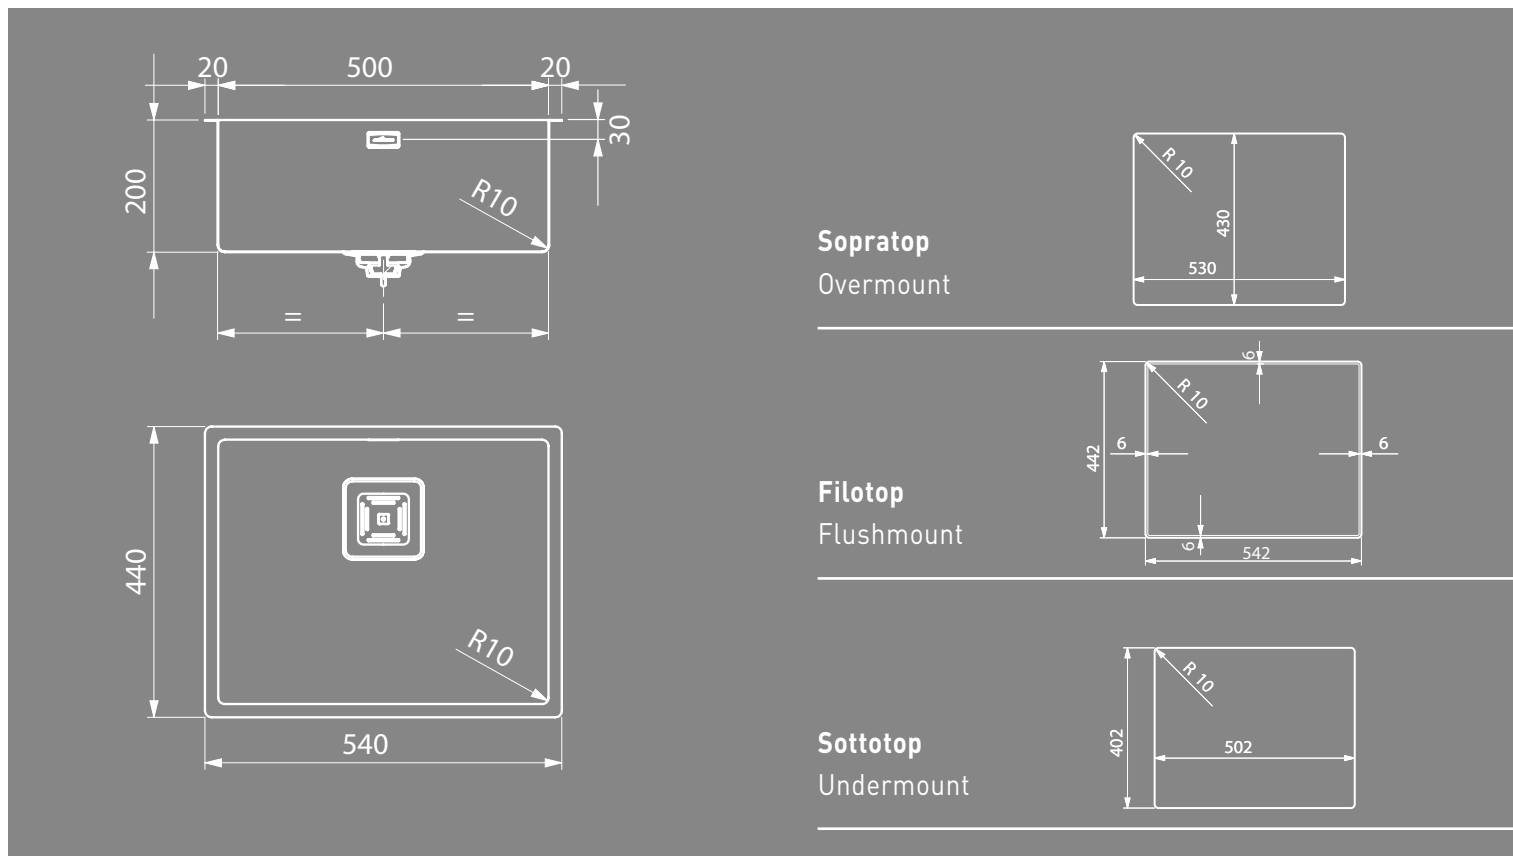

Incasso	Installation	Codice Code
Soprato	Overmount	BI454021
Filotop	Flushmount	BG454021
Sottotop	Undermount	B0454021

Accessori Accessories

Radius 50

Radius 74

Dettagli	Details	
Dimensioni esterne mm	Outer dimension mm	540x440 h 200
Dimensioni vasca mm	Bowl dimension mm	500x400
Dimensioni vasca mm	Bowl dimension mm	
Base cm	Cabinet cm	60
Piletta	Outlet	3,5" Square
Dimensioni scatola mm	Box sizes mm	615x520x295 7,5 kg

Incasso	Installation		Codice Code
Soprato	Overmount		B1504021
Filotop	Flushmount		BG504021
Sottotop	Undermount		B0504021

Dettagli	Details	
Dimensioni esterne mm	Outer dimension mm	780x440 h 200
Dimensioni vasca mm	Bowl dimension mm	740x400
Dimensioni vasca mm	Bowl dimension mm	
Base cm	Cabinet cm	80
Piletta	Outlet	3,5" Square
Dimensioni scatola mm	Box sizes mm	855x520x295 9,4 kg

Sottotop
Unde mount

Sottotop
Undermount

Dettagli	Details	
Dimensioni esterne mm	Outer dimension mm	805x440 h 200
Dimensioni vasca mm	Bowl dimension mm	400x400
Dimensioni vasca mm	Bowl dimension mm	
Base cm	Cabinet cm	90
Piletta	Outlet	3,5" Square
Dimensioni scatola mm	Box sizes mm	915x520x295 9,5 kg

Sottotop
Undermount

Dettagli	Details	
Dimensioni esterne mm	Outer dimension mm	810x440 h 200
Dimensioni vasca mm	Bowl dimension mm	400x400
Dimensioni vasca mm	Bowl dimension mm	340x400
Base cm	Cabinet cm	90
Piletta	Outlet	3,5" Square
Dimensioni scatola mm	Box sizes mm	920x520x295 12 kg