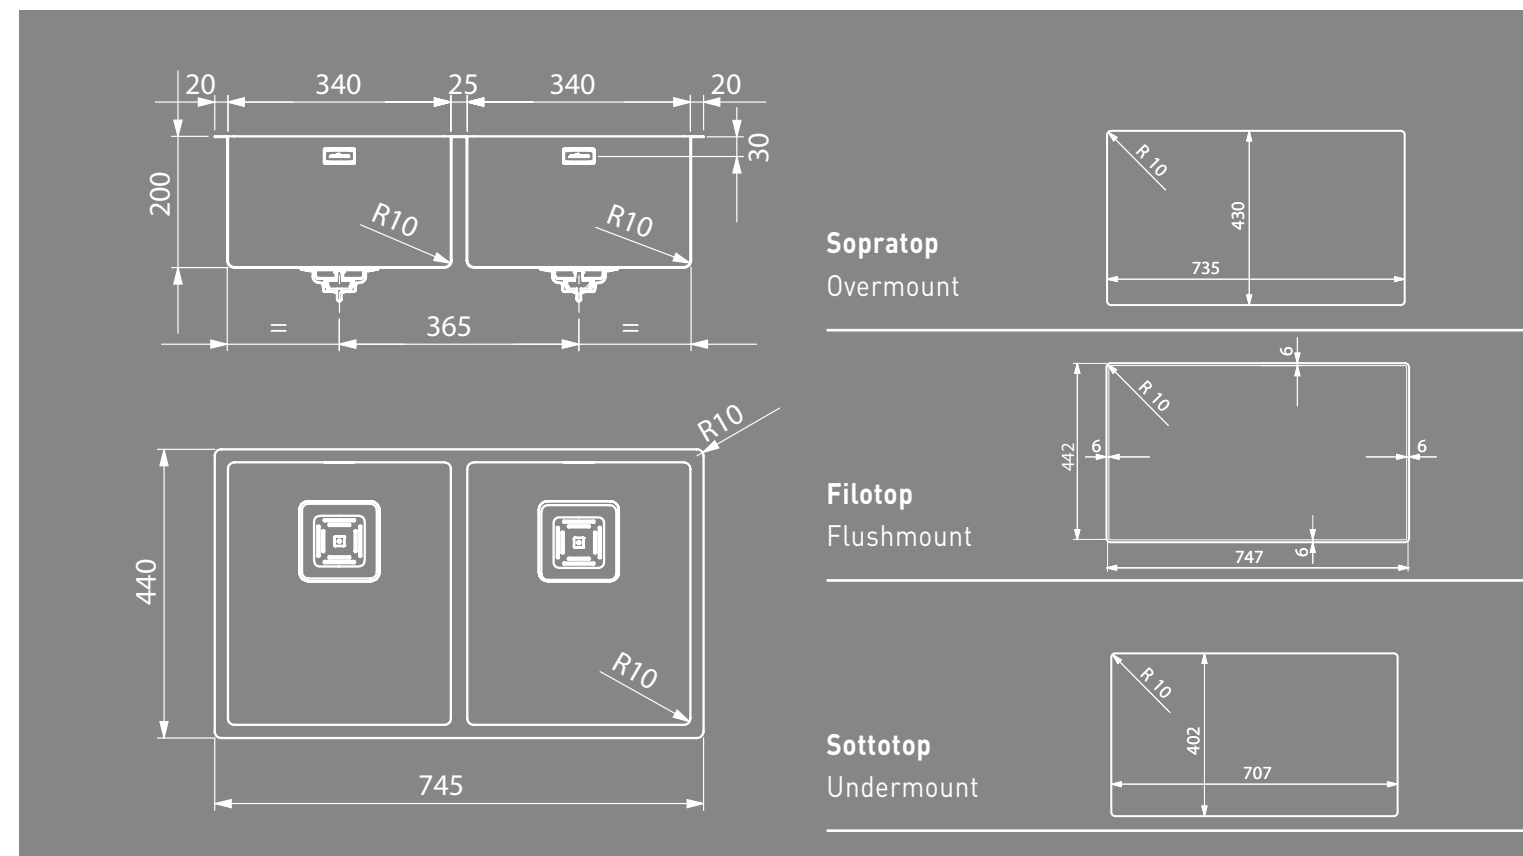

Sottotop
Undermount

Dettagli	Details	
Dimensioni esterne mm	Outer dimension mm	810x440 h 200
Dimensioni vasca mm	Bowl dimension mm	400x400
Dimensioni vasca mm	Bowl dimension mm	340x400
Base cm	Cabinet cm	90
Piletta	Outlet	3,5" Square
Dimensioni scatola mm	Box sizes mm	920x520x295 12 kg

Incasso	Installation	Codice Code
Sopratop	Overmount	SI904034
Filotop	Flushmount	SG904034
Sottotop	Undermount	SS904034

Accessori Accessories

Radius 2V60

Radius 2V80

40

41

Dettagli	Details	
Dimensioni esterne mm	Outer dimension mm	585x440 h 200
Dimensioni vasca mm	Bowl dimension mm	180x400
Dimensioni vasca mm	Bowl dimension mm	340x400
Base cm	Cabinet cm	60
Piletta	Outlet	3,5" Square
Dimensioni scatola mm	Box sizes mm	665x520x295 9 kg

Incasso	Installation	Codice Code
Soprato	Overmount	SI260
Filotop	Flushmount	SG260
Sottotop	Undermount	SSR260

Dettagli	Details	
Dimensioni esterne mm	Outer dimension mm	745x440 h 200
Dimensioni vasca mm	Bowl dimension mm	340x400
Dimensioni vasca mm	Bowl dimension mm	340x400
Base cm	Cabinet cm	80
Piletta	Outlet	3,5" Square
Dimensioni scatola mm	Box sizes mm	850x520x295 11,5 kg

Incasso	Installation	Codice Code
Soprato	Overmount	SI80
Filotop	Flushmount	SG80
Sottotop	Undermount	SSR80

Accessori Accessories

Radius 2V90

42

43

Dettagli	Details	
Dimensioni esterne mm	Outer dimension mm	805x440 h 200
Dimensioni vasca mm	Bowl dimension mm	340x400
Dimensioni vasca mm	Bowl dimension mm	400x400
Base cm	Cabinet cm	90
Piletta	Outlet	3,5" Square
Dimensioni scatola mm	Box sizes mm	915x520x295 12 kg