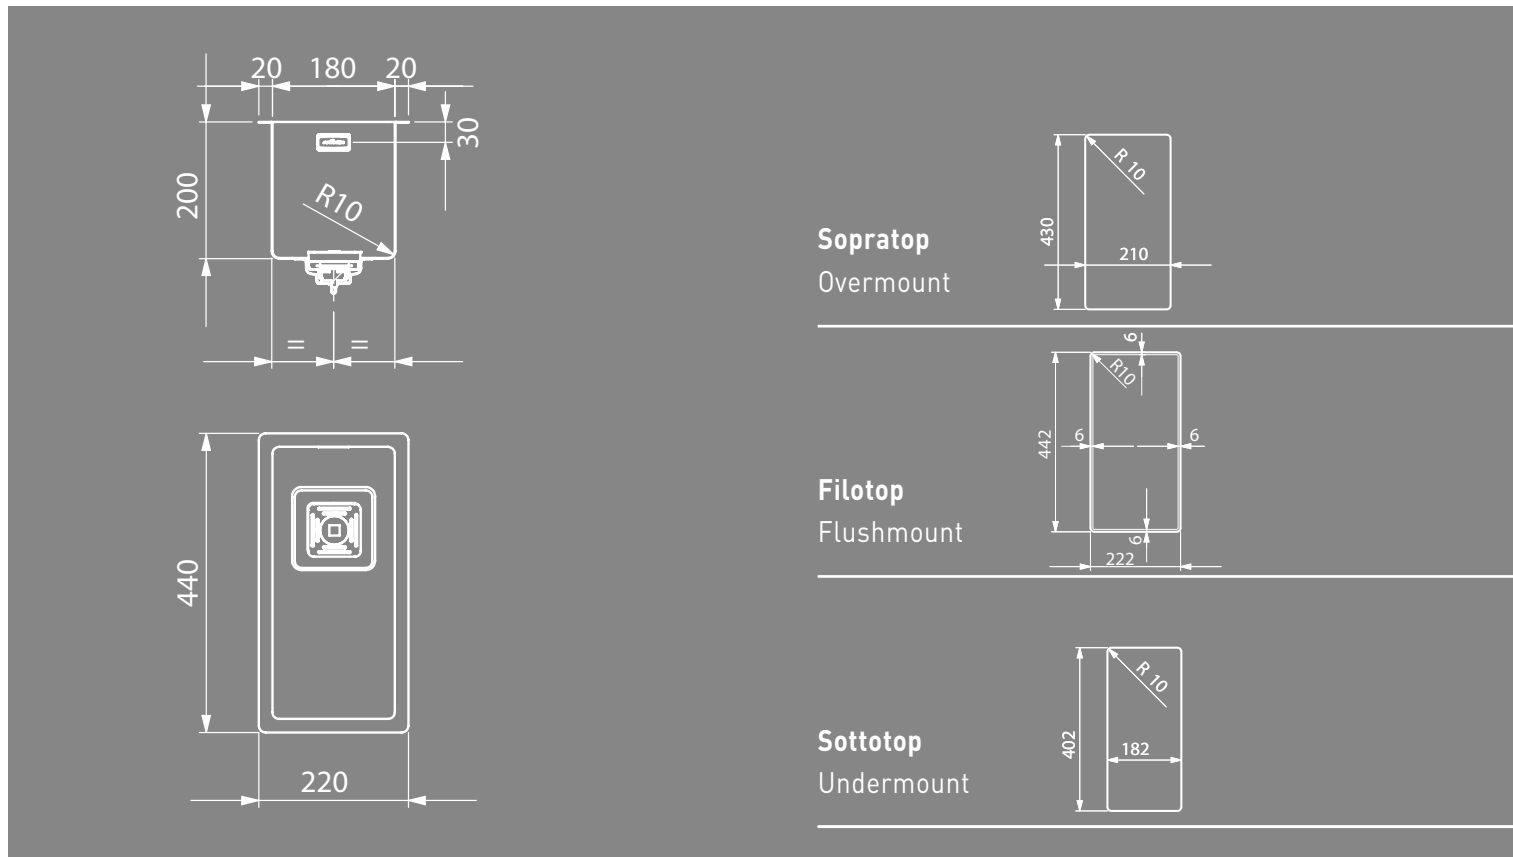

Radius 18

Dettagli	Details	
Dimensioni esterne mm	Outer dimension mm	220x440 h 200
Dimensioni vasca mm	Bowl dimension mm	180x400
Dimensioni vasca mm	Bowl dimension mm	
Base cm	Cabinet cm	30
Piletta	Outlet	3,5" Square
Dimensioni scatola mm	Box sizes mm	515x295x295 4,7 kg

Incasso	Installation	Codice Code	
Soprato	Overmount	B1184021	
Filotop	Flushmount	BG184021	
Sottotop	Undermount	B0184021	

Radius 34

Dettagli	Details	
Dimensioni esterne mm	Outer dimension mm	380x440 h 200
Dimensioni vasca mm	Bowl dimension mm	340x400
Dimensioni vasca mm	Bowl dimension mm	
Base cm	Cabinet cm	45
Piletta	Outlet	3,5" Square
Dimensioni scatola mm	Box sizes mm	515x455x295 6,3 kg

Sottotop
Unde mount

Sottotop
Undermount

Dettagli	Details	
Dimensioni esterne mm	Outer dimension mm	805x440 h 200
Dimensioni vasca mm	Bowl dimension mm	400x400
Dimensioni vasca mm	Bowl dimension mm	
Base cm	Cabinet cm	90
Piletta	Outlet	3,5" Square
Dimensioni scatola mm	Box sizes mm	915x520x295 9,5 kg

Sottotop
Undermount

Dettagli	Details	
Dimensioni esterne mm	Outer dimension mm	810x440 h 200
Dimensioni vasca mm	Bowl dimension mm	400x400
Dimensioni vasca mm	Bowl dimension mm	340x400
Base cm	Cabinet cm	90
Piletta	Outlet	3,5" Square
Dimensioni scatola mm	Box sizes mm	920x520x295 12 kg