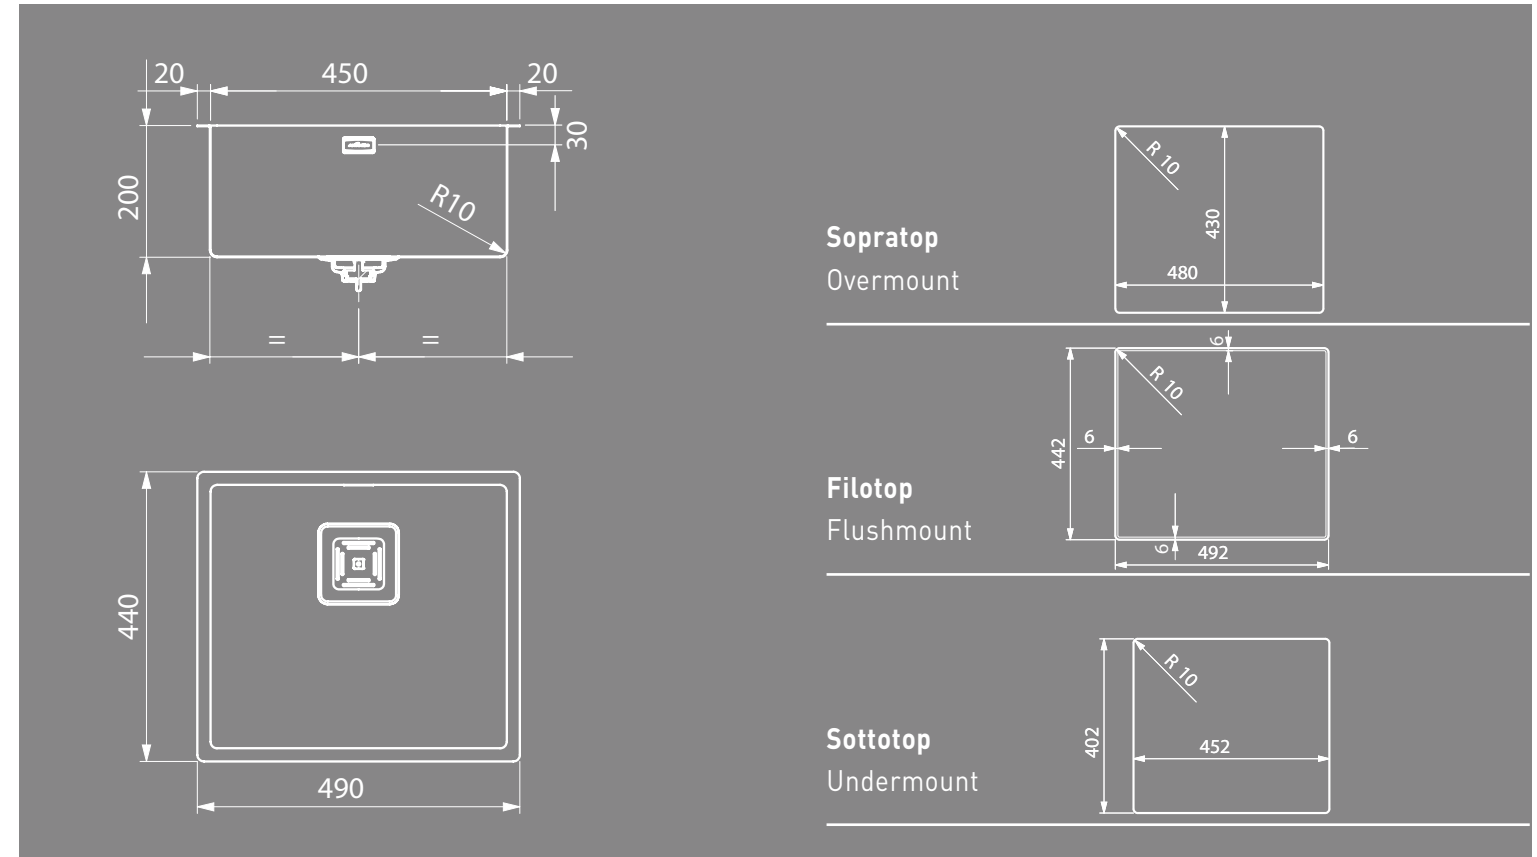

Incasso	Installation	Codice Code	
Soprato	Overmount	B1344021	
Filotop	Flushmount	BG344021	
Sottotop	Undermount	B0344021	

Accessori Accessories

Radius 40

Radius 45

Dettagli	Details	
Dimensioni esterne mm	Outer dimension mm	440x440 h 200
Dimensioni vasca mm	Bowl dimension mm	400x400
Dimensioni vasca mm	Bowl dimension mm	
Base cm	Cabinet cm	60
Piletta	Outlet	3,5" Square
Dimensioni scatola mm	Box sizes mm	515x520x295 6,7 kg

Incasso	Installation	Codice Code
Soprato	Overmount	BI404021
Filotop	Flushmount	BG404021
Sottotop	Undermount	B0404021

Dettagli	Details	
Dimensioni esterne mm	Outer dimension mm	490x440 h 200
Dimensioni vasca mm	Bowl dimension mm	450x400
Dimensioni vasca mm	Bowl dimension mm	
Base cm	Cabinet cm	60
Piletta	Outlet	3,5" Square
Dimensioni scatola mm	Box sizes mm	570x520x295 7 kg

Sottotop
Unde mount

Sottotop
Undermount

Dettagli	Details	
Dimensioni esterne mm	Outer dimension mm	805x440 h 200
Dimensioni vasca mm	Bowl dimension mm	400x400
Dimensioni vasca mm	Bowl dimension mm	
Base cm	Cabinet cm	90
Piletta	Outlet	3,5" Square
Dimensioni scatola mm	Box sizes mm	915x520x295 9,5 kg

Sottotop
Undermount

Dettagli	Details	
Dimensioni esterne mm	Outer dimension mm	810x440 h 200
Dimensioni vasca mm	Bowl dimension mm	400x400
Dimensioni vasca mm	Bowl dimension mm	340x400
Base cm	Cabinet cm	90
Piletta	Outlet	3,5" Square
Dimensioni scatola mm	Box sizes mm	920x520x295 12 kg