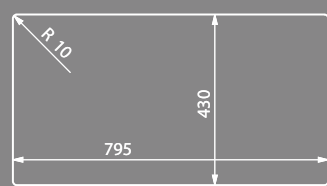

Sopratop
Overmount