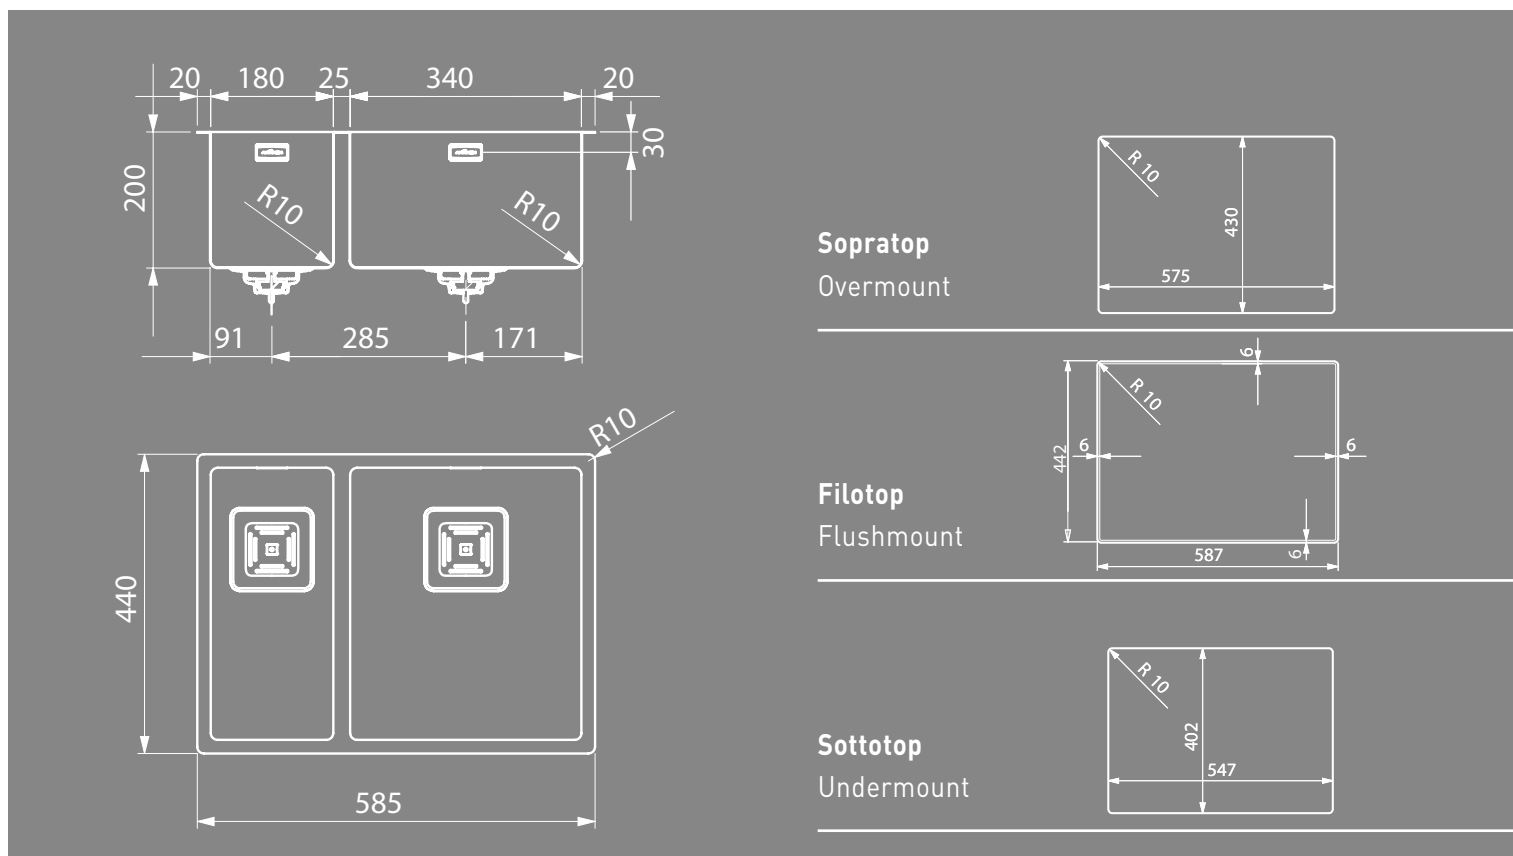

Sottotop
Undermount

Dettagli	Details	
Dimensioni esterne mm	Outer dimension mm	810x440 h 200
Dimensioni vasca mm	Bowl dimension mm	400x400
Dimensioni vasca mm	Bowl dimension mm	340x400
Base cm	Cabinet cm	90
Piletta	Outlet	3,5" Square
Dimensioni scatola mm	Box sizes mm	920x520x295 12 kg

Incasso	Installation	Codice Code
Sopratop	Overmount	SI904034
Filotop	Flushmount	SG904034
Sottotop	Undermount	SS904034

Accessori Accessories

Radius 2V60

Radius 2V80

40

41

Dettagli	Details	
Dimensioni esterne mm	Outer dimension mm	585x440 h 200
Dimensioni vasca mm	Bowl dimension mm	180x400
Dimensioni vasca mm	Bowl dimension mm	340x400
Base cm	Cabinet cm	60
Piletta	Outlet	3,5" Square
Dimensioni scatola mm	Box sizes mm	665x520x295 9 kg

Incasso	Installation	Codice Code
Soprato	Overmount	SI260
Filotop	Flushmount	SG260
Sottotop	Undermount	SSR260

Dettagli	Details	
Dimensioni esterne mm	Outer dimension mm	745x440 h 200
Dimensioni vasca mm	Bowl dimension mm	340x400
Dimensioni vasca mm	Bowl dimension mm	340x400
Base cm	Cabinet cm	80
Piletta	Outlet	3,5" Square
Dimensioni scatola mm	Box sizes mm	850x520x295 11,5 kg

Incasso	Installation	Codice Code
Soprato	Overmount	SI80
Filotop	Flushmount	SG80
Sottotop	Undermount	SSR80

Accessori Accessories

Radius 2V90

42

43

Dettagli	Details	
Dimensioni esterne mm	Outer dimension mm	805x440 h 200
Dimensioni vasca mm	Bowl dimension mm	340x400
Dimensioni vasca mm	Bowl dimension mm	400x400
Base cm	Cabinet cm	90
Piletta	Outlet	3,5" Square
Dimensioni scatola mm	Box sizes mm	915x520x295 12 kg