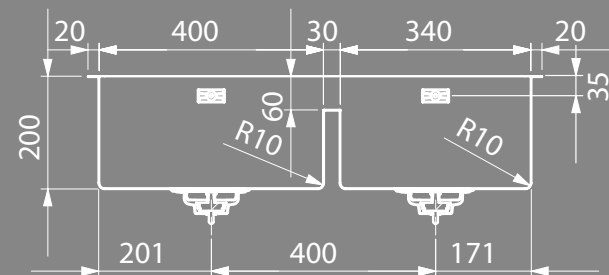

Radius MOSE

Sopratop
Overmount