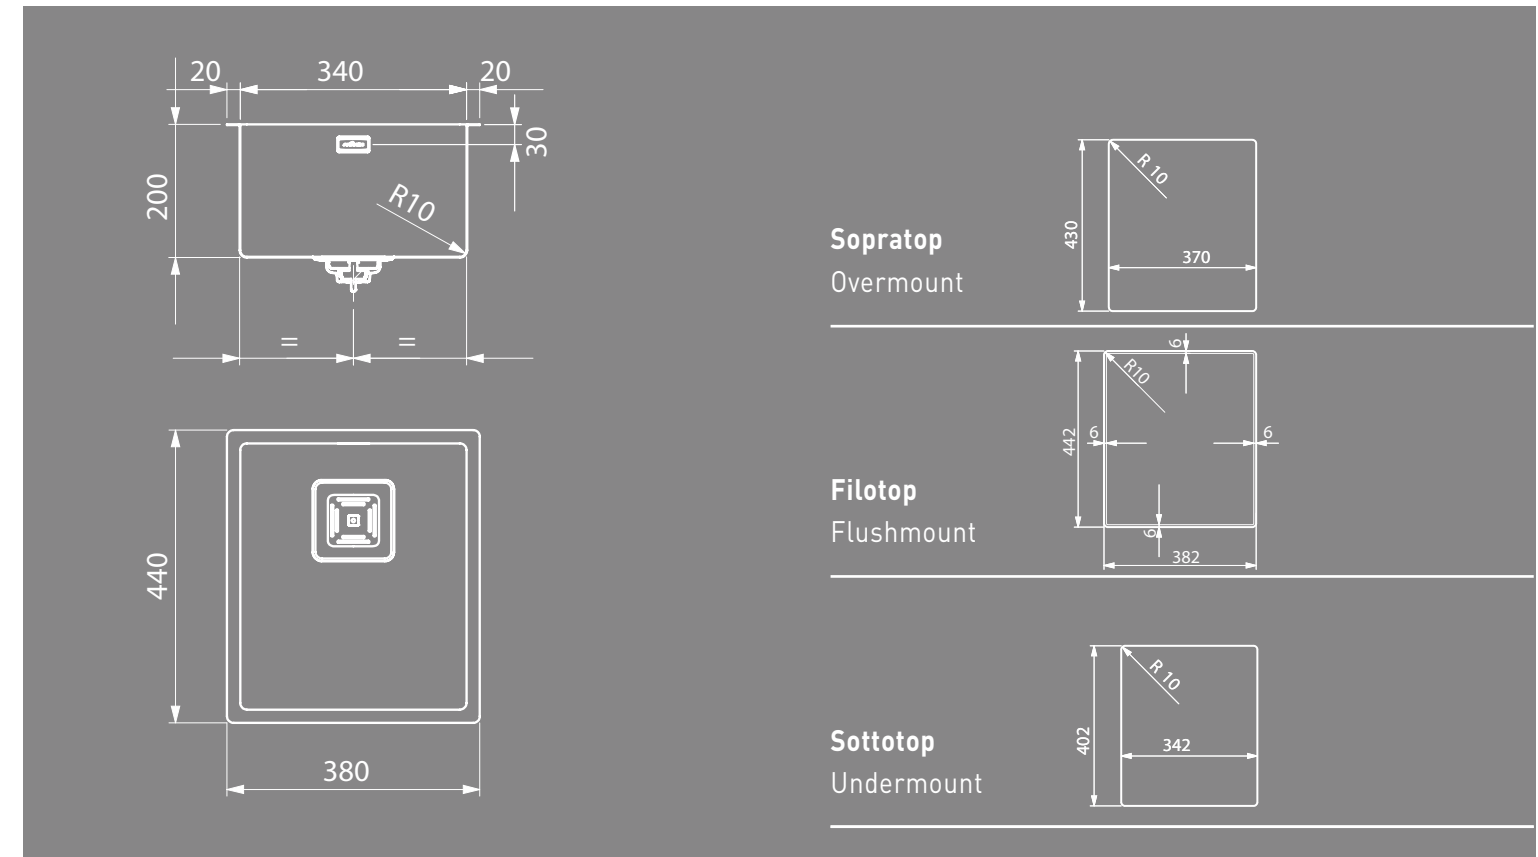

Radius 18

Dettagli	Details	
Dimensioni esterne mm	Outer dimension mm	220x440 h 200
Dimensioni vasca mm	Bowl dimension mm	180x400
Dimensioni vasca mm	Bowl dimension mm	
Base cm	Cabinet cm	30
Piletta	Outlet	3,5" Square
Dimensioni scatola mm	Box sizes mm	515x295x295 4,7 kg

Incasso	Installation	Codice Code	
Soprato	Overmount	B1184021	
Filotop	Flushmount	BG184021	
Sottotop	Undermount	B0184021	

Radius 34

Dettagli	Details	
Dimensioni esterne mm	Outer dimension mm	380x440 h 200
Dimensioni vasca mm	Bowl dimension mm	340x400
Dimensioni vasca mm	Bowl dimension mm	
Base cm	Cabinet cm	45
Piletta	Outlet	3,5" Square
Dimensioni scatola mm	Box sizes mm	515x455x295 6,3 kg

Sottotop
Unde mount

Sottotop
Undermount

Dettagli	Details	
Dimensioni esterne mm	Outer dimension mm	805x440 h 200
Dimensioni vasca mm	Bowl dimension mm	400x400
Dimensioni vasca mm	Bowl dimension mm	
Base cm	Cabinet cm	90
Piletta	Outlet	3,5" Square
Dimensioni scatola mm	Box sizes mm	915x520x295 9,5 kg

Sottotop
Undermount

Dettagli	Details	
Dimensioni esterne mm	Outer dimension mm	810x440 h 200
Dimensioni vasca mm	Bowl dimension mm	400x400
Dimensioni vasca mm	Bowl dimension mm	340x400
Base cm	Cabinet cm	90
Piletta	Outlet	3,5" Square
Dimensioni scatola mm	Box sizes mm	920x520x295 12 kg