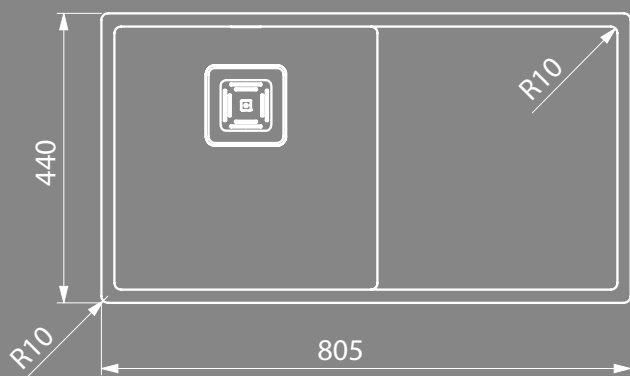

SI8040SX

Sopratop
Overmount

Sopratop
Overmount

Filotop
Flushmount

Sottotop
Unde mount

Sottotop
Undermount

Dettagli	Details	
Dimensioni esterne mm	Outer dimension mm	805x440 h 200
Dimensioni vasca mm	Bowl dimension mm	400x400
Dimensioni vasca mm	Bowl dimension mm	
Base cm	Cabinet cm	90
Piletta	Outlet	3,5" Square
Dimensioni scatola mm	Box sizes mm	915x520x295 9,5 kg

Incasso	Installation	Codice Code
Sopratop	Overmount-left bowl	SI8040SX
Filotop	Flushmount-left bowl	SG8040SX
Sottotop	Undermount-left bowl	S08040SX
Sopratop	Overmount-right bowl	SI8040DX
Filotop	Flushmount-right bowl	SG8040DX
Sottotop	Undermount-right bowl	S08040DX