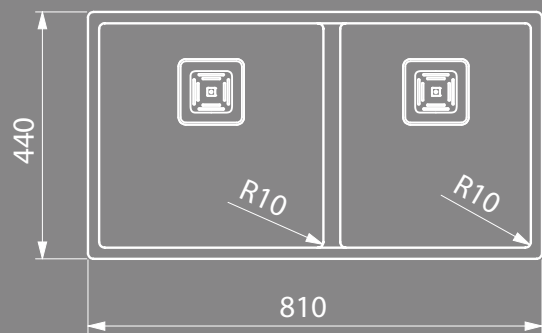

Radius MOSE

Sottotop
Undermount

Dettagli	Details	
Dimensioni esterne mm	Outer dimension mm	810x440 h 200
Dimensioni vasca mm	Bowl dimension mm	400x400
Dimensioni vasca mm	Bowl dimension mm	340x400
Base cm	Cabinet cm	90
Piletta	Outlet	3,5" Square
Dimensioni scatola mm	Box sizes mm	920x520x295 12 kg

Incasso	Installation	Codice Code
Sopratop	Overmount	SI904034
Filotop	Flushmount	SG904034
Sottotop	Undermount	SS904034

Accessori Accessories