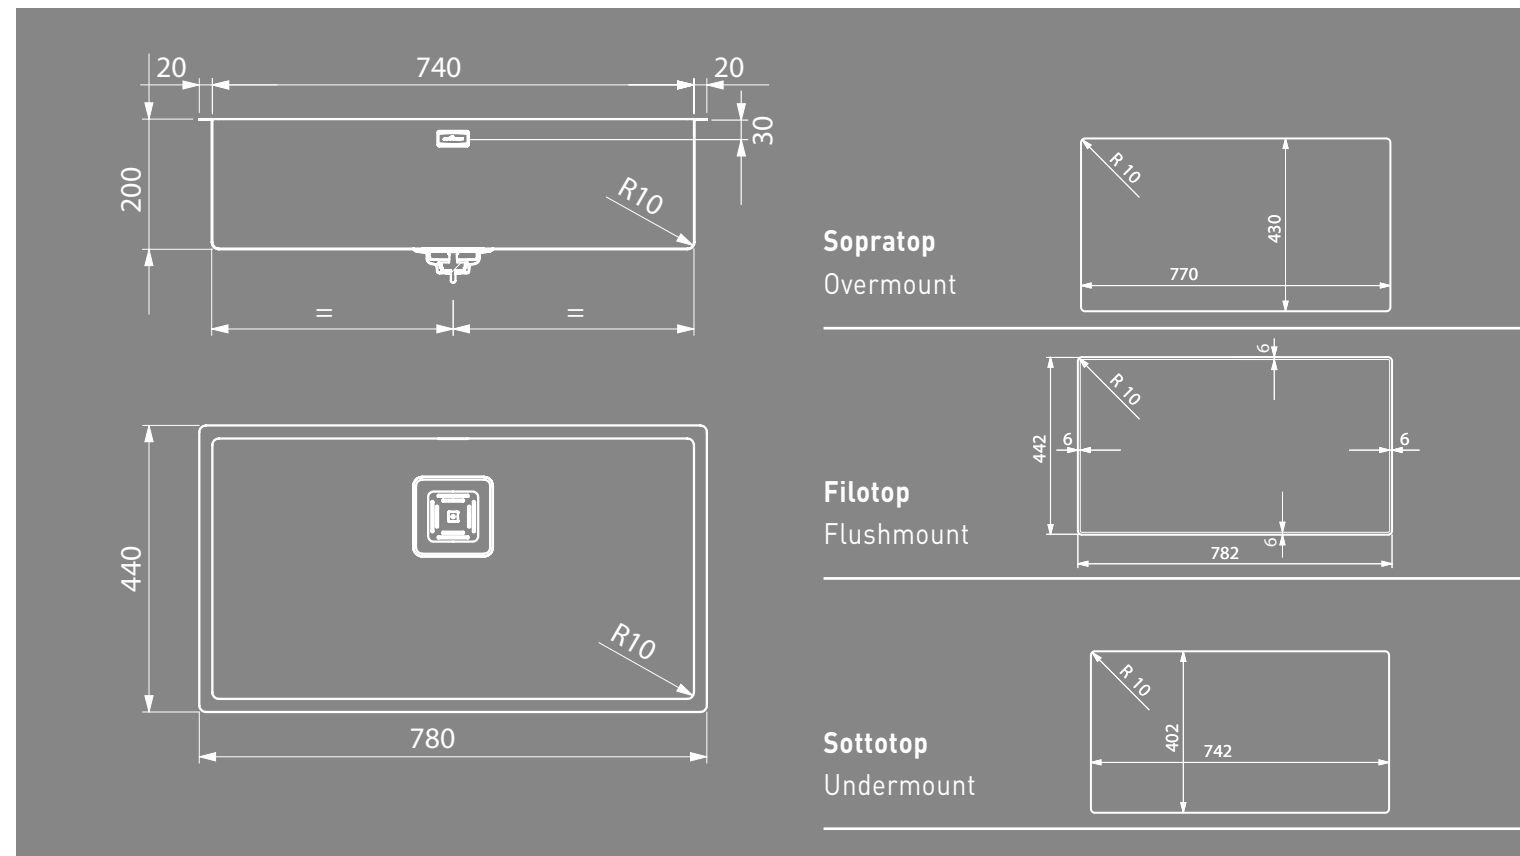

Incasso	Installation	Codice Code
Soprato	Overmount	BI454021
Filotop	Flushmount	BG454021
Sottotop	Undermount	B0454021

Accessori Accessories

Radius 50

Radius 74

Dettagli	Details	
Dimensioni esterne mm	Outer dimension mm	540x440 h 200
Dimensioni vasca mm	Bowl dimension mm	500x400
Dimensioni vasca mm	Bowl dimension mm	
Base cm	Cabinet cm	60
Piletta	Outlet	3,5" Square
Dimensioni scatola mm	Box sizes mm	615x520x295 7,5 kg

Incasso	Installation		Codice Code
Soprato	Overmount		B1504021
Filotop	Flushmount		BG504021
Sottotop	Undermount		B0504021

Dettagli	Details	
Dimensioni esterne mm	Outer dimension mm	780x440 h 200
Dimensioni vasca mm	Bowl dimension mm	740x400
Dimensioni vasca mm	Bowl dimension mm	
Base cm	Cabinet cm	80
Piletta	Outlet	3,5" Square
Dimensioni scatola mm	Box sizes mm	855x520x295 9,4 kg

Sottotop
Unde mount

Sottotop
Undermount

Dettagli	Details	
Dimensioni esterne mm	Outer dimension mm	805x440 h 200
Dimensioni vasca mm	Bowl dimension mm	400x400
Dimensioni vasca mm	Bowl dimension mm	
Base cm	Cabinet cm	90
Piletta	Outlet	3,5" Square
Dimensioni scatola mm	Box sizes mm	915x520x295 9,5 kg

Sottotop
Undermount

Dettagli	Details	
Dimensioni esterne mm	Outer dimension mm	810x440 h 200
Dimensioni vasca mm	Bowl dimension mm	400x400
Dimensioni vasca mm	Bowl dimension mm	340x400
Base cm	Cabinet cm	90
Piletta	Outlet	3,5" Square
Dimensioni scatola mm	Box sizes mm	920x520x295 12 kg