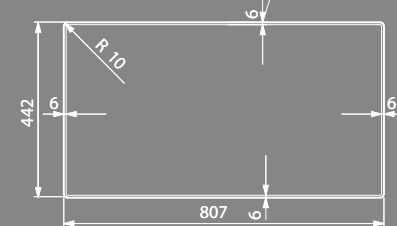

Sopratop
Overmount

Filotop
Flushmount

Sottotop
Unde mount

Sottotop
Undermount