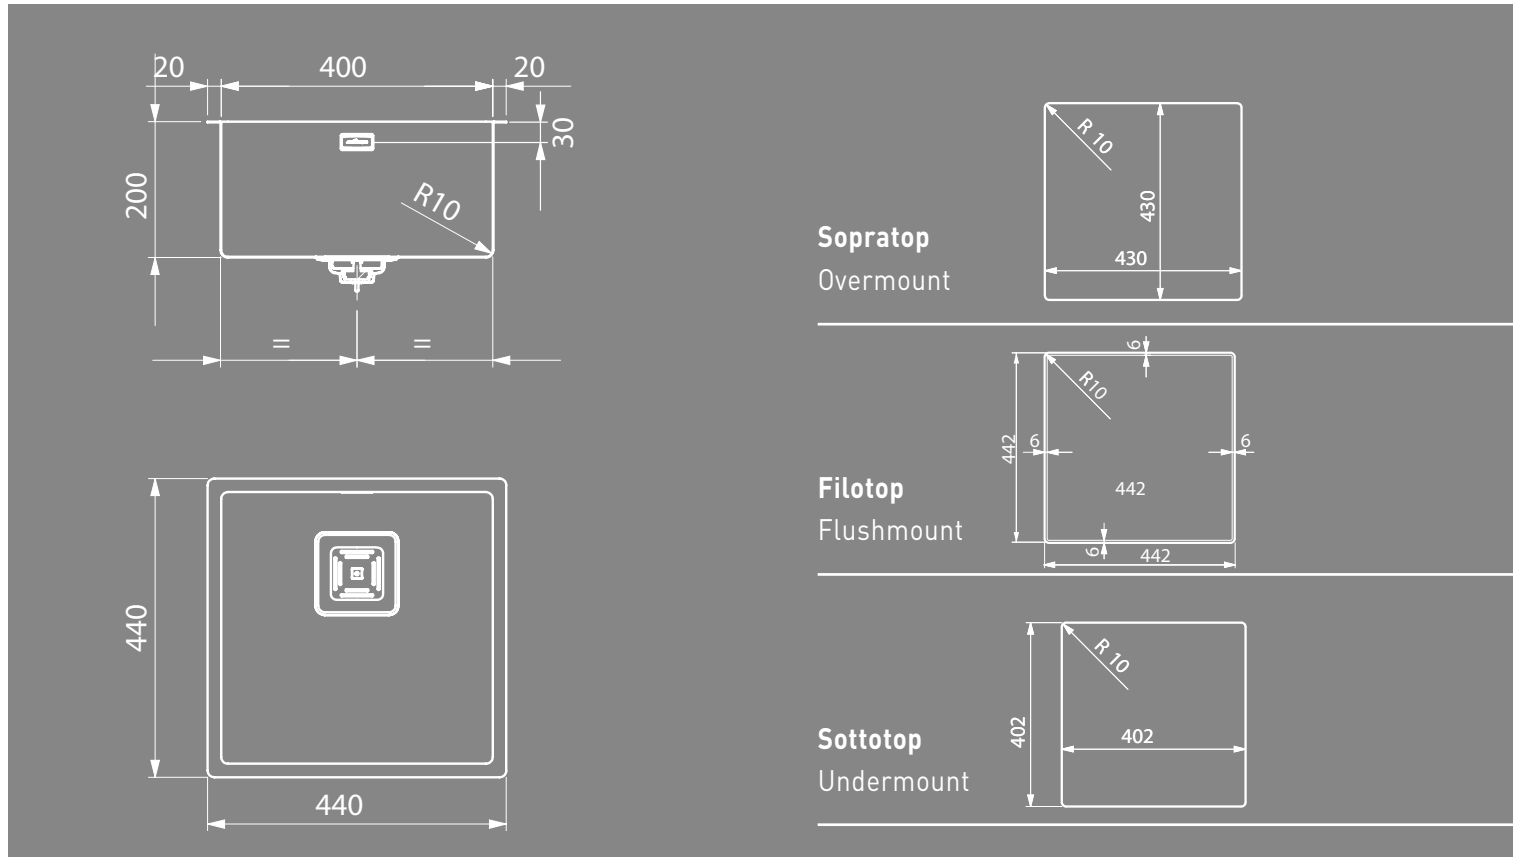

Incasso	Installation	Codice Code	
Soprato	Overmount	B1344021	
Filotop	Flushmount	BG344021	
Sottotop	Undermount	B0344021	

Accessori Accessories

Radius 40

Radius 45

Dettagli	Details	
Dimensioni esterne mm	Outer dimension mm	440x440 h 200
Dimensioni vasca mm	Bowl dimension mm	400x400
Dimensioni vasca mm	Bowl dimension mm	
Base cm	Cabinet cm	60
Piletta	Outlet	3,5" Square
Dimensioni scatola mm	Box sizes mm	515x520x295 6,7 kg

Incasso	Installation	Codice Code
Soprato	Overmount	BI404021
Filotop	Flushmount	BG404021
Sottotop	Undermount	B0404021

Dettagli	Details	
Dimensioni esterne mm	Outer dimension mm	490x440 h 200
Dimensioni vasca mm	Bowl dimension mm	450x400
Dimensioni vasca mm	Bowl dimension mm	
Base cm	Cabinet cm	60
Piletta	Outlet	3,5" Square
Dimensioni scatola mm	Box sizes mm	570x520x295 7 kg

Sottotop
Unde mount

Sottotop
Undermount

Dettagli	Details	
Dimensioni esterne mm	Outer dimension mm	805x440 h 200
Dimensioni vasca mm	Bowl dimension mm	400x400
Dimensioni vasca mm	Bowl dimension mm	
Base cm	Cabinet cm	90
Piletta	Outlet	3,5" Square
Dimensioni scatola mm	Box sizes mm	915x520x295 9,5 kg

Sottotop
Undermount

Dettagli	Details	
Dimensioni esterne mm	Outer dimension mm	810x440 h 200
Dimensioni vasca mm	Bowl dimension mm	400x400
Dimensioni vasca mm	Bowl dimension mm	340x400
Base cm	Cabinet cm	90
Piletta	Outlet	3,5" Square
Dimensioni scatola mm	Box sizes mm	920x520x295 12 kg