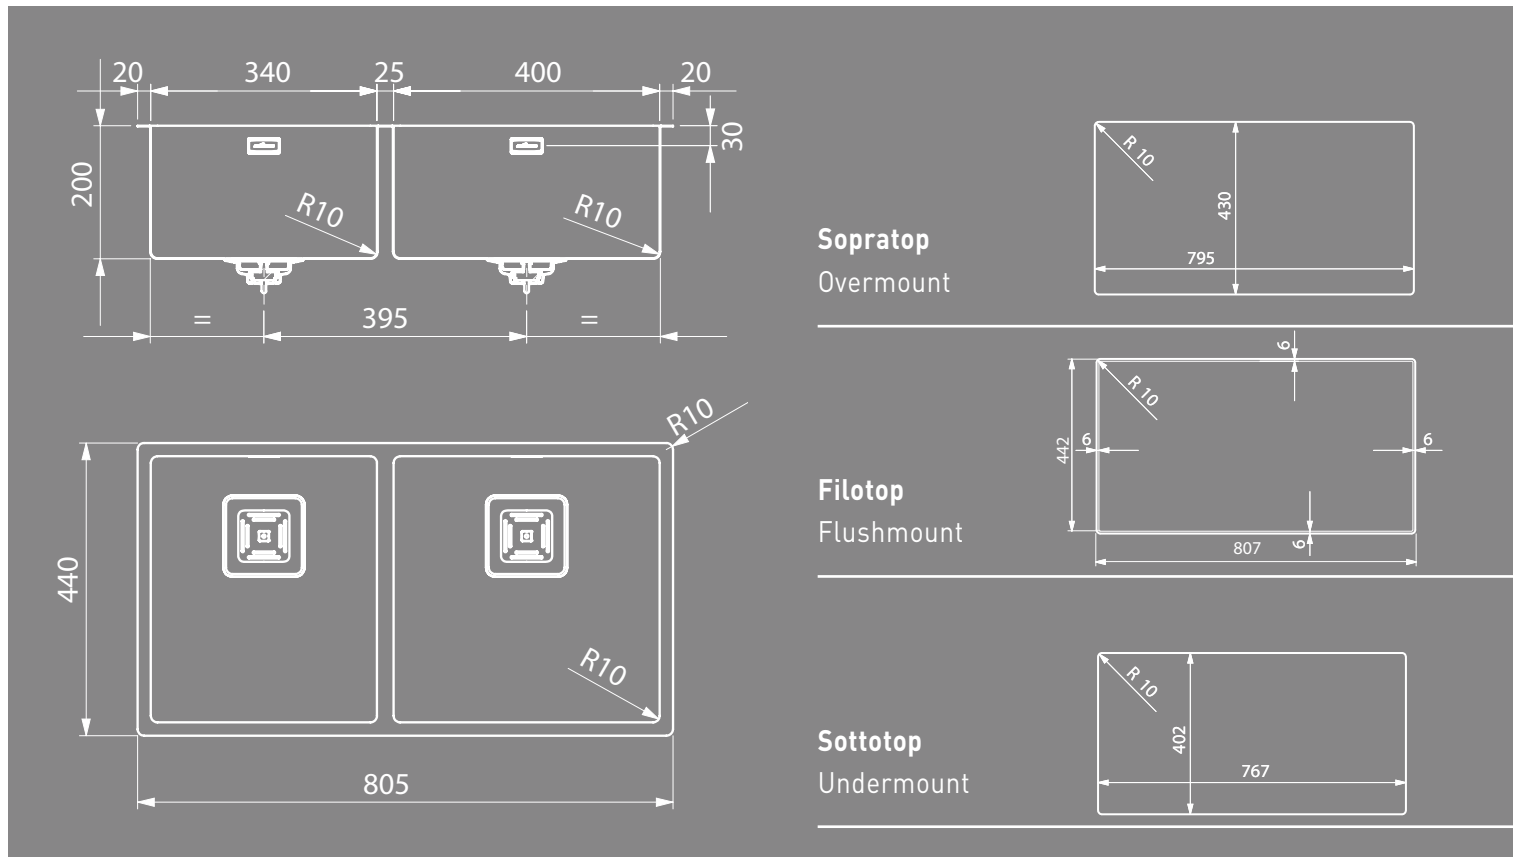

Sottotop
Undermount

Dettagli	Details	
Dimensioni esterne mm	Outer dimension mm	810x440 h 200
Dimensioni vasca mm	Bowl dimension mm	400x400
Dimensioni vasca mm	Bowl dimension mm	340x400
Base cm	Cabinet cm	90
Piletta	Outlet	3,5" Square
Dimensioni scatola mm	Box sizes mm	920x520x295 12 kg

Incasso	Installation	Codice Code
Sopratop	Overmount	SI904034
Filotop	Flushmount	SG904034
Sottotop	Undermount	SS904034

Accessori Accessories

Radius 2V60

Radius 2V80

40

41

Dettagli	Details	
Dimensioni esterne mm	Outer dimension mm	585x440 h 200
Dimensioni vasca mm	Bowl dimension mm	180x400
Dimensioni vasca mm	Bowl dimension mm	340x400
Base cm	Cabinet cm	60
Piletta	Outlet	3,5" Square
Dimensioni scatola mm	Box sizes mm	665x520x295 9 kg

Incasso	Installation	Codice Code
Soprato	Overmount	SI260
Filotop	Flushmount	SG260
Sottotop	Undermount	SSR260

Dettagli	Details	
Dimensioni esterne mm	Outer dimension mm	745x440 h 200
Dimensioni vasca mm	Bowl dimension mm	340x400
Dimensioni vasca mm	Bowl dimension mm	340x400
Base cm	Cabinet cm	80
Piletta	Outlet	3,5" Square
Dimensioni scatola mm	Box sizes mm	850x520x295 11,5 kg

Incasso	Installation	Codice Code
Soprato	Overmount	SI80
Filotop	Flushmount	SG80
Sottotop	Undermount	SSR80

Accessori Accessories

Radius 2V90

42

43

Dettagli	Details	
Dimensioni esterne mm	Outer dimension mm	805x440 h 200
Dimensioni vasca mm	Bowl dimension mm	340x400
Dimensioni vasca mm	Bowl dimension mm	400x400
Base cm	Cabinet cm	90
Piletta	Outlet	3,5" Square
Dimensioni scatola mm	Box sizes mm	915x520x295 12 kg