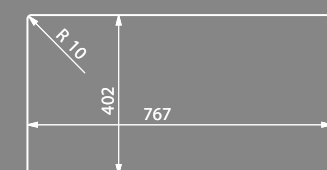

Incasso	Installation		Codice Code
Soprato	Overmount		B1504021
Filotop	Flushmount		BG504021
Sottotop	Undermount		B0504021

Dettagli	Details	
Dimensioni esterne mm	Outer dimension mm	780x440 h 200
Dimensioni vasca mm	Bowl dimension mm	740x400
Dimensioni vasca mm	Bowl dimension mm	
Base cm	Cabinet cm	80
Piletta	Outlet	3,5" Square
Dimensioni scatola mm	Box sizes mm	855x520x295 9,4 kg

Sottotop
Unde mount

Sottotop
Undermount

Dettagli	Details	
Dimensioni esterne mm	Outer dimension mm	805x440 h 200
Dimensioni vasca mm	Bowl dimension mm	400x400
Dimensioni vasca mm	Bowl dimension mm	
Base cm	Cabinet cm	90
Piletta	Outlet	3,5" Square
Dimensioni scatola mm	Box sizes mm	915x520x295 9,5 kg