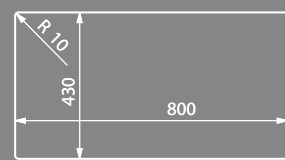

Radius MOSE

Sottotop
Undermount

Dettagli	Details	
Dimensioni esterne mm	Outer dimension mm	810x440 h 200
Dimensioni vasca mm	Bowl dimension mm	400x400
Dimensioni vasca mm	Bowl dimension mm	340x400
Base cm	Cabinet cm	90
Piletta	Outlet	3,5" Square
Dimensioni scatola mm	Box sizes mm	920x520x295 12 kg

Incasso	Installation	Codice Code
Sopratop	Overmount	SI904034
Filotop	Flushmount	SG904034
Sottotop	Undermount	SS904034

Accessori Accessories