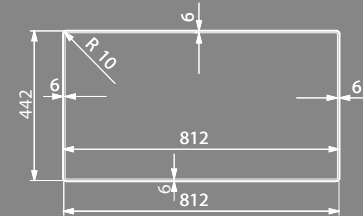

Sottotop
Unde mount

Sottotop
Undermount

Dettagli	Details	
Dimensioni esterne mm	Outer dimension mm	805x440 h 200
Dimensioni vasca mm	Bowl dimension mm	400x400
Dimensioni vasca mm	Bowl dimension mm	
Base cm	Cabinet cm	90
Piletta	Outlet	3,5" Square
Dimensioni scatola mm	Box sizes mm	915x520x295 9,5 kg

Sottotop
Undermount

Dettagli	Details	
Dimensioni esterne mm	Outer dimension mm	810x440 h 200
Dimensioni vasca mm	Bowl dimension mm	400x400
Dimensioni vasca mm	Bowl dimension mm	340x400
Base cm	Cabinet cm	90
Piletta	Outlet	3,5" Square
Dimensioni scatola mm	Box sizes mm	920x520x295 12 kg

Incasso	Installation	Codice Code
Sopratop	Overmount	SI904034
Filotop	Flushmount	SG904034
Sottotop	Undermount	SS904034

Accessori Accessories

Radius 2V60

Radius 2V80

40

41

Dettagli	Details	
Dimensioni esterne mm	Outer dimension mm	585x440 h 200
Dimensioni vasca mm	Bowl dimension mm	180x400
Dimensioni vasca mm	Bowl dimension mm	340x400
Base cm	Cabinet cm	60
Piletta	Outlet	3,5" Square
Dimensioni scatola mm	Box sizes mm	665x520x295 9 kg

Incasso	Installation	Codice Code
Soprato	Overmount	SI260
Filotop	Flushmount	SG260
Sottotop	Undermount	SSR260

Dettagli	Details	
Dimensioni esterne mm	Outer dimension mm	745x440 h 200
Dimensioni vasca mm	Bowl dimension mm	340x400
Dimensioni vasca mm	Bowl dimension mm	340x400
Base cm	Cabinet cm	80
Piletta	Outlet	3,5" Square
Dimensioni scatola mm	Box sizes mm	850x520x295 11,5 kg