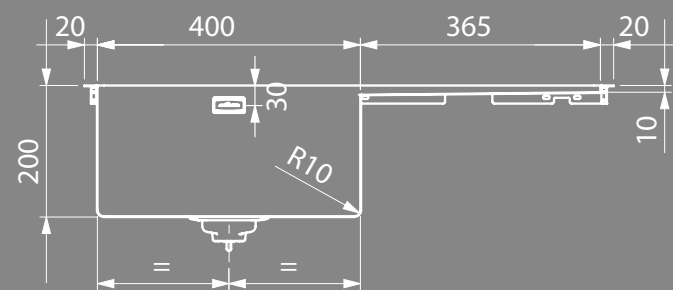

SI8040SX

Sopratop
Overmount

Sopratop
Overmount

Filotop
Flushmount

Sottotop
Unde mount

Sottotop
Undermount

Dettagli	Details	
Dimensioni esterne mm	Outer dimension mm	805x440 h 200
Dimensioni vasca mm	Bowl dimension mm	400x400
Dimensioni vasca mm	Bowl dimension mm	
Base cm	Cabinet cm	90
Piletta	Outlet	3,5" Square
Dimensioni scatola mm	Box sizes mm	915x520x295 9,5 kg

Incasso	Installation	Codice Code
Sopratop	Overmount-left bowl	SI8040SX
Filotop	Flushmount-left bowl	SG8040SX
Sottotop	Undermount-left bowl	S08040SX
Sopratop	Overmount-right bowl	SI8040DX
Filotop	Flushmount-right bowl	SG8040DX
Sottotop	Undermount-right bowl	S08040DX

Accessori Accessories

SS01165

SS02180

VQL1840

VQL2540

VQLP2540

PPPP2842

PPPBV400

VQA2442

TVTV2043

TR3642

SS01158

TRFWD600