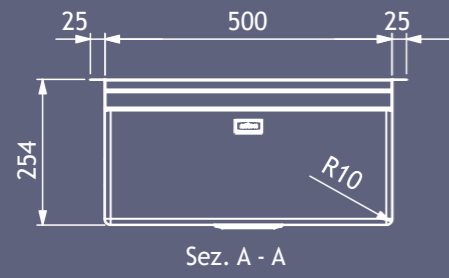

Planum 50

Sopratop
Overmount

Filotop
Flushmount

Sottotop
Undermount

Dettagli	Details	
Dimensioni esterne mm	Outer dimension mm	550 x 510 h 246
Dimensioni vasca mm	Bowl dimension mm	500 x 400
Dimensioni vasca mm	Bowl dimension mm	
Base cm	Cabinet cm	60
Piletta	Outlet	3,5" Square
Dimensioni scatola mm	Box size mm	630 x 600 x 360 9 kg

Incasso	Installation		Codice Code	€
Sopratop	Overmount		PI504025	
Filotop	Flushmount		PG504025	
Sottotop	Undermount		PO504025	

Planum 74

Sopratop
Overmount

Filotop
Flushmount

Sottotop
Undermount

Dettagli	Details	
Dimensioni esterne mm	Outer dimension mm	790 x 510 h 246
Dimensioni vasca mm	Bowl dimension mm	740 x 400
Dimensioni vasca mm	Bowl dimension mm	
Base cm	Cabinet cm	90
Piletta	Outlet	3,5" Round
Dimensioni scatola mm	Box size mm	870 x 600 x 360 10,5 kg

Incasso	Installation		Codice Code	€
Sopratop	Overmount		PI744025	
Filotop	Flushmount		PG744025	
Sottotop	Undermount		PO744025	

Planum 81

Partiggi		Details	
Dimensioni esterne mm	Outer dimension mm		860 x 510 h 246
Dimensioni vasca mm	Bowl dimension mm		810 x 400
Dimensioni vasca mm	Bowl dimension mm		
Base cm	Cabinet cm		90
Piletta	Outlet		3,5" Round
Dimensioni scatola mm	Box size mm		940 x 600 x 360 14 kg

Incasso	Installation		Codice Code	€
Sopratop	Overmount		PI814025	
Filotop	Flushmount		PG814025	
Sottotop	Undermount		PO814025	

Planum 111

Partiggi		Details	
Dimensioni esterne mm	Outer dimension mm		1160 x 510 h 246
Dimensioni vasca mm	Bowl dimension mm		1110 x 400
Dimensioni vasca mm	Bowl dimension mm		
Base cm	Cabinet cm		120
Piletta	Outlet		3,5" Round
Dimensioni scatola mm	Box size mm		1240 x 600 x 360 16 kg