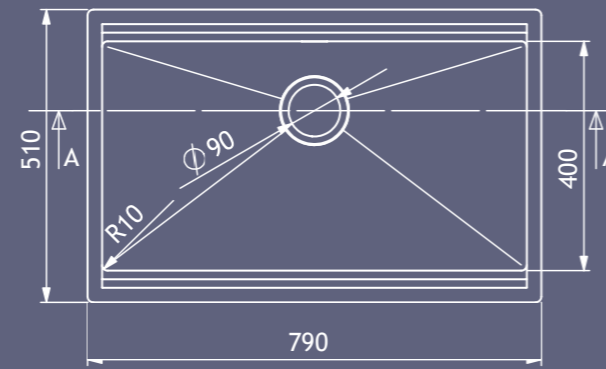

Planum 50

Sopratop
Overmount

Filotop
Flushmount

Sottotop
Undermount

Dettagli	Details	
Dimensioni esterne mm	Outer dimension mm	550 x 510 h 246
Dimensioni vasca mm	Bowl dimension mm	500 x 400
Dimensioni vasca mm	Bowl dimension mm	
Base cm	Cabinet cm	60
Piletta	Outlet	3,5" Square
Dimensioni scatola mm	Box size mm	630 x 600 x 360 9 kg

Incasso	Installation		Codice Code	€
Sopratop	Overmount		PI504025	
Filotop	Flushmount		PG504025	
Sottotop	Undermount		PO504025	

Planum 74

Sopratop
Overmount

Filotop
Flushmount

Sottotop
Undermount

Dettagli	Details	
Dimensioni esterne mm	Outer dimension mm	790 x 510 h 246
Dimensioni vasca mm	Bowl dimension mm	740 x 400
Dimensioni vasca mm	Bowl dimension mm	
Base cm	Cabinet cm	90
Piletta	Outlet	3,5" Round
Dimensioni scatola mm	Box size mm	870 x 600 x 360 10,5 kg

Incasso	Installation		Codice Code	€
Sopratop	Overmount		PI744025	
Filotop	Flushmount		PG744025	
Sottotop	Undermount		PO744025	

Planum 81

Partiggi		Details	
Dimensioni esterne mm	Outer dimension mm		860 x 510 h 246
Dimensioni vasca mm	Bowl dimension mm		810 x 400
Dimensioni vasca mm	Bowl dimension mm		
Base cm	Cabinet cm		90
Piletta	Outlet		3,5" Round
Dimensioni scatola mm	Box size mm		940 x 600 x 360 14 kg

Incasso	Installation		Codice Code	€
Sopratop	Overmount		PI814025	
Filotop	Flushmount		PG814025	
Sottotop	Undermount		PO814025	

Planum 111

Partiggi		Details	
Dimensioni esterne mm	Outer dimension mm		1160 x 510 h 246
Dimensioni vasca mm	Bowl dimension mm		1110 x 400
Dimensioni vasca mm	Bowl dimension mm		
Base cm	Cabinet cm		120
Piletta	Outlet		3,5" Round
Dimensioni scatola mm	Box size mm		1240 x 600 x 360 16 kg