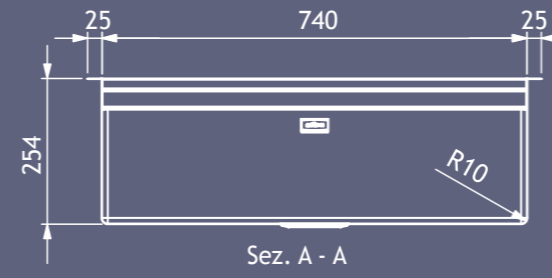

Planum 50

Sopratop
Overmount

Filotop
Flushmount

Sottotop
Undermount

Dettagli	Details	
Dimensioni esterne mm	Outer dimension mm	550 x 510 h 246
Dimensioni vasca mm	Bowl dimension mm	500 x 400
Dimensioni vasca mm	Bowl dimension mm	
Base cm	Cabinet cm	60
Piletta	Outlet	3,5" Square
Dimensioni scatola mm	Box size mm	630 x 600 x 360 9 kg

Incasso	Installation		Codice Code	€
Sopratop	Overmount		PI504025	
Filotop	Flushmount		PG504025	
Sottotop	Undermount		PO504025	

Planum 74

Sopratop
Overmount

Filotop
Flushmount

Sottotop
Undermount

Dettagli	Details	
Dimensioni esterne mm	Outer dimension mm	790 x 510 h 246
Dimensioni vasca mm	Bowl dimension mm	740 x 400
Dimensioni vasca mm	Bowl dimension mm	
Base cm	Cabinet cm	90
Piletta	Outlet	3,5" Round
Dimensioni scatola mm	Box size mm	870 x 600 x 360 10,5 kg

Incasso	Installation		Codice Code	€
Sopratop	Overmount		PI744025	
Filotop	Flushmount		PG744025	
Sottotop	Undermount		PO744025	

Planum 81

Partiggi		Details	
Dimensioni esterne mm	Outer dimension mm		860 x 510 h 246
Dimensioni vasca mm	Bowl dimension mm		810 x 400
Dimensioni vasca mm	Bowl dimension mm		
Base cm	Cabinet cm		90
Piletta	Outlet		3,5" Round
Dimensioni scatola mm	Box size mm		940 x 600 x 360 14 kg

Incasso	Installation		Codice Code	€
Sopratop	Overmount		PI814025	
Filotop	Flushmount		PG814025	
Sottotop	Undermount		PO814025	

Planum 111

Partiggi		Details	
Dimensioni esterne mm	Outer dimension mm		1160 x 510 h 246
Dimensioni vasca mm	Bowl dimension mm		1110 x 400
Dimensioni vasca mm	Bowl dimension mm		
Base cm	Cabinet cm		120
Piletta	Outlet		3,5" Round
Dimensioni scatola mm	Box size mm		1240 x 600 x 360 16 kg