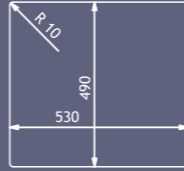

Planum 50

Sopratop
Overmount

Filotop
Flushmount

Sottotop
Undermount

Dettagli	Details	
Dimensioni esterne mm	Outer dimension mm	550 x 510 h 246
Dimensioni vasca mm	Bowl dimension mm	500 x 400
Dimensioni vasca mm	Bowl dimension mm	
Base cm	Cabinet cm	60
Piletta	Outlet	3,5" Square
Dimensioni scatola mm	Box size mm	630 x 600 x 360 9 kg

Incasso	Installation		Codice Code	€
Sopratop	Overmount		PI504025	
Filotop	Flushmount		PG504025	
Sottotop	Undermount		PO504025	

Planum 74

Sopratop
Overmount

Filotop
Flushmount

Sottotop
Undermount

Dettagli	Details	
Dimensioni esterne mm	Outer dimension mm	790 x 510 h 246
Dimensioni vasca mm	Bowl dimension mm	740 x 400
Dimensioni vasca mm	Bowl dimension mm	
Base cm	Cabinet cm	90
Piletta	Outlet	3,5" Round
Dimensioni scatola mm	Box size mm	870 x 600 x 360 10,5 kg

Incasso	Installation		Codice Code	€
Sopratop	Overmount		PI744025	
Filotop	Flushmount		PG744025	
Sottotop	Undermount		PO744025	

Planum 81

Partiggi		Details	
Dimensioni esterne mm	Outer dimension mm		860 x 510 h 246
Dimensioni vasca mm	Bowl dimension mm		810 x 400
Dimensioni vasca mm	Bowl dimension mm		
Base cm	Cabinet cm		90
Piletta	Outlet		3,5" Round
Dimensioni scatola mm	Box size mm		940 x 600 x 360 14 kg