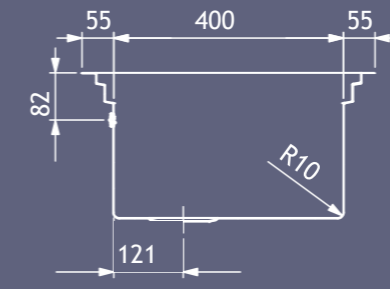

Planum 50

Sopratop
Overmount

Filotop
Flushmount

Sottotop
Undermount

Dettagli	Details	
Dimensioni esterne mm	Outer dimension mm	550 x 510 h 246
Dimensioni vasca mm	Bowl dimension mm	500 x 400
Dimensioni vasca mm	Bowl dimension mm	
Base cm	Cabinet cm	60
Piletta	Outlet	3,5" Square
Dimensioni scatola mm	Box size mm	630 x 600 x 360 9 kg

Incasso	Installation		Codice Code	€
Sopratop	Overmount		PI504025	
Filotop	Flushmount		PG504025	
Sottotop	Undermount		PO504025	

Planum 74

Sopratop
Overmount

Filotop
Flushmount

Sottotop
Undermount

Dettagli	Details	
Dimensioni esterne mm	Outer dimension mm	790 x 510 h 246
Dimensioni vasca mm	Bowl dimension mm	740 x 400
Dimensioni vasca mm	Bowl dimension mm	
Base cm	Cabinet cm	90
Piletta	Outlet	3,5" Round
Dimensioni scatola mm	Box size mm	870 x 600 x 360 10,5 kg

Incasso	Installation		Codice Code	€
Sopratop	Overmount		PI744025	
Filotop	Flushmount		PG744025	
Sottotop	Undermount		PO744025	

Planum 81

Partiggi		Details	
Dimensioni esterne mm	Outer dimension mm		860 x 510 h 246
Dimensioni vasca mm	Bowl dimension mm		810 x 400
Dimensioni vasca mm	Bowl dimension mm		
Base cm	Cabinet cm		90
Piletta	Outlet		3,5" Round
Dimensioni scatola mm	Box size mm		940 x 600 x 360 14 kg