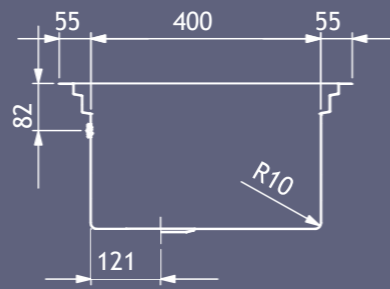

Planum 50

Sopratop
Overmount

Filotop
Flushmount

Sottotop
Undermount

Dettagli	Details	
Dimensioni esterne mm	Outer dimension mm	550 x 510 h 246
Dimensioni vasca mm	Bowl dimension mm	500 x 400
Dimensioni vasca mm	Bowl dimension mm	
Base cm	Cabinet cm	60
Piletta	Outlet	3,5" Square
Dimensioni scatola mm	Box size mm	630 x 600 x 360 9 kg

Incasso	Installation		Codice Code	€
Sopratop	Overmount		PI504025	
Filotop	Flushmount		PG504025	
Sottotop	Undermount		PO504025	

Planum 74

Sopratop
Overmount

Filotop
Flushmount

Sottotop
Undermount

Dettagli	Details	
Dimensioni esterne mm	Outer dimension mm	790 x 510 h 246
Dimensioni vasca mm	Bowl dimension mm	740 x 400
Dimensioni vasca mm	Bowl dimension mm	
Base cm	Cabinet cm	90
Piletta	Outlet	3,5" Round
Dimensioni scatola mm	Box size mm	870 x 600 x 360 10,5 kg

Incasso	Installation		Codice Code	€
Sopratop	Overmount		PI744025	
Filotop	Flushmount		PG744025	
Sottotop	Undermount		PO744025	

Planum 81

Partiggi		Details	
Dimensioni esterne mm	Outer dimension mm		860 x 510 h 246
Dimensioni vasca mm	Bowl dimension mm		810 x 400
Dimensioni vasca mm	Bowl dimension mm		
Base cm	Cabinet cm		90
Piletta	Outlet		3,5" Round
Dimensioni scatola mm	Box size mm		940 x 600 x 360 14 kg