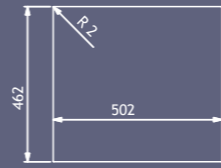

Planum 50

Sopratop
Overmount

Filotop
Flushmount

Sottotop
Undermount

Dettagli	Details	
Dimensioni esterne mm	Outer dimension mm	550 x 510 h 246
Dimensioni vasca mm	Bowl dimension mm	500 x 400
Dimensioni vasca mm	Bowl dimension mm	
Base cm	Cabinet cm	60
Piletta	Outlet	3,5" Square
Dimensioni scatola mm	Box size mm	630 x 600 x 360 9 kg

Incasso	Installation		Codice Code	€
Sopratop	Overmount		PI504025	
Filotop	Flushmount		PG504025	
Sottotop	Undermount		PO504025	

Planum 74

Sopratop
Overmount

Filotop
Flushmount

Sottotop
Undermount

Dettagli	Details	
Dimensioni esterne mm	Outer dimension mm	790 x 510 h 246
Dimensioni vasca mm	Bowl dimension mm	740 x 400
Dimensioni vasca mm	Bowl dimension mm	
Base cm	Cabinet cm	90
Piletta	Outlet	3,5" Round
Dimensioni scatola mm	Box size mm	870 x 600 x 360 10,5 kg

Incasso	Installation		Codice Code	€
Sopratop	Overmount		PI744025	
Filotop	Flushmount		PG744025	
Sottotop	Undermount		PO744025	

Planum 81

Partiggi		Details	
Dimensioni esterne mm	Outer dimension mm		860 x 510 h 246
Dimensioni vasca mm	Bowl dimension mm		810 x 400
Dimensioni vasca mm	Bowl dimension mm		
Base cm	Cabinet cm		90
Piletta	Outlet		3,5" Round
Dimensioni scatola mm	Box size mm		940 x 600 x 360 14 kg

Incasso	Installation		Codice Code	€
Sopratop	Overmount		PI814025	
Filotop	Flushmount		PG814025	
Sottotop	Undermount		PO814025	

Planum 111

Partiggi		Details	
Dimensioni esterne mm	Outer dimension mm		1160 x 510 h 246
Dimensioni vasca mm	Bowl dimension mm		1110 x 400
Dimensioni vasca mm	Bowl dimension mm		
Base cm	Cabinet cm		120
Piletta	Outlet		3,5" Round
Dimensioni scatola mm	Box size mm		1240 x 600 x 360 16 kg