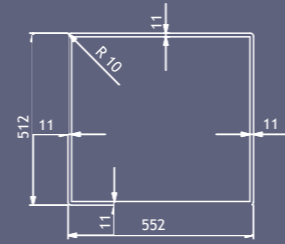

Planum 50

Sopratop
Overmount

Filotop
Flushmount

Sottotop
Undermount

Dettagli	Details	
Dimensioni esterne mm	Outer dimension mm	550 x 510 h 246
Dimensioni vasca mm	Bowl dimension mm	500 x 400
Dimensioni vasca mm	Bowl dimension mm	
Base cm	Cabinet cm	60
Piletta	Outlet	3,5" Square
Dimensioni scatola mm	Box size mm	630 x 600 x 360 9 kg

Incasso	Installation		Codice Code	€
Sopratop	Overmount		PI504025	
Filotop	Flushmount		PG504025	
Sottotop	Undermount		PO504025	

Planum 74

Sopratop
Overmount

Filotop
Flushmount

Sottotop
Undermount

Dettagli	Details	
Dimensioni esterne mm	Outer dimension mm	790 x 510 h 246
Dimensioni vasca mm	Bowl dimension mm	740 x 400
Dimensioni vasca mm	Bowl dimension mm	
Base cm	Cabinet cm	90
Piletta	Outlet	3,5" Round
Dimensioni scatola mm	Box size mm	870 x 600 x 360 10,5 kg

Incasso	Installation		Codice Code	€
Sopratop	Overmount		PI744025	
Filotop	Flushmount		PG744025	
Sottotop	Undermount		PO744025	

Planum 81

Partiggi		Details	
Dimensioni esterne mm	Outer dimension mm		860 x 510 h 246
Dimensioni vasca mm	Bowl dimension mm		810 x 400
Dimensioni vasca mm	Bowl dimension mm		
Base cm	Cabinet cm		90
Piletta	Outlet		3,5" Round
Dimensioni scatola mm	Box size mm		940 x 600 x 360 14 kg

Incasso	Installation		Codice Code	€
Sopratop	Overmount		PI814025	
Filotop	Flushmount		PG814025	
Sottotop	Undermount		PO814025	

Planum 111

Partiggi		Details	
Dimensioni esterne mm	Outer dimension mm		1160 x 510 h 246
Dimensioni vasca mm	Bowl dimension mm		1110 x 400
Dimensioni vasca mm	Bowl dimension mm		
Base cm	Cabinet cm		120
Piletta	Outlet		3,5" Round
Dimensioni scatola mm	Box size mm		1240 x 600 x 360 16 kg