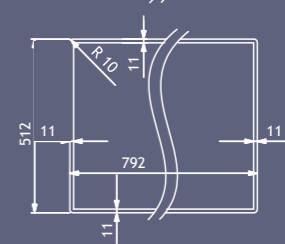

Planum 50

Sopratop
Overmount

Filotop
Flushmount

Sottotop
Undermount

Dettagli	Details	
Dimensioni esterne mm	Outer dimension mm	550 x 510 h 246
Dimensioni vasca mm	Bowl dimension mm	500 x 400
Dimensioni vasca mm	Bowl dimension mm	
Base cm	Cabinet cm	60
Piletta	Outlet	3,5" Square
Dimensioni scatola mm	Box size mm	630 x 600 x 360 9 kg

Incasso	Installation		Codice Code	€
Sopratop	Overmount		PI504025	
Filotop	Flushmount		PG504025	
Sottotop	Undermount		PO504025	

Planum 74

Sopratop
Overmount

Filotop
Flushmount

Sottotop
Undermount

Dettagli	Details	
Dimensioni esterne mm	Outer dimension mm	790 x 510 h 246
Dimensioni vasca mm	Bowl dimension mm	740 x 400
Dimensioni vasca mm	Bowl dimension mm	
Base cm	Cabinet cm	90
Piletta	Outlet	3,5" Round
Dimensioni scatola mm	Box size mm	870 x 600 x 360 10,5 kg

Incasso	Installation		Codice Code	€
Sopratop	Overmount		PI744025	
Filotop	Flushmount		PG744025	
Sottotop	Undermount		PO744025	

Planum 81

Partiggi		Details	
Dimensioni esterne mm	Outer dimension mm		860 x 510 h 246
Dimensioni vasca mm	Bowl dimension mm		810 x 400
Dimensioni vasca mm	Bowl dimension mm		
Base cm	Cabinet cm		90
Piletta	Outlet		3,5" Round
Dimensioni scatola mm	Box size mm		940 x 600 x 360 14 kg

Incasso	Installation		Codice Code	€
Sopratop	Overmount		PI814025	
Filotop	Flushmount		PG814025	
Sottotop	Undermount		PO814025	

Planum 111

Partiggi		Details	
Dimensioni esterne mm	Outer dimension mm		1160 x 510 h 246
Dimensioni vasca mm	Bowl dimension mm		1110 x 400
Dimensioni vasca mm	Bowl dimension mm		
Base cm	Cabinet cm		120
Piletta	Outlet		3,5" Round
Dimensioni scatola mm	Box size mm		1240 x 600 x 360 16 kg