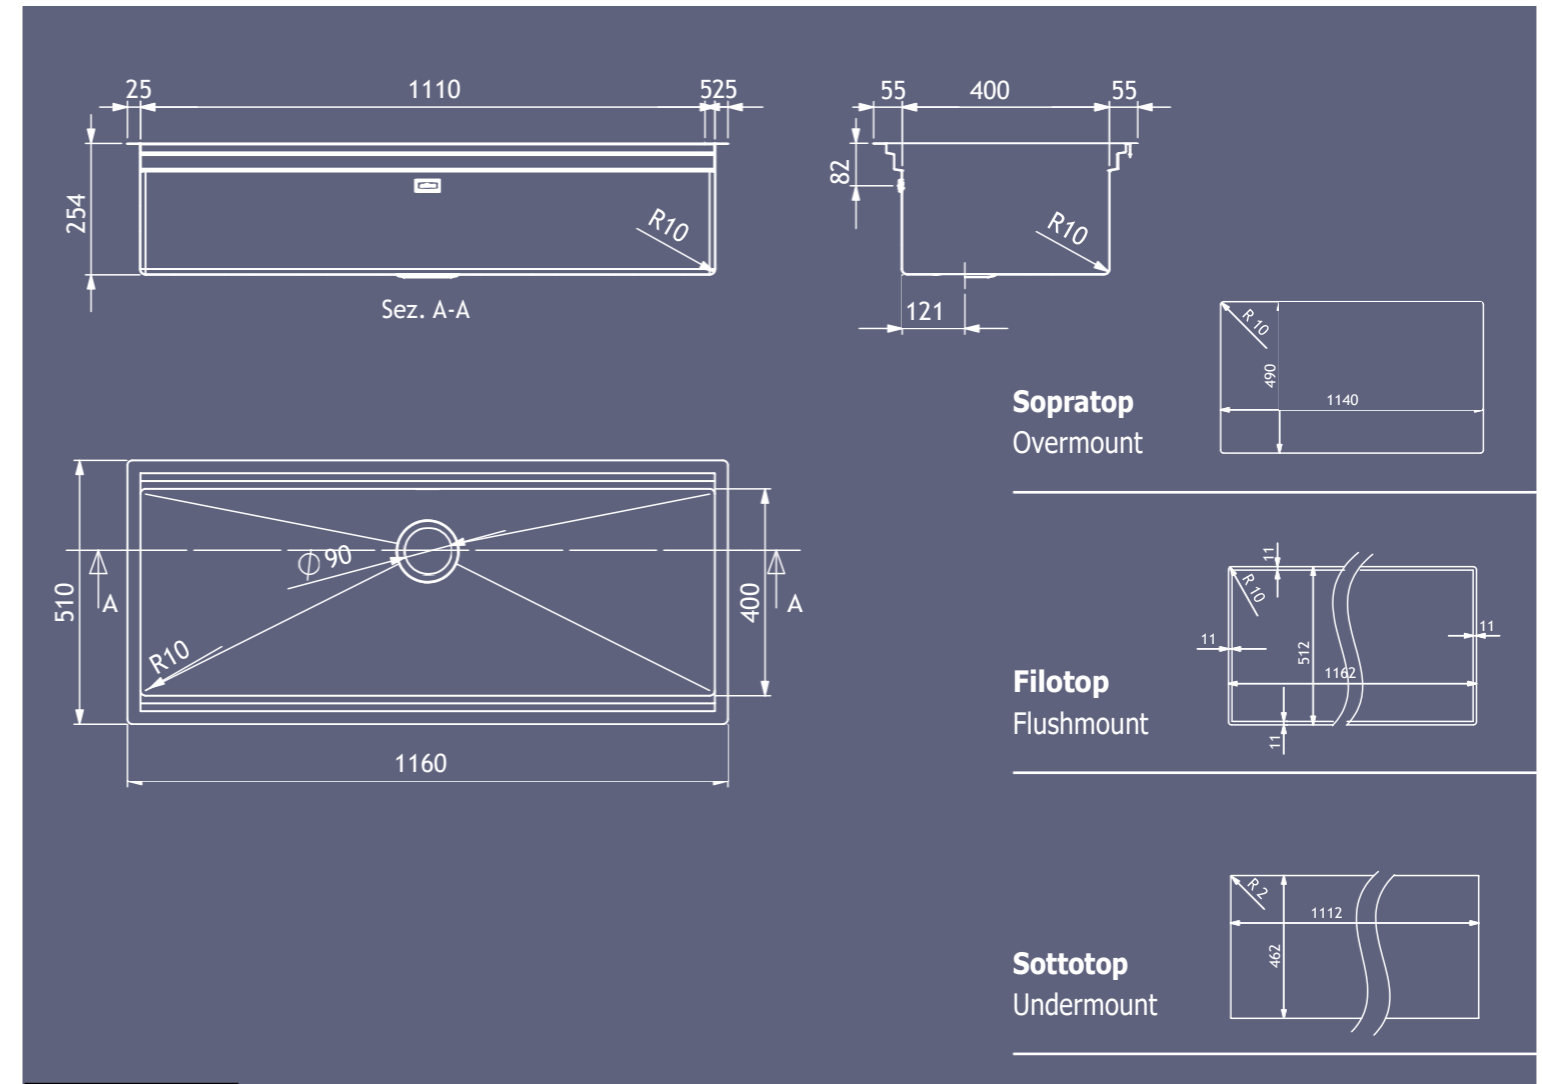

Planum 111

Partiggi		Details	
Dimensioni esterne mm	Outer dimension mm		1160 x 510 h 246
Dimensioni vasca mm	Bowl dimension mm		1110 x 400
Dimensioni vasca mm	Bowl dimension mm		
Base cm	Cabinet cm		120
Piletta	Outlet		3,5" Round
Dimensioni scatola mm	Box size mm		1240 x 600 x 360 16 kg

Incasso	Installation		Codice Code	€
Sopratop	Overmount		PI1114025	
Filotop	Flushmount		PG1114025	
Sottotop	Undermount		PO1114025