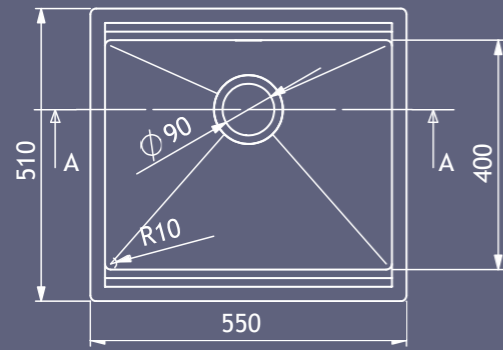

Planum 50

Sopratop
Overmount

Filotop
Flushmount

Sottotop
Undermount

Dettagli	Details	
Dimensioni esterne mm	Outer dimension mm	550 x 510 h 246
Dimensioni vasca mm	Bowl dimension mm	500 x 400
Dimensioni vasca mm	Bowl dimension mm	
Base cm	Cabinet cm	60
Piletta	Outlet	3,5" Square
Dimensioni scatola mm	Box size mm	630 x 600 x 360 9 kg

Incasso	Installation		Codice Code	€
Sopratop	Overmount		PI504025	
Filotop	Flushmount		PG504025	
Sottotop	Undermount		PO504025	

Planum 74

Sopratop
Overmount

Filotop
Flushmount

Sottotop
Undermount

Dettagli	Details	
Dimensioni esterne mm	Outer dimension mm	790 x 510 h 246
Dimensioni vasca mm	Bowl dimension mm	740 x 400
Dimensioni vasca mm	Bowl dimension mm	
Base cm	Cabinet cm	90
Piletta	Outlet	3,5" Round
Dimensioni scatola mm	Box size mm	870 x 600 x 360 10,5 kg

Incasso	Installation		Codice Code	€
Sopratop	Overmount		PI744025	
Filotop	Flushmount		PG744025	
Sottotop	Undermount		PO744025	

Planum 81

Partiggi		Details	
Dimensioni esterne mm	Outer dimension mm		860 x 510 h 246
Dimensioni vasca mm	Bowl dimension mm		810 x 400
Dimensioni vasca mm	Bowl dimension mm		
Base cm	Cabinet cm		90
Piletta	Outlet		3,5" Round
Dimensioni scatola mm	Box size mm		940 x 600 x 360 14 kg

Incasso	Installation		Codice Code	€
Sopratop	Overmount		PI814025	
Filotop	Flushmount		PG814025	
Sottotop	Undermount		PO814025	

Planum 111

Partiggi		Details	
Dimensioni esterne mm	Outer dimension mm		1160 x 510 h 246
Dimensioni vasca mm	Bowl dimension mm		1110 x 400
Dimensioni vasca mm	Bowl dimension mm		
Base cm	Cabinet cm		120
Piletta	Outlet		3,5" Round
Dimensioni scatola mm	Box size mm		1240 x 600 x 360 16 kg