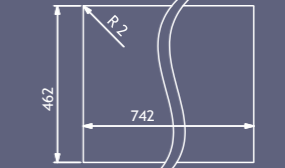

Planum 50

Sopratop
Overmount

Filotop
Flushmount

Sottotop
Undermount

Dettagli	Details	
Dimensioni esterne mm	Outer dimension mm	550 x 510 h 246
Dimensioni vasca mm	Bowl dimension mm	500 x 400
Dimensioni vasca mm	Bowl dimension mm	
Base cm	Cabinet cm	60
Piletta	Outlet	3,5" Square
Dimensioni scatola mm	Box size mm	630 x 600 x 360 9 kg

Incasso	Installation		Codice Code	€
Sopratop	Overmount		PI504025	
Filotop	Flushmount		PG504025	
Sottotop	Undermount		PO504025	

Planum 74

Sopratop
Overmount

Filotop
Flushmount

Sottotop
Undermount

Dettagli	Details	
Dimensioni esterne mm	Outer dimension mm	790 x 510 h 246
Dimensioni vasca mm	Bowl dimension mm	740 x 400
Dimensioni vasca mm	Bowl dimension mm	
Base cm	Cabinet cm	90
Piletta	Outlet	3,5" Round
Dimensioni scatola mm	Box size mm	870 x 600 x 360 10,5 kg

Incasso	Installation		Codice Code	€
Sopratop	Overmount		PI744025	
Filotop	Flushmount		PG744025	
Sottotop	Undermount		PO744025	

Planum 81

Partiggi		Details	
Dimensioni esterne mm	Outer dimension mm		860 x 510 h 246
Dimensioni vasca mm	Bowl dimension mm		810 x 400
Dimensioni vasca mm	Bowl dimension mm		
Base cm	Cabinet cm		90
Piletta	Outlet		3,5" Round
Dimensioni scatola mm	Box size mm		940 x 600 x 360 14 kg

Incasso	Installation		Codice Code	€
Sopratop	Overmount		PI814025	
Filotop	Flushmount		PG814025	
Sottotop	Undermount		PO814025	

Planum 111

Partiggi		Details	
Dimensioni esterne mm	Outer dimension mm		1160 x 510 h 246
Dimensioni vasca mm	Bowl dimension mm		1110 x 400
Dimensioni vasca mm	Bowl dimension mm		
Base cm	Cabinet cm		120
Piletta	Outlet		3,5" Round
Dimensioni scatola mm	Box size mm		1240 x 600 x 360 16 kg