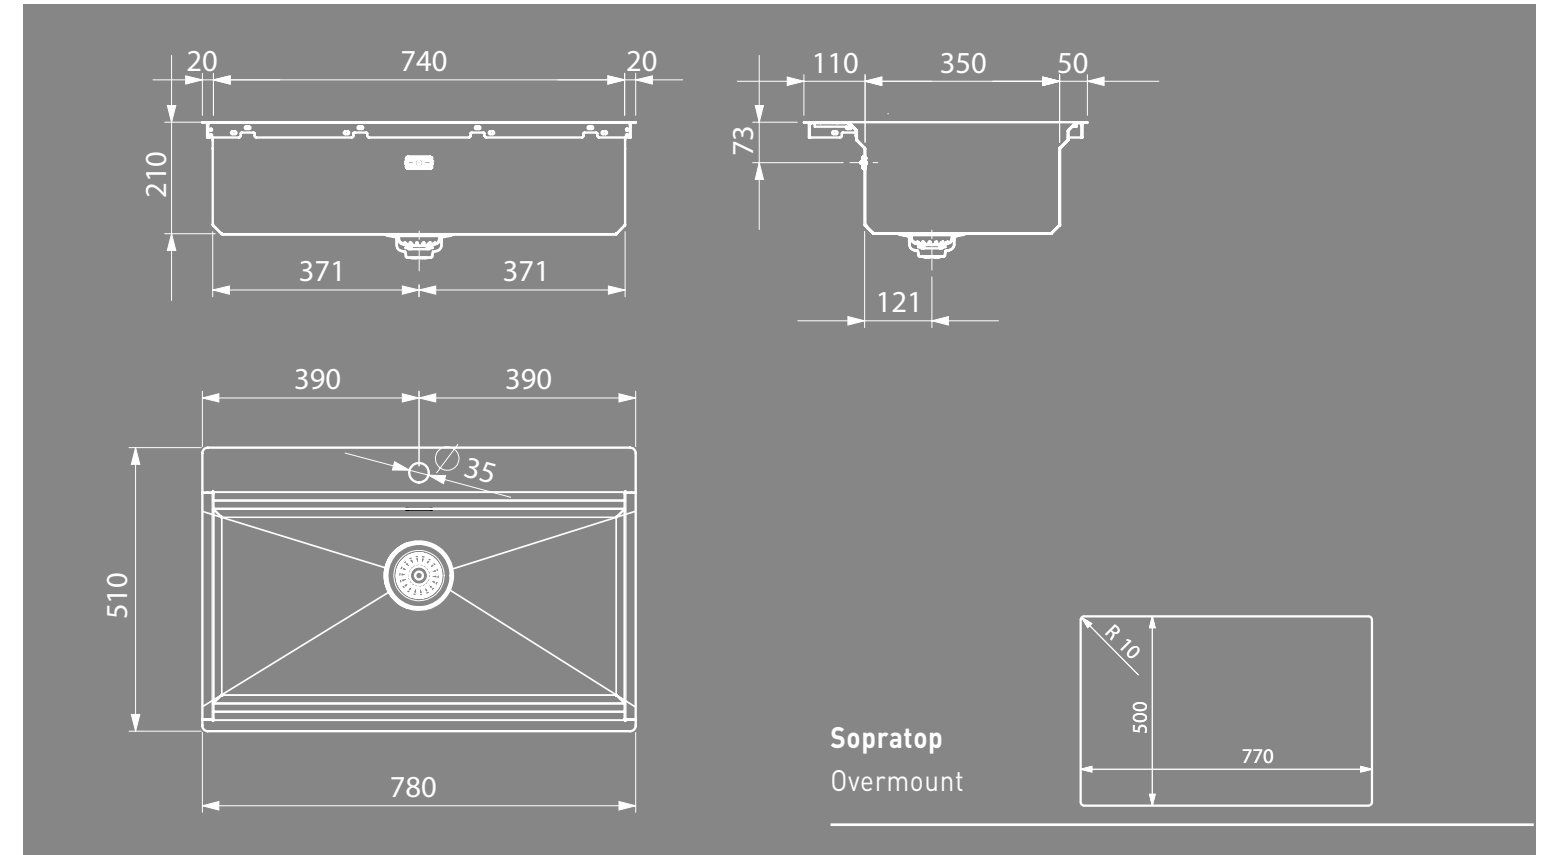

Layer BRL 50

Dettagli	Details	
Dimensioni esterne mm	Outer dimension mm	540x510 h 226
Dimensioni vasca mm	Bowl dimension mm	420x410
Dimensioni vasca mm	Bowl dimension mm	
Base cm	Cabinet cm	60
Piletta	Outlet	3,5"
Dimensioni scatola mm	Box sizes mm	660x570x310 8 kg

Incasso	Installation	Codice Code
Sopratop	Overmount 	BRL104
Sottotop	Undermount 	BRLST104

Accessori Accessories

Layer BRP 50

Layer BRP 74

92

93

Dettagli	Details	
Dimensioni esterne mm	Outer dimension mm	540x510 h 210
Dimensioni vasca mm	Bowl dimension mm	500x350
Dimensioni vasca mm	Bowl dimension mm	
Base cm	Cabinet cm	60
Piletta	Outlet	3,5"
Dimensioni scatola mm	Box sizes mm	660x570x295 9 kg

Incasso	Installation	Codice Code
Sopratop	Overmount	BRP50

Dettagli	Details	
Dimensioni esterne mm	Outer dimension mm	780x510 h 210
Dimensioni vasca mm	Bowl dimension mm	740x350
Dimensioni vasca mm	Bowl dimension mm	
Base cm	Cabinet cm	80
Piletta	Outlet	3,5"
Dimensioni scatola mm	Box sizes mm	900x570x295 10,5 kg

Layer **BRP 12US8**

Layer **BRP 12UD8**

Dettagli	Details	
Dimensioni esterne mm	Outer dimension mm	1160x510x h200
Dimensioni vasca mm	Bowl dimension mm	810x350
Base cm	Cabinet cm	90 120
Base cm	Cabinet cm	120
Piletta	Outlet	3,5"
Dimensioni scatola mm	Box sizes mm	1260x600x335 18 kg