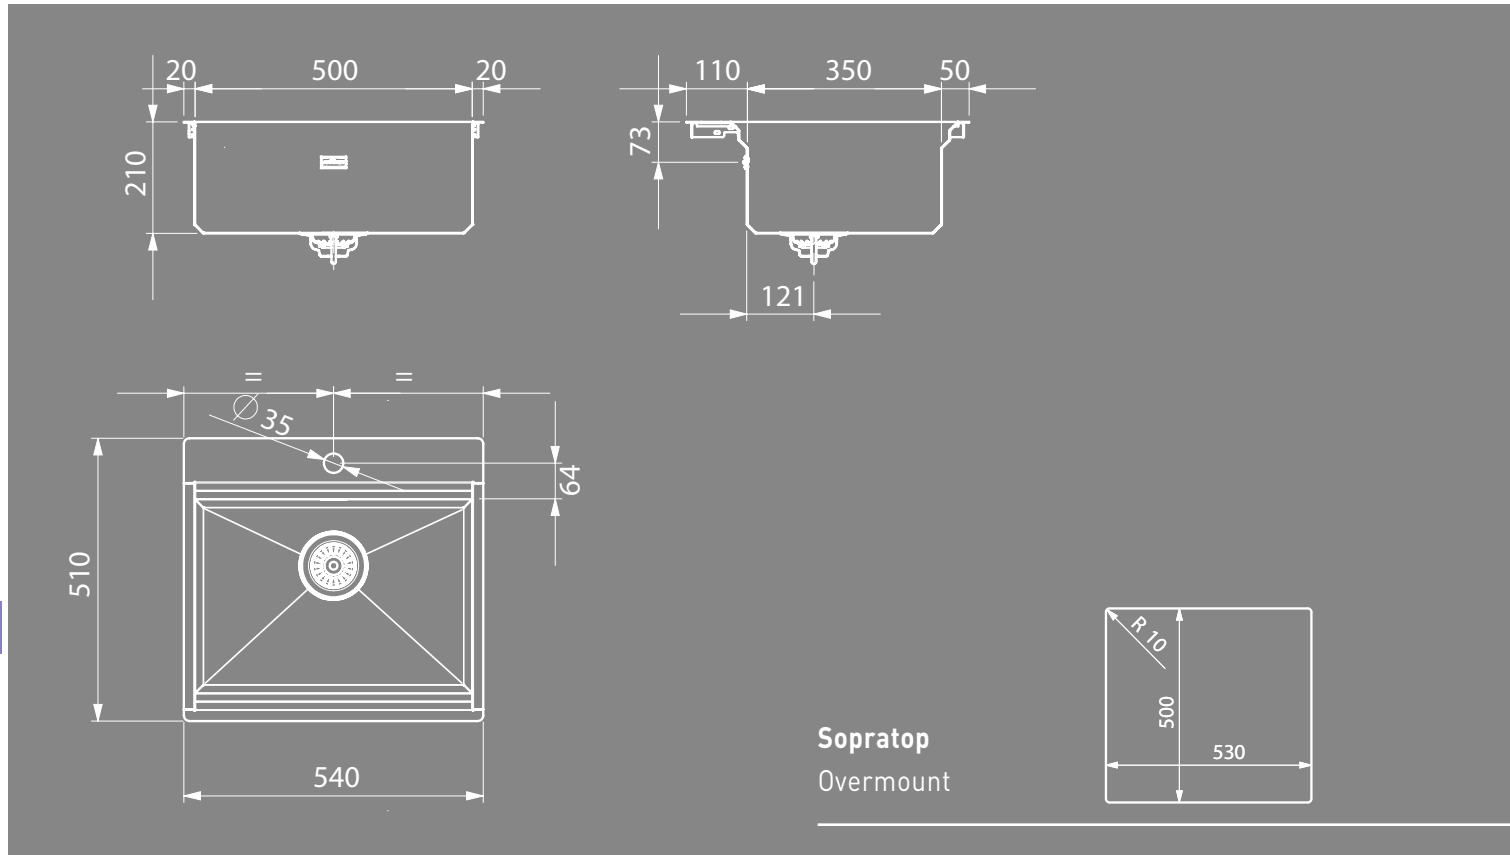

Layer BRL 50

Dettagli	Details	
Dimensioni esterne mm	Outer dimension mm	540x510 h 226
Dimensioni vasca mm	Bowl dimension mm	420x410
Dimensioni vasca mm	Bowl dimension mm	
Base cm	Cabinet cm	60
Piletta	Outlet	3,5"
Dimensioni scatola mm	Box sizes mm	660x570x310 8 kg

Incasso	Installation	Codice Code
Sopratop	Overmount 	BRL104
Sottotop	Undermount 	BRLST104

Accessori Accessories

Layer BRP 50

Layer BRP 74

92

93

Dettagli	Details	
Dimensioni esterne mm	Outer dimension mm	540x510 h 210
Dimensioni vasca mm	Bowl dimension mm	500x350
Dimensioni vasca mm	Bowl dimension mm	
Base cm	Cabinet cm	60
Piletta	Outlet	3,5"
Dimensioni scatola mm	Box sizes mm	660x570x295 9 kg

Incasso	Installation	Codice Code
Sopratop	Overmount	BRP50

Dettagli	Details	
Dimensioni esterne mm	Outer dimension mm	780x510 h 210
Dimensioni vasca mm	Bowl dimension mm	740x350
Dimensioni vasca mm	Bowl dimension mm	
Base cm	Cabinet cm	80
Piletta	Outlet	3,5"
Dimensioni scatola mm	Box sizes mm	900x570x295 10,5 kg

Layer **BRP 12US8**

Layer **BRP 12UD8**

Dettagli	Details	
Dimensioni esterne mm	Outer dimension mm	1160x510x h200
Dimensioni vasca mm	Bowl dimension mm	810x350
Base cm	Cabinet cm	90 120
Base cm	Cabinet cm	120
Piletta	Outlet	3,5"
Dimensioni scatola mm	Box sizes mm	1260x600x335 18 kg