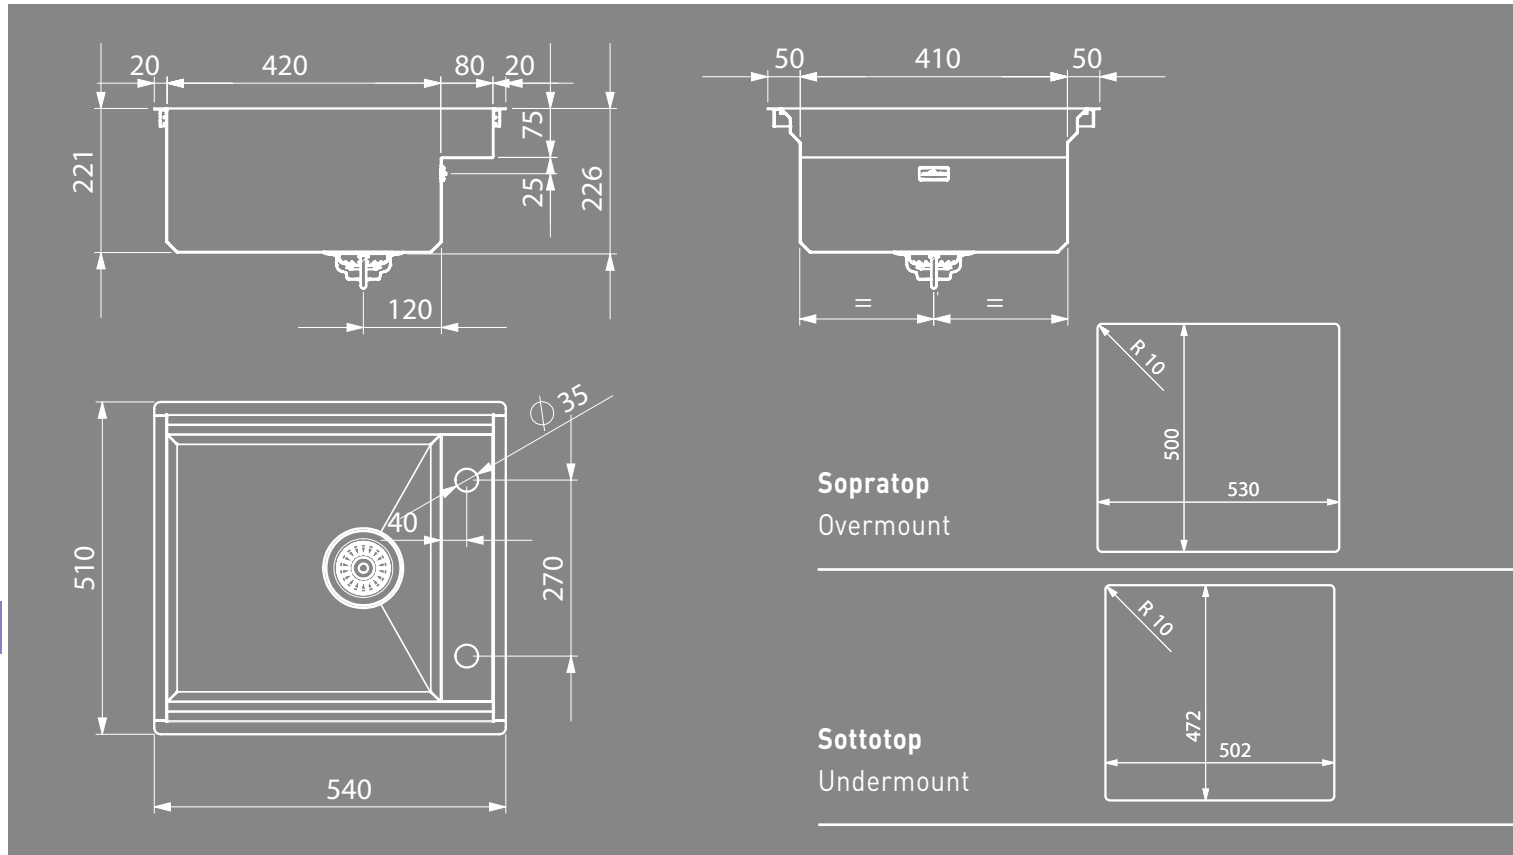

Layer

Quando il design incontra la funzionalità nasce questo nuovo lavello a livelli che permette un utilizzo dell'area lavaggio a 360°.

When design meets functionality: this brand new sink with different layers allows a 360 degrees' use of washing area.

Layer BRL 50

Dettagli	Details	
Dimensioni esterne mm	Outer dimension mm	540x510 h 226
Dimensioni vasca mm	Bowl dimension mm	420x410
Dimensioni vasca mm	Bowl dimension mm	
Base cm	Cabinet cm	60
Piletta	Outlet	3,5"
Dimensioni scatola mm	Box sizes mm	660x570x310 8 kg

Incasso	Installation	Codice Code
Sopratop	Overmount	BRL50
Sottotop	Undermount	BRLST50

Layer BRL 74

Dettagli	Details	
Dimensioni esterne mm	Outer dimension mm	780x510 h 226
Dimensioni vasca mm	Bowl dimension mm	660x410
Dimensioni vasca mm	Bowl dimension mm	
Base cm	Cabinet cm	80
Piletta	Outlet	3,5"
Dimensioni scatola mm	Box sizes mm	855x570x310 14,5 kg

Incasso	Installation	Codice Code
Sopratop	Overmount	BRP50

Dettagli	Details	
Dimensioni esterne mm	Outer dimension mm	780x510 h 210
Dimensioni vasca mm	Bowl dimension mm	740x350
Dimensioni vasca mm	Bowl dimension mm	
Base cm	Cabinet cm	80
Piletta	Outlet	3,5"
Dimensioni scatola mm	Box sizes mm	900x570x295 10,5 kg