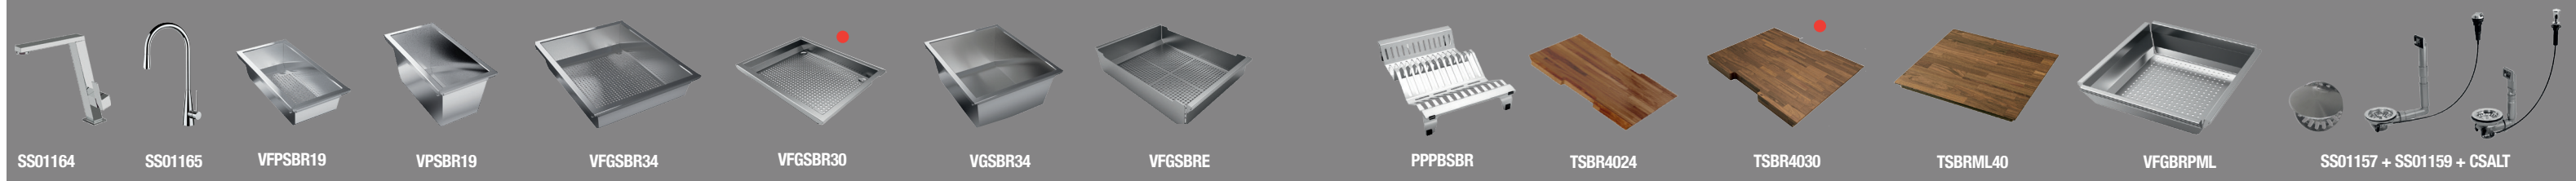

Accessori *Accessories*