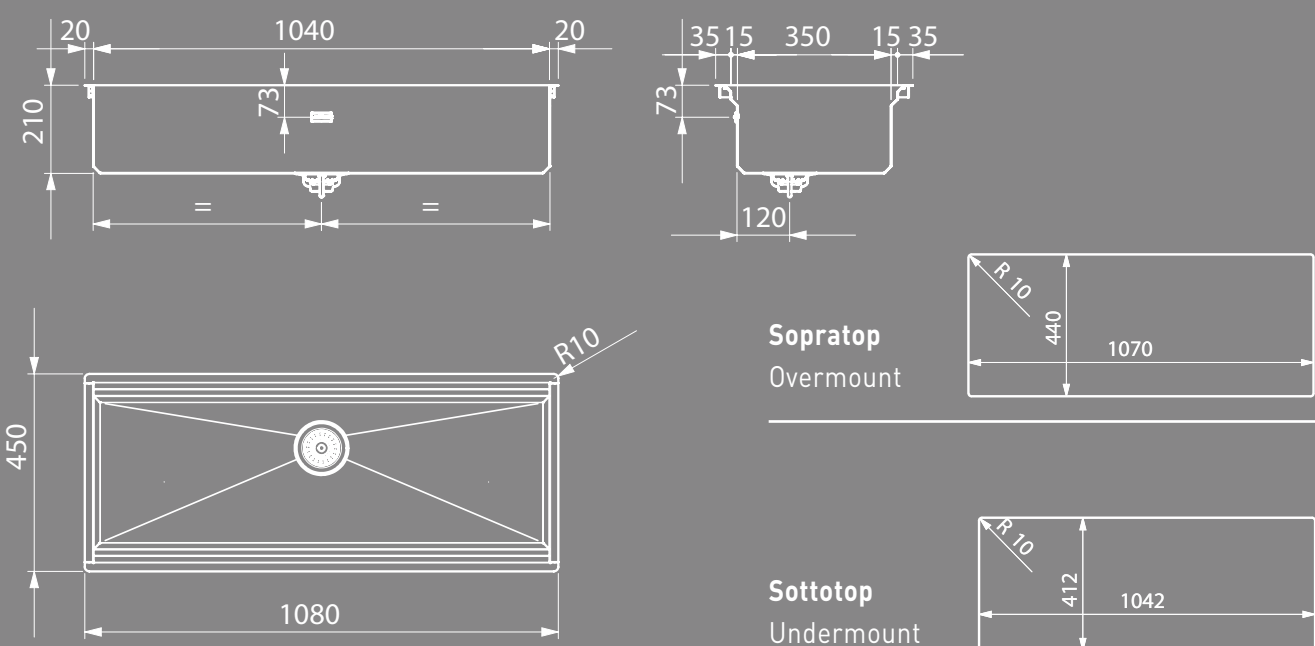

Layer SBR 50

Layer SBR 74

102

103

Dettagli	Details	
Dimensioni esterne mm	Outer dimension mm	540x450 h 210
Dimensioni vasca mm	Bowl dimension mm	500x350
Dimensioni vasca mm	Bowl dimension mm	
Base cm	Cabinet cm	60
Piletta	Outlet	3,5"
Dimensioni scatola mm	Box sizes mm	615x520x295 8,5 kg

Incasso	Installation	Codice Code
Sopratop	Overmount	SBR50
Sottotop	Undermount	SBRST50

Dettagli	Details	
Dimensioni esterne mm	Outer dimension mm	780x450 h 210
Dimensioni vasca mm	Bowl dimension mm	740x350
Dimensioni vasca mm	Bowl dimension mm	
Base cm	Cabinet cm	80
Piletta	Outlet	3,5"
Dimensioni scatola mm	Box sizes mm	900x520x295 10 kg

Incasso	Installation	Codice Code
Sopratop	Overmount	SBR74
Sottotop	Undermount	SBRST74

Accessori Accessories

Layer SBR 104

Dettagli	Details	
Dimensioni esterne mm	Outer dimension mm	1080x450 h 210
Dimensioni vasca mm	Bowl dimension mm	1040x350
Dimensioni vasca mm	Bowl dimension mm	
Base cm	Cabinet cm	120
Piletta	Outlet	3,5"
Dimensioni scatola mm	Box sizes mm	1195x520x295 18 kg

Incasto	Installation		Codice Code	
Sopratop	Overmount		SBR104	
Sottotop	Undermount		SBRST104	

Layer SBR 01VS8-D8 Layer SBR U1VS8-D8

Dettagli	Details	
Dimensioni esterne mm	Outer dimension mm	1150x450 h 201
Dimensioni vasca mm	Bowl dimension mm	810x350
Dimensioni vasca mm	Bowl dimension mm	
Base cm	Cabinet cm	120
Piletta	Outlet	3,5"
Dimensioni scatola mm	Box sizes mm	1250x540x335 18 kg