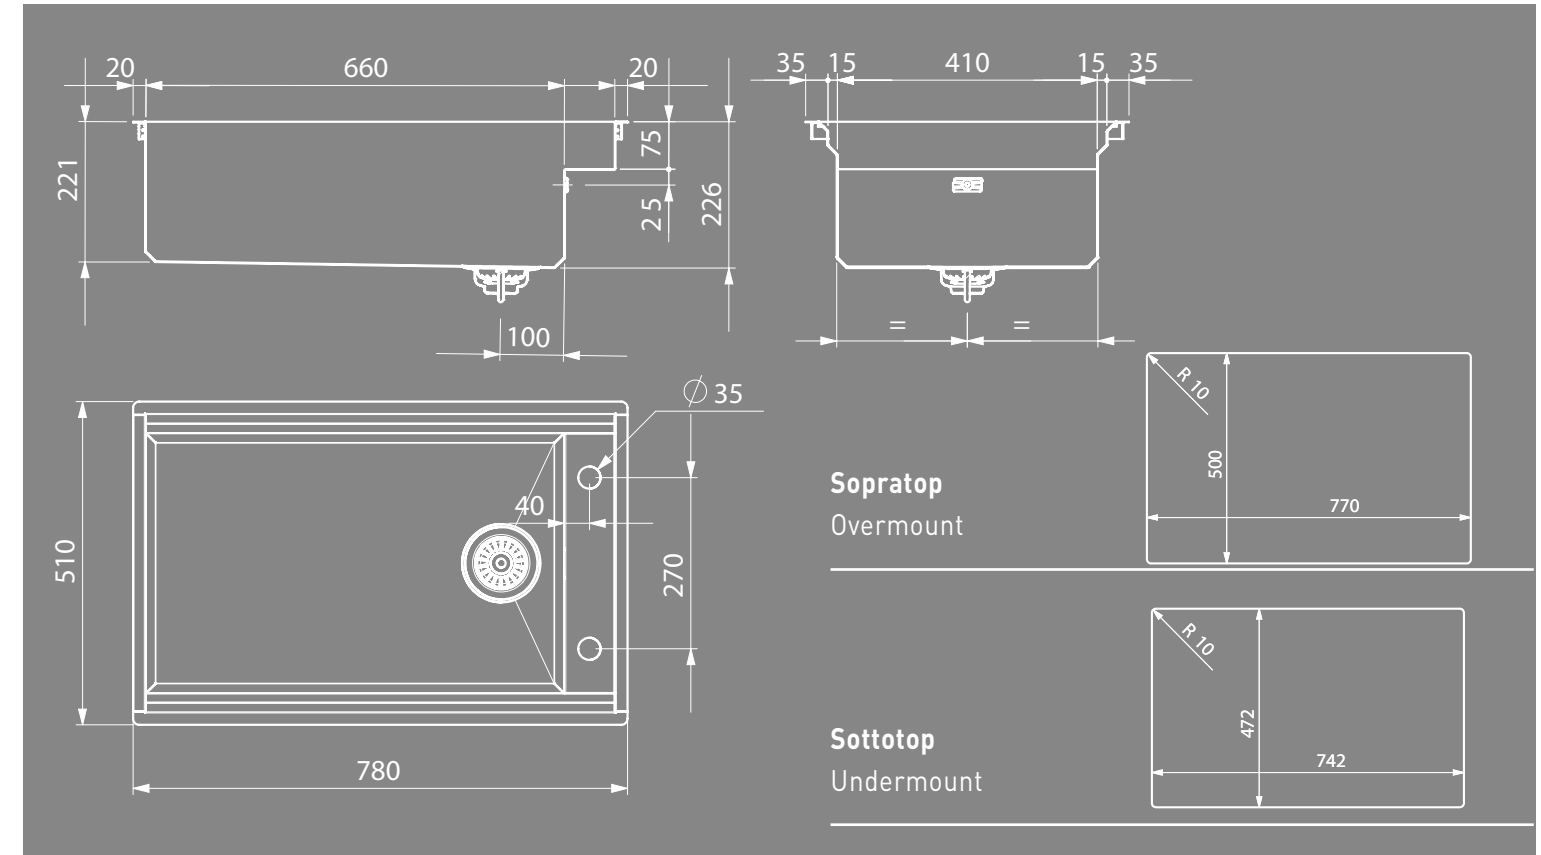

Layer

Quando il design incontra la funzionalità nasce questo nuovo lavello a livelli che permette un utilizzo dell'area lavaggio a 360°.

When design meets functionality: this brand new sink with different layers allows a 360 degrees' use of washing area.

Layer BRL 50

Dettagli	Details	
Dimensioni esterne mm	Outer dimension mm	540x510 h 226
Dimensioni vasca mm	Bowl dimension mm	420x410
Dimensioni vasca mm	Bowl dimension mm	
Base cm	Cabinet cm	60
Piletta	Outlet	3,5"
Dimensioni scatola mm	Box sizes mm	660x570x310 8 kg

Incasso	Installation	Codice Code
Sopratop	Overmount	BRL50
Sottotop	Undermount	BRLST50

Layer BRL 74

Dettagli	Details	
Dimensioni esterne mm	Outer dimension mm	780x510 h 226
Dimensioni vasca mm	Bowl dimension mm	660x410
Dimensioni vasca mm	Bowl dimension mm	
Base cm	Cabinet cm	80
Piletta	Outlet	3,5"
Dimensioni scatola mm	Box sizes mm	855x570x310 14,5 kg

Incasso	Installation	Codice Code
Sopratop	Overmount	BRP50

Dettagli	Details	
Dimensioni esterne mm	Outer dimension mm	780x510 h 210
Dimensioni vasca mm	Bowl dimension mm	740x350
Dimensioni vasca mm	Bowl dimension mm	
Base cm	Cabinet cm	80
Piletta	Outlet	3,5"
Dimensioni scatola mm	Box sizes mm	900x570x295 10,5 kg