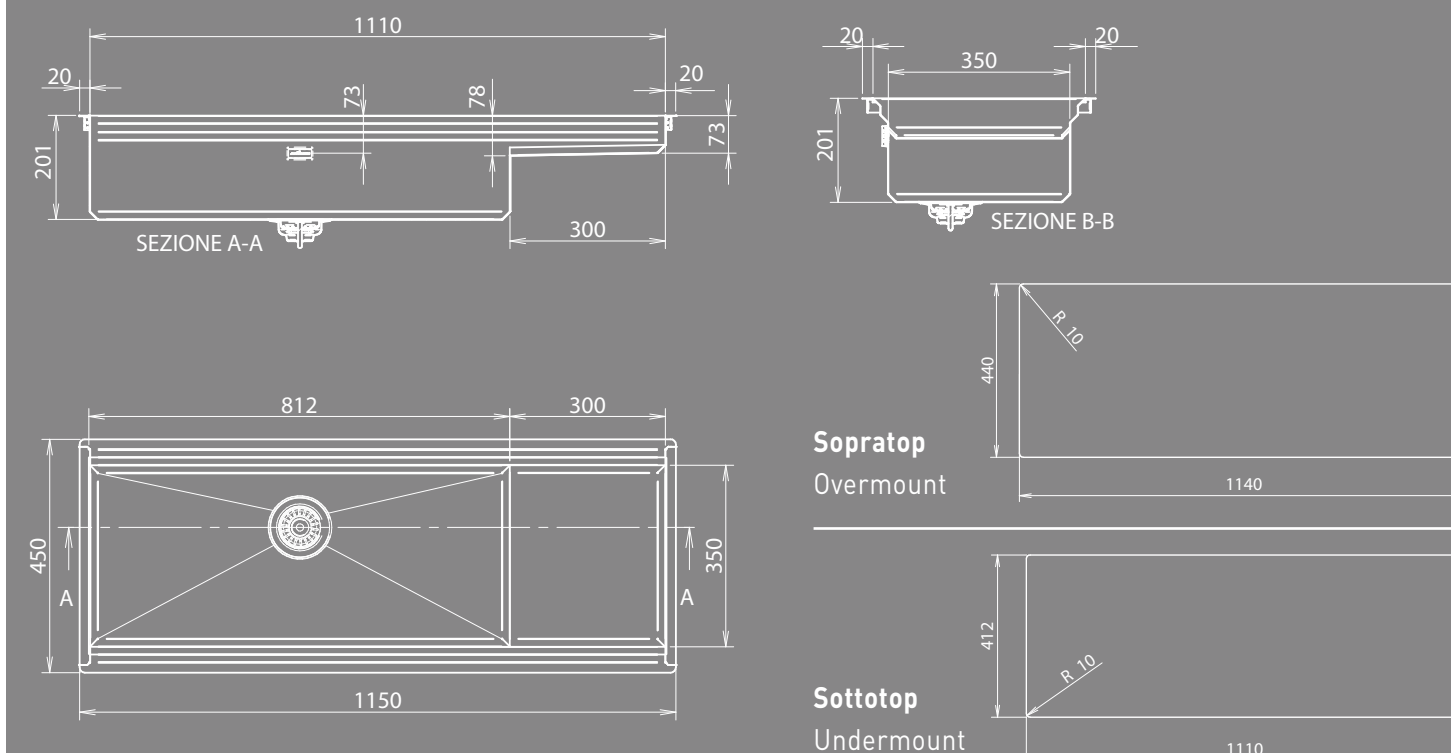

Layer SBR 50

Layer SBR 74

102

103

Dettagli	Details	
Dimensioni esterne mm	Outer dimension mm	540x450 h 210
Dimensioni vasca mm	Bowl dimension mm	500x350
Dimensioni vasca mm	Bowl dimension mm	
Base cm	Cabinet cm	60
Piletta	Outlet	3,5"
Dimensioni scatola mm	Box sizes mm	615x520x295 8,5 kg

Incasso	Installation	Codice Code
Sopratop	Overmount	SBR50
Sottotop	Undermount	SBRST50

Dettagli	Details	
Dimensioni esterne mm	Outer dimension mm	780x450 h 210
Dimensioni vasca mm	Bowl dimension mm	740x350
Dimensioni vasca mm	Bowl dimension mm	
Base cm	Cabinet cm	80
Piletta	Outlet	3,5"
Dimensioni scatola mm	Box sizes mm	900x520x295 10 kg

Incasso	Installation	Codice Code
Sopratop	Overmount	SBR74
Sottotop	Undermount	SBRST74

Accessori Accessories

Layer SBR 104

Dettagli	Details	
Dimensioni esterne mm	Outer dimension mm	1080x450 h 210
Dimensioni vasca mm	Bowl dimension mm	1040x350
Dimensioni vasca mm	Bowl dimension mm	
Base cm	Cabinet cm	120
Piletta	Outlet	3,5"
Dimensioni scatola mm	Box sizes mm	1195x520x295 18 kg

Incasto	Installation		Codice Code	
Sopratop	Overmount		SBR104	
Sottotop	Undermount		SBRST104	

Layer SBR 01VS8-D8 Layer SBR U1VS8-D8

Dettagli	Details	
Dimensioni esterne mm	Outer dimension mm	1150x450 h 201
Dimensioni vasca mm	Bowl dimension mm	810x350
Dimensioni vasca mm	Bowl dimension mm	
Base cm	Cabinet cm	120
Piletta	Outlet	3,5"
Dimensioni scatola mm	Box sizes mm	1250x540x335 18 kg