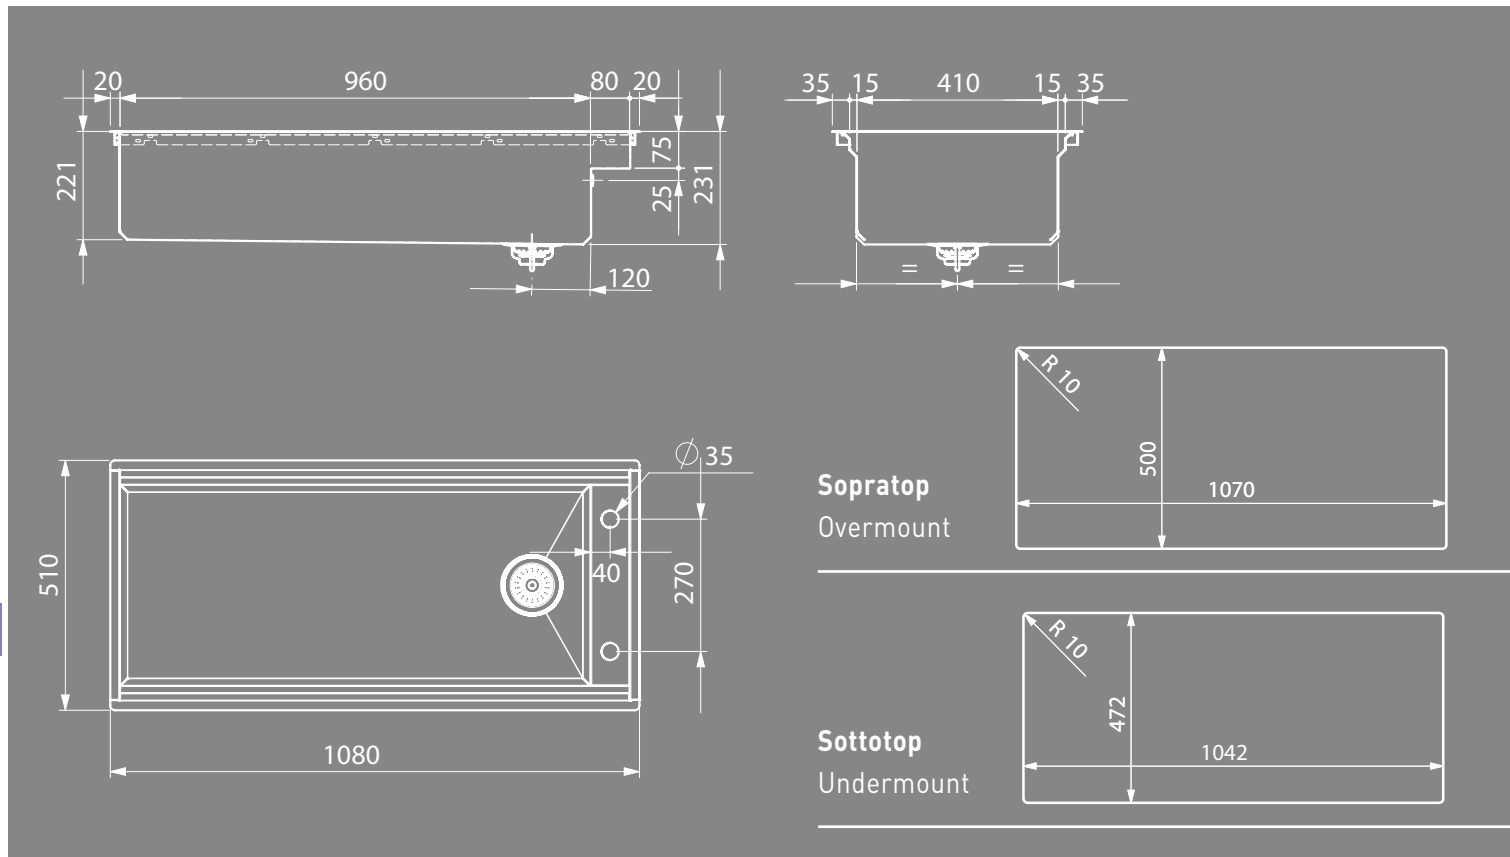

Layer BRL 50

Dettagli	Details	
Dimensioni esterne mm	Outer dimension mm	540x510 h 226
Dimensioni vasca mm	Bowl dimension mm	420x410
Dimensioni vasca mm	Bowl dimension mm	
Base cm	Cabinet cm	60
Piletta	Outlet	3,5"
Dimensioni scatola mm	Box sizes mm	660x570x310 8 kg

Incasso	Installation	Codice Code
Sopratop	Overmount	BRL50
Sottotop	Undermount	BRLST50

Layer BRL 74

Dettagli	Details	
Dimensioni esterne mm	Outer dimension mm	780x510 h 226
Dimensioni vasca mm	Bowl dimension mm	660x410
Dimensioni vasca mm	Bowl dimension mm	
Base cm	Cabinet cm	80
Piletta	Outlet	3,5"
Dimensioni scatola mm	Box sizes mm	855x570x310 14,5 kg

Incasso	Installation	Codice Code
Sopratop	Overmount	BRL74
Sottotop	Undermount	BRLST74

Accessori Accessories

Layer BRL 104

Dettagli	Details	
Dimensioni esterne mm	Outer dimension mm	1080x510 h 230
Dimensioni vasca mm	Bowl dimension mm	960x410
Dimensioni vasca mm	Bowl dimension mm	
Base cm	Cabinet cm	120
Piletta	Outlet	3,5"
Dimensioni scatola mm	Box sizes mm	1195x570x310 15 kg

Incasso	Installation	Codice Code
Sopratop	Overmount	BRP50

Dettagli	Details	
Dimensioni esterne mm	Outer dimension mm	780x510 h 210
Dimensioni vasca mm	Bowl dimension mm	740x350
Dimensioni vasca mm	Bowl dimension mm	
Base cm	Cabinet cm	80
Piletta	Outlet	3,5"
Dimensioni scatola mm	Box sizes mm	900x570x295 10,5 kg