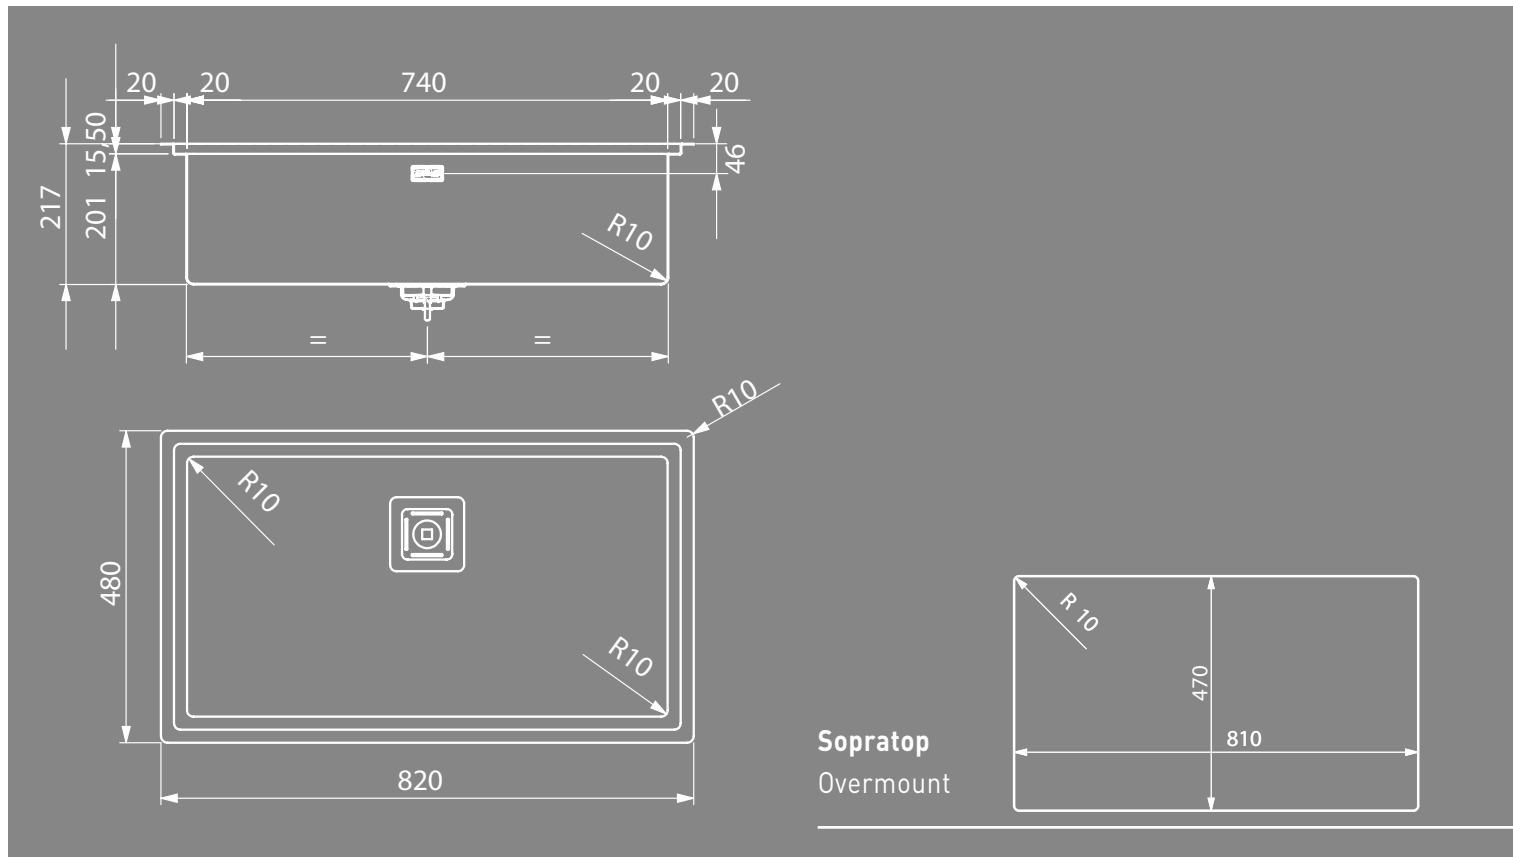

Frame

Tutte le vasche mantengono uno spessore lamina di 1 mm su tutta la superficie.

Bowls and sinks are 1 mm thick in all sides.

Dettagli	Details	
Dimensioni esterne mm	Outer dimension mm	480 x 480 h 217
Dimensioni vasca mm	Bowl dimension mm	400 x 400 h 200
Dimensioni vasca mm	Bowl dimension mm	
Base cm	Cabinet cm	60
Piletta	Outlet	3,5" Square
Dimensioni scatola mm	Box sizes mm	550 x 550 h 295 7 kg

Incasso	Installation	Codice Code
Sopratop	Overmount	BC404021

Accessori Accessories

Frame 50

24

25

Dettagli	Details		Incasso	Installation	Codice Code	
Dimensioni esterne mm	Outer dimension mm	580 x 480 h 217	Sopratop	Overmount	BC504021	
Dimensioni vasca mm	Bowl dimension mm	500 x 400 h 200				
Dimensioni vasca mm	Bowl dimension mm					
Base cm	Cabinet cm	60				
Piletta	Outlet	3,5" Square				
Dimensioni scatola mm	Box sizes mm	650 x 550 h 295 7,7 kg				

Accessori Accessories

Frame 74

Dettagli	Details		Incasso	Installation	Codice Code
Dimensioni esterne mm	Outer dimension mm	820 x 480 h 217	Sopratop	Overmount	BC744021
Dimensioni vasca mm	Bowl dimension mm	740 x 400 h 200			
Dimensioni vasca mm	Bowl dimension mm				
Base cm	Cabinet cm	80			
Piletta	Outlet	3,5" Square			
Dimensioni scatola mm	Box sizes mm	915 x 550 h 295 10 kg			