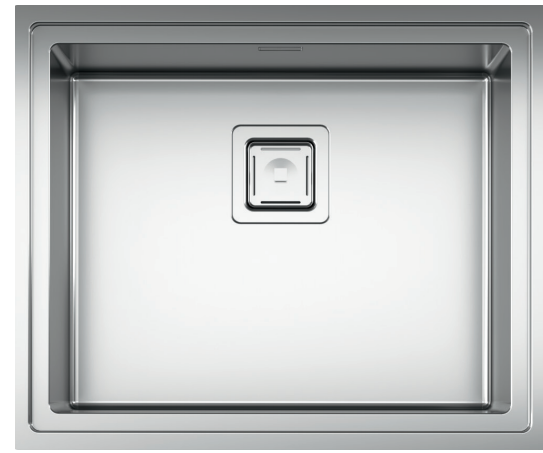

Frame

Tutte le vasche mantengono uno spessore lamina di 1 mm su tutta la superficie.

Bowls and sinks are 1 mm thick in all sides.

Dettagli	Details	
Dimensioni esterne mm	Outer dimension mm	480 x 480 h 217
Dimensioni vasca mm	Bowl dimension mm	400 x 400 h 200
Dimensioni vasca mm	Bowl dimension mm	
Base cm	Cabinet cm	60
Piletta	Outlet	3,5" Square
Dimensioni scatola mm	Box sizes mm	550 x 550 h 295 7 kg

Incasso	Installation	Codice Code
Sopratop	Overmount	BC404021

Accessori Accessories

Frame 50

24

25

Dettagli	Details		Incasso	Installation	Codice Code	
Dimensioni esterne mm	Outer dimension mm	580 x 480 h 217	Sopratop	Overmount	BC504021	
Dimensioni vasca mm	Bowl dimension mm	500 x 400 h 200				
Dimensioni vasca mm	Bowl dimension mm					
Base cm	Cabinet cm	60				
Piletta	Outlet	3,5" Square				
Dimensioni scatola mm	Box sizes mm	650 x 550 h 295 7,7 kg				

Accessori Accessories

Frame 74

Dettagli	Details		Incasso	Installation	Codice Code
Dimensioni esterne mm	Outer dimension mm	820 x 480 h 217	Sopratop	Overmount	BC744021
Dimensioni vasca mm	Bowl dimension mm	740 x 400 h 200			
Dimensioni vasca mm	Bowl dimension mm				
Base cm	Cabinet cm	80			
Piletta	Outlet	3,5" Square			
Dimensioni scatola mm	Box sizes mm	915 x 550 h 295 10 kg			