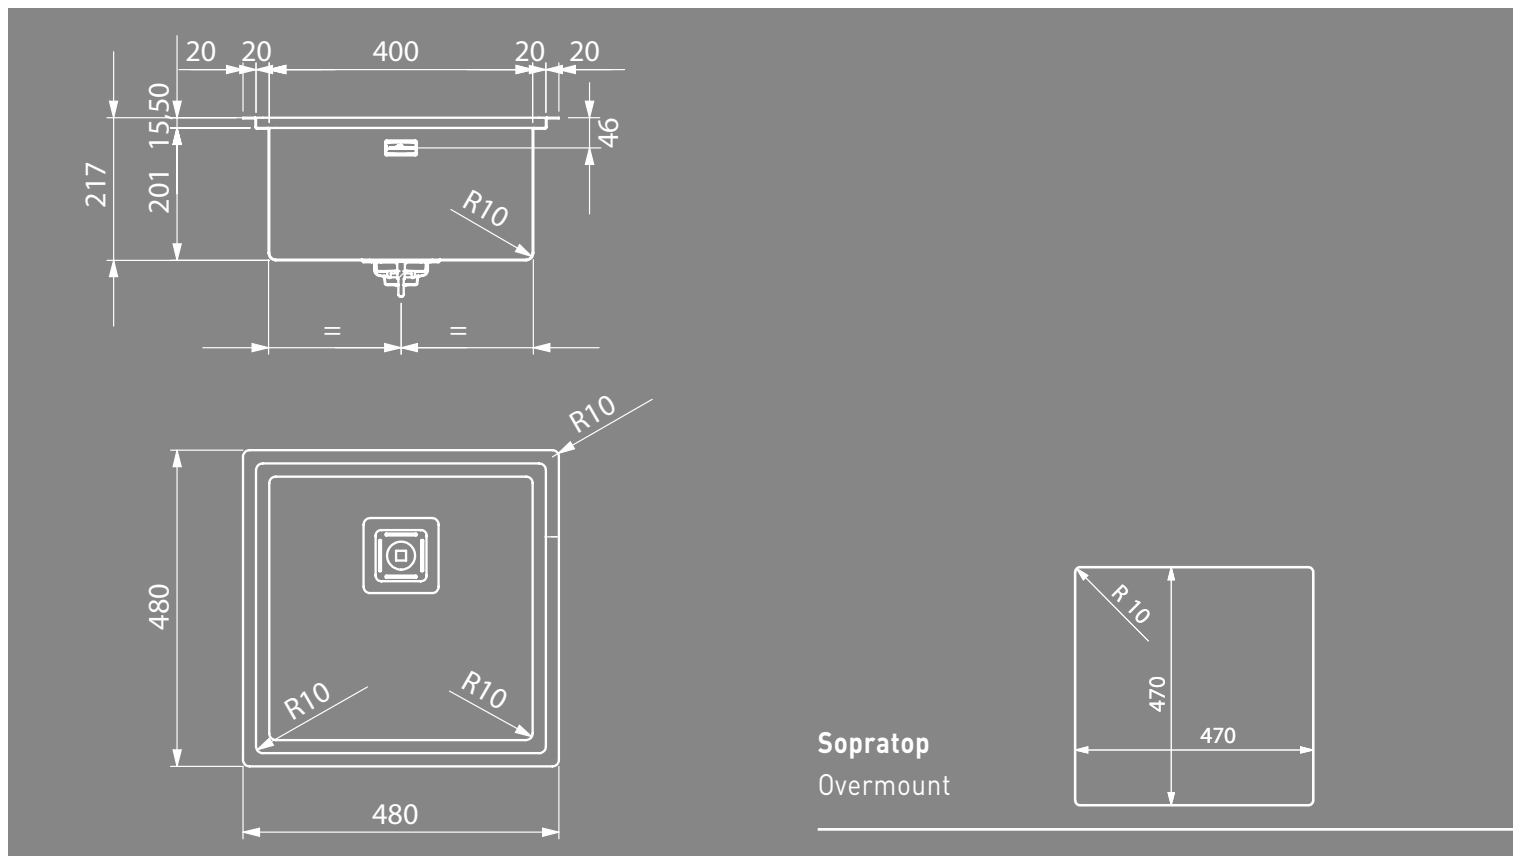

Frame

Tutte le vasche mantengono uno spessore lamina di 1 mm su tutta la superficie.

Bowls and sinks are 1 mm thick in all sides.

Dettagli	Details	
Dimensioni esterne mm	Outer dimension mm	480 x 480 h 217
Dimensioni vasca mm	Bowl dimension mm	400 x 400 h 200
Dimensioni vasca mm	Bowl dimension mm	
Base cm	Cabinet cm	60
Piletta	Outlet	3,5" Square
Dimensioni scatola mm	Box sizes mm	550 x 550 h 295 7 kg

Incasso	Installation	Codice Code
Sopratop	Overmount	BC404021

Accessori Accessories

Frame 50

24

25

Dettagli	Details		Incasso	Installation	Codice Code	
Dimensioni esterne mm	Outer dimension mm	580 x 480 h 217	Sopratop	Overmount	BC504021	
Dimensioni vasca mm	Bowl dimension mm	500 x 400 h 200				
Dimensioni vasca mm	Bowl dimension mm					
Base cm	Cabinet cm	60				
Piletta	Outlet	3,5" Square				
Dimensioni scatola mm	Box sizes mm	650 x 550 h 295 7,7 kg				

Accessori Accessories

Frame 74

Dettagli	Details		Incasso	Installation	Codice Code
Dimensioni esterne mm	Outer dimension mm	820 x 480 h 217	Sopratop	Overmount	BC744021
Dimensioni vasca mm	Bowl dimension mm	740 x 400 h 200			
Dimensioni vasca mm	Bowl dimension mm				
Base cm	Cabinet cm	80			
Piletta	Outlet	3,5" Square			
Dimensioni scatola mm	Box sizes mm	915 x 550 h 295 10 kg			