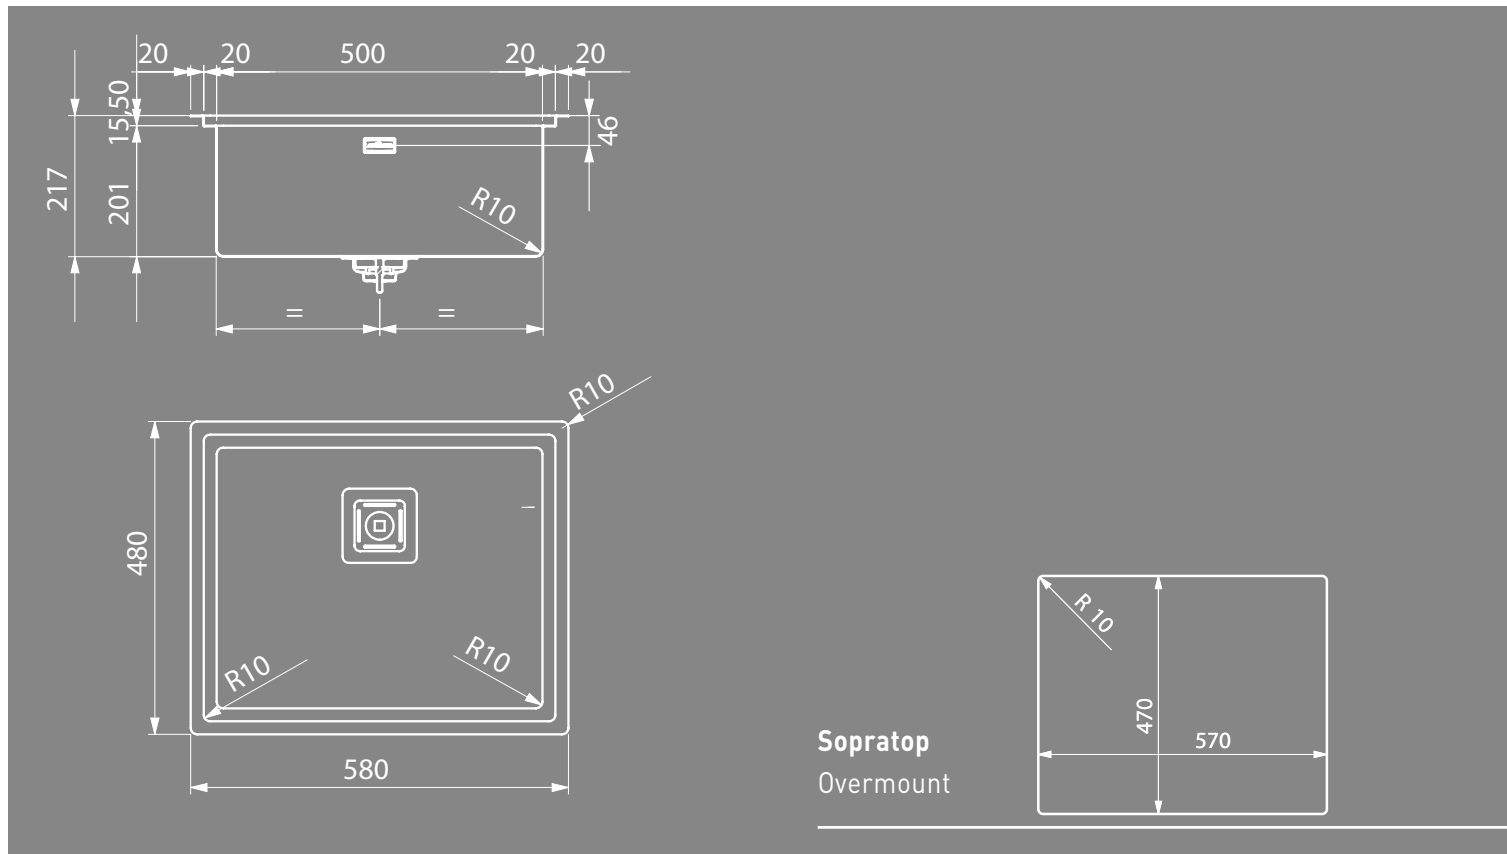

Frame

Tutte le vasche mantengono uno spessore lamina di 1 mm su tutta la superficie.

Bowls and sinks are 1 mm thick in all sides.

Dettagli	Details	
Dimensioni esterne mm	Outer dimension mm	480 x 480 h 217
Dimensioni vasca mm	Bowl dimension mm	400 x 400 h 200
Dimensioni vasca mm	Bowl dimension mm	
Base cm	Cabinet cm	60
Piletta	Outlet	3,5" Square
Dimensioni scatola mm	Box sizes mm	550 x 550 h 295 7 kg

Incasso	Installation	Codice Code
Sopratop	Overmount	BC404021

Accessori Accessories

Frame 50

24

25

Dettagli	Details		Incasso	Installation	Codice Code	
Dimensioni esterne mm	Outer dimension mm	580 x 480 h 217	Sopratop	Overmount	BC504021	
Dimensioni vasca mm	Bowl dimension mm	500 x 400 h 200				
Dimensioni vasca mm	Bowl dimension mm					
Base cm	Cabinet cm	60				
Piletta	Outlet	3,5" Square				
Dimensioni scatola mm	Box sizes mm	650 x 550 h 295 7,7 kg				

Accessori Accessories

Frame 74

Dettagli	Details		Incasso	Installation	Codice Code
Dimensioni esterne mm	Outer dimension mm	820 x 480 h 217	Sopratop	Overmount	BC744021
Dimensioni vasca mm	Bowl dimension mm	740 x 400 h 200			
Dimensioni vasca mm	Bowl dimension mm				
Base cm	Cabinet cm	80			
Piletta	Outlet	3,5" Square			
Dimensioni scatola mm	Box sizes mm	915 x 550 h 295 10 kg			